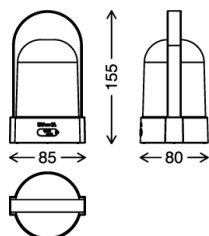

# BRILONER®

Briloner Leuchten GmbH & Co. KG  
Am Steinbach 14, D-59872 Meschede

IP44

**7544015**

ASA Lampe à poser LED rechargeable variateur tactile - noir - plastique

Durée de vie 25.000h, Ra>=80

incl. module LED 1W 50lm 3.000K - intensité réglable par bouton-poussoir (100%, 50%, 10%) - incl. recharge USB-C - incl. batterie 600mAh - incl. câble 0,5 m USB-C vers C (USB-C sur l'appareil)

durée d'éclairage maximale 20 heures

IP44

85x80x155mm (LxLxH)

4 0 0 2 7 0 7 4 7 6 0 9 2