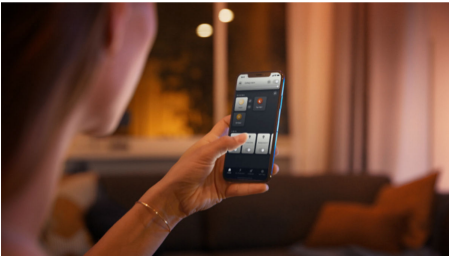

Unkompliziertes, smartes Lichtsystem

Der Philips Hue White Ambiance Spot Runner in Schwarz, mit einstellbarem Kopf, erzeugt ein warmes bis kühles weißes Licht in jedem Winkel Deines Raums. Nutze die integrierten Lichtszenen für Deine Alltagsaktivitäten und steuere den Spot sofort per Bluetooth. Schließe eine Philips Hue Bridge an, um weitere smarte Lichtfunktionen zu nutzen.

Einfaches, smartes Lichtsystem

- Steuere bis zu 10 Lampen mit der Bluetooth App
- Steuere Lampen mit Deiner Stimme*
- Kreiere mit warmweißem bis kühlweißem Licht die passende Stimmung.
- Finde die idealen Lichtszenen für Deine täglichen Aktivitäten
- Nutze mit der Hue Bridge das komplette Spektrum der Smart Light Funktionen

Besonderheiten

Steuere bis zu 10 Lampen mit der Bluetooth App

Steuere mit der Hue Bluetooth App Deine smarten Hue Lampen in einem einzelnen Raum Deines Zuhauses. Füge bis zu 10 smarte Lampen hinzu und steuere sie alle mit einer Berührung auf Deinem mobilen Gerät.

Finde die idealen Lichtszenen für Deine täglichen Aktivitäten

Erleichtere und verschönere Deinen Alltag mit vier voreingestellten Lichtszenen, die speziell für Deine täglichen Aktivitäten entwickelt wurden: Energie tanken, Konzentrieren, Lesen und Entspannen. Die zwei Szenen mit kühleren Tönen, Energie tanken und Konzentrieren, beleben Dich am Morgen oder sorgen für Konzentration. Die wärmeren Szenen Lesen und Entspannen machen es Dir einfacher, ein gutes Buch zu genießen oder innerlich zur Ruhe zu kommen.