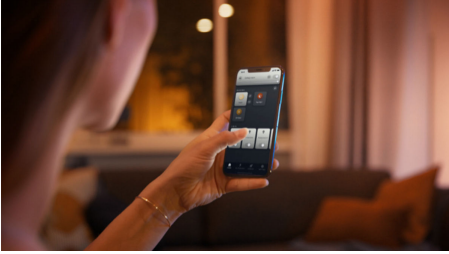

8719514338364

Éclairage connecté

Avec sa tête orientable, le spot Runner noir Philips Hue White Ambiance diffuse sa lumière blanche plus ou moins chaude dans tous les coins de la pièce, et vous pouvez utiliser ses recettes lumineuses intégrées pour vos activités quotidiennes. Vous pouvez contrôler instantanément la luminosité par connexion Bluetooth. Pour accéder à d'autres fonctionnalités, associez-lui un Hue Bridge.

Éclairage intelligent

- Contrôlez jusqu'à 10 éclairages grâce à l'application Bluetooth
- Contrôlez l'éclairage à l'aide de votre voix*
- Créez l'ambiance parfaite avec des lumières blanches chaudes ou froides
- Obtenez des scénarios lumineux parfaitement adaptés à vos activités quotidiennes
- Débloquez toute l'étendue des fonctionnalités de l'éclairage intelligent grâce au pont Hue

Points forts

Contrôlez jusqu'à 10 éclairages grâce à l'application Bluetooth

Avec l'application Hue Bluetooth, vous pouvez contrôler vos lampes intelligentes Hue dans une seule pièce de votre maison. Ajoutez jusqu'à 10 lampes intelligentes et contrôlez-les toutes par simple pression d'un bouton sur votre appareil mobile.