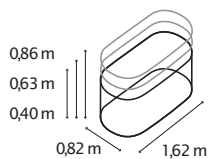

TECHNISCHE DATEN

Produkt:	Hochbeet Erweiterung
Modelle:	RUND, BASIC STRETCHED, CURVE
Material:	Zincalume® (mit Zink & Alu beschichtetes Stahlblech)
Maße:	B 0,82 x T 0,82 m (RUND), B 0,82 x T 1,62 m (BASIC)

MODELLÜBERSICHT

Modell:	Höhe:	Farben:	Modell:
401	0,40 m	Blank: Rubin: Granit:	RUND, BASIC, STRETCHED RUND, BASIC, STRETCHED RUND, BASIC, STRETCHED
630	0,63 m	Blank: Rubin: Granit:	RUND, BASIC, STRETCHED RUND, BASIC, STRETCHED RUND, BASIC, STRETCHED
858	0,86 m	Blank: Rubin: Granit: Schwarz:	RUND, BASIC, STRETCHED, CURVE RUND, BASIC, STRETCHED, CURVE RUND, BASIC, STRETCHED, CURVE RUND, BASIC, STRETCHED, CURVE

HOCHBEET VITA
RUND

HOCHBEET VITA
BASIC

ERWEITERUNG VITA
STRETCHED

ERWEITERUNG VITA
CURVE