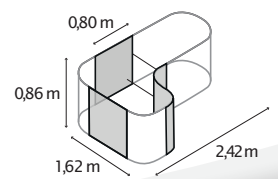

TECHNISCHE DATEN

Produkt:	Hochbeet Erweiterung
Modelle:	RUND, BASIC STRETCHED, CURVE
Material:	Zincalume® (mit Zink & Alu beschichtetes Stahlblech)
Maße:	B 0,82 x T 0,82 m (RUND), B 0,82 x T 1,62 m (BASIC)

MODELLÜBERSICHT

Modell:	Höhe:	Farben:	Modell:
401	0,40 m	Blank: Rubin: Granit:	RUND, BASIC, STRETCHED RUND, BASIC, STRETCHED RUND, BASIC, STRETCHED
630	0,63 m	Blank: Rubin: Granit:	RUND, BASIC, STRETCHED RUND, BASIC, STRETCHED RUND, BASIC, STRETCHED
858	0,86 m	Blank: Rubin: Granit: Schwarz:	RUND, BASIC, STRETCHED, CURVE RUND, BASIC, STRETCHED, CURVE RUND, BASIC, STRETCHED, CURVE RUND, BASIC, STRETCHED, CURVE

HOCHBEET VITA
RUND

HOCHBEET VITA
BASIC

ERWEITERUNG VITA
STRETCHED

ERWEITERUNG VITA
CURVE