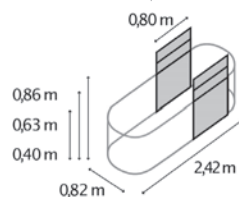

TECHNISCHE DATEN

Produkt:	Hochbeet Erweiterung
Modelle:	RUND, BASIC STRETCHED, CURVE
Material:	Zincalume® (mit Zink & Alu beschichtetes Stahlblech)
Maße:	B 0,82 x T 0,82 m (RUND), B 0,82 x T 1,62 m (BASIC)

MODELLÜBERSICHT

Modell:	Höhe:	Farben:	Modell:
401	0,40 m	Blank: Rubin: Granit:	RUND, BASIC, STRETCHED RUND, BASIC, STRETCHED RUND, BASIC, STRETCHED
630	0,63 m	Blank: Rubin: Granit:	RUND, BASIC, STRETCHED RUND, BASIC, STRETCHED RUND, BASIC, STRETCHED
858	0,86 m	Blank: Rubin: Granit: Schwarz:	RUND, BASIC, STRETCHED, CURVE RUND, BASIC, STRETCHED, CURVE RUND, BASIC, STRETCHED, CURVE RUND, BASIC, STRETCHED, CURVE

HOCHBEET VITA
RUND

HOCHBEET VITA
BASIC

ERWEITERUNG VITA
STRETCHED

ERWEITERUNG VITA
CURVE