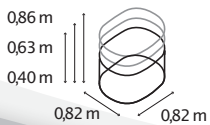

HOCHBEET VITA

KURZ & KNAPP

- ✓ Hochwertige Hochbeete aus witterungsbeständigem Zincalume®: Zink-Aluminium-Beschichtung – bewährt im Brunnenbau
- ✓ Modulare Bauweise – Bauteile frei kombinierbar*
- ✓ RUND, BASIC und STRETCHET in jeweils 3 verschiedenen Höhen erhältlich
- ✓ Saisonverlängernd und ertragssteigernd durch abgestimmte Bodenschichtung
- ✓ Inklusive Schneckenschutz: Kupferbeschichtetes Kleband zur Abschreckung der meisten Schnecken
- ✓ Keine Innenfolie nötig
- ✓ Inkl. vorgebohrter Löcher und Montagematerial

TECHNISCHE DATEN

Produkt:	Hochbeet Erweiterung
Modelle:	RUND, BASIC STRETCHED, CURVE
Material:	Zincalume® (mit Zink & Alu beschichtetes Stahlblech)
Maße:	B 0,82 x T 0,82 m (RUND), B 0,82 x T 1,62 m (BASIC)

MODELLÜBERSICHT

Modell:	Höhe:	Farben:	Modell:
401	0,40 m	Blank: Rubin: Granit:	RUND, BASIC, STRETCHED RUND, BASIC, STRETCHED RUND, BASIC, STRETCHED
630	0,63 m	Blank: Rubin: Granit:	RUND, BASIC, STRETCHED RUND, BASIC, STRETCHED RUND, BASIC, STRETCHED
858	0,86 m	Blank: Rubin: Granit: Schwarz:	RUND, BASIC, STRETCHED, CURVE RUND, BASIC, STRETCHED, CURVE RUND, BASIC, STRETCHED, CURVE RUND, BASIC, STRETCHED, CURVE

HOCHBEET VITA
RUND

HOCHBEET VITA
BASIC

ERWEITERUNG VITA
STRETCHED

ERWEITERUNG VITA
CURVE