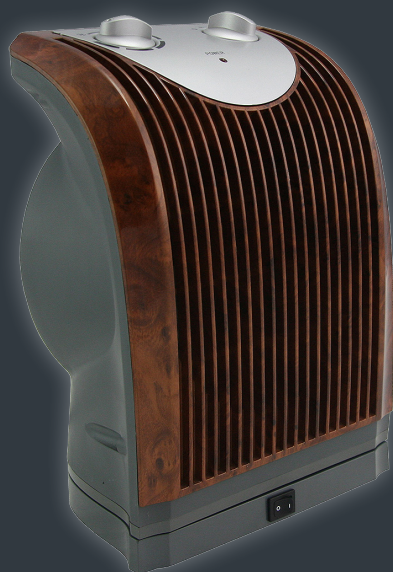

VOTRE SPÉCIALISTE POUR
CLIMAT INTÉRIEUR & LIFESTYLE

www.sonnenkoenig.ch

Panneau

Pied oscillant

Revers

WOODY 2

1000 W

21 x 15 x 30 cm

1.9 kg

SONNENKÖNIG
OF SWITZERLAND

FICHE PRODUIT : WOODY 2 - Chauffage céramique

Vous apprécierez la chaleur bienfaisante que diffuse le chauffage Woody 2. Avec sa taille pratique, il peut être rapidement transporté et utilisé dans différents endroits. Grâce à son thermostat, l'appareil se met en marche lorsque la température ambiante est inférieure à la valeur prééglée. Dès lors que la température dépasse cette valeur, le thermostat éteint l'appareil.

Chauffez vos pièces avec cet élégant chauffage au design en bois. Idéal pour la mi-saison et pour une utilisation d'appoint. Il est équipé d'un thermostat et d'un dispositif anti-surchauffe. Le chauffage WOODY 2, compact et oscillant, vous permet de choisir entre 2 niveaux d'intensité allant jusqu'à 2 000 watts. Vous vous rendrez compte que même un petit appareil peut produire une forte chaleur.

Donnée technique

- Puissance: 1000/2000 Watts
- Couleur: marron, gris
- Examiné: CE
- Garantie: 2 ans

Spécifications détaillées

- Design en bois attrayant
- Thermostat
- Oscillateur
- Protection de surchauffage
- Plaque en céramique
- 2 réglages de chaleur
- Avec niveaux de ventilation
- Dispositif de protection thermique
- Témoin lumineux