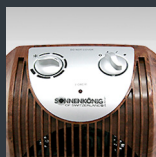

VOTRE SPÉCIALISTE POUR
CLIMAT INTÉRIEUR & LIFESTYLE

www.sonnenkoenig.ch

Panneau

Pied oscillant

Revers

WOODY 2

1000 W

21 x 15 x 30 cm

1.9 kg

SONNENKÖNIG
OF SWITZERLAND

FICHE PRODUIT : WOODY 2 - Chauffage céramique

Vous apprécierez la chaleur bienfaisante que diffuse le chauffage Woody 2. Avec sa taille pratique, il peut être rapidement transporté et utilisé dans différents endroits. Grâce à son thermostat, l'appareil se met en marche lorsque la température ambiante est inférieure à la valeur prééglée. Dès lors que la température dépasse cette valeur, le thermostat éteint l'appareil.

Chauffez vos pièces avec cet élégant chauffage au design en bois. Idéal pour la mi-saison et pour une utilisation d'appoint. Il est équipé d'un thermostat et d'un dispositif anti-surchauffe. Le chauffage WOODY 2, compact et oscillant, vous permet de choisir entre 2 niveaux d'intensité allant jusqu'à 2 000 watts. Vous vous rendrez compte que même un petit appareil peut produire une forte chaleur.

Donnée technique

- Puissance: 1000/2000 Watts
- Couleur: marron, gris
- Examiné: CE
- Garantie: 2 ans

Spécifications détaillées

- Design en bois attrayant
- Thermostat
- Oscillateur
- Protection de surchauffage
- Plaque en céramique
- 2 réglages de chaleur
- Avec niveaux de ventilation
- Dispositif de protection thermique
- Témoin lumineux