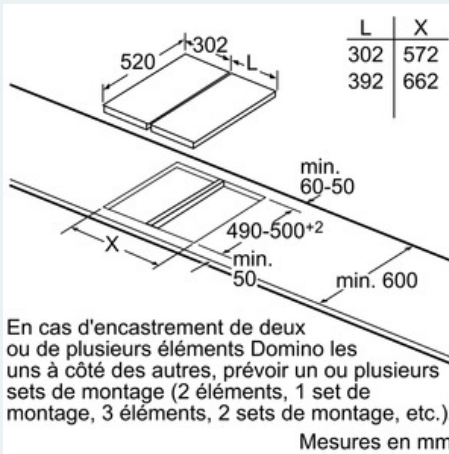

##### Informations techniques

- 
- Cable de raccordement (1.1 M)
- 
- Puissance conn.: 3.7 kW

**iQ100**  
**EH375FBB1E inox**  
**30 cm Induction- Table de cuisson**  
**vitrocéramique**

Dessins sur mesure

iQ100  
EH375FBB1E inox  
30 cm Induction- Table de cuisson  
vitrocéramique

Dessins sur mesure

Image se rapportant au tableau des possibilités de combinaisons Domino avec dimensions appareils et découpes pour montage correspondantes

Type de largeur : 30 40 60 70 80 90  
Largeur d'appareil : 302 392 602 710 812 912

	A	B	C	D	L	X
2x30	302	302	-	-	604	572
1x30, 1x40	302	392	-	-	694	662
1x30, 1x60	302	602	-	-	904	872
1x30, 1x70	302	710	-	-	1012	980
1x30, 1x80	302	812	-	-	1114	1082
1x30, 1x90	302	912	-	-	1214	1182
2x40	392	392	-	-	784	752
1x40, 1x60	392	602	-	-	994	962
1x40, 1x70	392	710	-	-	1102	1070
1x40, 1x80	392	812	-	-	1204	1172
1x40, 1x90	392	912	-	-	1304	1272
3x30	302	302	302	-	906	874
2x30, 1x40	302	302	392	-	996	964
2x30, 1x60	302	302	602	-	1206	1174
2x30, 1x70	302	302	710	-	1314	1282
2x30, 1x80	302	302	812	-	1416	1384
2x30, 1x90	302	302	912	-	1516	1484
1x30, 2x40	302	392	392	-	1086	1054
1x30, 1x40, 1x60	302	392	602	-	1296	1264
1x30, 1x40, 1x70	302	392	710	-	1404	1372
1x30, 1x40, 1x80	302	392	812	-	1506	1474
1x30, 1x40, 1x90	302	392	912	-	1606	1574
3x40	392	392	392	-	1176	1144
2x40, 1x60	392	392	602	-	1386	1354
4x30	302	302	302	302	1208	1176
3x30, 1x40	302	302	392	392	1298	1266
2x30, 2x40	302	392	392	392	1388	1356
1x30, 3x40	302	392	392	392	1478	1446