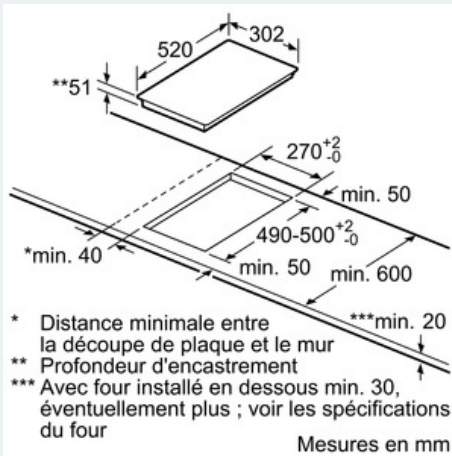

##### Informations techniques

- 
- Cable de raccordement (1.1 M)
- 
- Puissance conn.: 3.7 kW

**iQ100**  
**EH375FBB1E inox**  
**30 cm Induction- Table de cuisson**  
**vitrocéramique**

Dessins sur mesure

iQ100  
EH375FBB1E inox  
30 cm Induction- Table de cuisson  
vitrocéramique

Dessins sur mesure

Image se rapportant au tableau des possibilités de combinaisons Domino avec dimensions appareils et découpes pour montage correspondantes

Type de largeur : 30 40 60 70 80 90  
Largeur d'appareil : 302 392 602 710 812 912

	A	B	C	D	L	X
2x30	302	302	-	-	604	572
1x30, 1x40	302	392	-	-	694	662
1x30, 1x60	302	602	-	-	904	872
1x30, 1x70	302	710	-	-	1012	980
1x30, 1x80	302	812	-	-	1114	1082
1x30, 1x90	302	912	-	-	1214	1182
2x40	392	392	-	-	784	752
1x40, 1x60	392	602	-	-	994	962
1x40, 1x70	392	710	-	-	1102	1070
1x40, 1x80	392	812	-	-	1204	1172
1x40, 1x90	392	912	-	-	1304	1272
3x30	302	302	302	-	906	874
2x30, 1x40	302	302	392	-	996	964
2x30, 1x60	302	302	602	-	1206	1174
2x30, 1x70	302	302	710	-	1314	1282
2x30, 1x80	302	302	812	-	1416	1384
2x30, 1x90	302	302	912	-	1516	1484
1x30, 2x40	302	392	392	-	1086	1054
1x30, 1x40, 1x60	302	392	602	-	1296	1264
1x30, 1x40, 1x70	302	392	710	-	1404	1372
1x30, 1x40, 1x80	302	392	812	-	1506	1474
1x30, 1x40, 1x90	302	392	912	-	1606	1574
3x40	392	392	392	-	1176	1144
2x40, 1x60	392	392	602	-	1386	1354
4x30	302	302	302	302	1208	1176
3x30, 1x40	302	302	392	392	1298	1266
2x30, 2x40	302	392	392	392	1388	1356
1x30, 3x40	302	392	392	392	1478	1446