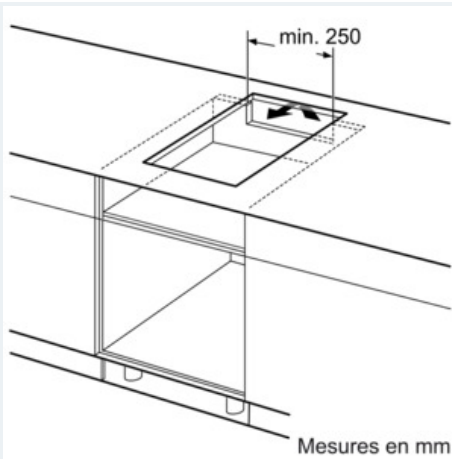

##### Informations techniques

- 
- Cable de raccordement (1.1 M)
- 
- Puissance conn.: 3.7 kW

**iQ100**  
**EH375FBB1E inox**  
**30 cm Induction- Table de cuisson**  
**vitrocéramique**

Dessins sur mesure

iQ100  
EH375FBB1E inox  
30 cm Induction- Table de cuisson  
vitrocéramique

Dessins sur mesure

Image se rapportant au tableau des possibilités de combinaisons Domino avec dimensions appareils et découpes pour montage correspondantes