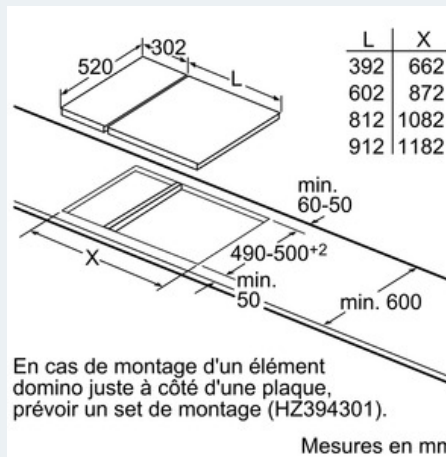

##### Informations techniques

- 
- Cable de raccordement (1.1 M)
- 
- Puissance conn.: 3.7 kW

**iQ100**  
**EH375FBB1E inox**  
**30 cm Induction- Table de cuisson**  
**vitrocéramique**

Dessins sur mesure