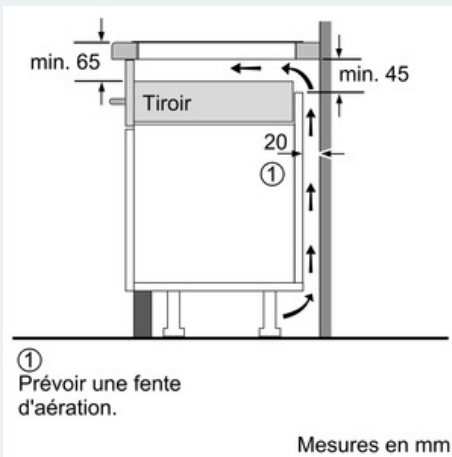

##### Informations techniques

- 
- Cable de raccordement (1.1 M)
- 
- Puissance conn.: 3.7 kW

**iQ100**  
**EH375FBB1E inox**  
**30 cm Induction- Table de cuisson**  
**vitrocéramique**

Dessins sur mesure

iQ100  
EH375FBB1E inox  
30 cm Induction- Table de cuisson  
vitrocéramique

Dessins sur mesure

Image se rapportant au tableau des possibilités de combinaisons Domino avec dimensions appareils et découpes pour montage correspondantes