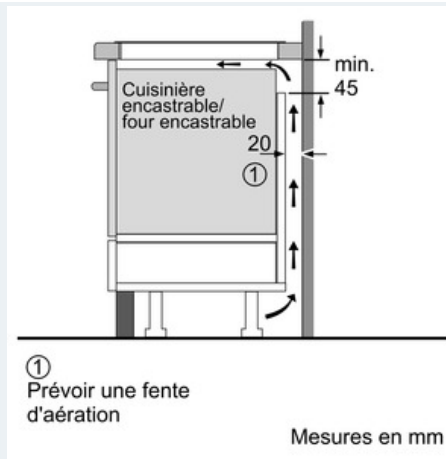

##### Informations techniques

- 
- Cable de raccordement (1.1 M)
- 
- Puissance conn.: 3.7 kW

**iQ100**  
**EH375FBB1E inox**  
**30 cm Induction- Table de cuisson**  
**vitrocéramique**

Dessins sur mesure

iQ100  
EH375FBB1E inox  
30 cm Induction- Table de cuisson  
vitrocéramique

Dessins sur mesure

Image se rapportant au tableau des possibilités de combinaisons Domino avec dimensions appareils et découpes pour montage correspondantes