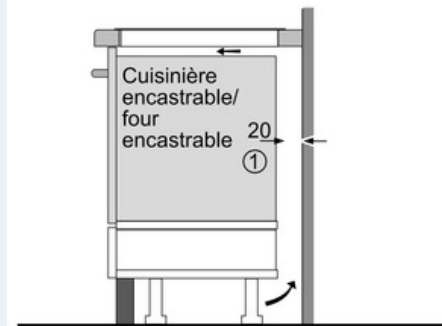

① Prévoir une fente d'aération.

Mesures en mm

Possibilités de combinaisons Domino avec dimensions appareils et découpes pour montage correspondantes

Type de largeur : 30 40 60 70 80 90
Largeur d'appareil : 302 392 602 710 812 912

	A	B	C	D	L	X
2x30	302	302	-	-	604	572
1x30, 1x40	302	392	-	-	694	662
1x30, 1x60	302	602	-	-	904	872
1x30, 1x70	302	710	-	-	1012	980
1x30, 1x80	302	812	-	-	1114	1082
1x30, 1x90	302	912	-	-	1214	1182
2x40	392	392	-	-	784	752
1x40, 1x60	392	602	-	-	994	962
1x40, 1x70	392	710	-	-	1102	1070
1x40, 1x80	392	812	-	-	1204	1172
1x40, 1x90	392	912	-	-	1304	1272
3x30	302	302	302	-	906	874
2x30, 1x40	302	302	392	-	996	964
2x30, 1x60	302	302	602	-	1206	1174
2x30, 1x70	302	302	710	-	1314	1282
2x30, 1x80	302	302	812	-	1416	1384
2x30, 1x90	302	302	912	-	1516	1484
1x30, 2x40	302	392	392	-	1086	1054
1x30, 1x40, 1x60	302	392	602	-	1296	1264
1x30, 1x40, 1x70	302	392	710	-	1404	1372
1x30, 1x40, 1x80	302	392	812	-	1506	1474
1x30, 1x40, 1x90	302	392	912	-	1606	1574
3x40	392	392	392	-	1176	1144
2x40, 1x60	392	392	602	-	1386	1354
4x30	302	302	302	302	1208	1176
3x30, 1x40	302	302	392	392	1298	1266
2x30, 2x40	302	392	392	392	1388	1356
1x30, 3x40	302	392	392	392	1478	1446