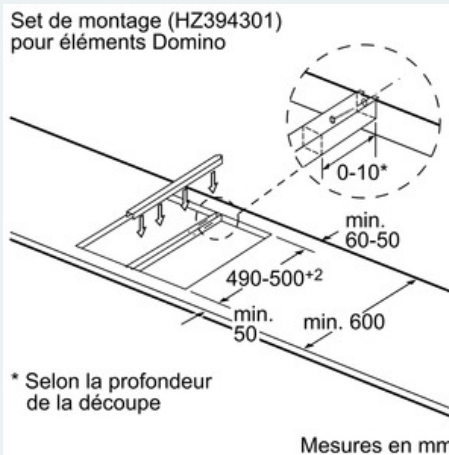

##### Informations techniques

- 
- Cable de raccordement (1.1 M)
- 
- Puissance conn.: 3.7 kW

**iQ100**  
**EH375FBB1E inox**  
**30 cm Induction- Table de cuisson**  
**vitrocéramique**

Dessins sur mesure

iQ100  
EH375FBB1E inox  
30 cm Induction- Table de cuisson  
vitrocéramique

Dessins sur mesure

Image se rapportant au tableau des possibilités de combinaisons Domino avec dimensions appareils et découpes pour montage correspondantes

Type de largeur : 30 40 60 70 80 90  
Largeur d'appareil : 302 392 602 710 812 912

	A	B	C	D	L	X
2x30	302	302	-	-	604	572
1x30, 1x40	302	392	-	-	694	662
1x30, 1x60	302	602	-	-	904	872
1x30, 1x70	302	710	-	-	1012	980
1x30, 1x80	302	812	-	-	1114	1082
1x30, 1x90	302	912	-	-	1214	1182
2x40	392	392	-	-	784	752
1x40, 1x60	392	602	-	-	994	962
1x40, 1x70	392	710	-	-	1102	1070
1x40, 1x80	392	812	-	-	1204	1172
1x40, 1x90	392	912	-	-	1304	1272
3x30	302	302	302	-	906	874
2x30, 1x40	302	302	392	-	996	964
2x30, 1x60	302	302	602	-	1206	1174
2x30, 1x70	302	302	710	-	1314	1282
2x30, 1x80	302	302	812	-	1416	1384
2x30, 1x90	302	302	912	-	1516	1484
1x30, 2x40	302	392	392	-	1086	1054
1x30, 1x40, 1x60	302	392	602	-	1296	1264
1x30, 1x40, 1x70	302	392	710	-	1404	1372
1x30, 1x40, 1x80	302	392	812	-	1506	1474
1x30, 1x40, 1x90	302	392	912	-	1606	1574
3x40	392	392	392	-	1176	1144
2x40, 1x60	392	392	602	-	1386	1354
4x30	302	302	302	302	1208	1176
3x30, 1x40	302	302	392	392	1298	1266
2x30, 2x40	302	392	392	392	1388	1356
1x30, 3x40	302	392	392	392	1478	1446