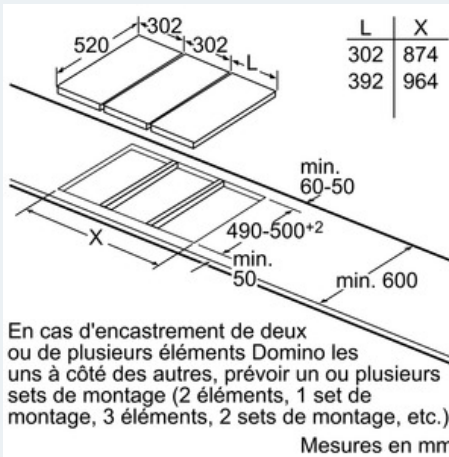

##### Informations techniques

- 
- Cable de raccordement (1.1 M)
- 
- Puissance conn.: 3.7 kW

**iQ100**  
**EH375FBB1E inox**  
**30 cm Induction- Table de cuisson**  
**vitrocéramique**

Dessins sur mesure

iQ100  
EH375FBB1E inox  
30 cm Induction- Table de cuisson  
vitrocéramique

Dessins sur mesure

Image se rapportant au tableau des possibilités de combinaisons Domino avec dimensions appareils et découpes pour montage correspondantes

Type de largeur : 30 40 60 70 80 90  
Largeur d'appareil : 302 392 602 710 812 912

	A	B	C	D	L	X
2x30	302	302	-	-	604	572
1x30, 1x40	302	392	-	-	694	662
1x30, 1x60	302	602	-	-	904	872
1x30, 1x70	302	710	-	-	1012	980
1x30, 1x80	302	812	-	-	1114	1082
1x30, 1x90	302	912	-	-	1214	1182
2x40	392	392	-	-	784	752
1x40, 1x60	392	602	-	-	994	962
1x40, 1x70	392	710	-	-	1102	1070
1x40, 1x80	392	812	-	-	1204	1172
1x40, 1x90	392	912	-	-	1304	1272
3x30	302	302	302	-	906	874
2x30, 1x40	302	302	392	-	996	964
2x30, 1x60	302	302	602	-	1206	1174
2x30, 1x70	302	302	710	-	1314	1282
2x30, 1x80	302	302	812	-	1416	1384
2x30, 1x90	302	302	912	-	1516	1484
1x30, 2x40	302	392	392	-	1086	1054
1x30, 1x40, 1x60	302	392	602	-	1296	1264
1x30, 1x40, 1x70	302	392	710	-	1404	1372
1x30, 1x40, 1x80	302	392	812	-	1506	1474
1x30, 1x40, 1x90	302	392	912	-	1606	1574
3x40	392	392	392	-	1176	1144
2x40, 1x60	392	392	602	-	1386	1354
4x30	302	302	302	302	1208	1176
3x30, 1x40	302	302	392	392	1298	1266
2x30, 2x40	302	392	392	392	1388	1356
1x30, 3x40	302	392	392	392	1478	1446