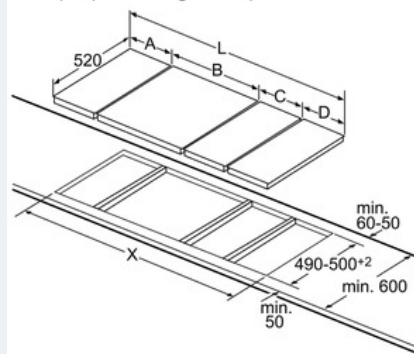

##### Informations techniques

- 
- Cable de raccordement (1.1 M)
- 
- Puissance conn.: 3.7 kW

**iQ100**  
**EH375FBB1E inox**  
**30 cm Induction- Table de cuisson**  
**vitrocéramique**

Dessins sur mesure

iQ100  
EH375FBB1E inox  
30 cm Induction- Table de cuisson  
vitrocéramique

Dessins sur mesure

Image se rapportant au tableau des possibilités de combinaisons Domino avec dimensions appareils et découpes pour montage correspondantes

En cas d'encastrement de deux ou de plusieurs éléments Domino les uns à côté des autres ou si plusieurs sets de montage sont requis (2 éléments,

① Prévoir une fente d'aération.

Mesures en mm

Possibilités de combinaisons Domino avec dimensions appareils et découpes pour montage correspondantes

Type de largeur : 30 40 60 70 80 90  
Largeur d'appareil : 302 392 602 710 812 912

	A	B	C	D	L	X
2x30	302	302	-	-	604	572
1x30, 1x40	302	392	-	-	694	662
1x30, 1x60	302	602	-	-	904	872
1x30, 1x70	302	710	-	-	1012	980
1x30, 1x80	302	812	-	-	1114	1082
1x30, 1x90	302	912	-	-	1214	1182
2x40	392	392	-	-	784	752
1x40, 1x60	392	602	-	-	994	962
1x40, 1x70	392	710	-	-	1102	1070
1x40, 1x80	392	812	-	-	1204	1172
1x40, 1x90	392	912	-	-	1304	1272
3x30	302	302	302	-	906	874
2x30, 1x40	302	302	392	-	996	964
2x30, 1x60	302	302	602	-	1206	1174
2x30, 1x70	302	302	710	-	1314	1282
2x30, 1x80	302	302	812	-	1416	1384
2x30, 1x90	302	302	912	-	1516	1484
1x30, 2x40	302	392	392	-	1086	1054
1x30, 1x40, 1x60	302	392	602	-	1296	1264
1x30, 1x40, 1x70	302	392	710	-	1404	1372
1x30, 1x40, 1x80	302	392	812	-	1506	1474
1x30, 1x40, 1x90	302	392	912	-	1606	1574
3x40	392	392	392	-	1176	1144
2x40, 1x60	392	392	602	-	1386	1354
4x30	302	302	302	302	1208	1176
3x30, 1x40	302	302	392	392	1298	1266
2x30, 2x40	302	392	392	392	1388	1356
1x30, 3x40	302	392	392	392	1478	1446