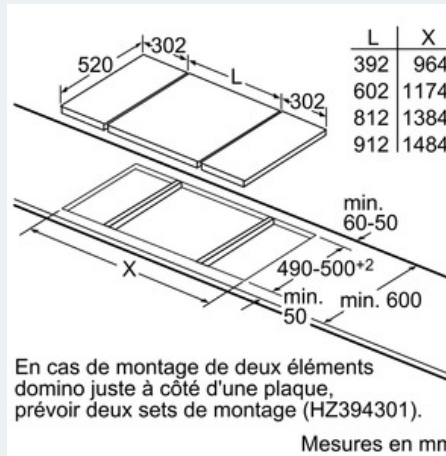

##### Informations techniques

- 
- Cable de raccordement (1.1 M)
- 
- Puissance conn.: 3.7 kW

**iQ100**  
**EH375FBB1E inox**  
**30 cm Induction- Table de cuisson**  
**vitrocéramique**

Dessins sur mesure

iQ100  
EH375FBB1E inox  
30 cm Induction- Table de cuisson  
vitrocéramique

Dessins sur mesure

Image se rapportant au tableau des possibilités de combinaisons Domino avec dimensions appareils et découpes pour montage correspondantes