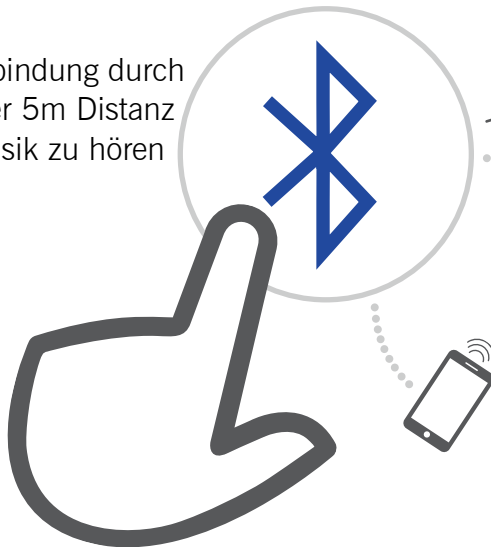

BADEN HAUS S.p.A.
SINCE 1979

LUXURY ITALIAN
FURNITURES

It's all
about the
experience

Bluemirror

Spiegel mit **Bluetooth Technologie**

LED-Beleuchtung
mit "Touch" - Schalter

Bluetooth Verbindung durch
Wireless mit über 5m Distanz
um Musik zu hören

Label mit aufgeführter Anweisung
zur Bluetooth Verbindung wie unten
abgebildet (A)

Der Blue-Spiegel ist ausgestattet mit **LED-Beleuchtung** durch Touchfunktion und Lautsprechern welche einen vollen und natürlichen Ton bieten, sowie tiefen Bass den man nicht erwarten würde eines so kleinen Gerätes. Die Verbindung entsteht durch Wireless wodurch Musik von Smartphone, Tablet oder jedes anderen Gerätes mit **Bluetooth** abgespielt werden kann.

Die ultrakompakte Struktur und die Qualität der Leistungen geben Leben für ein zuverlässiges Audio. Man kann die Wunsch-Musik hören in Räume wo man es sich nie vorgestellt hätte.

- ▶ Wireless Verbindung über 5m Distanz
- ▶ Bluetooth mit "Touch" -Schalter
- ▶ LED-Beleuchtung mit "Touch" - Schalter
- ▶ LED IP 44 Klasse 2 - 30 Watt
- ▶ Glasstärke 3mm
- ▶ Wandbefestigung des Spiegels mit Höheneinstellung