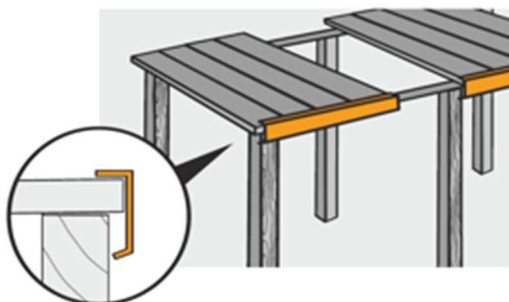

7) Kappleiste

HB Artnr.: 8846702, 8846694, 6745002, 6745003