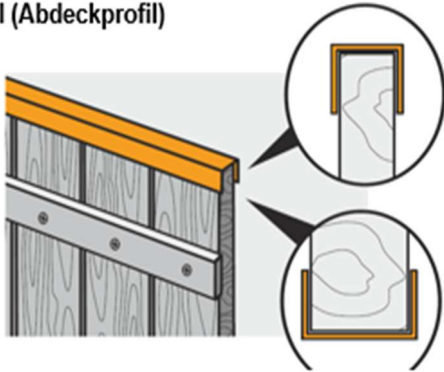

Universalzubehör Smart

1) U-Profil (Abdeckprofil)

Abdeckprofil, (70mm)

HB Artnr.: 10048330, 10044539, 10048345, 10048313

U-Profil, (90mm)

HB Artnr.: 10048318, 10048329, 10048326, 10048325

2) 90°-Winkel

HB Artnr.: 10048328, 10048322, 10048341, 10048332

3) Wandanschluss/Tropfkante

HB Artnr.: 10048346, 10048321, 10048317, 10048338

Universalzubehör Smart

4) Kastenrinne

HB Artnr.: 10048342, 10044538, 10048333, 10048336

5) Rinneneinhang

HB Artnr.: 10048343, 10048340, 10048316, 10048320