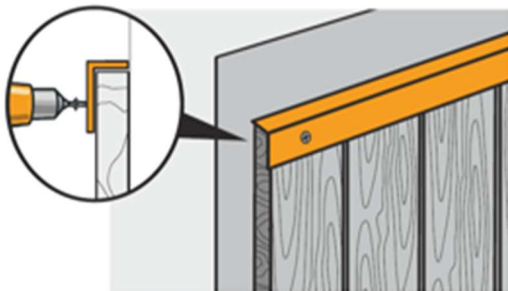

6) L-Profil

HB Artnr.: 10044536, 10044535, 10048334, 10048331