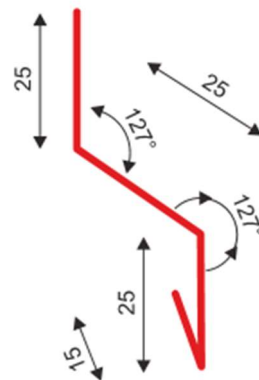

Universalzubehör Smart

1) U-Profil (Abdeckprofil)

Abdeckprofil, (70mm)

HB Artnr.: 10048330, 10044539, 10048345, 10048313

U-Profil, (90mm)

HB Artnr.: 10048318, 10048329, 10048326, 10048325

2) 90°-Winkel

HB Artnr.: 10048328, 10048322, 10048341, 10048332

3) Wandanschluss/Tropfkante

HB Artnr.: 10048346, 10048321, 10048317, 10048338