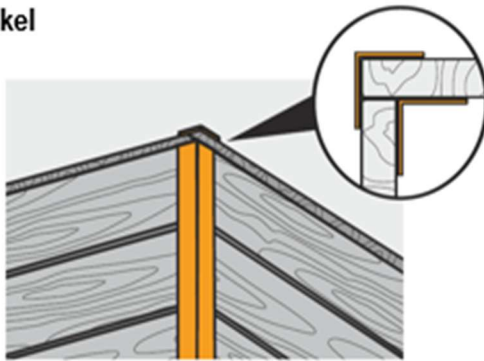

Universalzubehör Smart

1) U-Profil (Abdeckprofil)

Abdeckprofil, (70mm)

HB Artnr.: 10048330, 10044539, 10048345, 10048313

U-Profil, (90mm)

HB Artnr.: 10048318, 10048329, 10048326, 10048325

2) 90°-Winkel

HB Artnr.: 10048328, 10048322, 10048341, 10048332