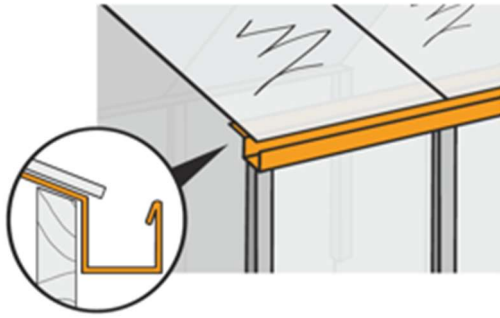

3) Wandanschluss/Tropfkante

HB Artnr.: 10048346, 10048321, 10048317, 10048338

Universalzubehör Smart

4) Kastenrinne

HB Artnr.: 10048342, 10044538, 10048333, 10048336

5) Rinneneinhang

HB Artnr.: 10048343, 10048340, 10048316, 10048320