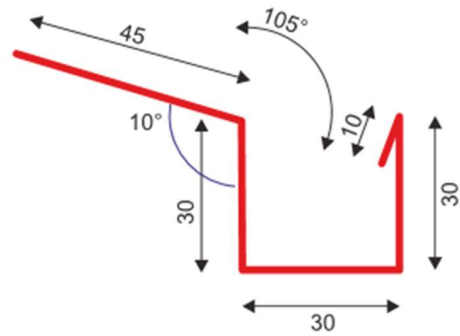

Universalzubehör Smart

4) Kastenrinne

HB Artnr.: 10048342, 10044538, 10048333, 10048336

5) Rinneneinhang

HB Artnr.: 10048343, 10048340, 10048316, 10048320

6) L-Profil

HB Artnr.: 10044536, 10044535, 10048334, 10048331

7) Kappleiste

HB Artnr.: 8846702, 8846694, 6745002, 6745003