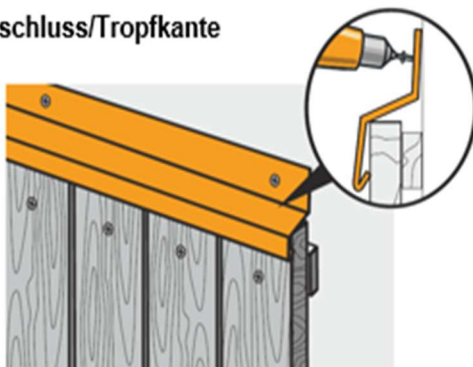

Universalzubehör Smart

1) U-Profil (Abdeckprofil)

Abdeckprofil, (70mm)

HB Artnr.: 10048330, 10044539, 10048345, 10048313

U-Profil, (90mm)

HB Artnr.: 10048318, 10048329, 10048326, 10048325

2) 90°-Winkel

HB Artnr.: 10048328, 10048322, 10048341, 10048332

3) Wandanschluss/Tropfkante

HB Artnr.: 10048346, 10048321, 10048317, 10048338

Universalzubehör Smart

4) Kastenrinne

HB Artnr.: 10048342, 10044538, 10048333, 10048336

5) Rinneneinhang

HB Artnr.: 10048343, 10048340, 10048316, 10048320