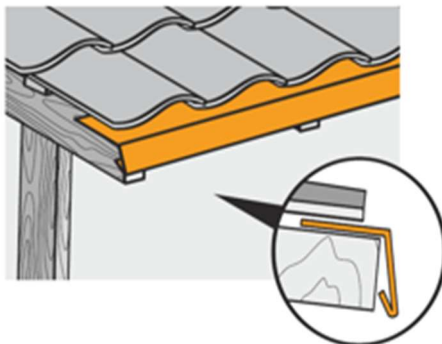

3) Wandanschluss/Tropfkante

HB Artnr.: 10048346, 10048321, 10048317, 10048338

Universalzubehör Smart

4) Kastenrinne

HB Artnr.: 10048342, 10044538, 10048333, 10048336

5) Rinneneinhang

HB Artnr.: 10048343, 10048340, 10048316, 10048320