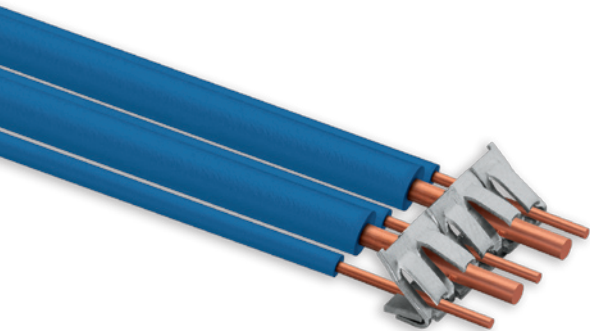

WAGO 2273-203

WAGO 2273-202

WAGO 2273-204

WAGO 2273-205

WAGO 2273-208

In jeder Hinsicht komfortabel.

Die individuell mischbaren Anschlussquerschnitte von 0,5 bis 2,5 mm², der Nennstrom 24 A sowie die eindeutige Farbkennzeichnung für den schnellen Zugriff sorgen für perfekte Installationsbedingungen. Und das bei bis zu 51 % weniger Platzbedarf im Vergleich zur milliardenfach bewährten 273!

WAGO 2273.

Die kommt auch auf kleinstem Raum groß raus.

Die Perfektion kann so klein sein.

Leiterquerschnitte und Abisolierlänge auf einen Blick.

Alles unter Kontrolle.

Für alle gängigen Prüfspitzen optimierte Prüföffnungen, transparente Gehäuse zur Sichtkontrolle der korrekten Leiterposition und Sichtfenster zur Kontrolle des Berührungsschutzes machen das Arbeiten jetzt noch sicherer!

Mehr Komfort. Mehr Sicherheit. Mehr Platz in der Dose. Mehr geht nicht! Und genau deshalb ist die neue WAGO 2273 auch die beste Verbindungsdosenklemme aller Zeiten.

... auf kleinstem Raum.

Die WAGO 2273.

So klein kann groß sein.

Mehr Komfort. Mehr Sicherheit. Mehr Platz in der Dose. Mehr geht nicht! Und genau deshalb ist die neue WAGO 2273 auch die beste Verbindungsdosenklemme aller Zeiten.

Überzeugen Sie sich selbst!