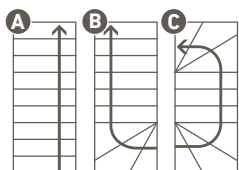

Malva

MITTELHOMTREPPE

HOHER KOMFORT UND VIELE MÖGLICHKEITEN DER ANPASSUNG/USPS

- > Gerade Stufen aus massivem, geöltem Holz
- > Modernes Design
- > Hochwertige Materialien und Details
- > Sehr stabil
- > Steigungshöhe einstellbar
- > Sehr platzsparend
- > Für kleine Nischen und Räume geeignet
- > Treppenbreite 65/75 cm

GELÄNDER & UNTERKONSTRUKTION

- > Geländer inklusive, rechts oder links montierbar
- > Designgeländer mit offenen Klemmpfosten und mitlaufenden Edelstahlstäben, Holzhandlauf mit Edelstahlendkappen
- > Unterkonstruktion Stufenträger aus Metall, pulverbeschichtet

TREPPENVERLAUF/MÖGLICHER AUFBAU

- A. Geradelaufend
- B. ¼-gewandelt
- C. ½-gewandelt

ZUBEHÖR GEHEN AUFPREIS

ERHÄLTICH IN DEN JEWEILS PASSENDEN FARBEN UND HÖLZERN!

Brüstungsgeländer
Startpaket, 1 m

Brüstungsgeländer
Erweiterungs-Paket, 1 m