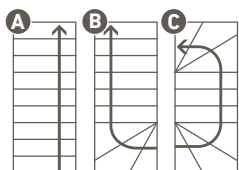

TREPPENVERLAUF/MÖGLICHER AUFBAU

- A. Geradelaufend
- B. ¼-gewandelt
- C. ½-gewandelt