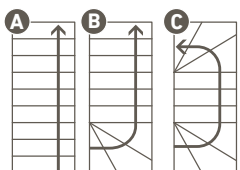

TREPPENVERLAUF/MÖGLICHER AUFBAU

- A. Geradelaufend
- B. 1/4-gewandelt
- C. 1/2-gewandelt

ZUBEHÖR GEHEN AUFPREIS

ERHÄLTICH IN DEN JEWEILS PASSENDEN FARBEN UND HÖLZERN!

Brüstungsgeländer
Startpaket, 1 m

Brüstungsgeländer
Erweiterungs-Paket, 1 m