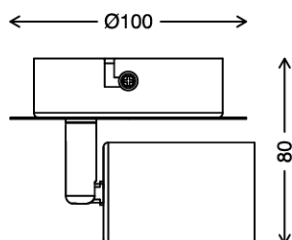

BRILONER®

Briloner Leuchten GmbH & Co. KG
Am Steinbach 14, D-59872 Meschede

2868-015

Plafonnier Black Steel 1 spot
métal / noir
excl. 1 x E27 max. 60W sans ampoule
Spot orientable
IP20
100x80mm

4 0 0 2 7 0 7 3 6 6 9 5 9