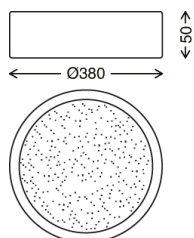

BRILONER®

Briloner Leuchten GmbH & Co. KG
Am Steinbach 14, D-59872 Meschede

3071-016

RUNA Plafonnier LED avec design étoilé
métal-plastique
incl. design étoilé, incl. cadre métal blanc
incl. 1 x LED-platine 24W 3.000lm 4.000K
durée de vie 25.000h, Ra>=80,
non dimmable
IP20, 380x50mm (DxH)