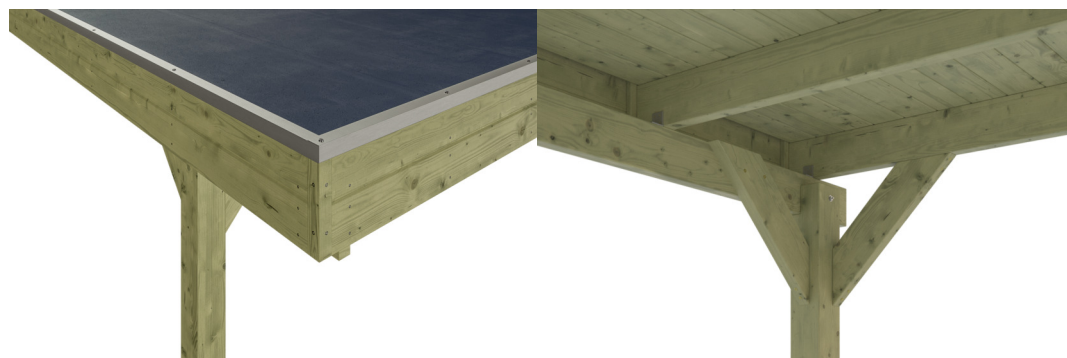

CARPORT FRIESLAND

Carport à toiture plate

CARPORT FRIESLAND
314 x 708 cm

Exemple de conception

- Structure en bois résineux imprégné
- Imprégné vert
- Couverture de toit en voligeage et membrane EPDM
- Poteaux 11,5 x 11,5 cm

Carport

CARPORT FRIESLAND 314X708CM, PLANCHES DE TOIT ET EPDM, BOIS RÉSINEUX IMPRÉGNÉ VERT

Fiche technique / description de construction

Matériau	Bois résineux
Couleur	Vert
Traitement des couleurs	Imprégné
Taille	314 x 708 cm
Dimensions de sol (largeur)	293 cm
Dimensions de sol (profondeur)	622 cm
Dimension hors tout (largeur)	314 cm
Dimension hors tout (profondeur)	708 cm
Hauteur pignon	241 cm
Hauteur chéneau	227 cm
Hauteur totale (avant)	241 cm
Hauteur totale (arrière)	227 cm
Type de toiture	Toit plat
Matériau de la couverture de toit	Planches de toit à rainure et languette avec membrane EPDM
Couleur du toit	Noire
Épaisseur du toit	20 mm

Surface de toiture	21.71 m ²
Cadre de toit	Bandeau profilé avec extrémité en aluminium
Pente du toit	vers l'arrière
Pentes	1.2 °
Avancée de toit avant	71 cm
Avancée de toit arrière	15 cm
Avancée de toit (à gauche)	10 cm
Avancée de toit (à droite)	10 cm
Surface au sol	22.23 m ²
Volume aménagé	52.02 m ³
Largeur de passage	270 cm
Hauteur de passage (l'avant)	221 cm
Hauteur d'entrée (l'arrière)	207 cm
Epaisseur des poteaux	11,5 x 11,5 cm
Longeur de poteaux	220 cm
Distance entre poteaux (largeur)	270 cm
Distance entre poteaux (profondeur)	141 cm
Nombre de poteaux	10
Ancrage	Ancrages en H de poteaux
Charge de neige	1.25 kN/m ²
Pression du vent	0.95 kN/m ²
Type d'installation	Autoportés
Nombre de colis	2
Cote d'emballage	Largeur: 320 cm, Hauteur: 55 cm, Profondeur: 120 cm, 614 kg Largeur: 40 cm, Hauteur: 40 cm, Profondeur: 40 cm, 50 kg
Poids brut	664 kg
Non inclus	Béton
Garantie	5 ans selon nos conditions de garantie
Note à la livraison	Route accessible aux camions de 40 t, Allemagne (hors îles).
Numéro d'article	314058-99-35
Numéro EAN	4018211033775