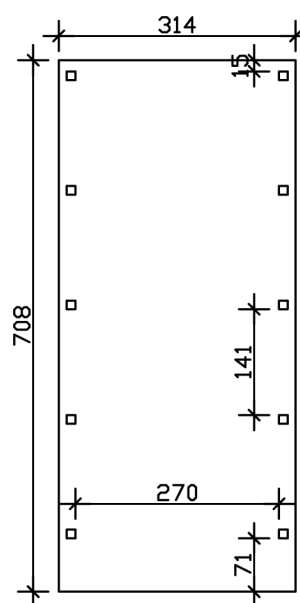

Carport

CARPORT FRIESLAND 314X708CM, PLANCHES DE TOIT ET EPDM, BOIS RÉSINEUX IMPRÉGNÉ VERT

Fiche technique / description de construction

Matériau	Bois résineux
Couleur	Vert
Traitement des couleurs	Imprégné
Taille	314 x 708 cm
Dimensions de sol (largeur)	293 cm
Dimensions de sol (profondeur)	622 cm
Dimension hors tout (largeur)	314 cm
Dimension hors tout (profondeur)	708 cm
Hauteur pignon	241 cm
Hauteur chéneau	227 cm
Hauteur totale (avant)	241 cm
Hauteur totale (arrière)	227 cm
Type de toiture	Toit plat
Matériau de la couverture de toit	Planches de toit à rainure et languette avec membrane EPDM
Couleur du toit	Noire
Épaisseur du toit	20 mm

Surface de toiture	21.71 m ²
Cadre de toit	Bandeau profilé avec extrémité en aluminium
Pente du toit	vers l'arrière
Pentes	1.2 °
Avancée de toit avant	71 cm
Avancée de toit arrière	15 cm
Avancée de toit (à gauche)	10 cm
Avancée de toit (à droite)	10 cm
Surface au sol	22.23 m ²
Volume aménagé	52.02 m ³
Largeur de passage	270 cm
Hauteur de passage (l'avant)	221 cm
Hauteur d'entrée (l'arrière)	207 cm
Epaisseur des poteaux	11,5 x 11,5 cm
Longeur de poteaux	220 cm
Distance entre poteaux (largeur)	270 cm
Distance entre poteaux (profondeur)	141 cm
Nombre de poteaux	10
Ancrage	Ancrages en H de poteaux
Charge de neige	1.25 kN/m ²
Pression du vent	0.95 kN/m ²
Type d'installation	Autoportés
Nombre de colis	2
Cote d'emballage	Largeur: 320 cm, Hauteur: 55 cm, Profondeur: 120 cm, 614 kg Largeur: 40 cm, Hauteur: 40 cm, Profondeur: 40 cm, 50 kg
Poids brut	664 kg
Non inclus	Béton
Garantie	5 ans selon nos conditions de garantie
Note à la livraison	Route accessible aux camions de 40 t, Allemagne (hors îles).
Numéro d'article	314058-99-35
Numéro EAN	4018211033775

CARPORT FRIESLAND

314 x 708 cm

Vue de face

Plan de sol

CARPORT FRIESLAND

314 x 708 cm
Coupes et vues Échelle 1:100

Vue en coupe