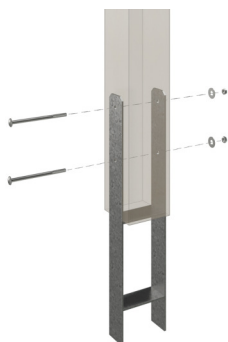

CARPORT FRIESLAND

Carport à toiture plate

CARPORT FRIESLAND
314 x 708 cm

Exemple de conception

- Structure en bois résineux imprégné
- Imprégné vert
- Couverture de toit en voligeage et membrane EPDM
- Poteaux 11,5 x 11,5 cm

Carport

CARPORT FRIESLAND 314X708CM, PLANCHES DE TOIT ET EPDM, BOIS RÉSINEUX IMPRÉGNÉ VERT

Fiche technique / description de construction

Matériau	Bois résineux
Couleur	Vert
Traitement des couleurs	Imprégné
Taille	314 x 708 cm
Dimensions de sol (largeur)	293 cm
Dimensions de sol (profondeur)	622 cm
Dimension hors tout (largeur)	314 cm
Dimension hors tout (profondeur)	708 cm
Hauteur pignon	241 cm
Hauteur chéneau	227 cm
Hauteur totale (avant)	241 cm
Hauteur totale (arrière)	227 cm
Type de toiture	Toit plat
Matériau de la couverture de toit	Planches de toit à rainure et languette avec membrane EPDM
Couleur du toit	Noire
Épaisseur du toit	20 mm

Surface de toiture	21.71 m ²
Cadre de toit	Bandeau profilé avec extrémité en aluminium
Pente du toit	vers l'arrière
Pentes	1.2 °
Avancée de toit avant	71 cm
Avancée de toit arrière	15 cm
Avancée de toit (à gauche)	10 cm
Avancée de toit (à droite)	10 cm
Surface au sol	22.23 m ²
Volume aménagé	52.02 m ³
Largeur de passage	270 cm
Hauteur de passage (l'avant)	221 cm
Hauteur d'entrée (l'arrière)	207 cm
Epaisseur des poteaux	11,5 x 11,5 cm
Longeur de poteaux	220 cm
Distance entre poteaux (largeur)	270 cm
Distance entre poteaux (profondeur)	141 cm
Nombre de poteaux	10
Ancrage	Ancrages en H de poteaux
Charge de neige	1.25 kN/m ²
Pression du vent	0.95 kN/m ²
Type d'installation	Autoportés
Nombre de colis	2
Cote d'emballage	Largeur: 320 cm, Hauteur: 55 cm, Profondeur: 120 cm, 614 kg Largeur: 40 cm, Hauteur: 40 cm, Profondeur: 40 cm, 50 kg
Poids brut	664 kg
Non inclus	Béton
Garantie	5 ans selon nos conditions de garantie
Note à la livraison	Route accessible aux camions de 40 t, Allemagne (hors îles).
Numéro d'article	314058-99-35
Numéro EAN	4018211033775