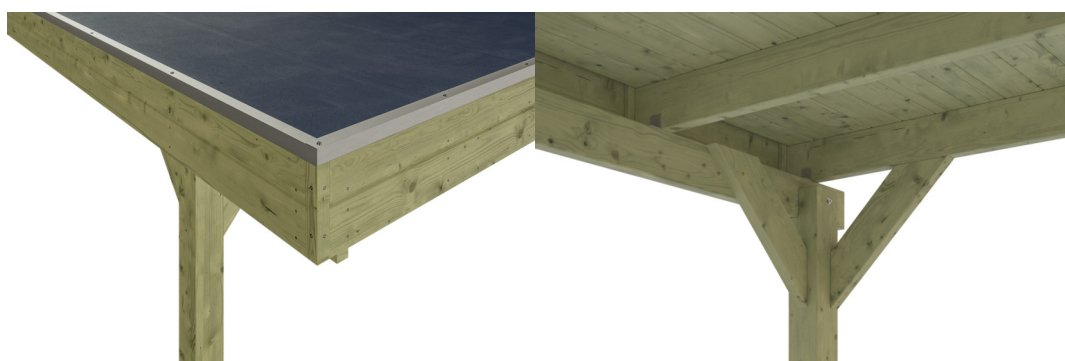

# CARPORT FRIESLAND

Carport à toiture plate

CARPORT FRIESLAND  
397 x 555 cm

Exemple de conception

- Structure en bois résineux imprégné
- Imprégné vert
- Couverture de toit en voligeage et membrane EPDM
- Poteaux 11,5 x 11,5 cm

Carport

## CARPORT FRIESLAND 397X555CM, PLANCHES DE TOIT ET EPDM, BOIS RÉSINEUX IMPRÉGNÉ VERT

### Fiche technique / description de construction

Matériau	Bois résineux
Couleur	Vert
Traitement des couleurs	Imprégné
Taille	397 x 555 cm
Dimensions de sol (largeur)	378 cm
Dimensions de sol (profondeur)	469 cm
Dimension hors tout (largeur)	397 cm
Dimension hors tout (profondeur)	555 cm
Hauteur pignon	241 cm
Hauteur chéneau	230 cm
Hauteur totale (avant)	241 cm
Hauteur totale (arrière)	230 cm
Type de toiture	Toit plat
Matériau de la couverture de toit	Planches de toit à rainure et languette avec membrane EPDM
Couleur du toit	Noire
Épaisseur du toit	20 mm