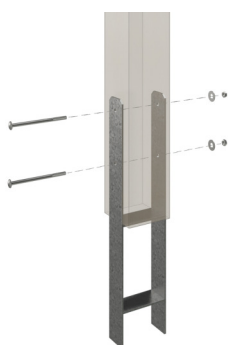

# CARPORT FRIESLAND

Carport à toiture plate

CARPORT FRIESLAND  
397 x 555 cm

Exemple de conception

- Structure en bois résineux imprégné
- Imprégné vert
- Couverture de toit en voligeage et membrane EPDM
- Poteaux 11,5 x 11,5 cm

Carport

## CARPORT FRIESLAND 397X555CM, PLANCHES DE TOIT ET EPDM, BOIS RÉSINEUX IMPRÉGNÉ VERT

### Fiche technique / description de construction

Matériau	Bois résineux
Couleur	Vert
Traitement des couleurs	Imprégné
Taille	397 x 555 cm
Dimensions de sol (largeur)	378 cm
Dimensions de sol (profondeur)	469 cm
Dimension hors tout (largeur)	397 cm
Dimension hors tout (profondeur)	555 cm
Hauteur pignon	241 cm
Hauteur chéneau	230 cm
Hauteur totale (avant)	241 cm
Hauteur totale (arrière)	230 cm
Type de toiture	Toit plat
Matériau de la couverture de toit	Planches de toit à rainure et languette avec membrane EPDM
Couleur du toit	Noire
Épaisseur du toit	20 mm