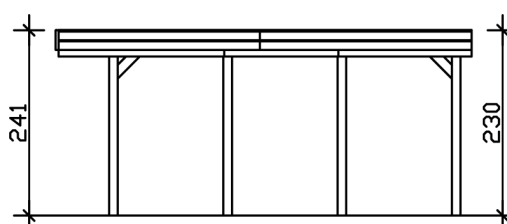

### Fiche technique / description de construction

Matériau	Bois résineux
Couleur	Vert
Traitement des couleurs	Imprégné
Taille	397 x 555 cm
Dimensions de sol (largeur)	378 cm
Dimensions de sol (profondeur)	469 cm
Dimension hors tout (largeur)	397 cm
Dimension hors tout (profondeur)	555 cm
Hauteur pignon	241 cm
Hauteur chéneau	230 cm
Hauteur totale (avant)	241 cm
Hauteur totale (arrière)	230 cm
Type de toiture	Toit plat
Matériau de la couverture de toit	Planches de toit à rainure et languette avec membrane EPDM
Couleur du toit	Noire
Épaisseur du toit	20 mm

Surface de toiture	21.58 m <sup>2</sup>
Cadre de toit	Bandeau profilé avec extrémité en aluminium
Pente du toit	vers l'arrière
Pentes	1.2 °
Avancée de toit avant	71 cm
Avancée de toit arrière	15 cm
Avancée de toit (à gauche)	9 cm
Avancée de toit (à droite)	9 cm
Surface au sol	22.03 m <sup>2</sup>
Volume aménagé	51.89 m <sup>3</sup>
Largeur de passage	355 cm
Hauteur de passage (l'avant)	221 cm
Hauteur d'entrée (l'arrière)	210 cm
Épaisseur des poteaux	11,5 x 11,5 cm
Longueur de poteaux	220 cm
Distance entre poteaux (largeur)	355 cm
Distance entre poteaux (profondeur)	141 cm
Nombre de poteaux	8
Ancrage	Ancrages en H de poteaux
Charge de neige	1.25 kN/m <sup>2</sup>
Pression du vent	0.95 kN/m <sup>2</sup>
Type d'installation	Autoportés
Nombre de colis	2
Cote d'emballage	Largeur: 390 cm, Hauteur: 70 cm, Profondeur: 120 cm, 559 kg Largeur: 40 cm, Hauteur: 40 cm, Profondeur: 40 cm, 50 kg
Poids brut	609 kg
Non inclus	Béton
Garantie	5 ans selon nos conditions de garantie
Note à la livraison	Route accessible aux camions de 40 t, Allemagne (hors îles).
Numéro d'article	314119-99-35
Numéro EAN	4018211033812

### 397 x 555 cm

Plan de sol

Vue en coupe