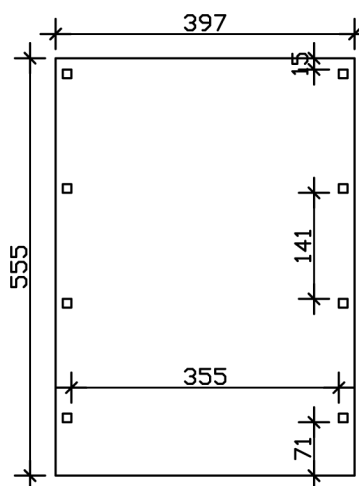

### Fiche technique / description de construction

Matériau	Bois résineux
Couleur	Vert
Traitement des couleurs	Imprégné
Taille	397 x 555 cm
Dimensions de sol (largeur)	378 cm
Dimensions de sol (profondeur)	469 cm
Dimension hors tout (largeur)	397 cm
Dimension hors tout (profondeur)	555 cm
Hauteur pignon	241 cm
Hauteur chéneau	230 cm
Hauteur totale (avant)	241 cm
Hauteur totale (arrière)	230 cm
Type de toiture	Toit plat
Matériau de la couverture de toit	Planches de toit à rainure et languette avec membrane EPDM
Couleur du toit	Noire
Épaisseur du toit	20 mm

Surface de toiture	21.58 m <sup>2</sup>
Cadre de toit	Bandeau profilé avec extrémité en aluminium
Pente du toit	vers l'arrière
Pentes	1.2 °
Avancée de toit avant	71 cm
Avancée de toit arrière	15 cm
Avancée de toit (à gauche)	9 cm
Avancée de toit (à droite)	9 cm
Surface au sol	22.03 m <sup>2</sup>
Volume aménagé	51.89 m <sup>3</sup>
Largeur de passage	355 cm
Hauteur de passage (l'avant)	221 cm
Hauteur d'entrée (l'arrière)	210 cm
Épaisseur des poteaux	11,5 x 11,5 cm
Longueur de poteaux	220 cm
Distance entre poteaux (largeur)	355 cm
Distance entre poteaux (profondeur)	141 cm
Nombre de poteaux	8
Ancrage	Ancrages en H de poteaux
Charge de neige	1.25 kN/m <sup>2</sup>
Pression du vent	0.95 kN/m <sup>2</sup>
Type d'installation	Autoportés
Nombre de colis	2
Cote d'emballage	Largeur: 390 cm, Hauteur: 70 cm, Profondeur: 120 cm, 559 kg Largeur: 40 cm, Hauteur: 40 cm, Profondeur: 40 cm, 50 kg
Poids brut	609 kg
Non inclus	Béton
Garantie	5 ans selon nos conditions de garantie
Note à la livraison	Route accessible aux camions de 40 t, Allemagne (hors îles).
Numéro d'article	314119-99-35
Numéro EAN	4018211033812

### 397 x 555 cm

Plan de sol

Vue en coupe

## CARPORT FRIESLAND

397 x 555 cm  
Coupes et vues Échelle 1:100

Vue de face