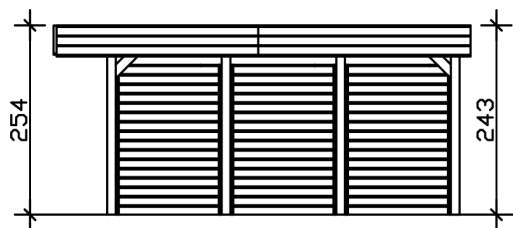

Carport

CARPORT FRIESLAND 314X555CM SET 3, AVEC PAROI LATÉRALE ET PAROI ARRIÈRE, BOIS RÉSINEUX IMPRÉGNÉ VERT

Fiche technique / description de construction

Matériau	Bois résineux
Couleur	Vert
Traitement des couleurs	Imprégné
Taille	557 x 555 cm
Dimensions de sol (largeur)	537 cm
Dimensions de sol (profondeur)	469 cm
Dimension hors tout (largeur)	557 cm
Dimension hors tout (profondeur)	555 cm
Hauteur pignon	254 cm
Hauteur chéneau	243 cm
Hauteur totale (avant)	254 cm
Hauteur totale (arrière)	243 cm
Type de toiture	Toit plat
Matériau de la couverture de toit	Aluminium, panneaux de toit à profil trapézoïdal
Couleur du toit	Aluminium
Épaisseur du toit	0,5 mm

Surface de toiture	30.42 m ²
Cadre de toit	Bandeau profilé avec extrémité en aluminium
Pente du toit	vers l'arrière
Pentes	1.2 °
Avancée de toit avant	71 cm
Avancée de toit arrière	15 cm
Avancée de toit (à gauche)	10 cm
Avancée de toit (à droite)	10 cm
Surface au sol	30.91 m ²
Volume aménagé	76.82 m ³
Largeur de passage	514 cm
Hauteur de passage (l'avant)	212 cm
Hauteur d'entrée (l'arrière)	201 cm
Epaisseur des poteaux	11,5 x 11,5 cm
Longeur de poteaux	220 cm
Distance entre poteaux (largeur)	514 cm
Distance entre poteaux (profondeur)	141 cm
Nombre de poteaux	10
Ancrage	Ancrages en H de poteaux
Charge de neige	1.25 kN/m ²
Pression du vent	0.95 kN/m ²
Type d'installation	Autoportés
Nombre de colis	1
Cote d'emballage	Largeur: 550 cm, Hauteur: 55 cm, Profondeur: 120 cm, 824 kg
Poids brut	824 kg
Non inclus	Béton
Garantie	5 ans selon nos conditions de garantie
Note à la livraison	Route accessible aux camions de 40 t, Allemagne (hors îles).
Numéro d'article	314263-99-50
Numéro EAN	4018211314263

CARPORT FRIESLAND SET 3

557 x 555 cm

Plan de sol

Vue en coupe

CARPORT FRIESLAND SET 3

557 x 555 cm
Coupes et vues Échelle 1:100

Vue de face