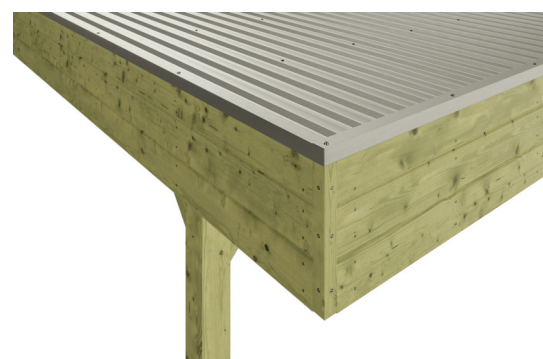

CARPORT FRIESLAND SET 3

Carport à toiture plate

CARPORT FRIESLAND SET 3
557 x 555 cm

Exemple de conception

- Structure en bois résineux imprégné
- Imprégné vert
- Plaques de toit en aluminium
- Poteaux 11,5 x 11,5 cm

Carport

CARPORT FRIESLAND 314X555CM SET 3, AVEC PAROI LATÉRALE ET PAROI ARRIÈRE, BOIS RÉSINEUX IMPRÉGNÉ VERT

Fiche technique / description de construction

Matériau	Bois résineux
Couleur	Vert
Traitement des couleurs	Imprégné
Taille	557 x 555 cm
Dimensions de sol (largeur)	537 cm
Dimensions de sol (profondeur)	469 cm
Dimension hors tout (largeur)	557 cm
Dimension hors tout (profondeur)	555 cm
Hauteur pignon	254 cm
Hauteur chéneau	243 cm
Hauteur totale (avant)	254 cm
Hauteur totale (arrière)	243 cm
Type de toiture	Toit plat
Matériau de la couverture de toit	Aluminium, panneaux de toit à profil trapézoïdal
Couleur du toit	Aluminium
Épaisseur du toit	0,5 mm

Surface de toiture	30.42 m ²
Cadre de toit	Bandeau profilé avec extrémité en aluminium
Pente du toit	vers l'arrière
Pentes	1.2 °
Avancée de toit avant	71 cm
Avancée de toit arrière	15 cm
Avancée de toit (à gauche)	10 cm
Avancée de toit (à droite)	10 cm
Surface au sol	30.91 m ²
Volume aménagé	76.82 m ³
Largeur de passage	514 cm
Hauteur de passage (l'avant)	212 cm
Hauteur d'entrée (l'arrière)	201 cm
Epaisseur des poteaux	11,5 x 11,5 cm
Longeur de poteaux	220 cm
Distance entre poteaux (largeur)	514 cm
Distance entre poteaux (profondeur)	141 cm
Nombre de poteaux	10
Ancrage	Ancrages en H de poteaux
Charge de neige	1.25 kN/m ²
Pression du vent	0.95 kN/m ²
Type d'installation	Autoportés
Nombre de colis	1
Cote d'emballage	Largeur: 550 cm, Hauteur: 55 cm, Profondeur: 120 cm, 824 kg
Poids brut	824 kg
Non inclus	Béton
Garantie	5 ans selon nos conditions de garantie
Note à la livraison	Route accessible aux camions de 40 t, Allemagne (hors îles).
Numéro d'article	314263-99-50
Numéro EAN	4018211314263