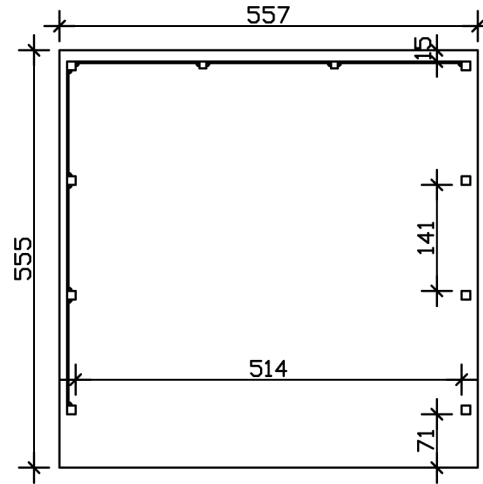

Carport

CARPORT FRIESLAND 314X555CM SET 3, AVEC PAROI LATÉRALE ET PAROI ARRIÈRE, BOIS RÉSINEUX IMPRÉGNÉ VERT

Fiche technique / description de construction

Matériau	Bois résineux
Couleur	Vert
Traitement des couleurs	Imprégné
Taille	557 x 555 cm
Dimensions de sol (largeur)	537 cm
Dimensions de sol (profondeur)	469 cm
Dimension hors tout (largeur)	557 cm
Dimension hors tout (profondeur)	555 cm
Hauteur pignon	254 cm
Hauteur chéneau	243 cm
Hauteur totale (avant)	254 cm
Hauteur totale (arrière)	243 cm
Type de toiture	Toit plat
Matériau de la couverture de toit	Aluminium, panneaux de toit à profil trapézoïdal
Couleur du toit	Aluminium
Épaisseur du toit	0,5 mm

Surface de toiture	30.42 m ²
Cadre de toit	Bandeau profilé avec extrémité en aluminium
Pente du toit	vers l'arrière
Pentes	1.2 °
Avancée de toit avant	71 cm
Avancée de toit arrière	15 cm
Avancée de toit (à gauche)	10 cm
Avancée de toit (à droite)	10 cm
Surface au sol	30.91 m ²
Volume aménagé	76.82 m ³
Largeur de passage	514 cm
Hauteur de passage (l'avant)	212 cm
Hauteur d'entrée (l'arrière)	201 cm
Epaisseur des poteaux	11,5 x 11,5 cm
Longeur de poteaux	220 cm
Distance entre poteaux (largeur)	514 cm
Distance entre poteaux (profondeur)	141 cm
Nombre de poteaux	10
Ancrage	Ancrages en H de poteaux
Charge de neige	1.25 kN/m ²
Pression du vent	0.95 kN/m ²
Type d'installation	Autoportés
Nombre de colis	1
Cote d'emballage	Largeur: 550 cm, Hauteur: 55 cm, Profondeur: 120 cm, 824 kg
Poids brut	824 kg
Non inclus	Béton
Garantie	5 ans selon nos conditions de garantie
Note à la livraison	Route accessible aux camions de 40 t, Allemagne (hors îles).
Numéro d'article	314263-99-50
Numéro EAN	4018211314263

CARPORT FRIESLAND SET 3

557 x 555 cm

Plan de sol

Vue en coupe

CARPORT FRIESLAND SET 3

557 x 555 cm
Coupes et vues Échelle 1:100

Vue de face