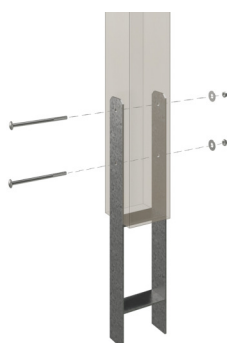

CARPORT FRIESLAND SET 3

Carport à toiture plate

CARPORT FRIESLAND SET 3
557 x 555 cm

Exemple de conception

- Structure en bois résineux imprégné
- Imprégné vert
- Plaques de toit en aluminium
- Poteaux 11,5 x 11,5 cm

Carport

CARPORT FRIESLAND 314X555CM SET 3, AVEC PAROI LATÉRALE ET PAROI ARRIÈRE, BOIS RÉSINEUX IMPRÉGNÉ VERT

Fiche technique / description de construction

Matériau	Bois résineux
Couleur	Vert
Traitement des couleurs	Imprégné
Taille	557 x 555 cm
Dimensions de sol (largeur)	537 cm
Dimensions de sol (profondeur)	469 cm
Dimension hors tout (largeur)	557 cm
Dimension hors tout (profondeur)	555 cm
Hauteur pignon	254 cm
Hauteur chéneau	243 cm
Hauteur totale (avant)	254 cm
Hauteur totale (arrière)	243 cm
Type de toiture	Toit plat
Matériau de la couverture de toit	Aluminium, panneaux de toit à profil trapézoïdal
Couleur du toit	Aluminium
Épaisseur du toit	0,5 mm

Surface de toiture	30.42 m ²
Cadre de toit	Bandeau profilé avec extrémité en aluminium
Pente du toit	vers l'arrière
Pentes	1.2 °
Avancée de toit avant	71 cm
Avancée de toit arrière	15 cm
Avancée de toit (à gauche)	10 cm
Avancée de toit (à droite)	10 cm
Surface au sol	30.91 m ²
Volume aménagé	76.82 m ³
Largeur de passage	514 cm
Hauteur de passage (l'avant)	212 cm
Hauteur d'entrée (l'arrière)	201 cm
Epaisseur des poteaux	11,5 x 11,5 cm
Longeur de poteaux	220 cm
Distance entre poteaux (largeur)	514 cm
Distance entre poteaux (profondeur)	141 cm
Nombre de poteaux	10
Ancrage	Ancrages en H de poteaux
Charge de neige	1.25 kN/m ²
Pression du vent	0.95 kN/m ²
Type d'installation	Autoportés
Nombre de colis	1
Cote d'emballage	Largeur: 550 cm, Hauteur: 55 cm, Profondeur: 120 cm, 824 kg
Poids brut	824 kg
Non inclus	Béton
Garantie	5 ans selon nos conditions de garantie
Note à la livraison	Route accessible aux camions de 40 t, Allemagne (hors îles).
Numéro d'article	314263-99-50
Numéro EAN	4018211314263