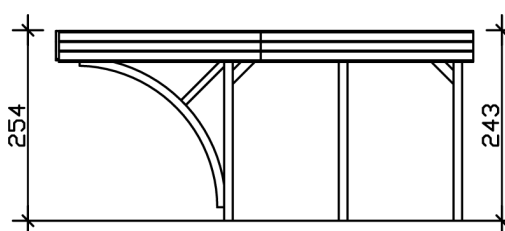

Carport

CARPORT FRIESLAND 557X555CM SET 8, AVEC 2 ARCS, BOIS RÉSINEUX IMPRÉGNÉ, TRAITEMENT COLORÉ NOYER

Fiche technique / description de construction

Matériau	Bois résineux
Couleur	Noyer
Traitement des couleurs	Lasuré
Taille	557 x 555 cm
Dimensions de sol (largeur)	537 cm
Dimensions de sol (profondeur)	469 cm
Dimension hors tout (largeur)	557 cm
Dimension hors tout (profondeur)	555 cm
Hauteur pignon	254 cm
Hauteur chéneau	243 cm
Hauteur totale (avant)	254 cm
Hauteur totale (arrière)	243 cm
Type de toiture	Toit plat
Matériau de la couverture de toit	Aluminium, panneaux de toit à profil trapézoïdal
Couleur du toit	Aluminium
Épaisseur du toit	0,5 mm

Surface de toiture	30.91 m ²
Cadre de toit	Bandeau profilé avec extrémité en aluminium
Pente du toit	vers l'arrière
Pentes	1.5 °
Avancée de toit avant	210 cm
Avancée de toit arrière	15 cm
Avancée de toit (à gauche)	10 cm
Avancée de toit (à droite)	10 cm
Surface au sol	30.91 m ²
Volume aménagé	76.82 m ³
Largeur de passage	514 cm
Hauteur de passage (l'avant)	212 cm
Hauteur d'entrée (l'arrière)	201 cm
Epaisseur des poteaux	11,5 x 11,5 cm
Longeur de poteaux	220 cm
Distance entre poteaux (largeur)	514 cm
Distance entre poteaux (profondeur)	141 cm
Nombre de poteaux	6
Ancrage	Ancrages en H de poteaux
Charge de neige	1.25 kN/m ²
Pression du vent	0.95 kN/m ²
Type d'installation	Autoportés
Nombre de colis	1
Cote d'emballage	Largeur: 550 cm, Hauteur: 40 cm, Profondeur: 120 cm, 390 kg
Poids brut	390 kg
Non inclus	Béton
Garantie	5 ans selon nos conditions de garantie
Note à la livraison	Route accessible aux camions de 40 t, Allemagne (hors îles).
Numéro d'article	314348-03-50
Numéro EAN	4018211035311

CARPORT FRIESLAND SET 8

557 x 555 cm

Plan de sol

Vue en coupe

CARPORT FRIESLAND SET 8

557 x 555 cm
Coupes et vues Échelle 1:100

Vue de face