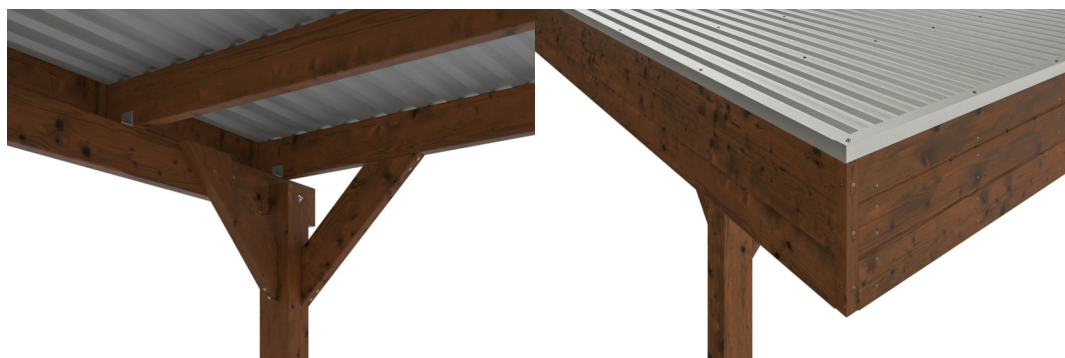

CARPORT FRIESLAND SET 8

Carport à toiture plate

CARPORT FRIESLAND SET 8
557 x 555 cm

Exemple de conception

- Structure en bois résineux imprégné
- Peinture couleur noyer
- Plaques de toit en aluminium
- Poteaux 11,5 x 11,5 cm

Carport

CARPORT FRIESLAND 557X555CM SET 8, AVEC 2 ARCS, BOIS RÉSINEUX IMPRÉGNÉ, TRAITEMENT COLORÉ NOYER

Fiche technique / description de construction

Matériau	Bois résineux
Couleur	Noyer
Traitement des couleurs	Lasuré
Taille	557 x 555 cm
Dimensions de sol (largeur)	537 cm
Dimensions de sol (profondeur)	469 cm
Dimension hors tout (largeur)	557 cm
Dimension hors tout (profondeur)	555 cm
Hauteur pignon	254 cm
Hauteur chéneau	243 cm
Hauteur totale (avant)	254 cm
Hauteur totale (arrière)	243 cm
Type de toiture	Toit plat
Matériau de la couverture de toit	Aluminium, panneaux de toit à profil trapézoïdal
Couleur du toit	Aluminium
Épaisseur du toit	0,5 mm

Surface de toiture	30.91 m ²
Cadre de toit	Bandeau profilé avec extrémité en aluminium
Pente du toit	vers l'arrière
Pentes	1.5 °
Avancée de toit avant	210 cm
Avancée de toit arrière	15 cm
Avancée de toit (à gauche)	10 cm
Avancée de toit (à droite)	10 cm
Surface au sol	30.91 m ²
Volume aménagé	76.82 m ³
Largeur de passage	514 cm
Hauteur de passage (l'avant)	212 cm
Hauteur d'entrée (l'arrière)	201 cm
Epaisseur des poteaux	11,5 x 11,5 cm
Longeur de poteaux	220 cm
Distance entre poteaux (largeur)	514 cm
Distance entre poteaux (profondeur)	141 cm
Nombre de poteaux	6
Ancrage	Ancrages en H de poteaux
Charge de neige	1.25 kN/m ²
Pression du vent	0.95 kN/m ²
Type d'installation	Autoportés
Nombre de colis	1
Cote d'emballage	Largeur: 550 cm, Hauteur: 40 cm, Profondeur: 120 cm, 390 kg
Poids brut	390 kg
Non inclus	Béton
Garantie	5 ans selon nos conditions de garantie
Note à la livraison	Route accessible aux camions de 40 t, Allemagne (hors îles).
Numéro d'article	314348-03-50
Numéro EAN	4018211035311