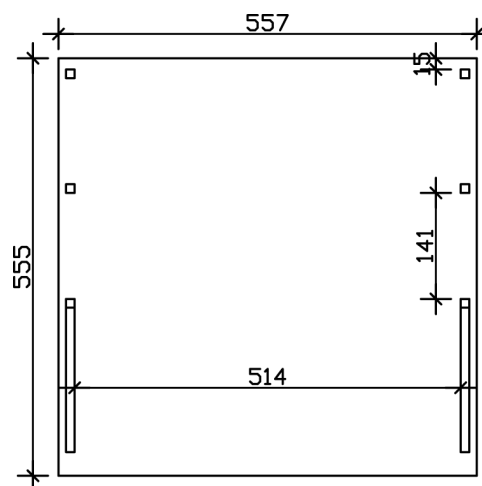

Carport

CARPORT FRIESLAND 557X555CM SET 8, AVEC 2 ARCS, BOIS RÉSINEUX IMPRÉGNÉ, TRAITEMENT COLORÉ NOYER

Fiche technique / description de construction

Matériau	Bois résineux
Couleur	Noyer
Traitement des couleurs	Lasuré
Taille	557 x 555 cm
Dimensions de sol (largeur)	537 cm
Dimensions de sol (profondeur)	469 cm
Dimension hors tout (largeur)	557 cm
Dimension hors tout (profondeur)	555 cm
Hauteur pignon	254 cm
Hauteur chéneau	243 cm
Hauteur totale (avant)	254 cm
Hauteur totale (arrière)	243 cm
Type de toiture	Toit plat
Matériau de la couverture de toit	Aluminium, panneaux de toit à profil trapézoïdal
Couleur du toit	Aluminium
Épaisseur du toit	0,5 mm

Surface de toiture	30.91 m ²
Cadre de toit	Bandeau profilé avec extrémité en aluminium
Pente du toit	vers l'arrière
Pentes	1.5 °
Avancée de toit avant	210 cm
Avancée de toit arrière	15 cm
Avancée de toit (à gauche)	10 cm
Avancée de toit (à droite)	10 cm
Surface au sol	30.91 m ²
Volume aménagé	76.82 m ³
Largeur de passage	514 cm
Hauteur de passage (l'avant)	212 cm
Hauteur d'entrée (l'arrière)	201 cm
Epaisseur des poteaux	11,5 x 11,5 cm
Longeur de poteaux	220 cm
Distance entre poteaux (largeur)	514 cm
Distance entre poteaux (profondeur)	141 cm
Nombre de poteaux	6
Ancrage	Ancrages en H de poteaux
Charge de neige	1.25 kN/m ²
Pression du vent	0.95 kN/m ²
Type d'installation	Autoportés
Nombre de colis	1
Cote d'emballage	Largeur: 550 cm, Hauteur: 40 cm, Profondeur: 120 cm, 390 kg
Poids brut	390 kg
Non inclus	Béton
Garantie	5 ans selon nos conditions de garantie
Note à la livraison	Route accessible aux camions de 40 t, Allemagne (hors îles).
Numéro d'article	314348-03-50
Numéro EAN	4018211035311

CARPORT FRIESLAND SET 8

557 x 555 cm

Plan de sol

Vue en coupe

CARPORT FRIESLAND SET 8

557 x 555 cm
Coupes et vues Échelle 1:100

Vue de face