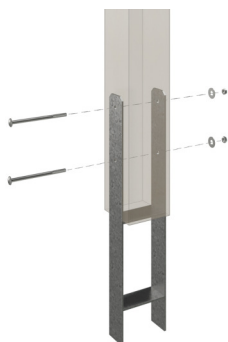

CARPORT FRIESLAND SET 8

Carport à toiture plate

CARPORT FRIESLAND SET 8
557 x 555 cm

Exemple de conception

- Structure en bois résineux imprégné
- Peinture couleur noyer
- Plaques de toit en aluminium
- Poteaux 11,5 x 11,5 cm

Carport

CARPORT FRIESLAND 557X555CM SET 8, AVEC 2 ARCS, BOIS RÉSINEUX IMPRÉGNÉ, TRAITEMENT COLORÉ NOYER

Fiche technique / description de construction

Matériau	Bois résineux
Couleur	Noyer
Traitement des couleurs	Lasuré
Taille	557 x 555 cm
Dimensions de sol (largeur)	537 cm
Dimensions de sol (profondeur)	469 cm
Dimension hors tout (largeur)	557 cm
Dimension hors tout (profondeur)	555 cm
Hauteur pignon	254 cm
Hauteur chéneau	243 cm
Hauteur totale (avant)	254 cm
Hauteur totale (arrière)	243 cm
Type de toiture	Toit plat
Matériau de la couverture de toit	Aluminium, panneaux de toit à profil trapézoïdal
Couleur du toit	Aluminium
Épaisseur du toit	0,5 mm

Surface de toiture	30.91 m ²
Cadre de toit	Bandeau profilé avec extrémité en aluminium
Pente du toit	vers l'arrière
Pentes	1.5 °
Avancée de toit avant	210 cm
Avancée de toit arrière	15 cm
Avancée de toit (à gauche)	10 cm
Avancée de toit (à droite)	10 cm
Surface au sol	30.91 m ²
Volume aménagé	76.82 m ³
Largeur de passage	514 cm
Hauteur de passage (l'avant)	212 cm
Hauteur d'entrée (l'arrière)	201 cm
Epaisseur des poteaux	11,5 x 11,5 cm
Longeur de poteaux	220 cm
Distance entre poteaux (largeur)	514 cm
Distance entre poteaux (profondeur)	141 cm
Nombre de poteaux	6
Ancrage	Ancrages en H de poteaux
Charge de neige	1.25 kN/m ²
Pression du vent	0.95 kN/m ²
Type d'installation	Autoportés
Nombre de colis	1
Cote d'emballage	Largeur: 550 cm, Hauteur: 40 cm, Profondeur: 120 cm, 390 kg
Poids brut	390 kg
Non inclus	Béton
Garantie	5 ans selon nos conditions de garantie
Note à la livraison	Route accessible aux camions de 40 t, Allemagne (hors îles).
Numéro d'article	314348-03-50
Numéro EAN	4018211035311