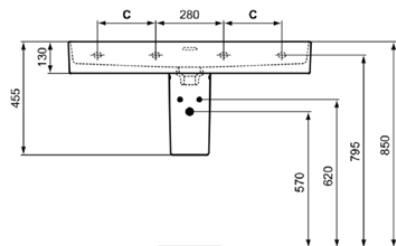

STRADA II

T364001

STRADA II | Waschtisch 1000x430x180 mm in weiß glänzend, ohne Hahnloch, mit Überlauf

Bild & Zeichnung

	A	B	C
T3641..	1200	1180	340
T3640..	1000	980	240
T3653..	1200	1180	340
T3652..	1000	980	240

Allgemeine Informationen

Produktart	Waschtisch
Marke	Ideal Standard
Kollektion	STRADA II
Designer	Studio Levien
Farbcode	01
Farbbeschreibung	Weiß Glänzend
Oberflächenveredelung	glänzend
Maximale Höhe (mm)	180
Maximale Breite (mm)	1000
Ausladung (mm)	430
EAN Code	8014140449140
Nettogewicht (kg)	22.00

Downloads

• BIM-UK

• BIM-DE

Produktstandards & Zertifikate

Normen	EN 14688
Declaration of Performance classification (DoP)	CL25

Produktspezifikationen

Ablagefläche	Hinten
Form des Überlaufs	Rund
Barrierefreies Produkt	Nein
Anzahl von Waschbecken	1
Mit Rückwand	Nein
Mit Überlauf	Ja
Sichtbarer Überlauf	Ja
Anzahl von Hahnlöchern je Waschbecken	0
Mit Verschlussstopfen	Nein
Mit Siphon	Nein
Material	Oberteile mit keramischen Dichtscheiben
Materialspezifikation	Glasiertes Porzellan
Eckmodell	Nein
Platzsparendes Modell	Nein
PVD Technologie	Nein
IdealPlus Technologie	Nein