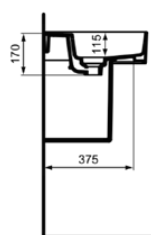

STRADA II

T364001

STRADA II | Waschtisch 1000x430x180 mm in weiß glänzend, ohne Hahnloch, mit Überlauf

Bild & Zeichnung

	A	B	C
T3641..	1200	1180	340
T3640..	1000	980	240
T3653..	1200	1180	340
T3652..	1000	980	240

Allgemeine Informationen

Produktart	Waschtisch
Marke	Ideal Standard
Kollektion	STRADA II
Designer	Studio Levien
Farbcode	01
Farbbeschreibung	Weiß Glänzend
Oberflächenveredelung	glänzend
Maximale Höhe (mm)	180
Maximale Breite (mm)	1000
Ausladung (mm)	430
EAN Code	8014140449140
Nettogewicht (kg)	22.00