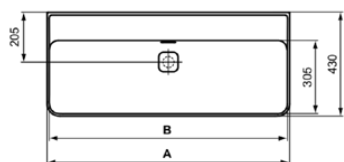

STRADA II

T364001

STRADA II | Waschtisch 1000x430x180 mm in weiß glänzend, ohne Hahnloch, mit Überlauf

Bild & Zeichnung

	A	B	C
T3641..	1200	1180	340
T3640..	1000	980	240
T3653..	1200	1180	340
T3652..	1000	980	240

Allgemeine Informationen

Produktart	Waschtisch
Marke	Ideal Standard
Kollektion	STRADA II
Designer	Studio Levien
Farbcode	01
Farbbeschreibung	Weiß Glänzend
Oberflächenveredelung	glänzend
Maximale Höhe (mm)	180
Maximale Breite (mm)	1000
Ausladung (mm)	430
EAN Code	8014140449140
Nettogewicht (kg)	22.00

Downloads

• BIM-UK

• BIM-DE

Produktstandards & Zertifikate

Normen	EN 14688
Declaration of Performance classification (DoP)	CL25

Produktspezifikationen

Ablagefläche	Hinten
Form des Überlaufs	Rund
Barrierefreies Produkt	Nein
Anzahl von Waschbecken	1
Mit Rückwand	Nein
Mit Überlauf	Ja
Sichtbarer Überlauf	Ja
Anzahl von Hahnlöchern je Waschbecken	0
Mit Verschlussstopfen	Nein
Mit Siphon	Nein
Material	Oberteile mit keramischen Dichtscheiben
Materialspezifikation	Glasiertes Porzellan
Eckmodell	Nein
Platzsparendes Modell	Nein
PVD Technologie	Nein
IdealPlus Technologie	Nein