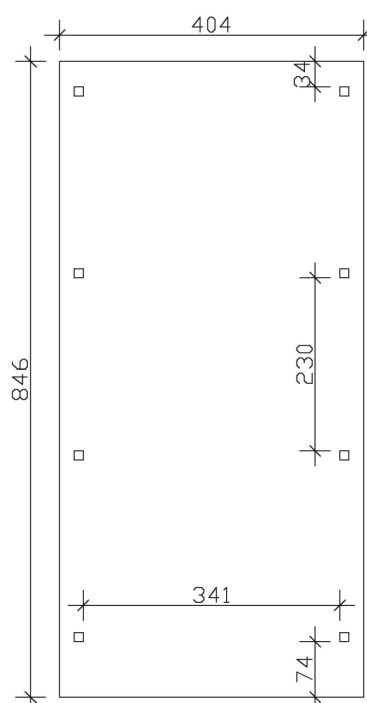

Carport

CARAVAN-CARPORT EMSLAND 404X846CM, BOIS LAMELLÉ-COLLÉ, TRAITEMENT COLORÉ BLANC

Fiche technique / description de construction

Matériau	Bois lamellé-collé, épinette
Couleur	Blanc
Traitement des couleurs	Lasuré
Taille	404 x 846 cm
Dimensions de sol (largeur)	365 cm
Dimensions de sol (profondeur)	738 cm
Dimension hors tout (largeur)	404 cm
Dimension hors tout (profondeur)	846 cm
Hauteur pignon	372 cm
Hauteur chéneau	355 cm
Hauteur totale (avant)	372 cm
Hauteur totale (arrière)	355 cm
Type de toiture	Toit plat
Matériau de la couverture de toit	Aluminium, panneaux de toit à profil trapézoïdal
Couleur du toit	Anthracite
Epaisseur du toit	0,5 mm

Surface de toiture	33.76 m ²
Cadre de toit	Bandeau bois avec extrémité en aluminium
Pente du toit	vers l'arrière
Pentes	1.2 °
Avancée de toit avant	74 cm
Avancée de toit arrière	34 cm
Avancée de toit (à gauche)	19 cm
Avancée de toit (à droite)	19 cm
Surface au sol	34.18 m ²
Volume aménagé	124.24 m ³
Largeur de passage	341 cm
Hauteur de passage (l'avant)	353 cm
Hauteur d'entrée (l'arrière)	336 cm
Epaisseur des poteaux	12 x 12 cm
Longeur de poteaux	350 cm
Distance entre poteaux (largeur)	341 cm
Distance entre poteaux (profondeur)	230 cm
Nombre de poteaux	8
Ancrage	Ancrages en H de poteaux
Charge de neige	1.25 kN/m ²
Pression du vent	0.95 kN/m ²
Type d'installation	Autoportés
Nombre de colis	1
Cote d'emballage	Largeur: 410 cm, Hauteur: 65 cm, Profondeur: 120 cm, 731 kg
Poids brut	731 kg
Non inclus	Béton
Garantie	5 ans selon nos conditions de garantie
Note à la livraison	Route accessible aux camions de 40 t, Allemagne (hors îles).
Numéro d'article	243693-11-51
Numéro EAN	4018211034482

CARAVAN-CARPORT EMSLAND

404 x 846 cm

Vue de face

Plan de sol

CARAVAN-CARPORT EMSLAND

404 x 846 cm
Coupes et vues Échelle 1:100

Vue en coupe