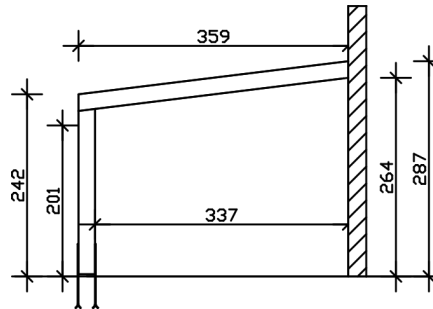

Terrassenüberdachung

TERRASSENÜBERDACHUNG NOVARA 557 X 359 CM, LEIMHOLZ, EICHE HELL

Datenblatt / Baubeschreibung

| | |
|---------------------------------|--------------------------------|
| Material | Leimholz, Fichte |
| Farbe | Eiche hell |
| Farbbehandlung | Lasiert |
| Größe | 557 x 359 cm |
| Aufstellbreite (Sockelmaß) | 557 cm |
| Aufstelltiefe (Sockelmaß) | 359 cm |
| Außenbreite inkl. Dachüberstand | 557 cm |
| Außentiefe inkl. Dachüberstand | 359 cm |
| Gesamthöhe vorne | 242 cm |
| Gesamthöhe hinten | 287 cm |
| Dachform | Pulldach |
| Material Dacheindeckung | Polycarbonat-Doppelstegplatten |
| Farbe Dach | Transparent |
| Dachstärke | 16 mm |
| Dachfläche | 18.94 m ² |
| Dachneigung | nach vorne |

| | |
|---------------------------------|---|
| Gefälle | 7 ° |
| Dachüberstand vorne | 0 cm |
| Dachüberstand hinten | 0 cm |
| Dachüberstand links | 0 cm |
| Dachüberstand rechts | 0 cm |
| Grundfläche | 20 m ² |
| Umbauter Raum | 52.9 m ³ |
| Durchgangshöhe vorne | 201 cm |
| Durchgangshöhe hinten | 264 cm |
| Pfostenstärke | 8 x 22 cm |
| Pfostenlänge vorne | 220 cm |
| Pfostenabstand Breite | 541 cm |
| Pfostenabstand Tiefe | 337 cm |
| Pfostenanzahl | 2 |
| Verankerung | Pfostenlaschen zum Einbetonieren |
| Schneelast (sk) | 0.85 kN/m ² |
| Windstaudruck q | 0.95 kN/m ² |
| Montageart | Wandanbau |
| Anzahl Packstücke | 1 |
| Verpackungsmaß | Breite: 560 cm, Höhe: 45 cm, Tiefe: 120 cm, 387 kg |
| Verpackungsgewicht gesamt | 387 kg |
| nicht im Lieferumfang enthalten | Dübel für die Wandmontage |
| Garantie | 5 Jahre gemäß unseren Garantiebedingungen |
| Lieferhinweis | Für die Anlieferung muss die Zufahrt für 40 t-LKW möglich sein! Die Anlieferung erfolgt frei Bordsteinkante (Festland Deutschland). |
| Artikelnummer | 203079-01-20 |
| EAN-Nummer | 4018211036202 |

TERRASSENÜBERDACHUNG NOVARA

557 x 359 cm

Schnitt

Grundriss

TERRASSENÜBERDACHUNG NOVARA

557 x 359 cm
Schnitte und Ansichten Maßstab 1:100

Ansicht Vorne