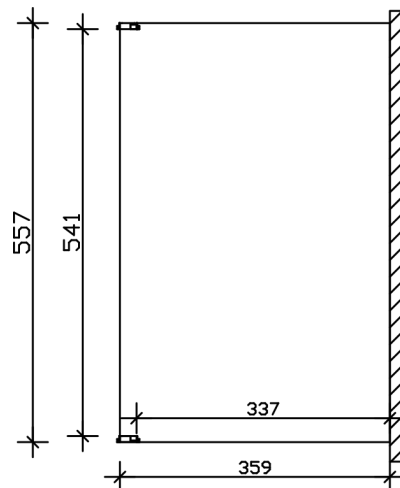

Terrassenüberdachung

TERRASSENÜBERDACHUNG NOVARA 557 X 359 CM, LEIMHOLZ, EICHE HELL

Datenblatt / Baubeschreibung

| | |
|---------------------------------|--------------------------------|
| Material | Leimholz, Fichte |
| Farbe | Eiche hell |
| Farbbehandlung | Lasiert |
| Größe | 557 x 359 cm |
| Aufstellbreite (Sockelmaß) | 557 cm |
| Aufstelltiefe (Sockelmaß) | 359 cm |
| Außenbreite inkl. Dachüberstand | 557 cm |
| Außentiefe inkl. Dachüberstand | 359 cm |
| Gesamthöhe vorne | 242 cm |
| Gesamthöhe hinten | 287 cm |
| Dachform | Pulldach |
| Material Dacheindeckung | Polycarbonat-Doppelstegplatten |
| Farbe Dach | Transparent |
| Dachstärke | 16 mm |
| Dachfläche | 18.94 m ² |
| Dachneigung | nach vorne |

| | |
|---------------------------------|---|
| Gefälle | 7 ° |
| Dachüberstand vorne | 0 cm |
| Dachüberstand hinten | 0 cm |
| Dachüberstand links | 0 cm |
| Dachüberstand rechts | 0 cm |
| Grundfläche | 20 m ² |
| Umbauter Raum | 52.9 m ³ |
| Durchgangshöhe vorne | 201 cm |
| Durchgangshöhe hinten | 264 cm |
| Pfostenstärke | 8 x 22 cm |
| Pfostenlänge vorne | 220 cm |
| Pfostenabstand Breite | 541 cm |
| Pfostenabstand Tiefe | 337 cm |
| Pfostenanzahl | 2 |
| Verankerung | Pfostenlaschen zum Einbetonieren |
| Schneelast (sk) | 0.85 kN/m ² |
| Windstaudruck q | 0.95 kN/m ² |
| Montageart | Wandanbau |
| Anzahl Packstücke | 1 |
| Verpackungsmaß | Breite: 560 cm, Höhe: 45 cm, Tiefe: 120 cm, 387 kg |
| Verpackungsgewicht gesamt | 387 kg |
| nicht im Lieferumfang enthalten | Dübel für die Wandmontage |
| Garantie | 5 Jahre gemäß unseren Garantiebedingungen |
| Lieferhinweis | Für die Anlieferung muss die Zufahrt für 40 t-LKW möglich sein! Die Anlieferung erfolgt frei Bordsteinkante (Festland Deutschland). |
| Artikelnummer | 203079-01-20 |
| EAN-Nummer | 4018211036202 |

TERRASSENÜBERDACHUNG NOVARA

557 x 359 cm

Schnitt

Grundriss

TERRASSENÜBERDACHUNG NOVARA

557 x 359 cm
Schnitte und Ansichten Maßstab 1:100

Ansicht Vorne