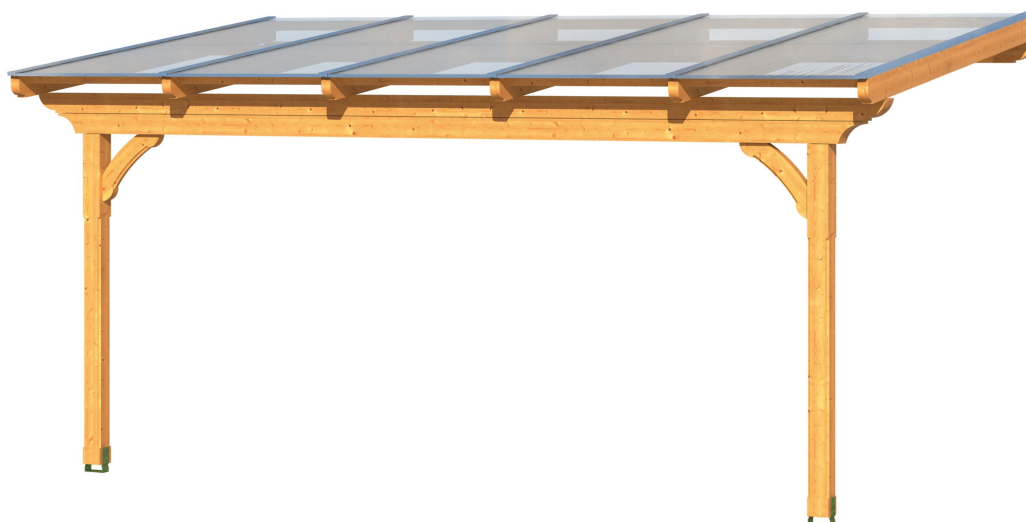

## Massive Konstruktion aus hochwertiger Douglasie

TERRASSENÜBERDACHUNG RAVENNA  
541 x 250 cm

Gestaltungsbeispiel

- Dacheindeckung Polycarbonat-Doppelstegplatte in klar
- Verzierte Sparren- und Pfettenenden
- Pfosten 12 x 12 cm
- Inklusive Aufschraubstützen

## TERRASSENÜBERDACHUNG RAVENNA 541 X 250 CM, DOUGLASIE, NATUR

### Datenblatt / Baubeschreibung

Material	Douglasie
Farbe	Natur
Farbbehandlung	Unbehandelt
Größe	541 x 250 cm
Aufstellbreite (Sockelmaß)	476 cm
Aufstelltiefe (Sockelmaß)	217 cm
Außenbreite inkl. Dachüberstand	541 cm
Außentiefe inkl. Dachüberstand	250 cm
Gesamthöhe vorne	241 cm
Gesamthöhe hinten	272 cm
Dachform	Pulldach
Material Dacheindeckung	Polycarbonat-Doppelstegplatten
Farbe Dach	Transparent
Dachstärke	16 mm
Dachfläche	13.53 m <sup>2</sup>
Dachneigung	nach vorne

Gefälle	7 °
Dachüberstand vorne	33 cm
Dachüberstand hinten	0 cm
Dachüberstand links	21 cm
Dachüberstand rechts	21 cm
Grundfläche	13.53 m <sup>2</sup>
Umbauter Raum	34.7 m <sup>3</sup>
Durchgangshöhe vorne	203 cm
Durchgangshöhe hinten	239 cm
Pfostenstärke	12 x 12 cm
Pfostenlänge vorne	198 cm
Pfostenabstand Breite	452 cm
Pfostenabstand Tiefe	205 cm
Pfostenanzahl	2
Verankerung	Aufschraubstütze
Schneelast (sk)	2 kN/m <sup>2</sup>
Windstaudruck q	0.95 kN/m <sup>2</sup>
Montageart	Wandanbau
Anzahl Packstücke	1
Verpackungsmaß	Breite: 545 cm, Höhe: 50 cm, Tiefe: 120 cm, 298 kg
Verpackungsgewicht gesamt	298 kg
nicht im Lieferumfang enthalten	Dübel für die Wandmontage
Garantie	5 Jahre gemäß unseren Garantiebedingungen
Lieferhinweis	Für die Anlieferung muss die Zufahrt für 40 t-LKW möglich sein! Die Anlieferung erfolgt frei Bordsteinkante (Festland Deutschland).
Artikelnummer	200252-00-20
EAN-Nummer	4018211200252