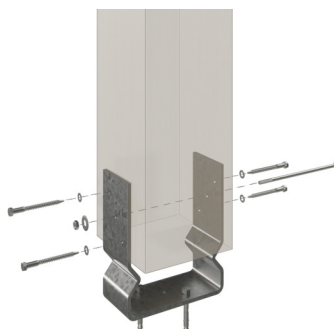

## Massive Konstruktion aus hochwertiger Douglasie

TERRASSENÜBERDACHUNG RAVENNA  
541 x 250 cm

Gestaltungsbeispiel

- Dacheindeckung Polycarbonat-Doppelstegplatte in klar
- Verzierte Sparren- und Pfettenenden
- Pfosten 12 x 12 cm
- Inklusive Aufschraubstützen

### Datenblatt / Baubeschreibung

Material	Douglasie
Farbe	Natur
Farbbehandlung	Unbehandelt
Größe	541 x 250 cm
Aufstellbreite (Sockelmaß)	476 cm
Aufstelltiefe (Sockelmaß)	217 cm
Außenbreite inkl. Dachüberstand	541 cm
Außentiefe inkl. Dachüberstand	250 cm
Gesamthöhe vorne	241 cm
Gesamthöhe hinten	272 cm
Dachform	Pulldach
Material Dacheindeckung	Polycarbonat-Doppelstegplatten
Farbe Dach	Transparent
Dachstärke	16 mm
Dachfläche	13.53 m <sup>2</sup>
Dachneigung	nach vorne