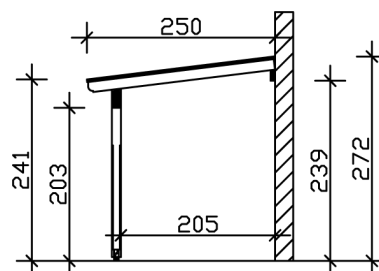

### Datenblatt / Baubeschreibung

Material	Douglasie
Farbe	Natur
Farbbehandlung	Unbehandelt
Größe	541 x 250 cm
Aufstellbreite (Sockelmaß)	476 cm
Aufstelltiefe (Sockelmaß)	217 cm
Außenbreite inkl. Dachüberstand	541 cm
Außentiefe inkl. Dachüberstand	250 cm
Gesamthöhe vorne	241 cm
Gesamthöhe hinten	272 cm
Dachform	Pulldach
Material Dacheindeckung	Polycarbonat-Doppelstegplatten
Farbe Dach	Transparent
Dachstärke	16 mm
Dachfläche	13.53 m <sup>2</sup>
Dachneigung	nach vorne

Gefälle	7 °
Dachüberstand vorne	33 cm
Dachüberstand hinten	0 cm
Dachüberstand links	21 cm
Dachüberstand rechts	21 cm
Grundfläche	13.53 m <sup>2</sup>
Umbauter Raum	34.7 m <sup>3</sup>
Durchgangshöhe vorne	203 cm
Durchgangshöhe hinten	239 cm
Pfostenstärke	12 x 12 cm
Pfostenlänge vorne	198 cm
Pfostenabstand Breite	452 cm
Pfostenabstand Tiefe	205 cm
Pfostenanzahl	2
Verankerung	Aufschraubstütze
Schneelast (sk)	2 kN/m <sup>2</sup>
Windstaudruck q	0.95 kN/m <sup>2</sup>
Montageart	Wandanbau
Anzahl Packstücke	1
Verpackungsmaß	Breite: 545 cm, Höhe: 50 cm, Tiefe: 120 cm, 298 kg
Verpackungsgewicht gesamt	298 kg
nicht im Lieferumfang enthalten	Dübel für die Wandmontage
Garantie	5 Jahre gemäß unseren Garantiebedingungen
Lieferhinweis	Für die Anlieferung muss die Zufahrt für 40 t-LKW möglich sein! Die Anlieferung erfolgt frei Bordsteinkante (Festland Deutschland).
Artikelnummer	200252-00-20
EAN-Nummer	4018211200252

### 541 x 250 cm

Schnitt

Grundriss

# TERRASSENÜBERDACHUNG RAVENNA

541 x 250 cm  
Schnitte und Ansichten Maßstab 1:100

Ansicht Vorne