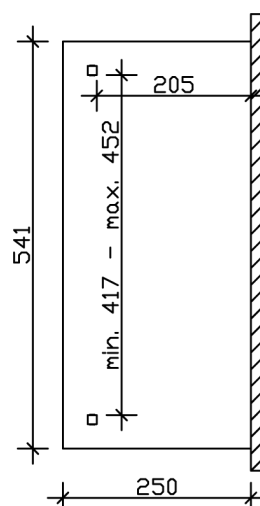

### Datenblatt / Baubeschreibung

Material	Douglasie
Farbe	Natur
Farbbehandlung	Unbehandelt
Größe	541 x 250 cm
Aufstellbreite (Sockelmaß)	476 cm
Aufstelltiefe (Sockelmaß)	217 cm
Außenbreite inkl. Dachüberstand	541 cm
Außentiefe inkl. Dachüberstand	250 cm
Gesamthöhe vorne	241 cm
Gesamthöhe hinten	272 cm
Dachform	Pulldach
Material Dacheindeckung	Polycarbonat-Doppelstegplatten
Farbe Dach	Transparent
Dachstärke	16 mm
Dachfläche	13.53 m <sup>2</sup>
Dachneigung	nach vorne

Gefälle	7 °
Dachüberstand vorne	33 cm
Dachüberstand hinten	0 cm
Dachüberstand links	21 cm
Dachüberstand rechts	21 cm
Grundfläche	13.53 m <sup>2</sup>
Umbauter Raum	34.7 m <sup>3</sup>
Durchgangshöhe vorne	203 cm
Durchgangshöhe hinten	239 cm
Pfostenstärke	12 x 12 cm
Pfostenlänge vorne	198 cm
Pfostenabstand Breite	452 cm
Pfostenabstand Tiefe	205 cm
Pfostenanzahl	2
Verankerung	Aufschraubstütze
Schneelast (sk)	2 kN/m <sup>2</sup>
Windstaudruck q	0.95 kN/m <sup>2</sup>
Montageart	Wandanbau
Anzahl Packstücke	1
Verpackungsmaß	Breite: 545 cm, Höhe: 50 cm, Tiefe: 120 cm, 298 kg
Verpackungsgewicht gesamt	298 kg
nicht im Lieferumfang enthalten	Dübel für die Wandmontage
Garantie	5 Jahre gemäß unseren Garantiebedingungen
Lieferhinweis	Für die Anlieferung muss die Zufahrt für 40 t-LKW möglich sein! Die Anlieferung erfolgt frei Bordsteinkante (Festland Deutschland).
Artikelnummer	200252-00-20
EAN-Nummer	4018211200252

### 541 x 250 cm

Schnitt

Grundriss

# TERRASSENÜBERDACHUNG RAVENNA

541 x 250 cm  
Schnitte und Ansichten Maßstab 1:100

Ansicht Vorne