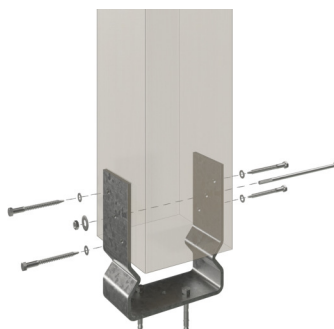

# TONNELLE VERONA

Structure massive en bois lamellé-collé

TONNELLE VERONA  
541 x 289 cm

Exemple de conception

- Chevrons élégamment courbes
- Couverture de toit en plaques alvéolaires de polycarbonate
- Poteaux 12 x 12 cm
- Platines de fixation comprises

## TONNELLE VERONA 541X289CM, BOIS LAMELLÉ-COLLÉ, TRAITEMENT COLORÉ CHÊNE CLAIR

### Fiche technique / description de construction

Matériau	Bois lamellé-collé, épinette
Couleur	Chêne clair
Traitement des couleurs	Lasuré
Taille	541 x 289 cm
Dimensions de sol (largeur)	499 cm
Dimensions de sol (profondeur)	267 cm
Dimension hors tout (largeur)	541 cm
Dimension hors tout (profondeur)	289 cm
Hauteur totale (avant)	241 cm
Hauteur totale (arrière)	298 cm
Type de toiture	Toit monopente
Matériau de la couverture de toit	Panneaux alvéolaires en polycarbonate
Couleur du toit	Transparent
Épaisseur du toit	10 mm
Surface de toiture	15.63 m <sup>2</sup>
Pente du toit	vers l'avant

## TONNELLE VERONA

541 x 289 cm

Vue en coupe

Plan de sol