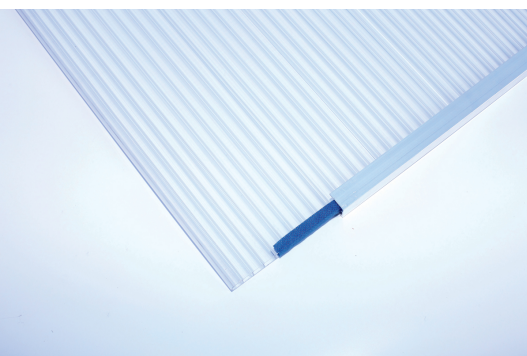

# TONNELLE VERONA

Structure massive en bois lamellé-collé

TONNELLE VERONA  
541 x 289 cm

Exemple de conception

- Chevrons élégamment courbes
- Couverture de toit en plaques alvéolaires de polycarbonate
- Poteaux 12 x 12 cm
- Platines de fixation comprises

## TONNELLE VERONA 541X289CM, BOIS LAMELLÉ-COLLÉ, TRAITEMENT COLORÉ CHÊNE CLAIR

### Fiche technique / description de construction

Matériau	Bois lamellé-collé, épinette
Couleur	Chêne clair
Traitement des couleurs	Lasuré
Taille	541 x 289 cm
Dimensions de sol (largeur)	499 cm
Dimensions de sol (profondeur)	267 cm
Dimension hors tout (largeur)	541 cm
Dimension hors tout (profondeur)	289 cm
Hauteur totale (avant)	241 cm
Hauteur totale (arrière)	298 cm
Type de toiture	Toit monopente
Matériau de la couverture de toit	Panneaux alvéolaires en polycarbonate
Couleur du toit	Transparent
Épaisseur du toit	10 mm
Surface de toiture	15.63 m <sup>2</sup>
Pente du toit	vers l'avant

## TONNELLE VERONA

541 x 289 cm

Vue en coupe

Plan de sol