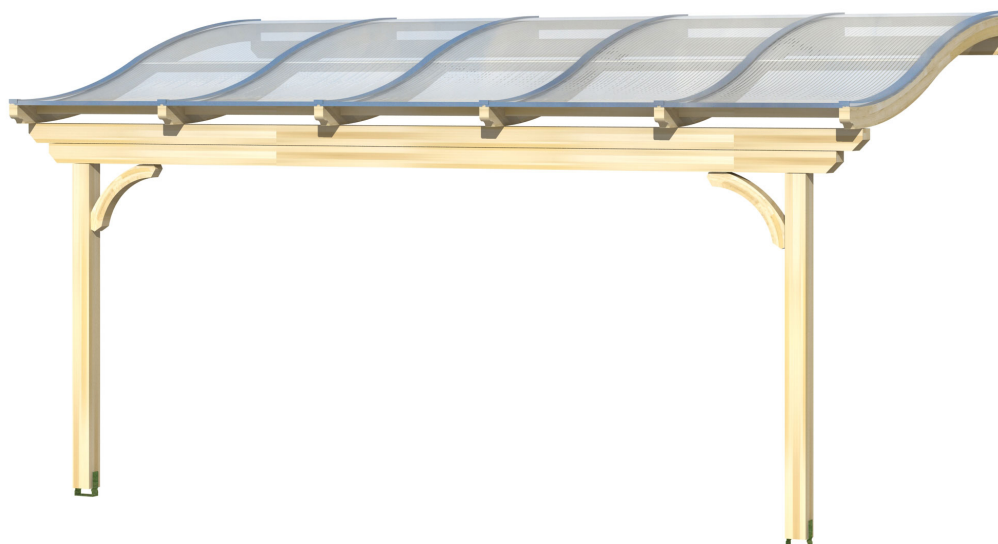

# TONNELLE VERONA

Structure massive en bois lamellé-collé

TONNELLE VERONA  
541 x 289 cm

Exemple de conception

- Chevrons élégamment courbes
- Couverture de toit en plaques alvéolaires de polycarbonate
- Poteaux 12 x 12 cm
- Platines de fixation comprises

## TONNELLE VERONA 541X289CM, BOIS LAMELLÉ-COLLÉ, TRAITEMENT COLORÉ CHÊNE CLAIR

### Fiche technique / description de construction

Matériau	Bois lamellé-collé, épinette
Couleur	Chêne clair
Traitement des couleurs	Lasuré
Taille	541 x 289 cm
Dimensions de sol (largeur)	499 cm
Dimensions de sol (profondeur)	267 cm
Dimension hors tout (largeur)	541 cm
Dimension hors tout (profondeur)	289 cm
Hauteur totale (avant)	241 cm
Hauteur totale (arrière)	298 cm
Type de toiture	Toit monopente
Matériau de la couverture de toit	Panneaux alvéolaires en polycarbonate
Couleur du toit	Transparent
Épaisseur du toit	10 mm
Surface de toiture	15.63 m <sup>2</sup>
Pente du toit	vers l'avant

## TONNELLE VERONA

541 x 289 cm

Vue en coupe

Plan de sol