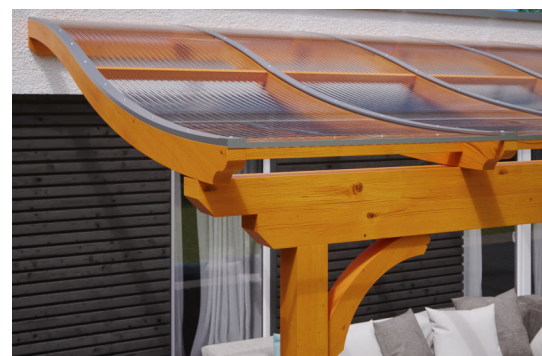

# TONNELLE VERONA

Structure massive en bois lamellé-collé

TONNELLE VERONA  
541 x 289 cm

Exemple de conception

- Chevrons élégamment courbes
- Couverture de toit en plaques alvéolaires de polycarbonate
- Poteaux 12 x 12 cm
- Platines de fixation comprises

## TONNELLE VERONA 541X289CM, BOIS LAMELLÉ-COLLÉ, TRAITEMENT COLORÉ CHÊNE CLAIR

### Fiche technique / description de construction

Matériau	Bois lamellé-collé, épinette
Couleur	Chêne clair
Traitement des couleurs	Lasuré
Taille	541 x 289 cm
Dimensions de sol (largeur)	499 cm
Dimensions de sol (profondeur)	267 cm
Dimension hors tout (largeur)	541 cm
Dimension hors tout (profondeur)	289 cm
Hauteur totale (avant)	241 cm
Hauteur totale (arrière)	298 cm
Type de toiture	Toit monopente
Matériau de la couverture de toit	Panneaux alvéolaires en polycarbonate
Couleur du toit	Transparent
Épaisseur du toit	10 mm
Surface de toiture	15.63 m <sup>2</sup>
Pente du toit	vers l'avant