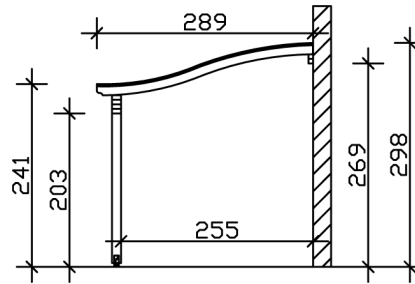

### Fiche technique / description de construction

Matériau	Bois lamellé-collé, épinette
Couleur	Chêne clair
Traitement des couleurs	Lasuré
Taille	541 x 289 cm
Dimensions de sol (largeur)	499 cm
Dimensions de sol (profondeur)	267 cm
Dimension hors tout (largeur)	541 cm
Dimension hors tout (profondeur)	289 cm
Hauteur totale (avant)	241 cm
Hauteur totale (arrière)	298 cm
Type de toiture	Toit monopente
Matériau de la couverture de toit	Panneaux alvéolaires en polycarbonate
Couleur du toit	Transparent
Épaisseur du toit	10 mm
Surface de toiture	15.63 m <sup>2</sup>
Pente du toit	vers l'avant

Pentes	7 °
Avancée de toit avant	22 cm
Avancée de toit arrière	0 cm
Avancée de toit (à gauche)	21 cm
Avancée de toit (à droite)	21 cm
Surface au sol	15.63 m <sup>2</sup>
Volume aménagé	42.12 m <sup>3</sup>
Hauteur de passage (l'avant)	203 cm
Hauteur d'entrée (l'arrière)	269 cm
Epaisseur des poteaux	12 x 12 cm
Longeur de poteaux (l` avant)	198 cm
Distance entre poteaux (largeur)	475 cm
Distance entre poteaux (profondeur)	255 cm
Nombre de poteaux	2
Ancrage	Platines de fixation
Charge de neige	1.65 kN/m <sup>2</sup>
Pression du vent	0.95 kN/m <sup>2</sup>
Type d'installation	Montage mural
Nombre de colis	1
Cote d'emballage	Largeur: 545 cm, Hauteur: 40 cm, Profondeur: 120 cm, 285 kg
Poids brut	285 kg
Non inclus	Kits de fixation murale
Garantee	5 ans selon nos conditions de garantie
Note à la livraison	Route accessible aux camions de 40 t, Allemagne (hors îles).
Numéro d'article	207893-01-25
Numéro EAN	4018211002658

## TONNELLE VERONA

541 x 289 cm

Vue en coupe

Plan de sol

# TONNELLE VERONA

541 x 289 cm  
Coupes et vues Échelle 1:100

Vue de face