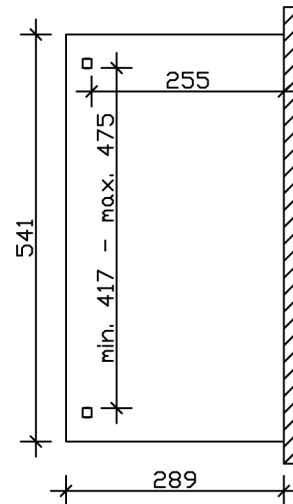

### Fiche technique / description de construction

Matériau	Bois lamellé-collé, épinette
Couleur	Chêne clair
Traitement des couleurs	Lasuré
Taille	541 x 289 cm
Dimensions de sol (largeur)	499 cm
Dimensions de sol (profondeur)	267 cm
Dimension hors tout (largeur)	541 cm
Dimension hors tout (profondeur)	289 cm
Hauteur totale (avant)	241 cm
Hauteur totale (arrière)	298 cm
Type de toiture	Toit monopente
Matériau de la couverture de toit	Panneaux alvéolaires en polycarbonate
Couleur du toit	Transparent
Épaisseur du toit	10 mm
Surface de toiture	15.63 m <sup>2</sup>
Pente du toit	vers l'avant

Pentes	7 °
Avancée de toit avant	22 cm
Avancée de toit arrière	0 cm
Avancée de toit (à gauche)	21 cm
Avancée de toit (à droite)	21 cm
Surface au sol	15.63 m <sup>2</sup>
Volume aménagé	42.12 m <sup>3</sup>
Hauteur de passage (l'avant)	203 cm
Hauteur d'entrée (l'arrière)	269 cm
Epaisseur des poteaux	12 x 12 cm
Longeur de poteaux (l` avant)	198 cm
Distance entre poteaux (largeur)	475 cm
Distance entre poteaux (profondeur)	255 cm
Nombre de poteaux	2
Ancrage	Platines de fixation
Charge de neige	1.65 kN/m <sup>2</sup>
Pression du vent	0.95 kN/m <sup>2</sup>
Type d'installation	Montage mural
Nombre de colis	1
Cote d'emballage	Largeur: 545 cm, Hauteur: 40 cm, Profondeur: 120 cm, 285 kg
Poids brut	285 kg
Non inclus	Kits de fixation murale
Garantee	5 ans selon nos conditions de garantie
Note à la livraison	Route accessible aux camions de 40 t, Allemagne (hors îles).
Numéro d'article	207893-01-25
Numéro EAN	4018211002658

## TONNELLE VERONA

541 x 289 cm

Vue en coupe

Plan de sol

# TONNELLE VERONA

541 x 289 cm  
Coupes et vues Échelle 1:100

Vue de face