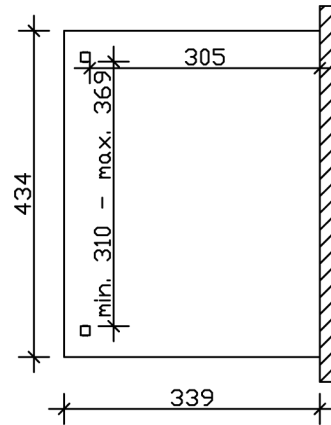

Plan de sol

Vue en coupe

TONNELLE VERONA

434 x 339 cm
Coupes et vues Échelle 1:100