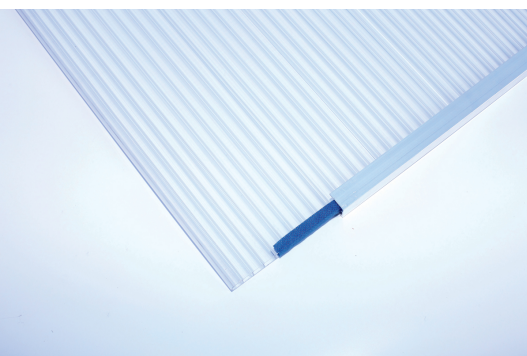

# TONNELLE VERONA

Structure massive en bois lamellé-collé

TONNELLE VERONA  
434 x 339 cm

Exemple de conception

- Chevrons élégamment courbes
- Couverture de toit en plaques alvéolaires de polycarbonate
- Poteaux 12 x 12 cm
- Platines de fixation comprises

## TONNELLE VERONA 434X339CM, BOIS LAMELLÉ-COLLÉ, TRAITEMENT COLORÉ NOYER

### Fiche technique / description de construction

Matériau	Bois lamellé-collé, épinette
Couleur	Noyer
Traitement des couleurs	Lasuré
Taille	434 x 339 cm
Dimensions de sol (largeur)	393 cm
Dimensions de sol (profondeur)	317 cm
Dimension hors tout (largeur)	434 cm
Dimension hors tout (profondeur)	339 cm
Hauteur totale (avant)	241 cm
Hauteur totale (arrière)	315 cm
Type de toiture	Toit monopente
Matériau de la couverture de toit	Panneaux alvéolaires en polycarbonate
Couleur du toit	Transparent
Épaisseur du toit	10 mm
Surface de toiture	14.71 m <sup>2</sup>
Pente du toit	vers l'avant