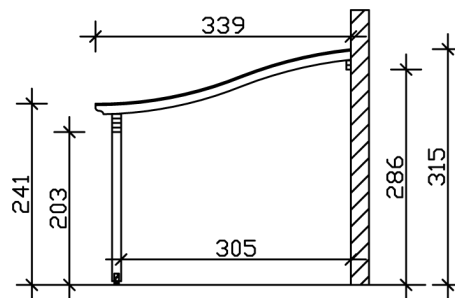

### Fiche technique / description de construction

Matériau	Bois lamellé-collé, épinette
Couleur	Noyer
Traitement des couleurs	Lasuré
Taille	434 x 339 cm
Dimensions de sol (largeur)	393 cm
Dimensions de sol (profondeur)	317 cm
Dimension hors tout (largeur)	434 cm
Dimension hors tout (profondeur)	339 cm
Hauteur totale (avant)	241 cm
Hauteur totale (arrière)	315 cm
Type de toiture	Toit monopente
Matériau de la couverture de toit	Panneaux alvéolaires en polycarbonate
Couleur du toit	Transparent
Épaisseur du toit	10 mm
Surface de toiture	14.71 m <sup>2</sup>
Pente du toit	vers l'avant

Pentes	7 °
Avancée de toit avant	22 cm
Avancée de toit arrière	0 cm
Avancée de toit (à gauche)	21 cm
Avancée de toit (à droite)	21 cm
Surface au sol	14.71 m <sup>2</sup>
Volume aménagé	40.89 m <sup>3</sup>
Hauteur de passage (l'avant)	203 cm
Hauteur d'entrée (l'arrière)	286 cm
Epaisseur des poteaux	12 x 12 cm
Longueur de poteaux (l` avant)	198 cm
Distance entre poteaux (largeur)	369 cm
Distance entre poteaux (profondeur)	305 cm
Nombre de poteaux	2
Ancrage	Platines de fixation
Charge de neige	1 kN/m <sup>2</sup>
Pression du vent	0.95 kN/m <sup>2</sup>
Type d'installation	Montage mural
Nombre de colis	1
Cote d'emballage	Largeur: 435 cm, Hauteur: 40 cm, Profondeur: 120 cm, 255 kg
Poids brut	255 kg
Non inclus	Kits de fixation murale
Garantee	5 ans selon nos conditions de garantie
Note à la livraison	Route accessible aux camions de 40 t, Allemagne (hors îles).
Numéro d'article	207947-03-25
Numéro EAN	4018211004829

### 434 x 339 cm

Plan de sol

Vue en coupe

# TONNELLE VERONA

434 x 339 cm  
Coupes et vues Échelle 1:100

Vue de face