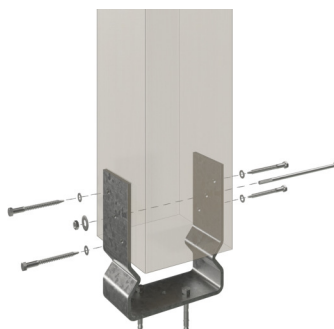

# TONNELLE VERONA

Structure massive en bois lamellé-collé

TONNELLE VERONA  
434 x 339 cm

Exemple de conception

- Chevrons élégamment courbes
- Couverture de toit en plaques alvéolaires de polycarbonate
- Poteaux 12 x 12 cm
- Platines de fixation comprises

## TONNELLE VERONA 434X339CM, BOIS LAMELLÉ-COLLÉ, TRAITEMENT COLORÉ NOYER

### Fiche technique / description de construction

Matériau	Bois lamellé-collé, épinette
Couleur	Noyer
Traitement des couleurs	Lasuré
Taille	434 x 339 cm
Dimensions de sol (largeur)	393 cm
Dimensions de sol (profondeur)	317 cm
Dimension hors tout (largeur)	434 cm
Dimension hors tout (profondeur)	339 cm
Hauteur totale (avant)	241 cm
Hauteur totale (arrière)	315 cm
Type de toiture	Toit monopente
Matériau de la couverture de toit	Panneaux alvéolaires en polycarbonate
Couleur du toit	Transparent
Épaisseur du toit	10 mm
Surface de toiture	14.71 m <sup>2</sup>
Pente du toit	vers l'avant