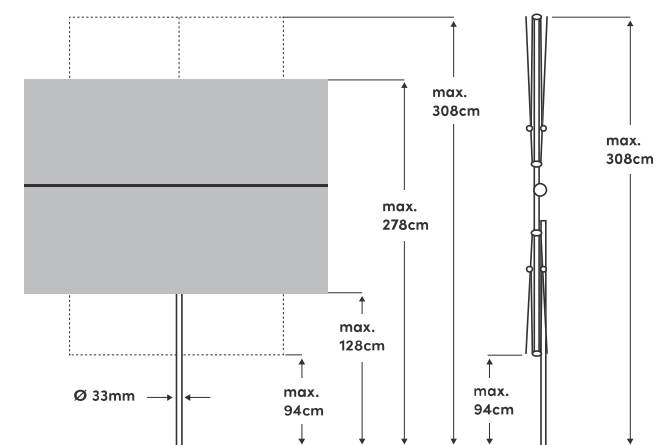

Flex Roof 210 x 150cm

Die angegebenen Masse sind gerechnete Mittelwerte und können am Produkt leicht abweichen ($\pm 2\% \pm 5\text{ cm}$).

Öffnen / Schliessen	Mit Schieber	Stoff	100 % Polyester 180g/m ² , wasserabweisend
Schwenken	In alle Richtungen schwenk- und kippbar	Lichtechtheit	6 (160 Tage)
Höhenverstellung	max. 83cm	UV Schutz	> 98%
Drehung	360° im Sockel	Volant	Nein
Material Stock	Aluminium	Windventil	Nein
Material Dachstreben	Aluminium	Schliessbündel	Im Stoff eingnäht
Stockdimension	33mm	Anwendung	Balkon, Terrasse, Wiese
Gestellfarbe	Platinum pulverbeschichtet	Im Lieferumfang	Schutzhülle
		Zusätzlich erhältlich	Balkonklammer, Ständerkreuz

Empfohlenes Sockelgewicht	min. 30kg
Verpackungsmass	216 x 18.3 x 8.3cm
Gewicht inkl. Verpackung	4.4kg

Grösse	Farbe	Artikel	EAN
210 x 150cm	Light grey 013	67200212621013	7630046530594
210 x 150cm	Ecru 040	67200212621040	7640125034400
210 x 150cm	Light taupe 053	67200212621053	7640125034417
210 x 150cm	Stone grey 057	67200212621057	7640125034448
210 x 150cm	Frost green 023	67200212621023	7630046530600
210 x 150cm	Aurora red 064	67200212621064	7640125034431