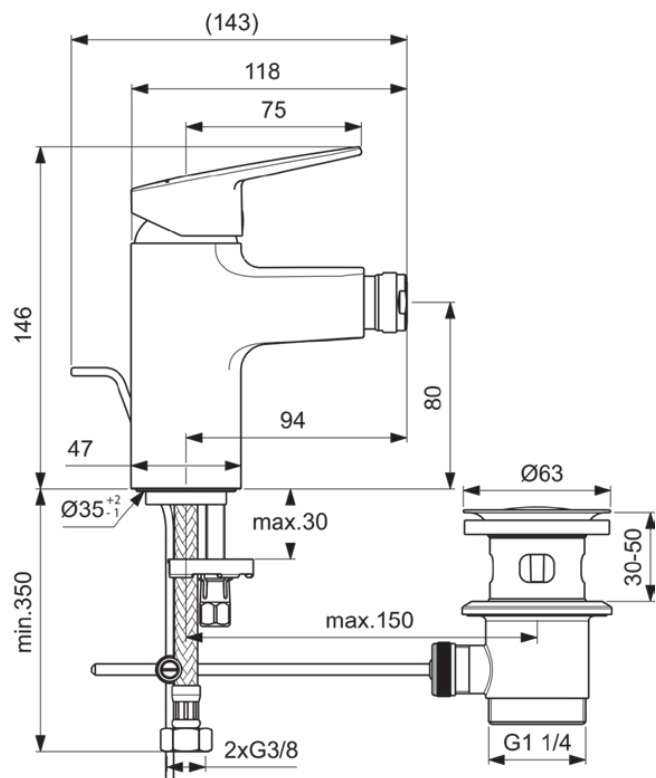

## BD278AA

CERAPLAN | Bidet Armatur 47x94x146 mm in chrom, mit Ablaufgarnitur | EasyFix, Einstellbarer Auslauf, EPD, SmartShine Oberfläche

### Allgemeine Informationen

Produktart	Bidet Armatur
Marke	Ideal Standard
Kollektion	CERAPLAN
Farbcode	AA
Farbbeschreibung	Chrom
Oberflächenveredelung	glänzend
Maximale Höhe (mm)	146
Maximale Breite (mm)	47
Ausladung (mm)	143
Befestigungsart	EasyFix
EAN Code	3800861104551
Mit Environmental Product Declaration	Ja
Nettogewicht (kg)	1.52