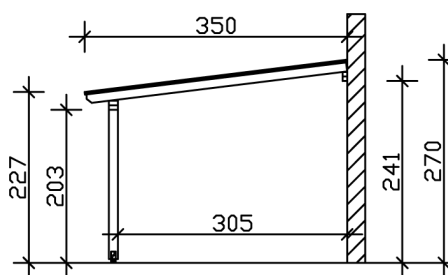

### Fiche technique / description de construction

Matériau	Bois lamellé-collé, épinette
Couleur	Chêne clair
Traitement des couleurs	Lasuré
Taille	541 x 350 cm
Dimensions de sol (largeur)	476 cm
Dimensions de sol (profondeur)	317 cm
Dimension hors tout (largeur)	541 cm
Dimension hors tout (profondeur)	350 cm
Hauteur totale (avant)	227 cm
Hauteur totale (arrière)	270 cm
Type de toiture	Toit monopente
Matériau de la couverture de toit	Panneaux alvéolaires en polycarbonate
Couleur du toit	Transparent
Epaisseur du toit	10 mm
Surface de toiture	18.94 m <sup>2</sup>
Pente du toit	vers l'avant

Pentes	7 °
Avancée de toit avant	33 cm
Avancée de toit arrière	0 cm
Avancée de toit (à gauche)	32 cm
Avancée de toit (à droite)	32 cm
Surface au sol	18.94 m <sup>2</sup>
Volume aménagé	47.06 m <sup>3</sup>
Hauteur de passage (l'avant)	203 cm
Hauteur d'entrée (l'arrière)	241 cm
Epaisseur des poteaux	12 x 12 cm
Longueur de poteaux (l` avant)	198 cm
Distance entre poteaux (largeur)	220 cm
Distance entre poteaux (profondeur)	305 cm
Nombre de poteaux	3 Stück
Ancrage	Platines de fixation
Charge de neige	0.85 kN/m <sup>2</sup>
Pression du vent	0.95 kN/m <sup>2</sup>
Type d'installation	Montage mural
Nombre de colis	1
Cote d'emballage	Largeur: 366 cm, Hauteur: 53 cm, Profondeur: 120 cm, 290 kg
Poids brut	290 kg
Non inclus	Kits de fixation murale
Garantie	5 ans selon nos conditions de garantie
Note à la livraison	Route accessible aux camions de 40 t, Allemagne (hors îles).
Numéro d'article	207503-01-25
Numéro EAN	4018211040742

### 541 x 350 cm

Plan de sol

Vue en coupe

# TONNELLE BORMIO

541 x 350 cm  
Coupes et vues Échelle 1:100

Vue de face