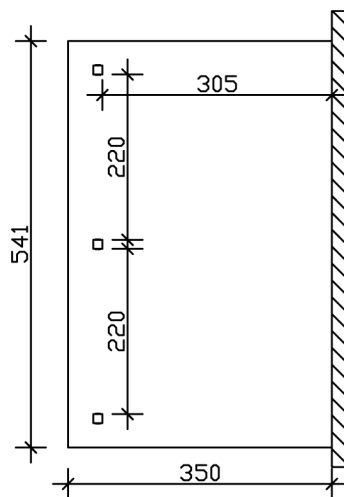

### Fiche technique / description de construction

Matériau	Bois lamellé-collé, épinette
Couleur	Chêne clair
Traitement des couleurs	Lasuré
Taille	541 x 350 cm
Dimensions de sol (largeur)	476 cm
Dimensions de sol (profondeur)	317 cm
Dimension hors tout (largeur)	541 cm
Dimension hors tout (profondeur)	350 cm
Hauteur totale (avant)	227 cm
Hauteur totale (arrière)	270 cm
Type de toiture	Toit monopente
Matériau de la couverture de toit	Panneaux alvéolaires en polycarbonate
Couleur du toit	Transparent
Epaisseur du toit	10 mm
Surface de toiture	18.94 m <sup>2</sup>
Pente du toit	vers l'avant

Pentes	7 °
Avancée de toit avant	33 cm
Avancée de toit arrière	0 cm
Avancée de toit (à gauche)	32 cm
Avancée de toit (à droite)	32 cm
Surface au sol	18.94 m <sup>2</sup>
Volume aménagé	47.06 m <sup>3</sup>
Hauteur de passage (l'avant)	203 cm
Hauteur d'entrée (l'arrière)	241 cm
Epaisseur des poteaux	12 x 12 cm
Longueur de poteaux (l` avant)	198 cm
Distance entre poteaux (largeur)	220 cm
Distance entre poteaux (profondeur)	305 cm
Nombre de poteaux	3 Stück
Ancrage	Platines de fixation
Charge de neige	0.85 kN/m <sup>2</sup>
Pression du vent	0.95 kN/m <sup>2</sup>
Type d'installation	Montage mural
Nombre de colis	1
Cote d'emballage	Largeur: 366 cm, Hauteur: 53 cm, Profondeur: 120 cm, 290 kg
Poids brut	290 kg
Non inclus	Kits de fixation murale
Garantie	5 ans selon nos conditions de garantie
Note à la livraison	Route accessible aux camions de 40 t, Allemagne (hors îles).
Numéro d'article	207503-01-25
Numéro EAN	4018211040742

### 541 x 350 cm

Plan de sol

Vue en coupe

# TONNELLE BORMIO

541 x 350 cm  
Coupes et vues Échelle 1:100

Vue de face