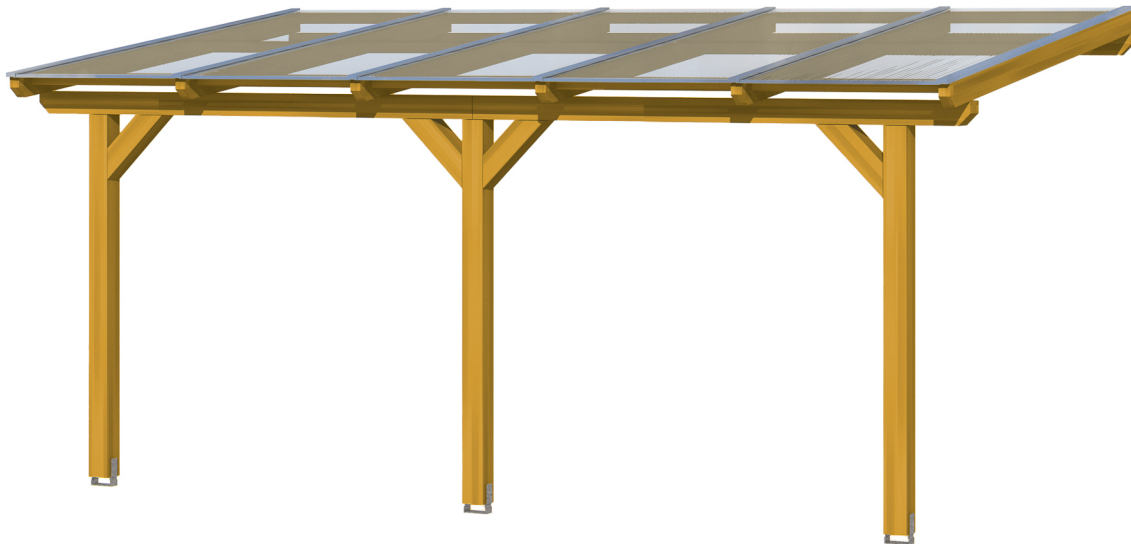

# TONNELLE BORMIO

Structure massive en bois lamellé-collé

TONNELLE BORMIO  
541 x 350 cm

Exemple de conception

- Peinture couleur chêne clair
- Couverture de toit en plaques alvéolaires de polycarbonate
- Poteaux 12 x 12 cm
- Platines de fixation comprises

## TONNELLE BORMIO 541X350CM, BOIS LAMELLÉ-COLLÉ, TRAITEMENT COLORÉ CHÊNE CLAIR

### Fiche technique / description de construction

Matériau	Bois lamellé-collé, épinette
Couleur	Chêne clair
Traitement des couleurs	Lasuré
Taille	541 x 350 cm
Dimensions de sol (largeur)	476 cm
Dimensions de sol (profondeur)	317 cm
Dimension hors tout (largeur)	541 cm
Dimension hors tout (profondeur)	350 cm
Hauteur totale (avant)	227 cm
Hauteur totale (arrière)	270 cm
Type de toiture	Toit monopente
Matériau de la couverture de toit	Panneaux alvéolaires en polycarbonate
Couleur du toit	Transparent
Epaisseur du toit	10 mm
Surface de toiture	18.94 m <sup>2</sup>
Pente du toit	vers l'avant

# TONNELLE BORMIO

541 x 350 cm  
Coupes et vues Échelle 1:100

Vue de face