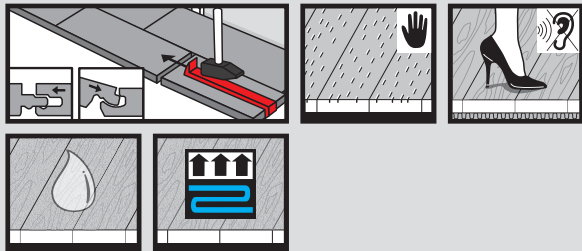

Designboden „Eiche urban grau gekälkt“ *Art. Nr. 10016437*

8 mm

Format: 1285 x 194 x 8 mm

Inhalt: Pack = 10 St = 2,493 m²
Pal = 40 Pack = 99,720 m²

Gewicht: Pack = 17,32 kg

Eigenschaften:

Geeignet für
Wohnbereiche mit
intensiver Nutzung.

Geeignet für gewerb-
liche Bereiche mit
intensiver Nutzung.

Etikett Typ 8
80 x 39 mm
(SAP 9902537)

Etikett Profi Pack
80 x 39 mm
(SAP 9920951)

Preisetikett Typ 5