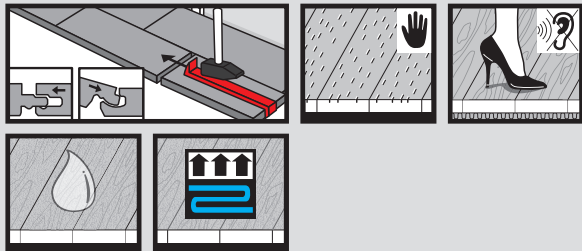

Designboden „Eiche spirit geräuchert“

Art. Nr. 10016439

8 mm

Format: 1285 x 194 x 8 mm

Inhalt: Pack = 10 St = 2,493 m²
Pal = 40 Pack = 99,720 m²

Gewicht: Pack = 17,32 kg

Eigenschaften:

Geeignet für
Wohnbereiche mit
intensiver Nutzung.

Geeignet für gewerb-
liche Bereiche mit
intensiver Nutzung.

Etikett Typ 8
80 x 39 mm
(SAP 9902537)

Etikett Profi Pack
80 x 39 mm
(SAP 9920951)

Preisetikett Typ 5