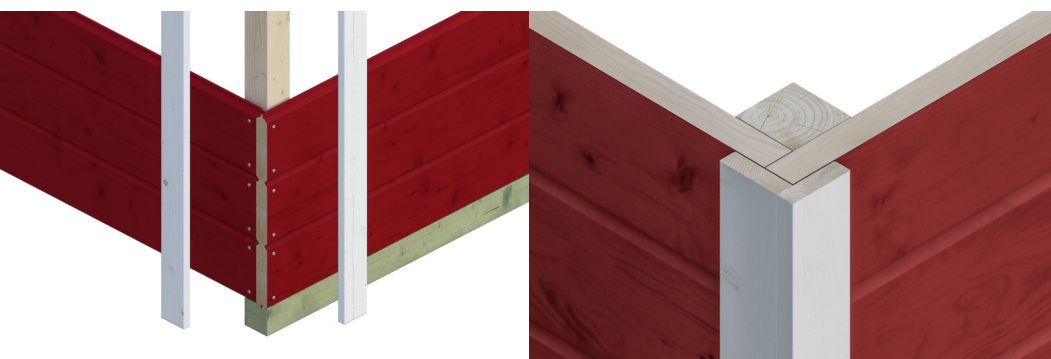

GARTENHAUS HENGELO, 28MM

Hochwertiges nordisches Fichtenholz

GARTENHAUS HENGELO, 28MM
250 x 300 cm

Gestaltungsbeispiel

- 28 mm Wandstärke
- Steck-Schraub-Eckverbindung
- 19 mm Fußboden
- Farblich behandelt in Schwedenrot

Gartenhaus

GARTENHAUS HENGELO 250 X 300 CM, SCHWEDENROT

Datenblatt / Baubeschreibung

Material	Nordische Fichte
Farbe	Schwedenrot
Farbbehandlung	Die Blockbohlen und Eckblenden sowie die Türen und Fenster sind von außen, die Dachblenden beidseitig farbbehandelt. Die Innenseiten der Blockbohlen sowie Schnittkanten, Fußboden, Dachschalung und Pfetten sind produktionsbedingt unbehandelt.
Größe	250 x 300 cm
Aufstellbreite (Sockelmaß)	250 cm
Aufstelltiefe (Sockelmaß)	300 cm
Außenbreite inkl. Dachüberstand	280 cm
Außentiefe inkl. Dachüberstand	355 cm
Firsthöhe	273 cm
Seitenwandhöhe	205 cm
Wandart	Blockbohlen
Wandstärke	28 mm
Eckverbindung	Trend, stumpf gestoßen
Windverband	Eckpfosten mit Verschraubung
Anzahl Räume	1
Dachform	Satteldach