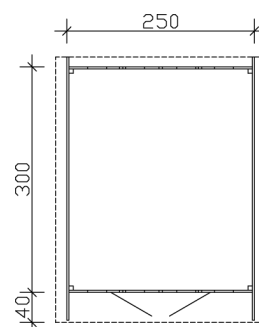

Dachaufbau	19 mm Profilschalung mit Nut und Feder
Material Dacheindeckung	Eine Lage Dachpappe zur Ersteindeckung
Farbe Dach	Schwarz
Dachstärke	19 mm
Dachfläche	11.2 m²
Dachblende	Holzblende
Dachneigung	zur Seite
Gefälle	28 °
Dachüberstand vorne	40 cm
Dachüberstand hinten	15 cm
Dachüberstand links	15 cm
Dachüberstand rechts	15 cm
Schindelbedarf á 2m ²	7 Paket(e)
Fußboden	Holzdielen, unbehandelt
Fußbodenstärke	19 mm
Grundlager	Kantholz, imprägniert
Maße Grundlager	28 x 70 mm
Grundfläche	7.5 m²
Umbauter Raum	17.93 m³
Schneelast (sk)	0.85 kN/m²
Windstaudruck q	0.95 kN/m²
Türen	1x Doppeltür, Kassette, 123,4 x 193 cm, Profilzylinderschloss mit 3 Schlüsseln
Verglasung Tür 1	Milchglas
Anzahl Packstücke	1
Verpackungsmaß	Breite: 355 cm, Höhe: 45 cm, Tiefe: 120 cm, 570 kg
Verpackungsgewicht gesamt	570 kg
nicht im Lieferumfang enthalten	Beton, Verankerung Grundlager mit Untergrund (Fundament)
Garantie	5 Jahre gemäß unseren Garantiebedingungen
Lieferhinweis	Für die Anlieferung muss die Zufahrt für 40 t-LKW möglich sein! Die Anlieferung erfolgt frei Bordsteinkante (Festland Deutschland).
Artikelnummer	603633-15

EAN-Nummer

4018211034734

GARTENHAUS HENGEL0, 28MM
250 x 300 cm

Grundriss

Schnitt

GARTENHAUS HENGELO, 28MM

250 x 300 cm
Schnitte und Ansichten Maßstab 1:100

Ansicht Vorne

Ansicht Hinten

GARTENHAUS HENGELO, 28MM
250 x 300 cm
Schnitte und Ansichten Maßstab 1:100

Ansicht Rechts

Ansicht Links

GARTENHAUS HENGELO, 28MM
250 x 300 cm
Schnitte und Ansichten Maßstab 1:100