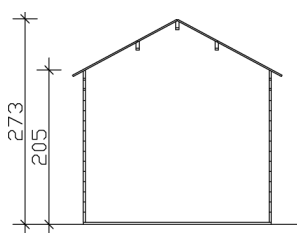

Gartenhaus

GARTENHAUS HENGELO 250 X 300 CM, SCHWEDENROT

Datenblatt / Baubeschreibung

Material	Nordische Fichte
Farbe	Schwedenrot
Farbbehandlung	Die Blockbohlen und Eckblenden sowie die Türen und Fenster sind von außen, die Dachblenden beidseitig farbbehandelt. Die Innenseiten der Blockbohlen sowie Schnittkanten, Fußboden, Dachschalung und Pfetten sind produktionsbedingt unbehandelt.
Größe	250 x 300 cm
Aufstellbreite (Sockelmaß)	250 cm
Aufstelltiefe (Sockelmaß)	300 cm
Außenbreite inkl. Dachüberstand	280 cm
Außentiefe inkl. Dachüberstand	355 cm
Firsthöhe	273 cm
Seitenwandhöhe	205 cm
Wandart	Blockbohlen
Wandstärke	28 mm
Eckverbindung	Trend, stumpf gestoßen
Windverband	Eckpfosten mit Verschraubung
Anzahl Räume	1
Dachform	Satteldach

EAN-Nummer

4018211034734

GARTENHAUS HENGEL0, 28MM
250 x 300 cm

Grundriss

Schnitt

GARTENHAUS HENGELO, 28MM

250 x 300 cm
Schnitte und Ansichten Maßstab 1:100

Ansicht Vorne

Ansicht Hinten

GARTENHAUS HENGELO, 28MM
250 x 300 cm
Schnitte und Ansichten Maßstab 1:100

Ansicht Rechts

Ansicht Links

GARTENHAUS HENGELO, 28MM
250 x 300 cm
Schnitte und Ansichten Maßstab 1:100