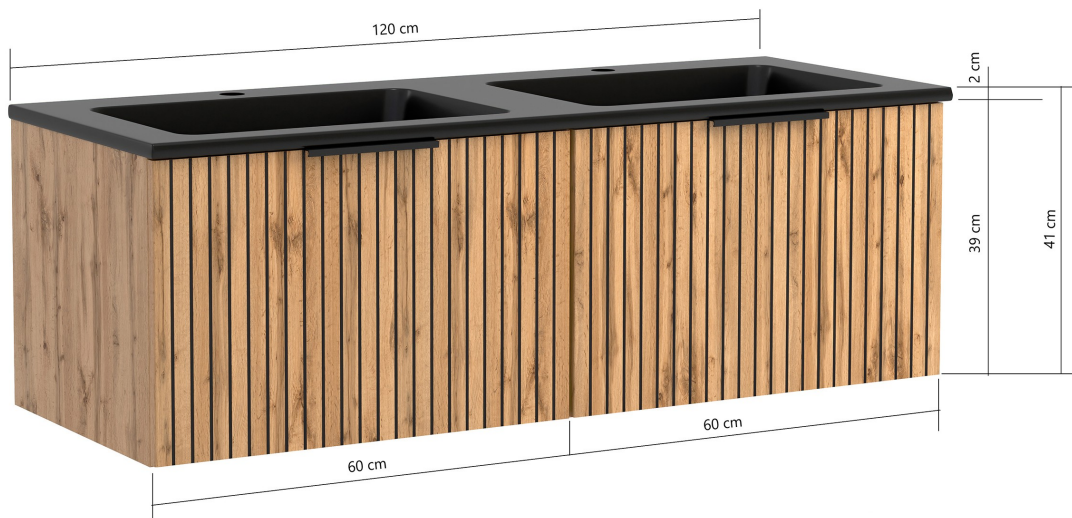

ca. 200 cm vom Boden bis zur Oberkante Spiegelschrank

Alle Maße sind ca.- Maße