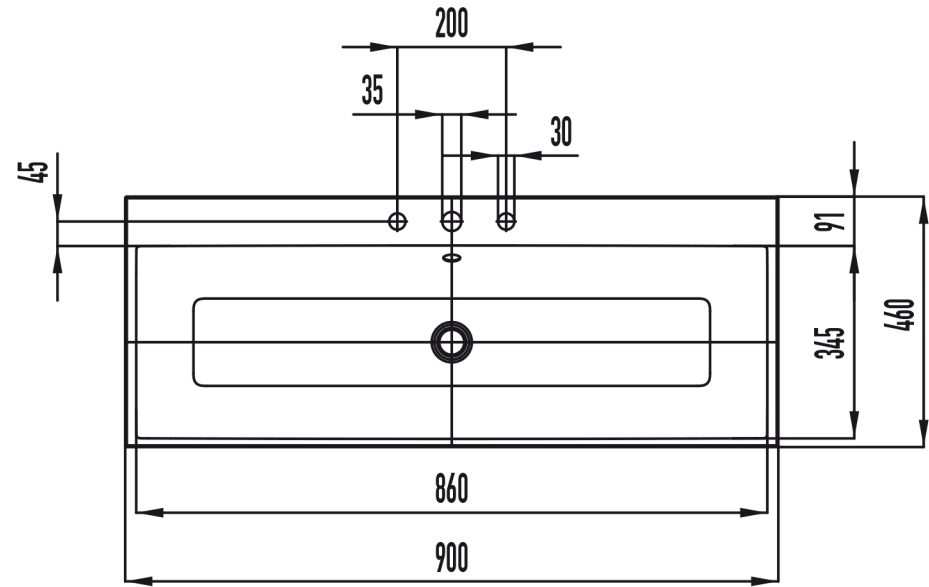

KALDEWEI

PURO WANDWASCHTISCH 3165