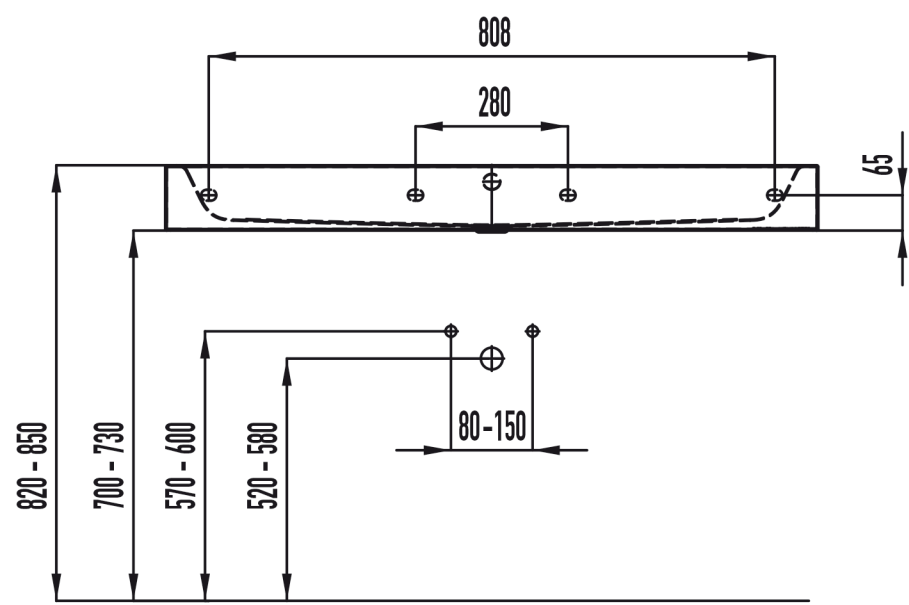

KALDEWEI

PURO WANDWASCHTISCH 3165