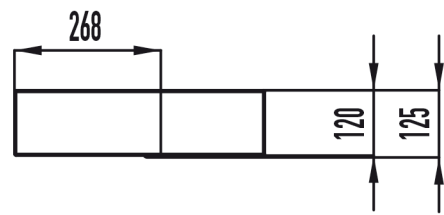

KALDEWEI

PURO WANDWASCHTISCH 3165