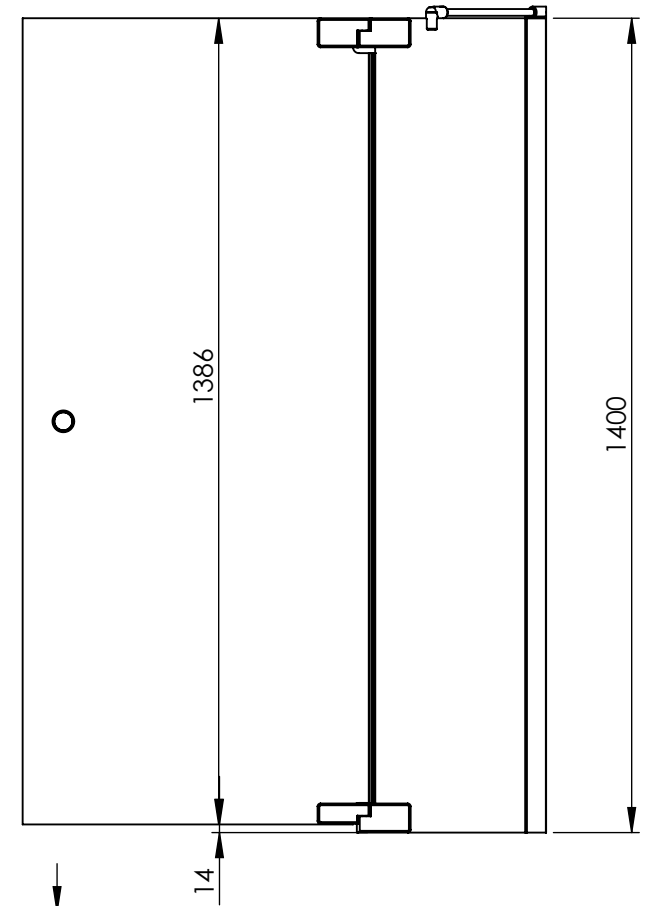

# Jungborn SETTE

Art. Nr.

	Chrom Griff Basis	Chrom Griff Extra	schwarz matt Griff Basis	schwarz matt Griff Extra	silber matt Griff Basis	silber matt Griff Extra
<b>800</b>	10604019	10604013	10599217	10605869	10605928	10606174
<b>900</b>	10604238	10604204	10599135	10605799	10606126	10606305
<b>1000</b>	10604473	10604451	10599286	10605745	10606073	10606337
<b>1200</b>	10604564	10604567	10599116	10605797	10606135	10606346

	A	B	C
<b>800</b>	793 - 807	263	506
<b>900</b>	893 - 907	263	606
<b>1000</b>	993 - 1007	363	606
<b>1200</b>	1193-1207	363	706