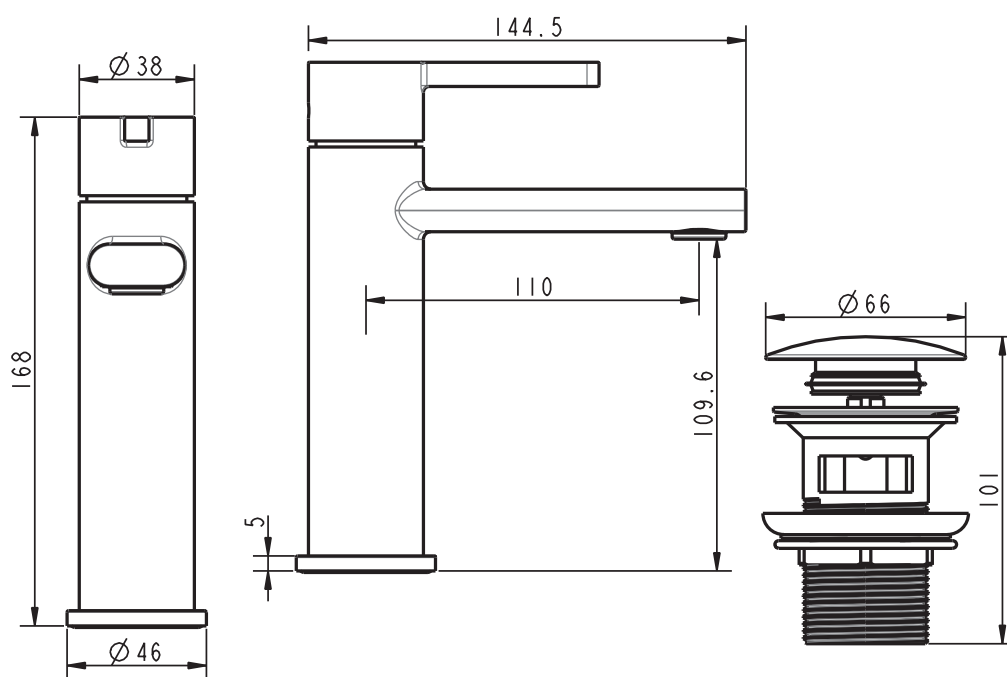

- DE Waschtischarmatur
- EN Basin tap
- FR Robinet de lavabo
- IT Rubinetto lavabo
- NL Wastafelkraan
- SE Tvättställsblandare
- CZ Umyvadlová baterie
- SK Umývadlová armatúra
- RO Baterie lavoar
- PL Armatura umywalkowa

# Jungbörn®

SERIES **LAMBDA** chrome  
Art. 10657981

Ver. 01