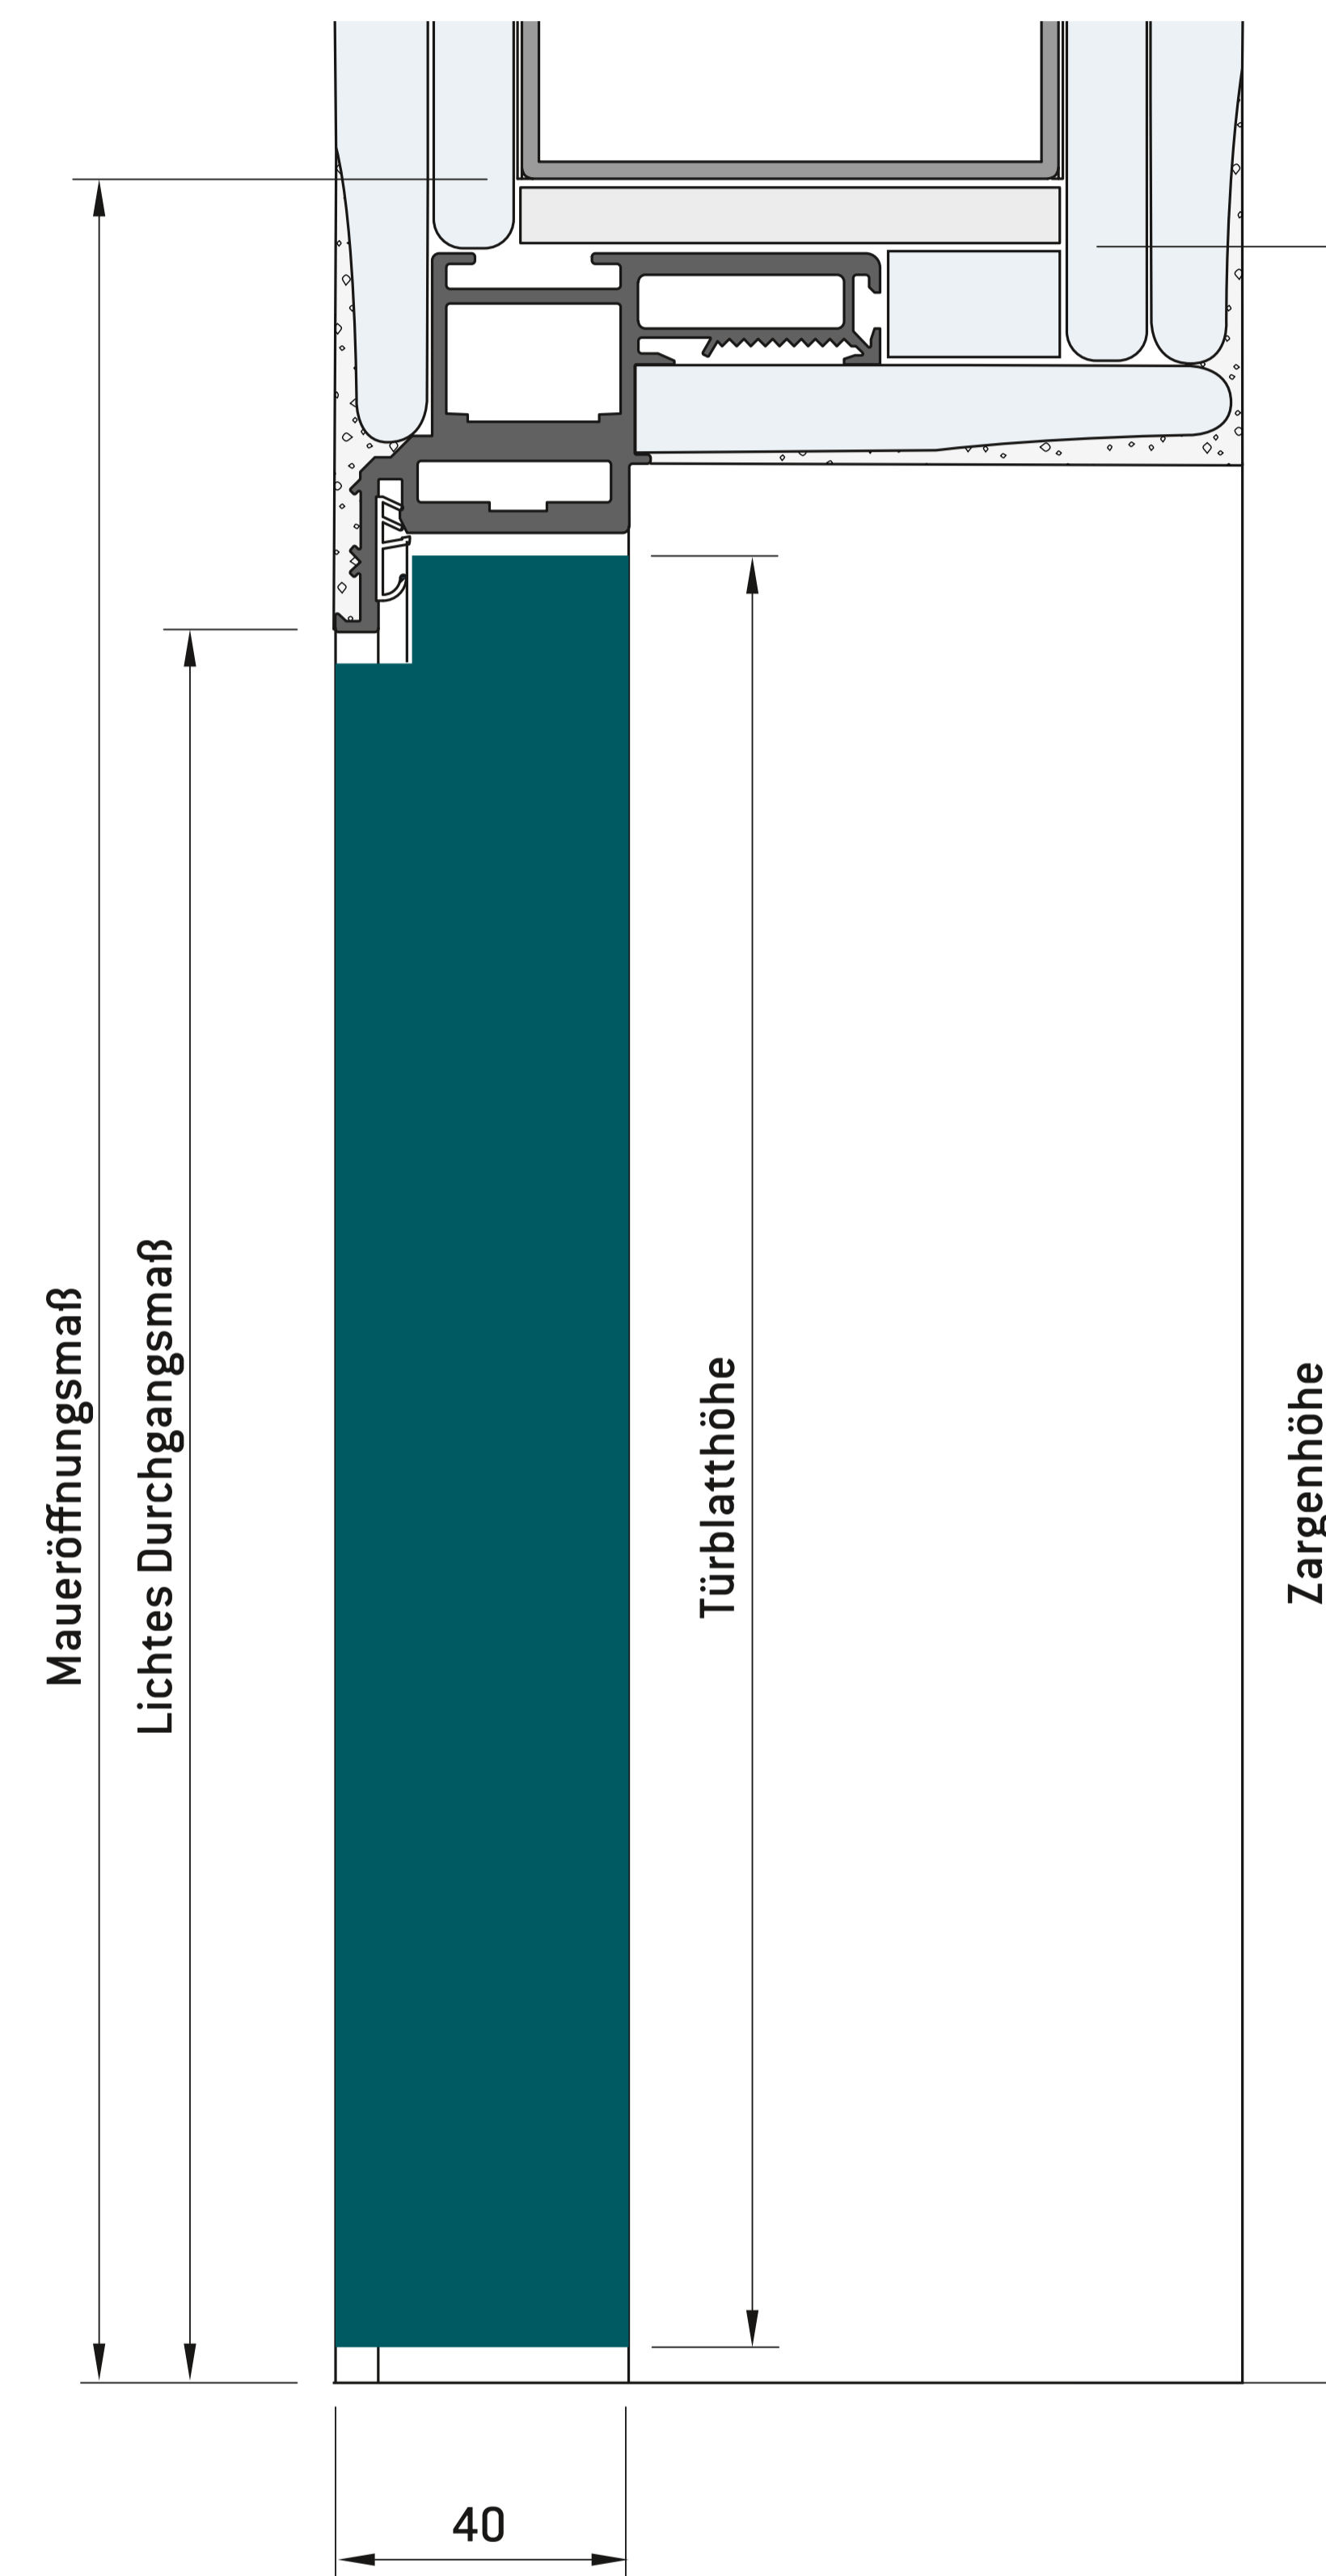

Wandbündige Zarge VIDAR Öffnungsrichtung nach innen (reverse)

Breitenmaße

Trockenbauwand

Mauerwerk

	Breite		
Maueröffnungsmaß	760	885	1010
Zargenaußenmaß	758	883	1008
Türblattmaß	674	799	924
Lichtes Durchgangsmaß	650	775	900

Höhenmaße

Trockenbauwand

Mauerwerk

	Höhe			
Maueröffnungsmaß	2010	2135	2260	2385
Zargenaußenmaß	2001	2126	2251	2376
Türblattmaß	1952	2077	2202	2327
Lichtes Durchgangsmaß	1947	2072	2197	2322