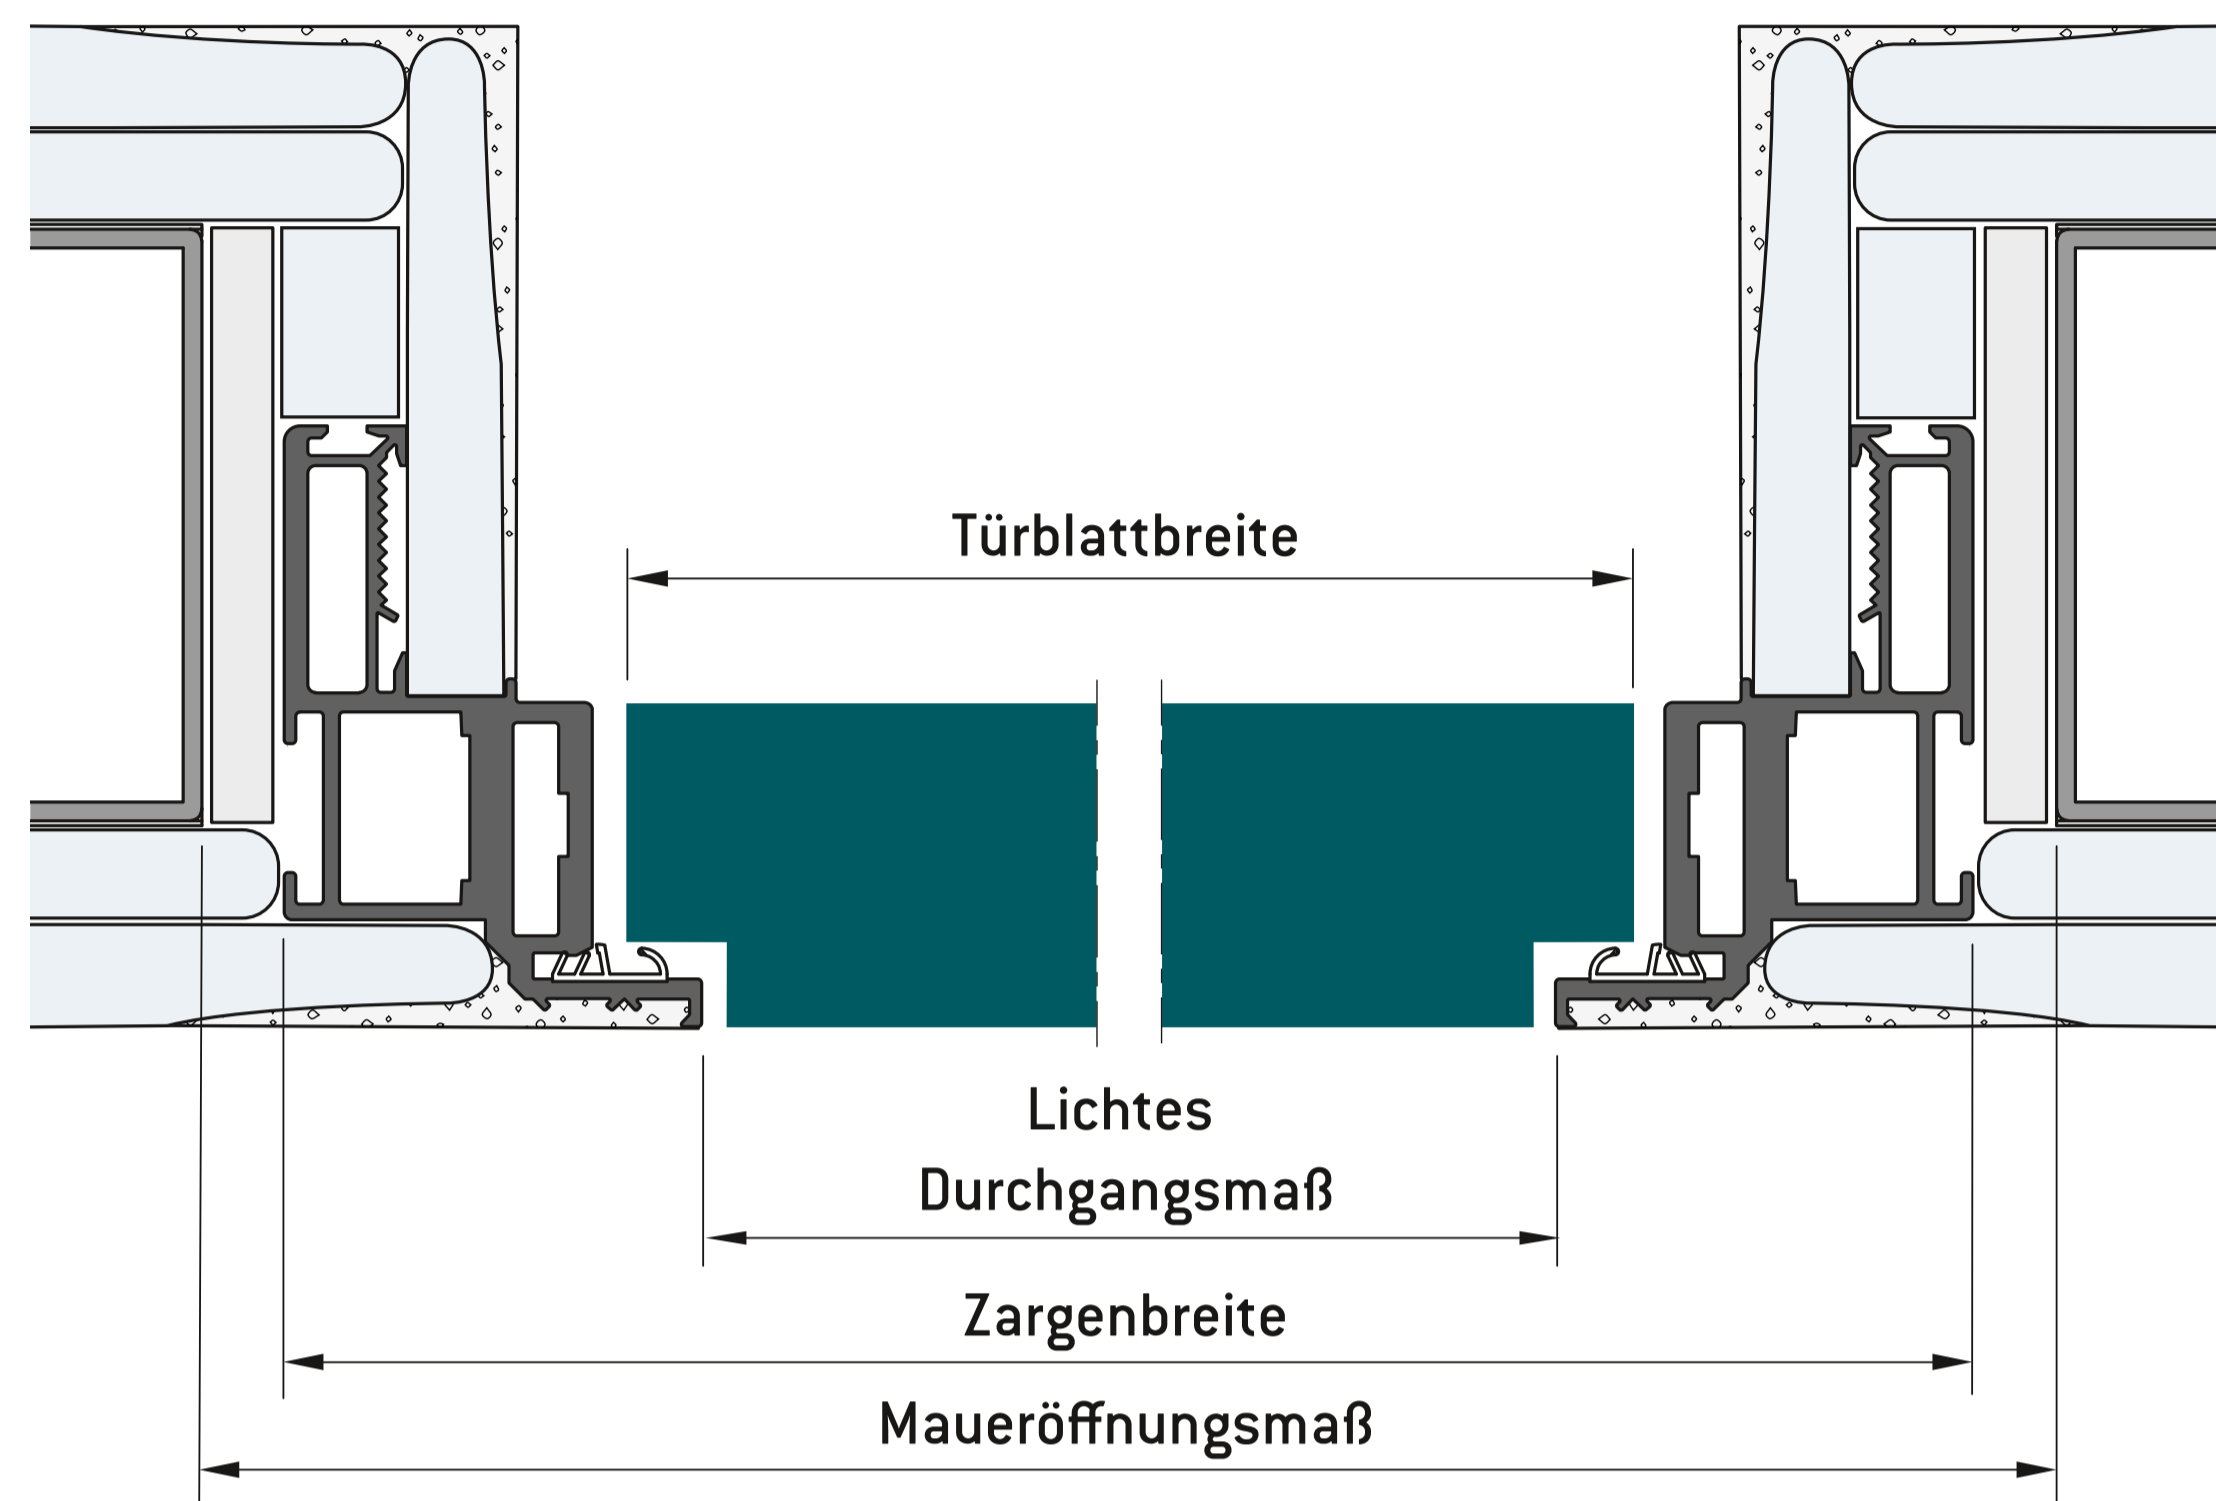

Wandbündige Zarge VIDAR Öffnungsrichtung nach innen (reverse)

Breitenmaße

Trockenbauwand

Mauerwerk

	Breite		
Maueröffnungsmaß	760	885	1010
Zargenaußenmaß	758	883	1008
Türblattmaß	674	799	924
Lichtes Durchgangsmaß	650	775	900

Höhenmaße

Trockenbauwand

Mauerwerk

	Höhe			
Maueröffnungsmaß	2010	2135	2260	2385
Zargenaußenmaß	2001	2126	2251	2376
Türblattmaß	1952	2077	2202	2327
Lichtes Durchgangsmaß	1947	2072	2197	2322