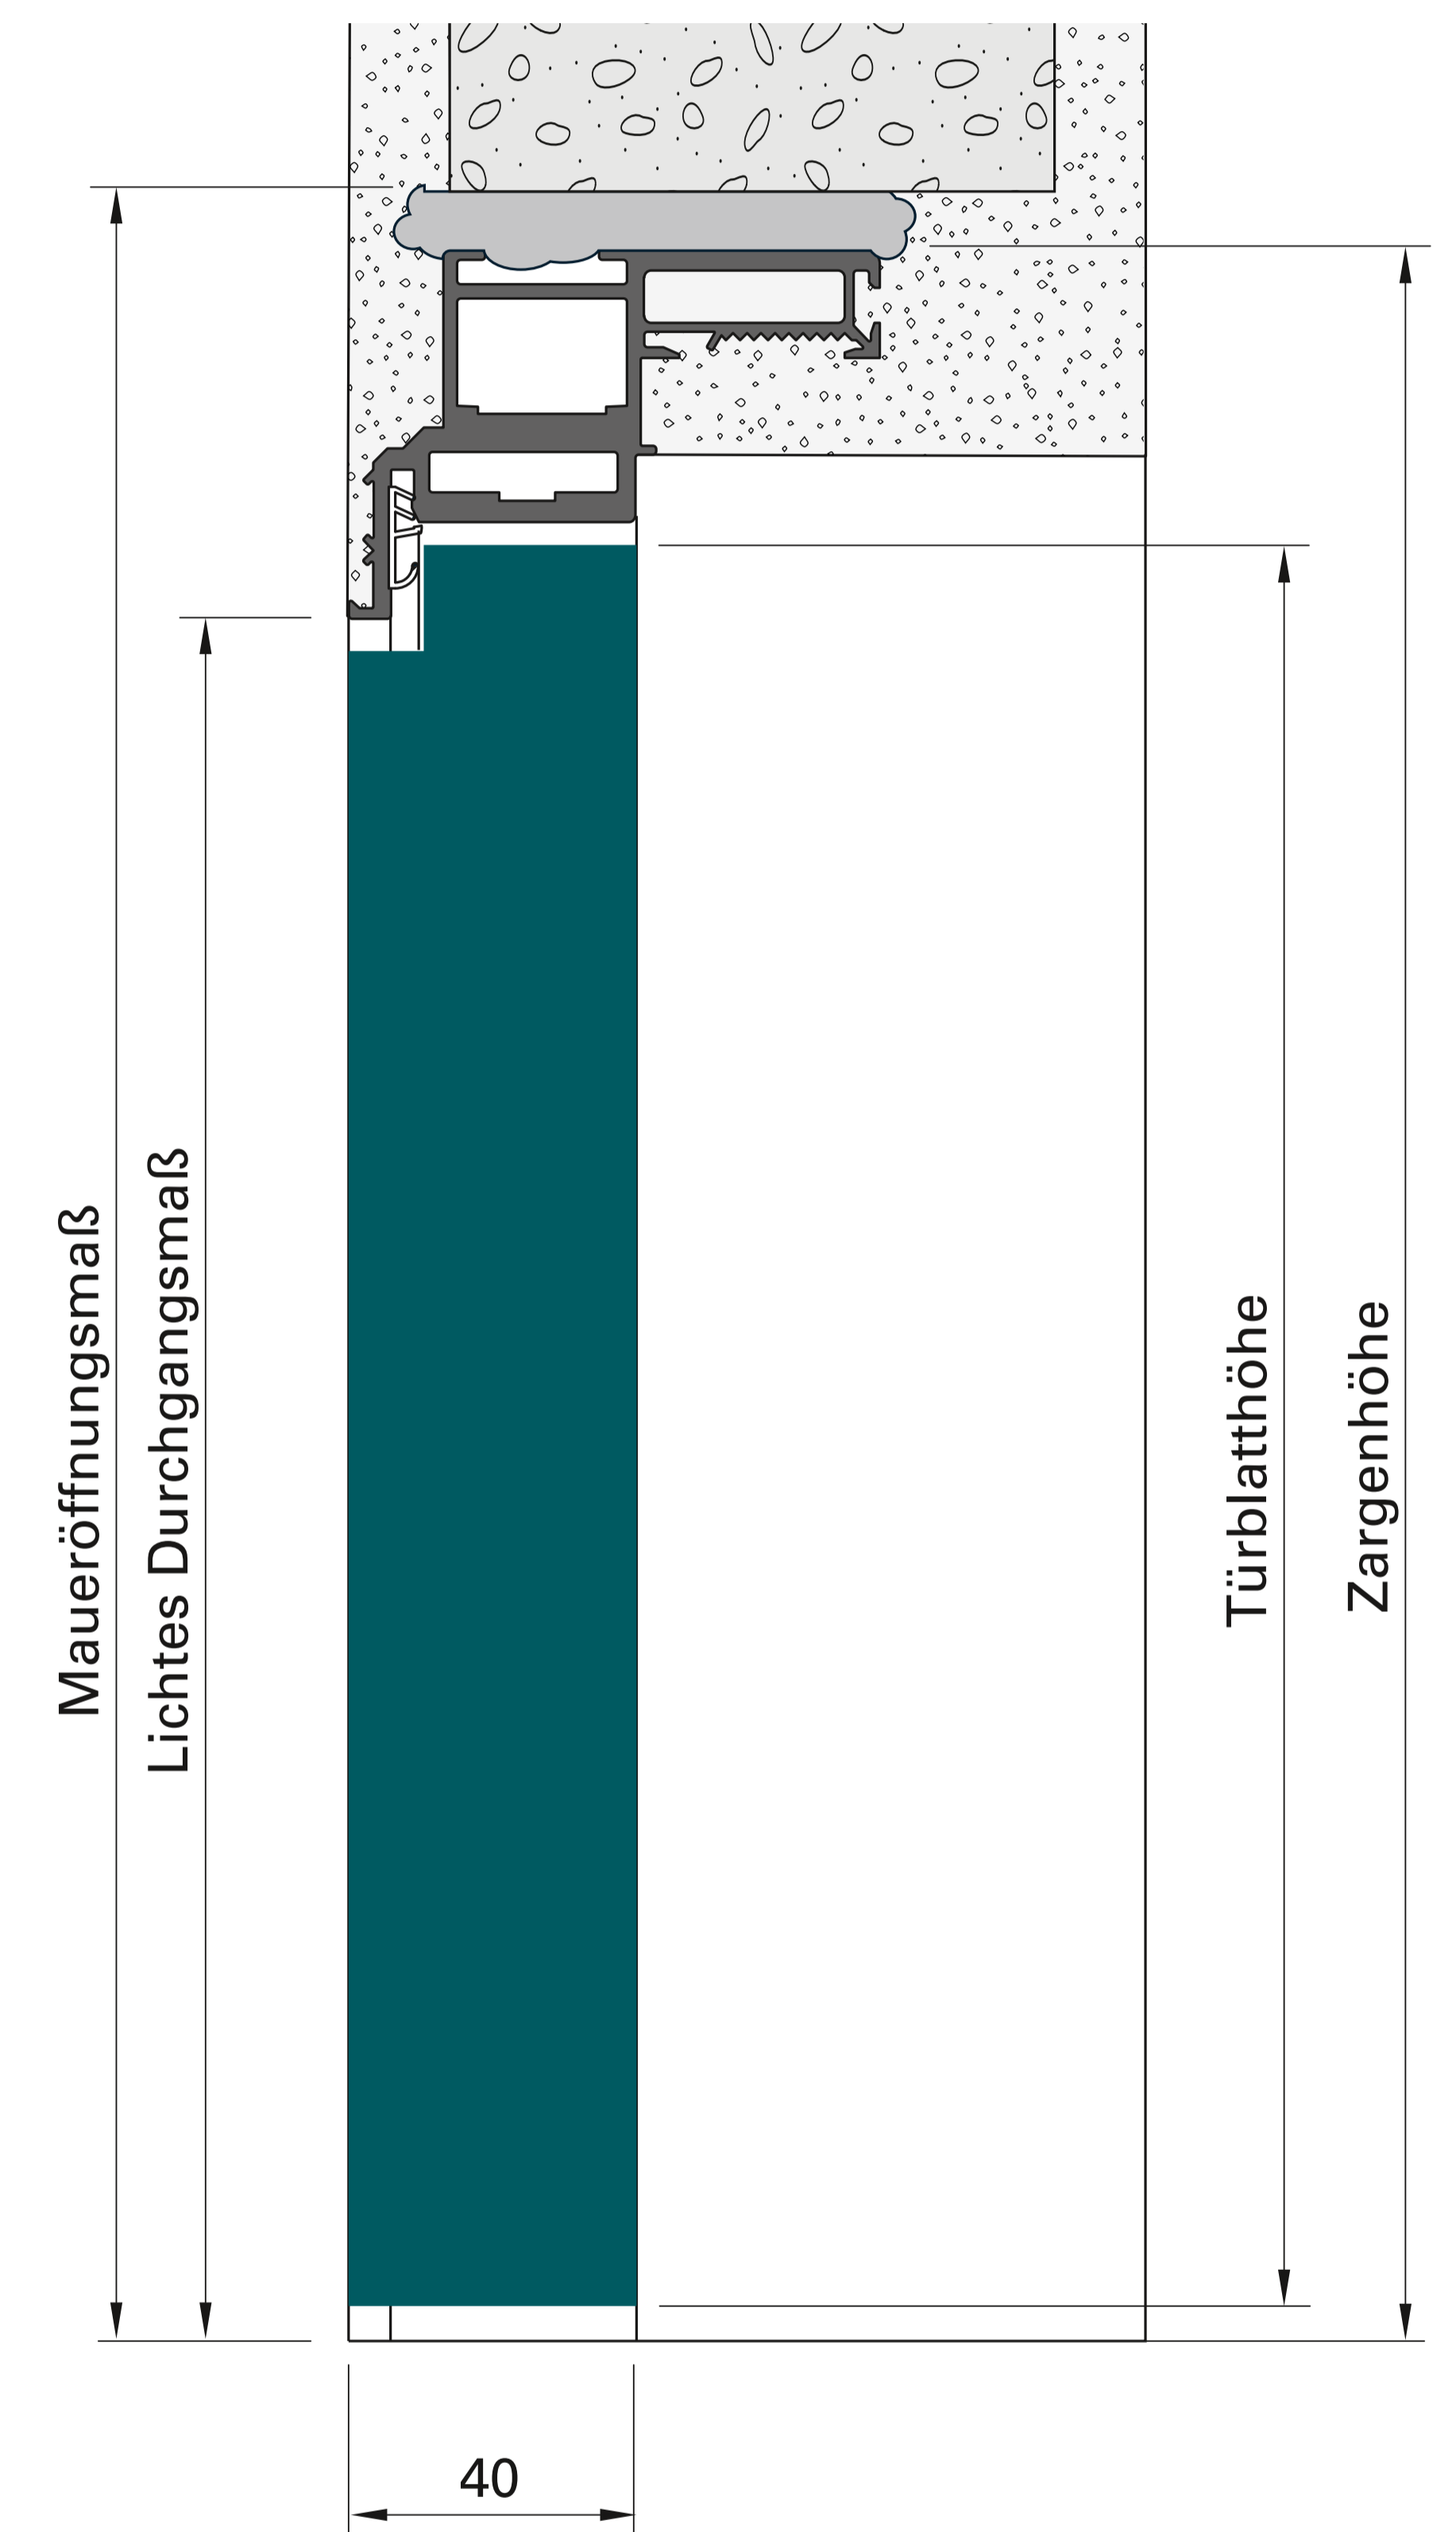

Wandbündige Zarge VIDAR Öffnungsrichtung nach innen (reverse)

Breitenmaße

Trockenbauwand

Mauerwerk

	Breite		
Maueröffnungsmaß	760	885	1010
Zargenaußenmaß	758	883	1008
Türblattmaß	674	799	924
Lichtes Durchgangsmaß	650	775	900

Höhenmaße

Trockenbauwand

Mauerwerk

	Höhe			
Maueröffnungsmaß	2010	2135	2260	2385
Zargenaußenmaß	2001	2126	2251	2376
Türblattmaß	1952	2077	2202	2327
Lichtes Durchgangsmaß	1947	2072	2197	2322