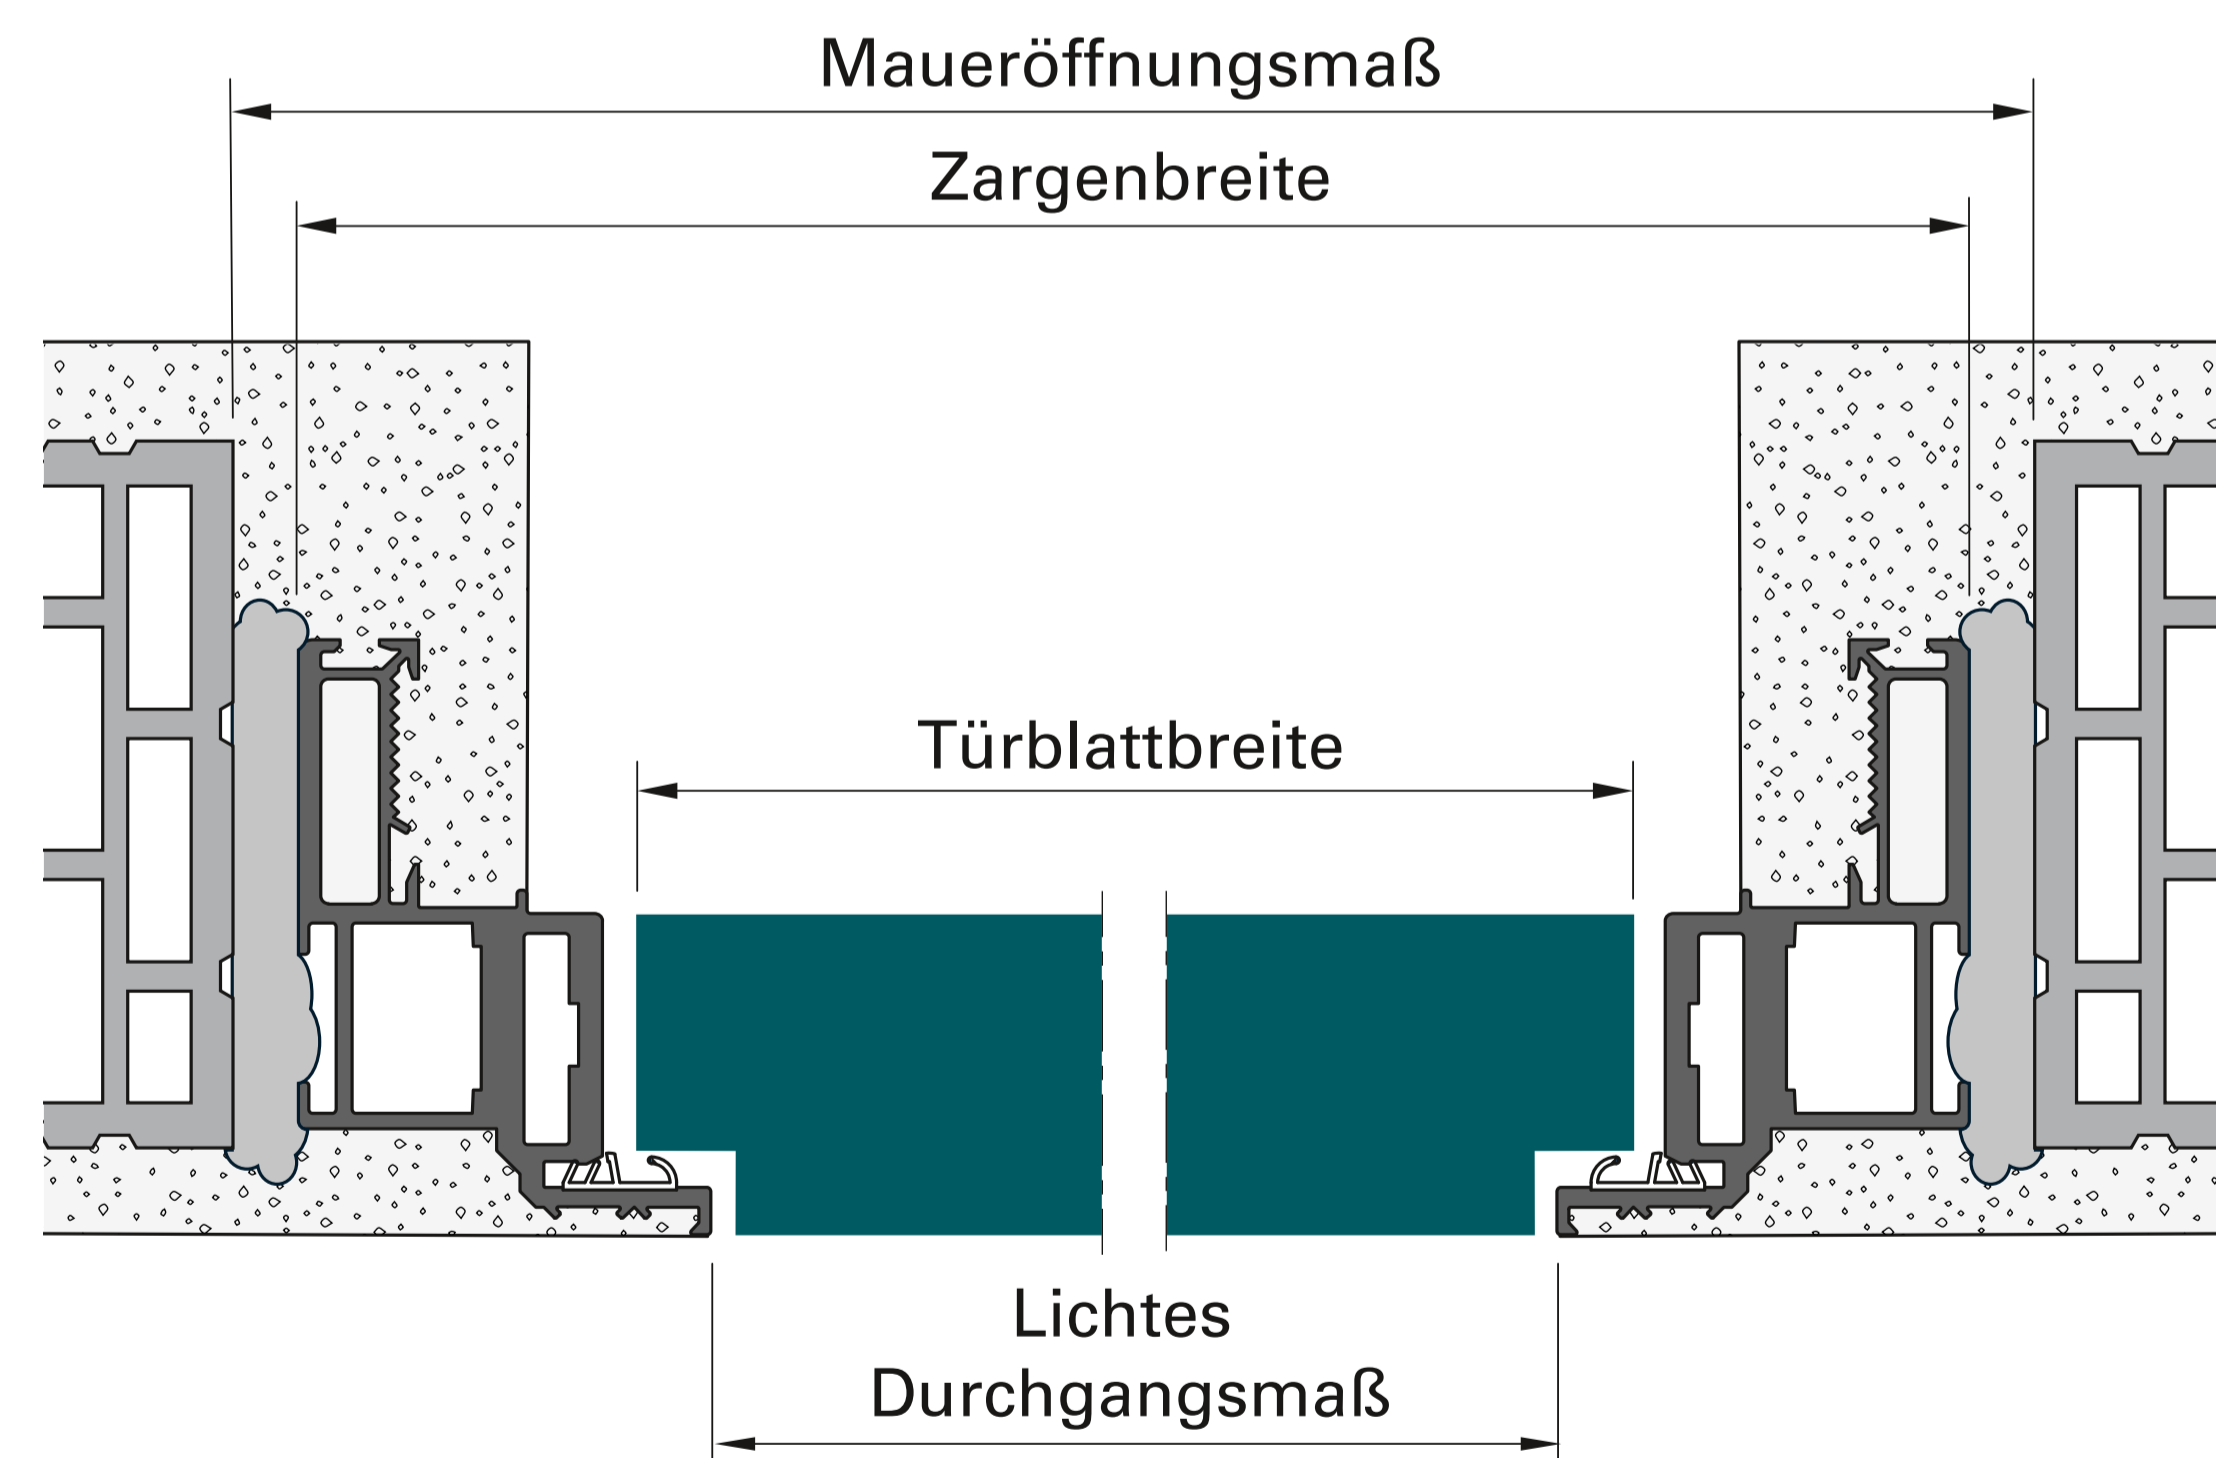

Wandbündige Zarge VIDAR Öffnungsrichtung nach innen (reverse)

Breitenmaße

Trockenbauwand

Mauerwerk

	Breite		
Maueröffnungsmaß	760	885	1010
Zargenaußenmaß	758	883	1008
Türblattmaß	674	799	924
Lichtes Durchgangsmaß	650	775	900

Höhenmaße

Trockenbauwand

Mauerwerk

	Höhe			
Maueröffnungsmaß	2010	2135	2260	2385
Zargenaußenmaß	2001	2126	2251	2376
Türblattmaß	1952	2077	2202	2327
Lichtes Durchgangsmaß	1947	2072	2197	2322