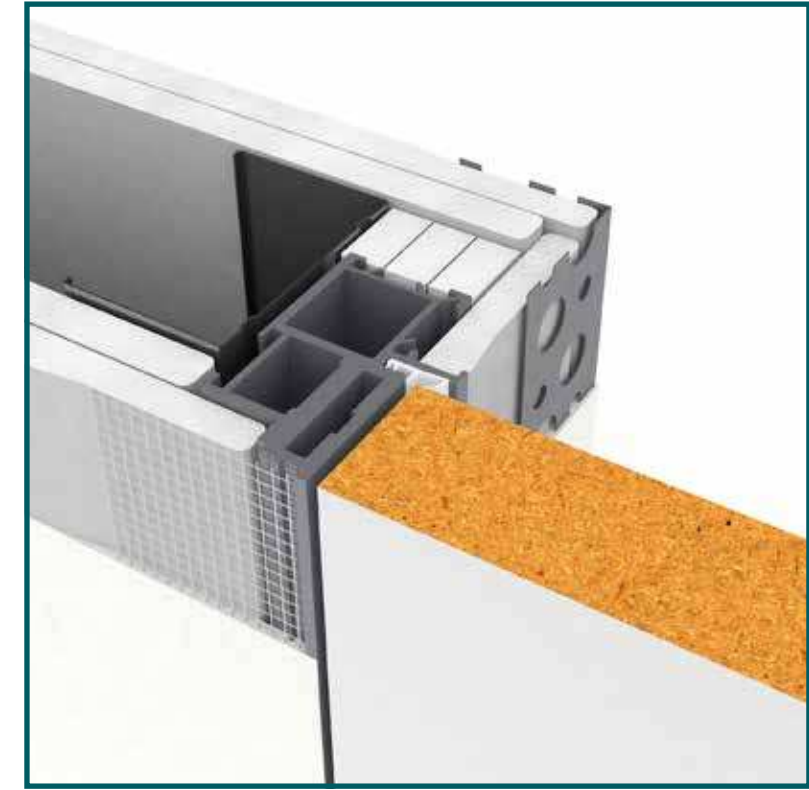

Avantages du kit complet VIDAR

Transition presque invisible entre la porte et la cloison.

DIN à droite, sens d'ouverture vers l'extérieur, avec vantail droit.

Cloison en placoplâtre

Maçonnerie

Gâche magnétique

Serrure à loquet magnétique

Variantes :
UV, BB, PZ, WC
disponibles !

Vantail de porte assorti avec âme en aggloméré tubulaire

Vantail disponible sur demande avec de multiples finitions et coloris.

À peindre avec apprêt.

Blanc, différentes teintes RAL.

Grand choix de finitions HPL.

DIN à gauche, sens d'ouverture vers l'intérieur (inversé), avec vantail à feuillure.

Cloison en placoplâtre

Maçonnerie

Tous les fraisages nécessaires inclus en usine.

Les paumelles sont montées de manière presque invisible sur le dormant et le vantail.