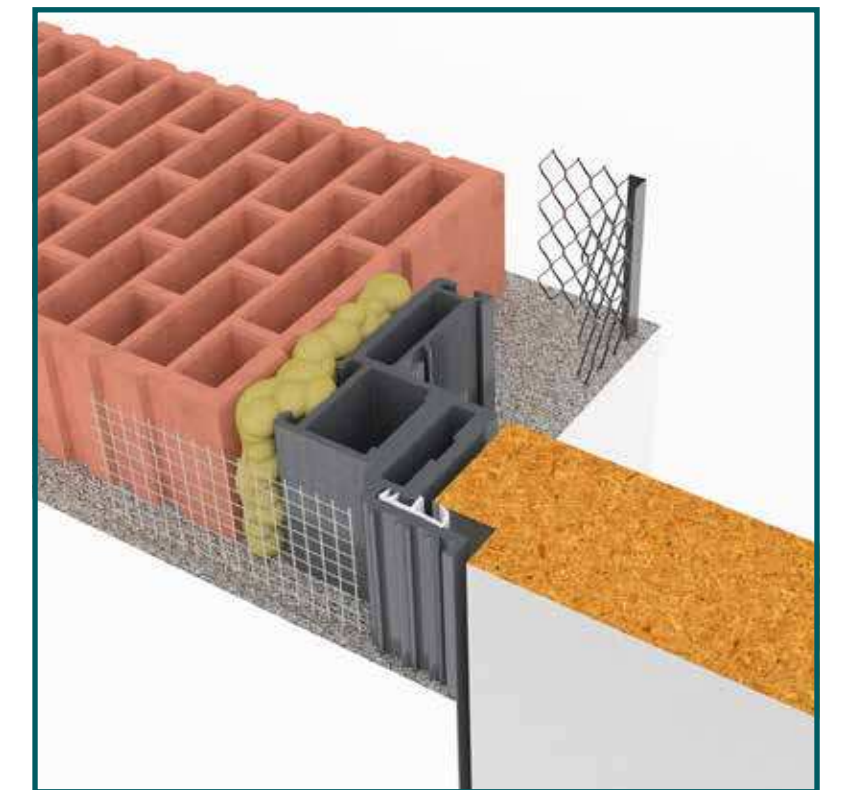

Avantages du kit complet VIDAR

Transition presque invisible entre la porte et la cloison.

DIN à droite, sens d'ouverture vers l'extérieur, avec vantail droit.

Cloison en placoplâtre

Maçonnerie

Gâche magnétique

Serrure à loquet magnétique

Variantes :
UV, BB, PZ, WC
disponibles !

Vantail de porte assorti avec âme en aggloméré tubulaire

Vantail disponible sur demande avec de multiples finitions et coloris.

À peindre avec apprêt.

Blanc, différentes teintes RAL.

Grand choix de finitions HPL.

DIN à gauche, sens d'ouverture vers l'intérieur (inversé), avec vantail à feuillure.

Cloison en placoplâtre

Maçonnerie

Tous les fraisages nécessaires inclus en usine.

Les paumelles sont montées de manière presque invisible sur le dormant et le vantail.