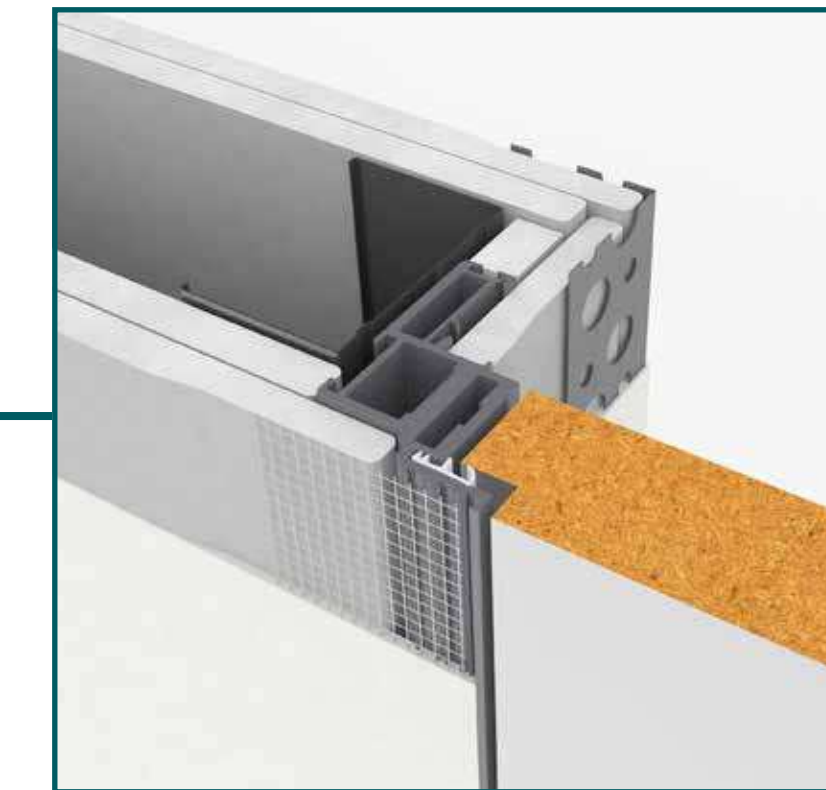

Avantages du kit complet VIDAR

Transition presque invisible entre la porte et la cloison.

DIN à droite, sens d'ouverture vers l'extérieur, avec vantail droit.

Cloison en placoplâtre

Maçonnerie

Gâche magnétique

Serrure à loquet magnétique

Variantes :
UV, BB, PZ, WC
disponibles !

Vantail de porte assorti avec âme en aggloméré tubulaire

Vantail disponible sur demande avec de multiples finitions et coloris.

À peindre avec apprêt.

Blanc, différentes teintes RAL.

Grand choix de finitions HPL.

DIN à gauche, sens d'ouverture vers l'intérieur (inversé), avec vantail à feuillure.

Cloison en placoplâtre

Maçonnerie

Tous les fraisages nécessaires inclus en usine.

Les paumelles sont montées de manière presque invisible sur le dormant et le vantail.