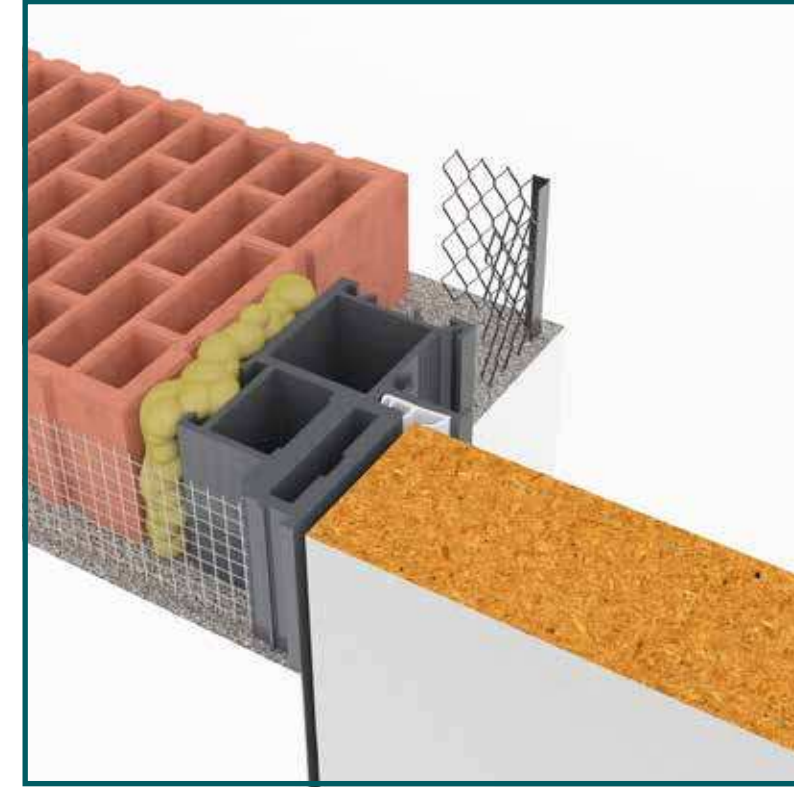

Avantages du kit complet VIDAR

Transition presque invisible entre la porte et la cloison.

DIN à droite, sens d'ouverture vers l'extérieur, avec vantail droit.

Cloison en placoplâtre

Maçonnerie

Gâche magnétique

Serrure à loquet magnétique

Variantes :
UV, BB, PZ, WC
disponibles !

Vantail de porte assorti avec âme en aggloméré tubulaire

Vantail disponible sur demande avec de multiples finitions et coloris.

À peindre avec apprêt.

Blanc, différentes teintes RAL.

Grand choix de finitions HPL.

DIN à gauche, sens d'ouverture vers l'intérieur (inversé), avec vantail à feuillure.

Cloison en placoplâtre

Maçonnerie

Tous les fraisages nécessaires inclus en usine.

Les paumelles sont montées de manière presque invisible sur le dormant et le vantail.