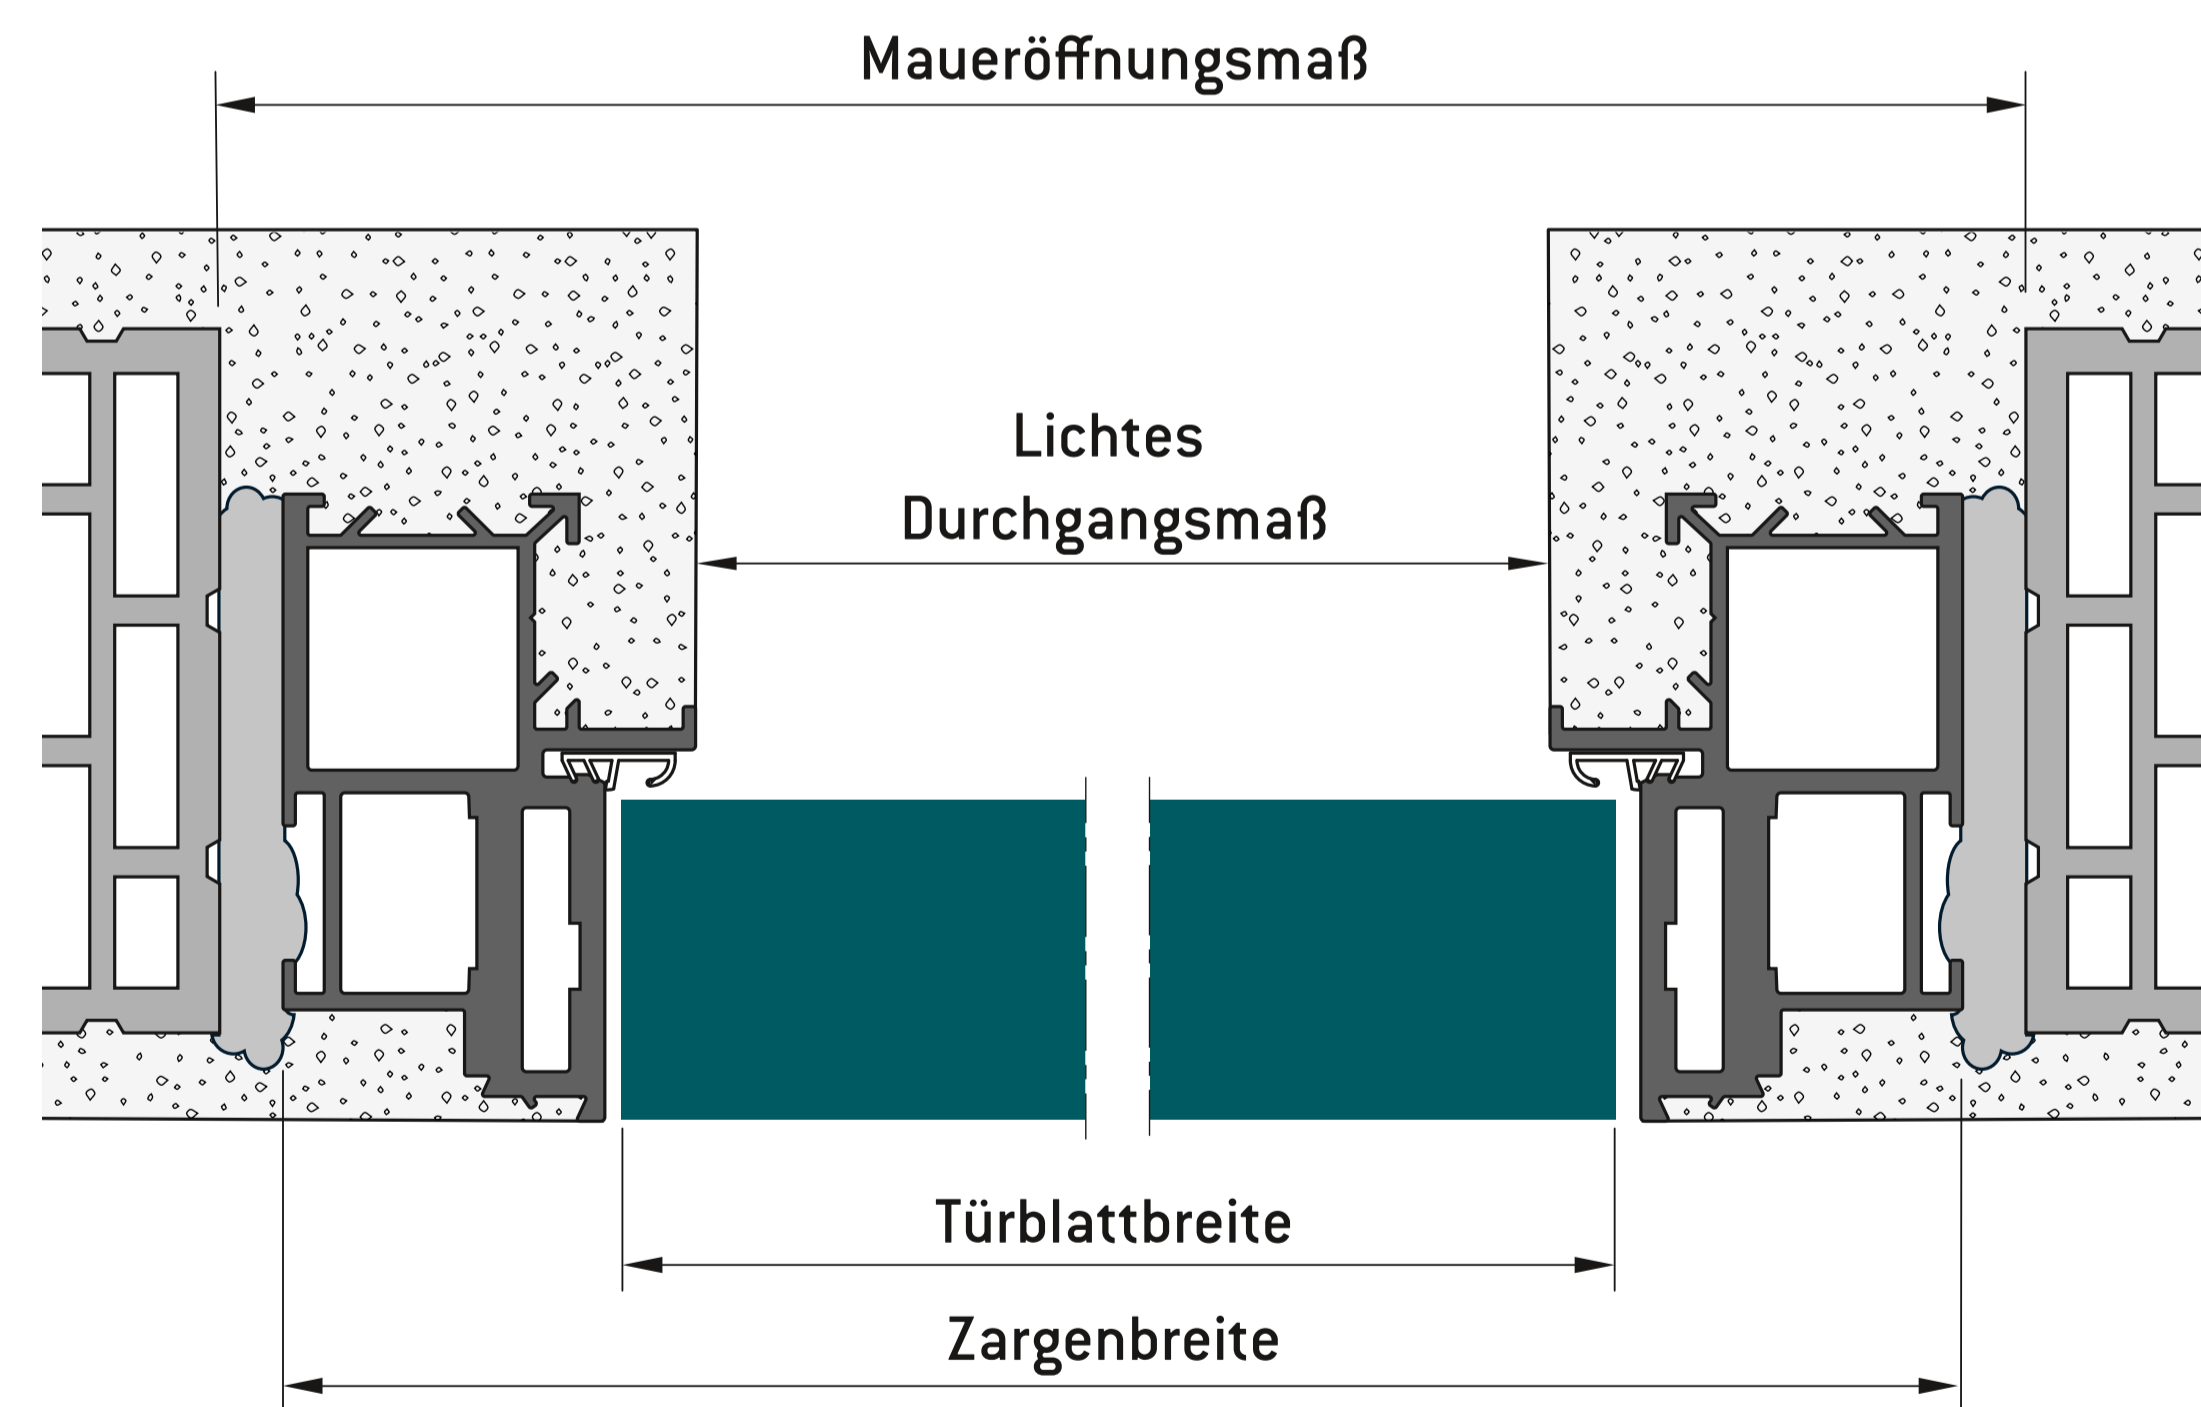

Dormant VIDAR affleurant, sens d'ouverture vers l'extérieur

Largeurs

Cloison en placoplâtre

Maçonnerie

	Largeur		
Dimensions de l'ouverture dans le mur	760	885	1010
Dimensions extérieures du dormant	758	883	1008
Dimensions vantail de porte	674	799	924
Dimensions de passage	658	783	908

Hauteurs

Cloison en placoplâtre

	Hauteur			
Dimensions de l'ouverture dans le mur	2010	2135	2260	2385
Dimensions extérieures du dormant	2001	2126	2251	2376
Dimensions vantail de porte	1952	2077	2202	2327
Dimensions de passage	1951	2076	2001	2326