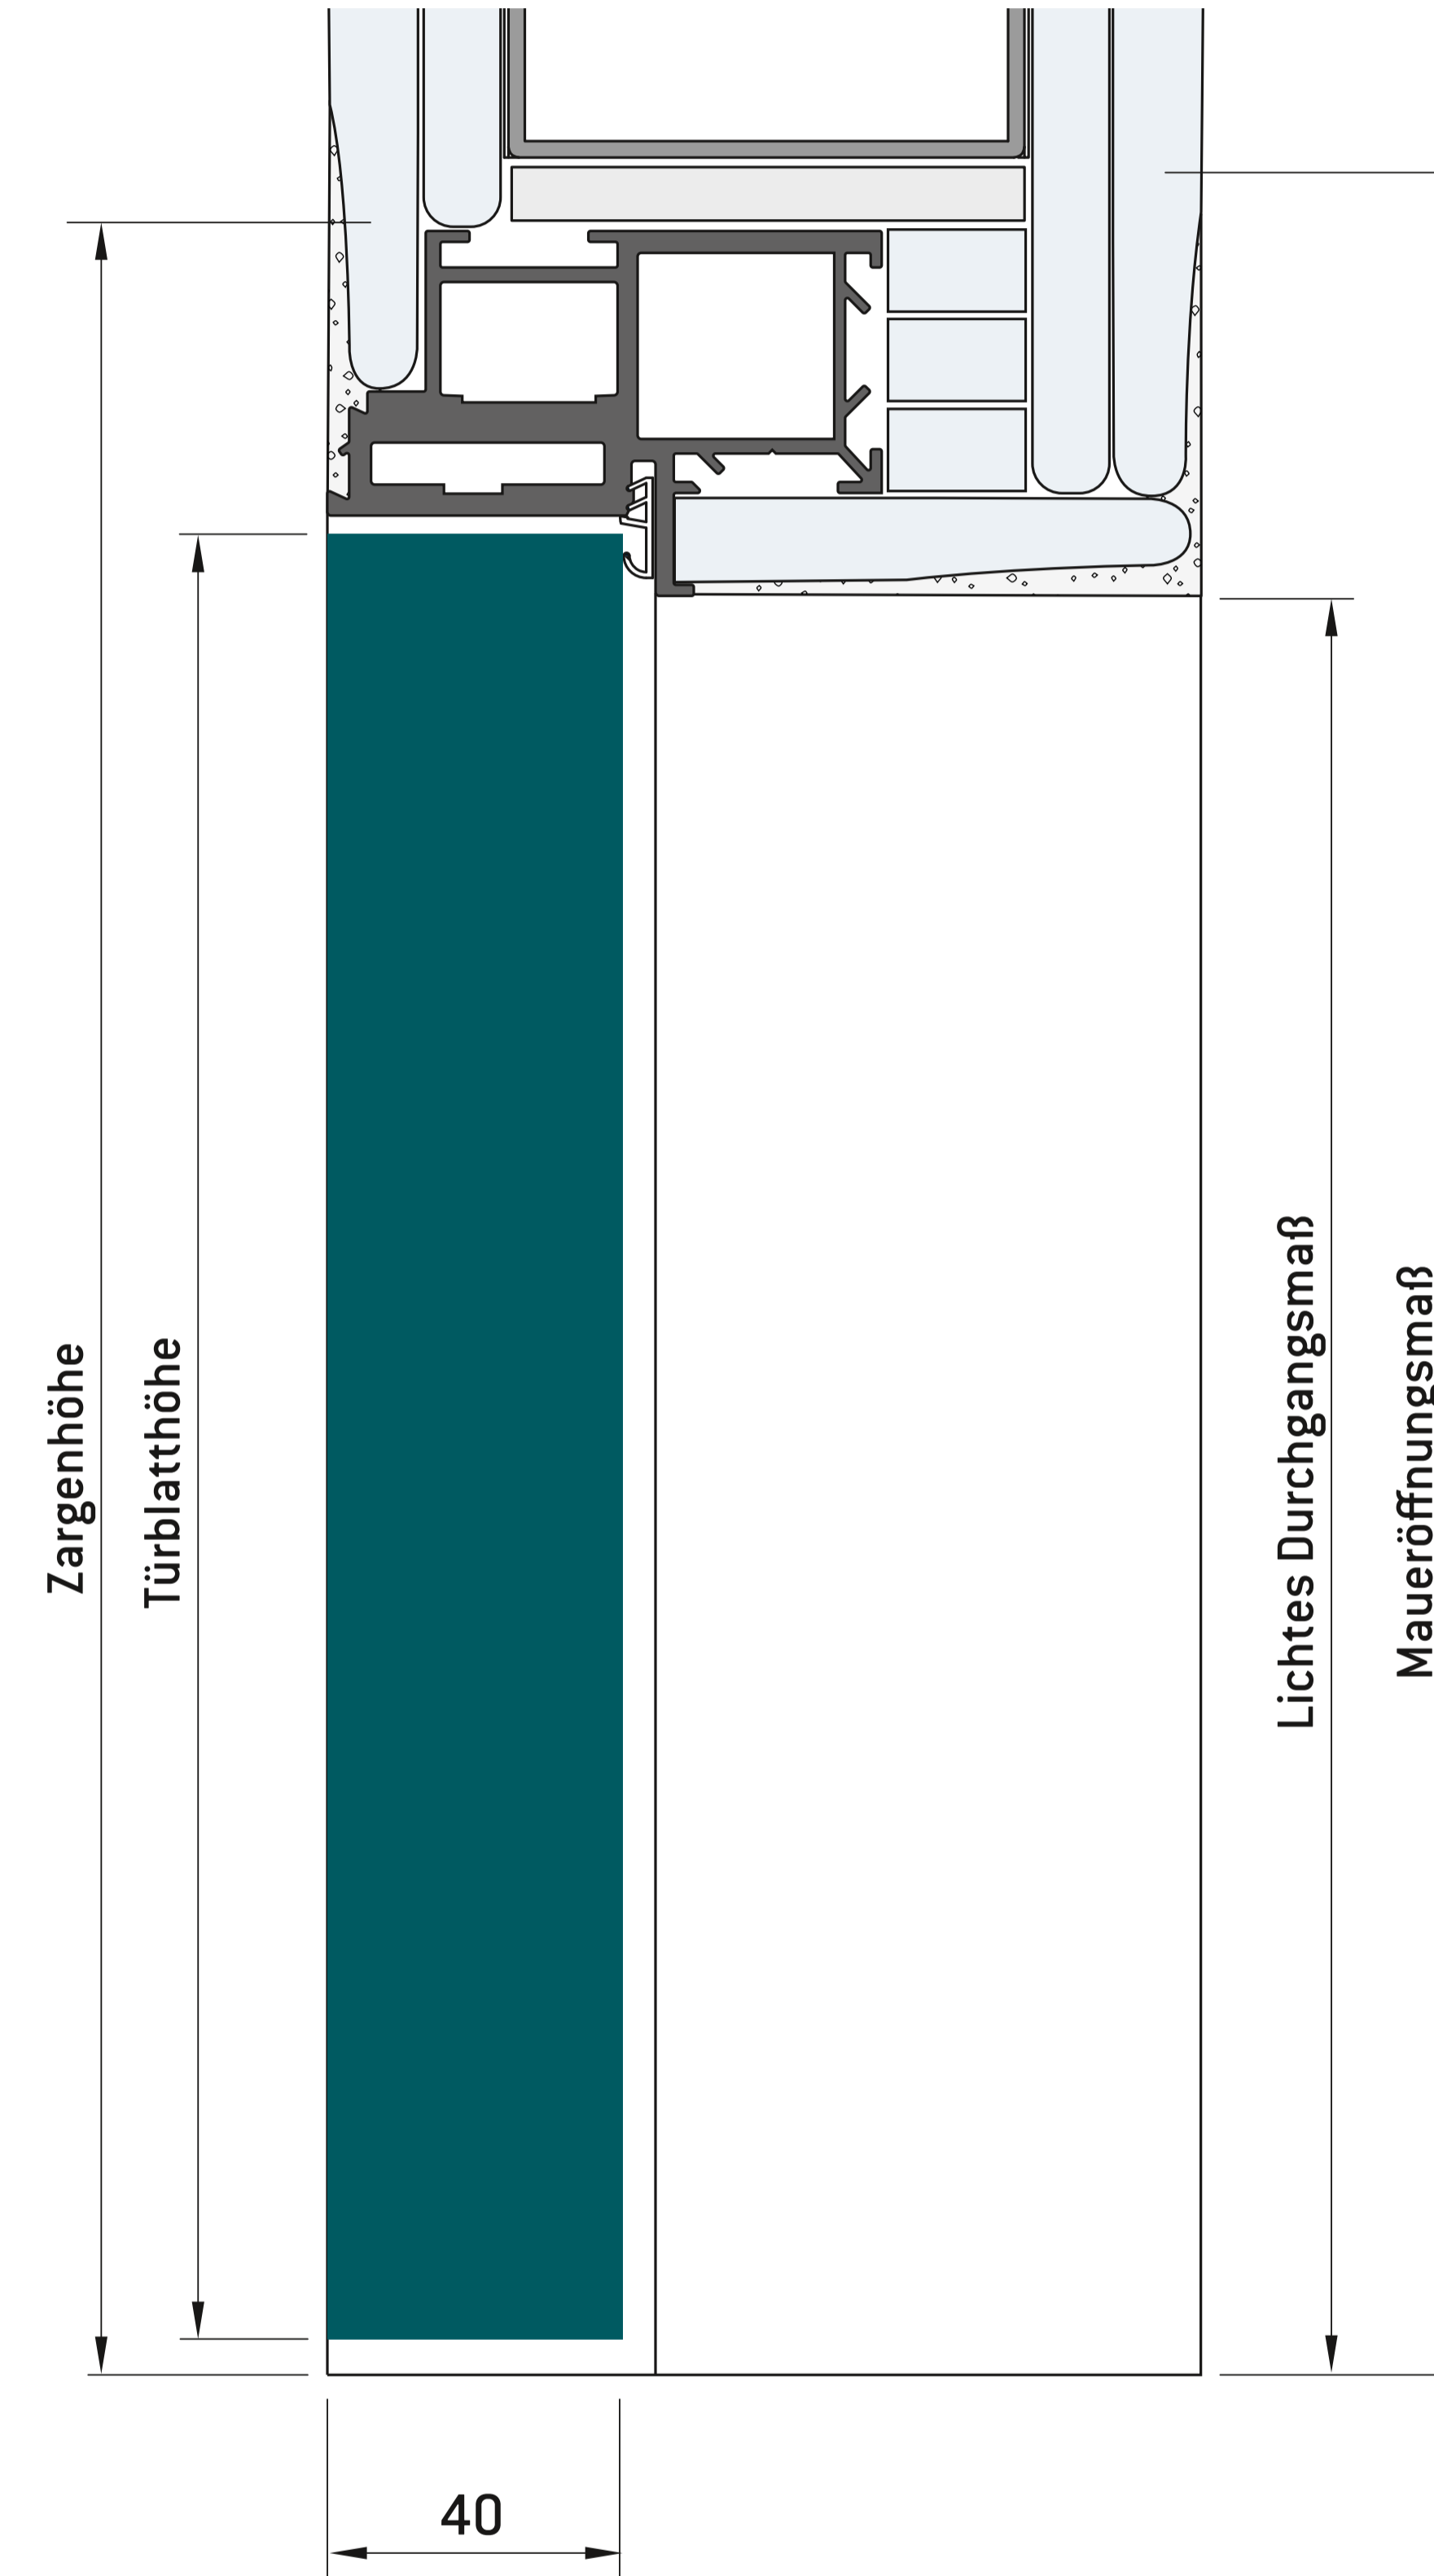

Dormant VIDAR affleurant, sens d'ouverture vers l'extérieur

Largeurs

Cloison en placoplâtre

Maçonnerie

	Largeur		
Dimensions de l'ouverture dans le mur	760	885	1010
Dimensions extérieures du dormant	758	883	1008
Dimensions vantail de porte	674	799	924
Dimensions de passage	658	783	908

Hauteurs

Cloison en placoplâtre

	Hauteur			
Dimensions de l'ouverture dans le mur	2010	2135	2260	2385
Dimensions extérieures du dormant	2001	2126	2251	2376
Dimensions vantail de porte	1952	2077	2202	2327
Dimensions de passage	1951	2076	2001	2326

Maçonnerie