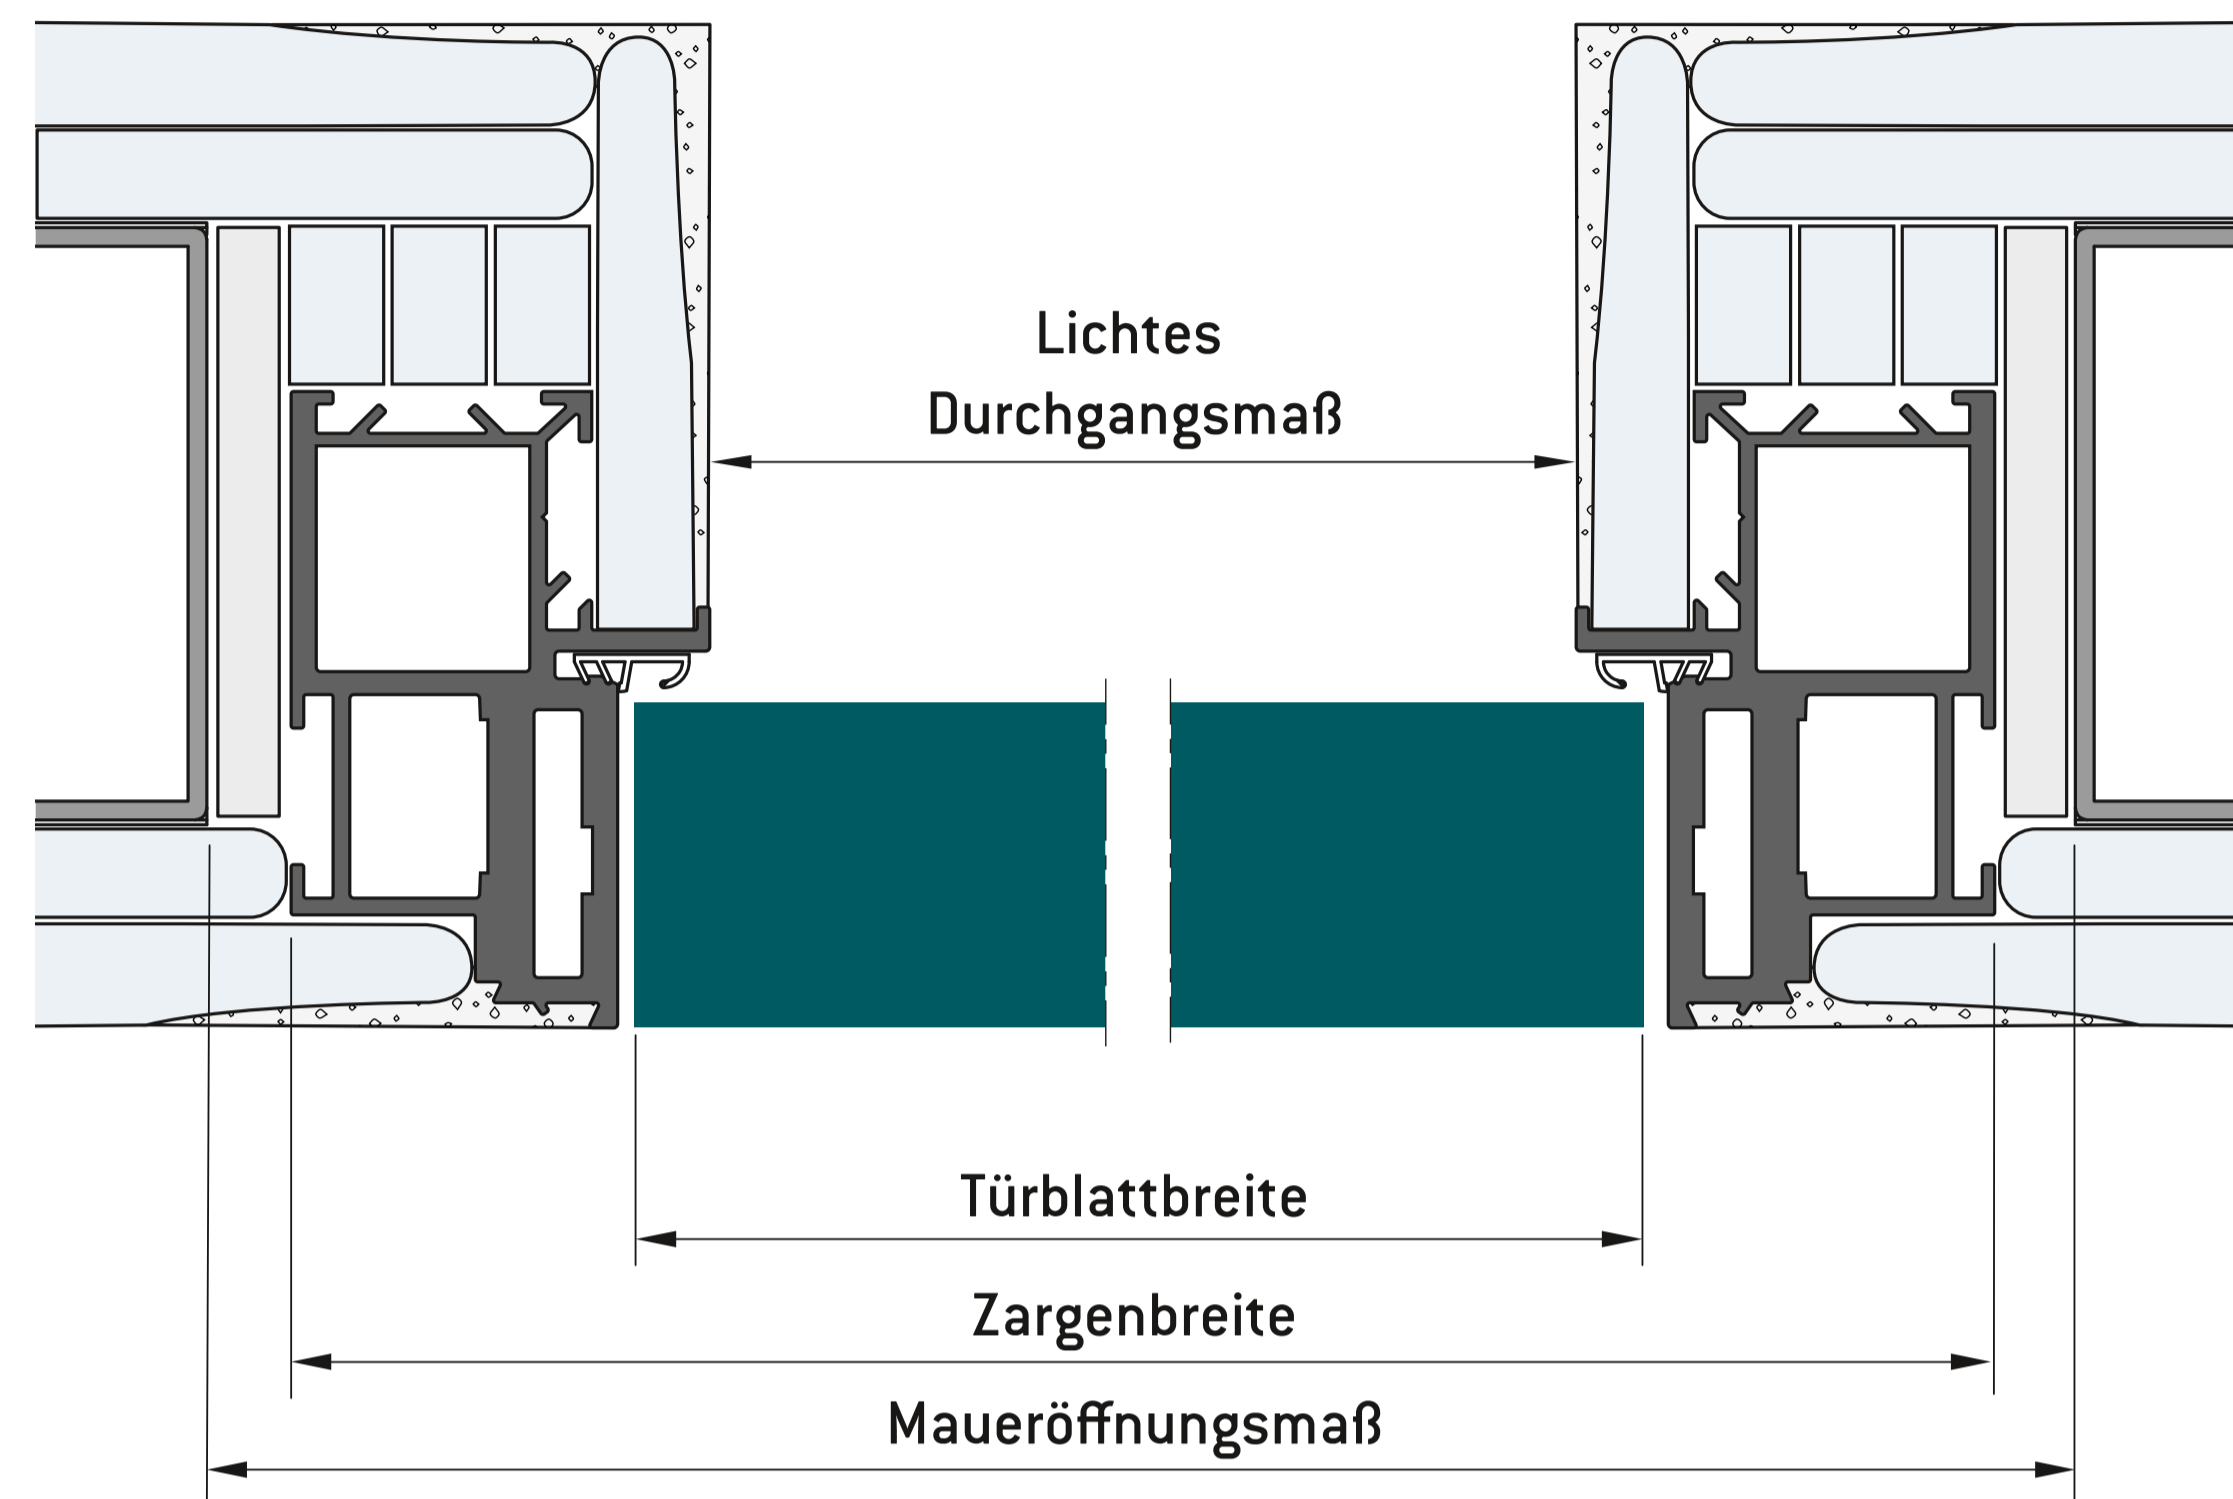

Dormant VIDAR affleurant, sens d'ouverture vers l'extérieur

Largeurs

Cloison en placoplâtre

Maçonnerie

	Largeur		
Dimensions de l'ouverture dans le mur	760	885	1010
Dimensions extérieures du dormant	758	883	1008
Dimensions vantail de porte	674	799	924
Dimensions de passage	658	783	908

Hauteurs

Cloison en placoplâtre

	Hauteur			
Dimensions de l'ouverture dans le mur	2010	2135	2260	2385
Dimensions extérieures du dormant	2001	2126	2251	2376
Dimensions vantail de porte	1952	2077	2202	2327
Dimensions de passage	1951	2076	2001	2326

Maçonnerie