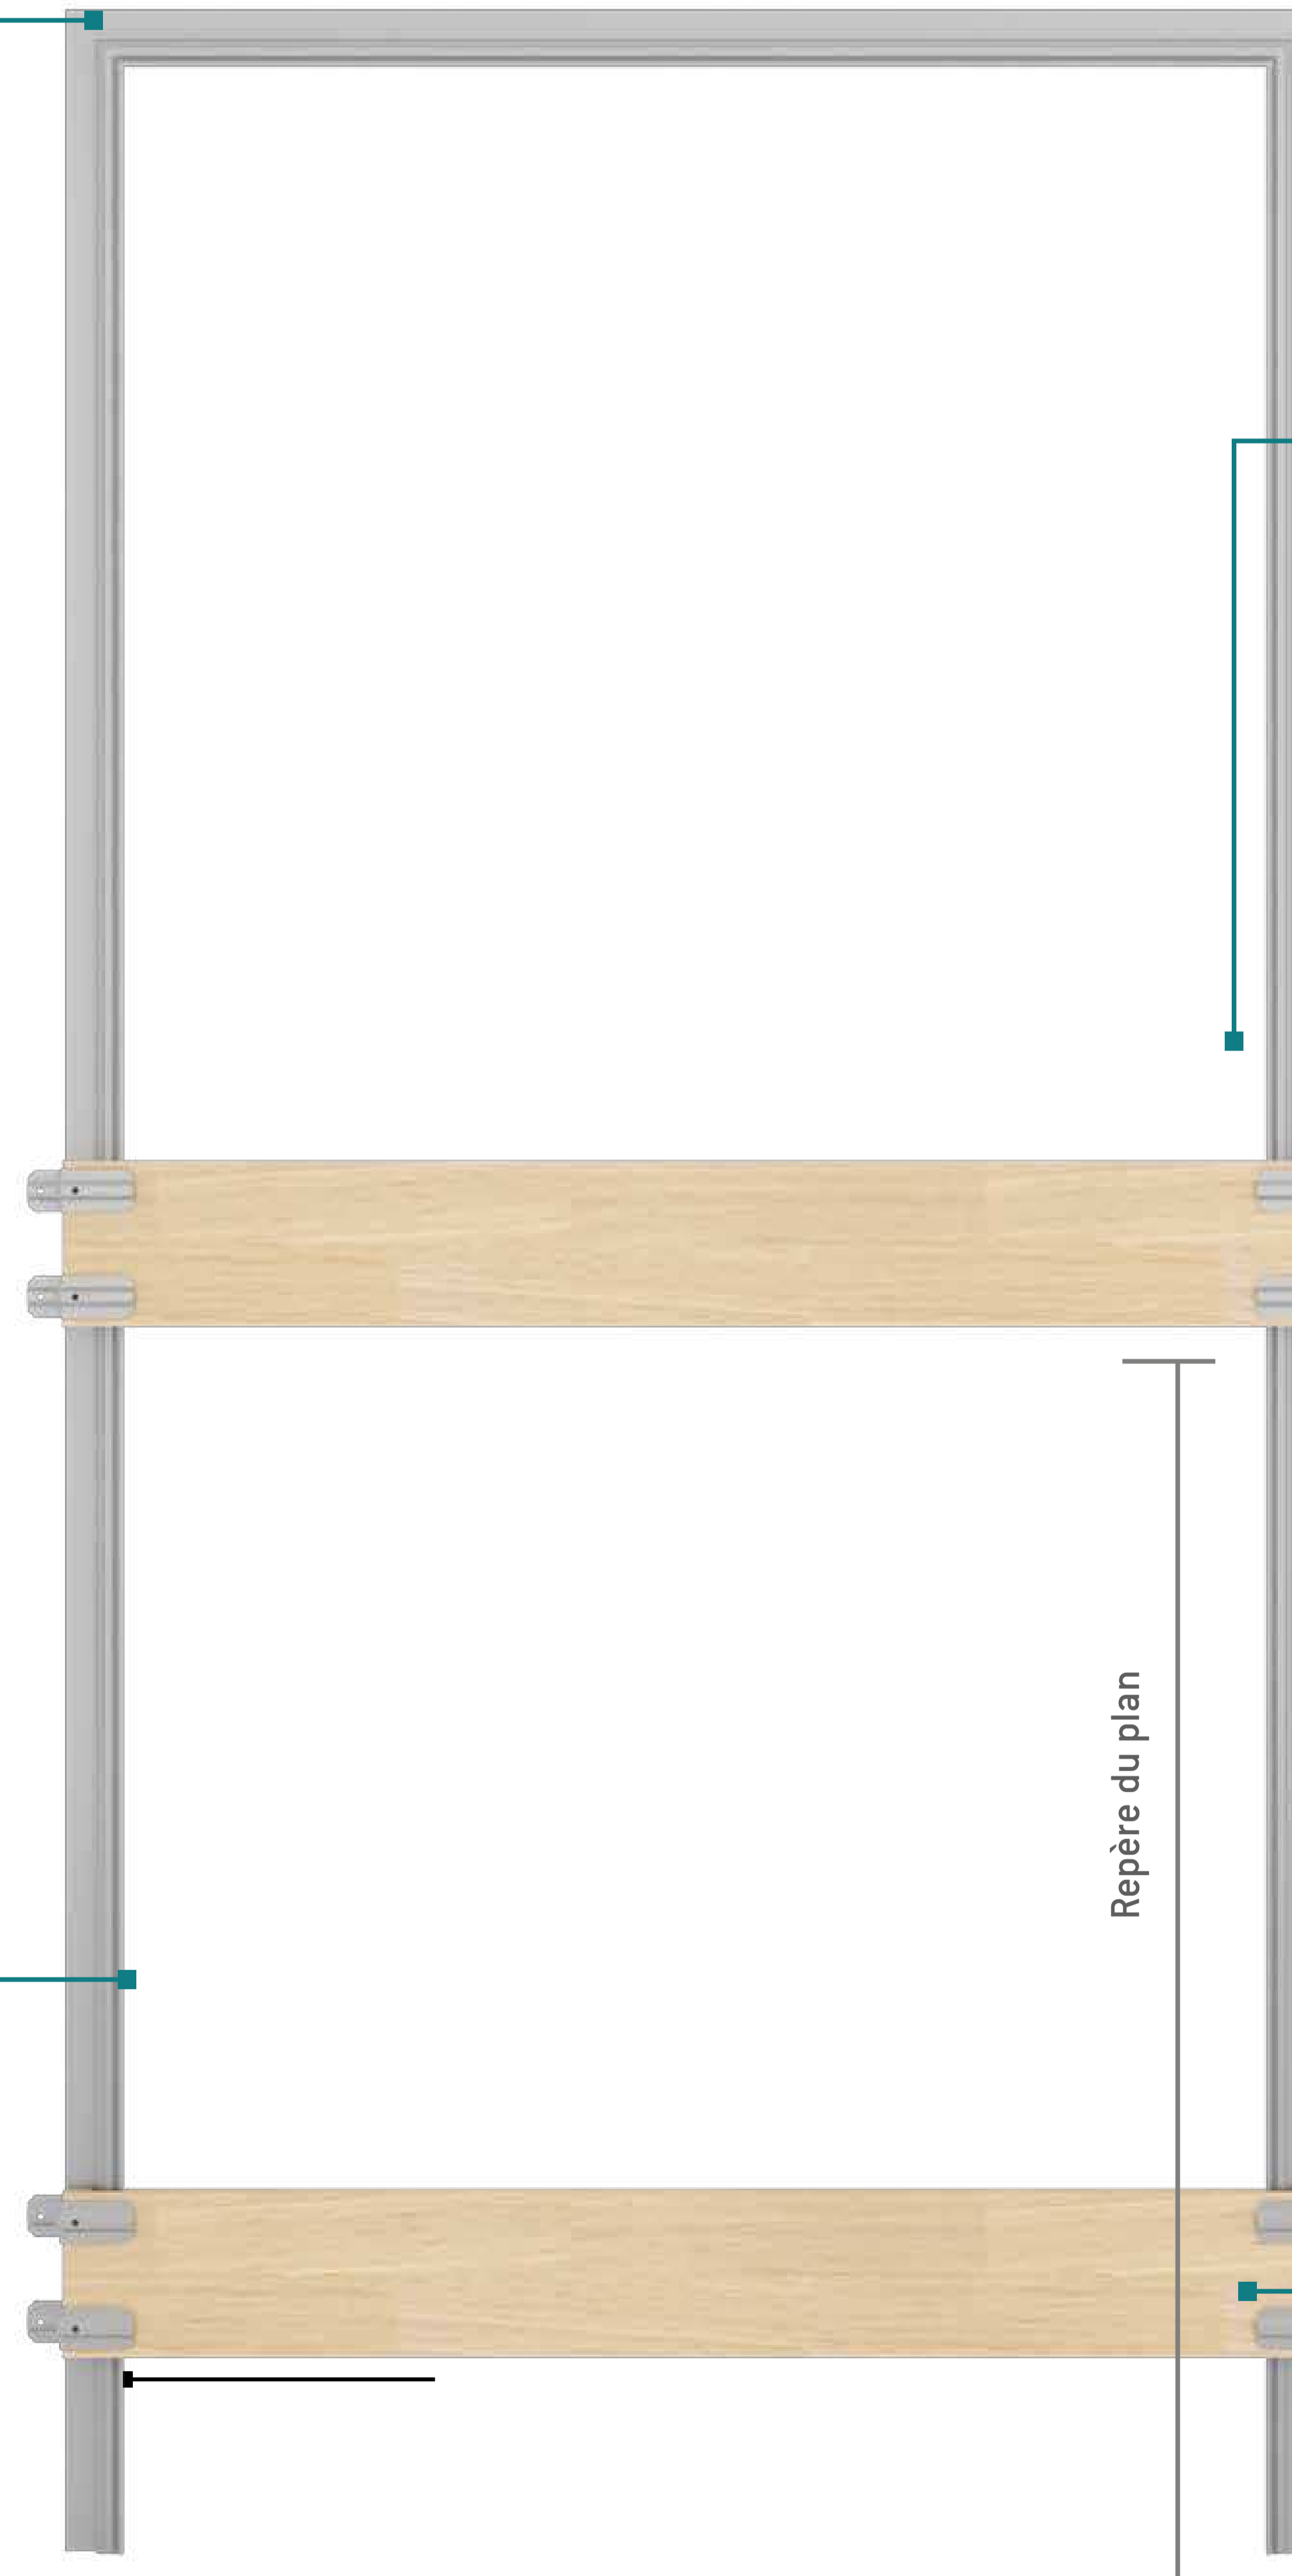

## Dormant

Le contour du dormant sert de fond d'adhérence mécanique pour l'enduit composite.

La surface dotée d'une peinture poudre peut être adaptée facilement (sur site) à l'aspect personnalisé.

## Les paumelles sont presque invisibles sur le vantail.

Les paumelles sont montées de manière presque invisibles sur le dormant et le vantail.

Hauteur du vantail de porte jusqu'à 2 235 mm

-> 2 paumelles

Hauteur du vantail de porte à partir de 2 236 mm

-> 3 paumelles

## Aide au montage

Positionnement facile du dormant dans l'ouverture du mur grâce à des cornières en Z.

Largeur d'ouverture définie en usine grâce à des planches d'écartement.