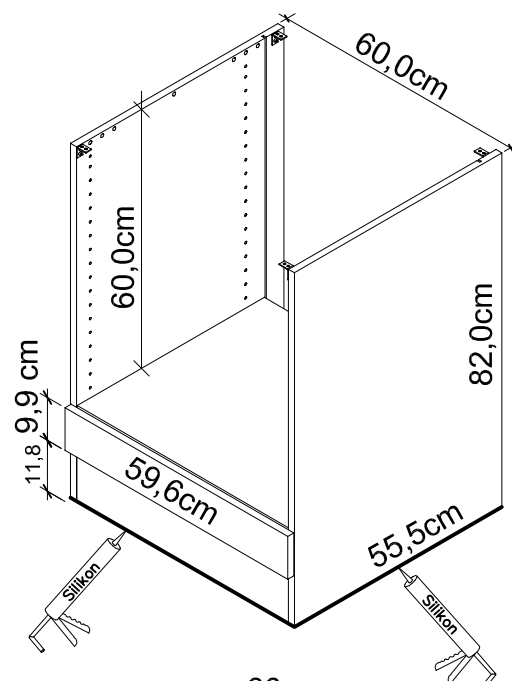

OPTI FIT

JAKA-BKL GmbH
Jaka Straße 3
D-32351 Stemwede-Wehden

Montageanleitung

60cm
U634-6 / U634-9

60cm
UO634-6 / UO634-9

- (A) weiß / buche
white / beech
blanc / hêtre
bianco / haya
bianco / faggio
белый / бук
biały / buk
fehér / bükkfa
bílý / buk
bela / bukev
valkoinen / pyökki
vit / beech
biely / buk
alb / fag
beyaz / kayın
- (B) wit / beuken
blanco / haya
bianco / faggio
белый / бук
biały / buk
fehér / bükkfa
bílý / buk
bela / bukev
valkoinen / pyökki
vit / beech
biely / buk
alb / fag
beyaz / kayın

60cm	U(O)634-6	A E981021	B E981022	C E950223	J E940560	L E970973	P E441103
60cm	U(O)634-9	A E961021	B E961022	C E950223	J E940560	L E970973	P E540103
weiß/buche white/beech....	U(O)634-9	A E981021	B E981022	C E950223	J E940560	L E970973	P E540103

1 → 2 → 3 ...

- 2x Nr.76
- 2x Ø8x30 Nr.80
- 4x Nr.536
- 2x 6,3x13 Nr.274
- 2x 4x30 Nr.424
- 4x 3,5x15 Nr.181