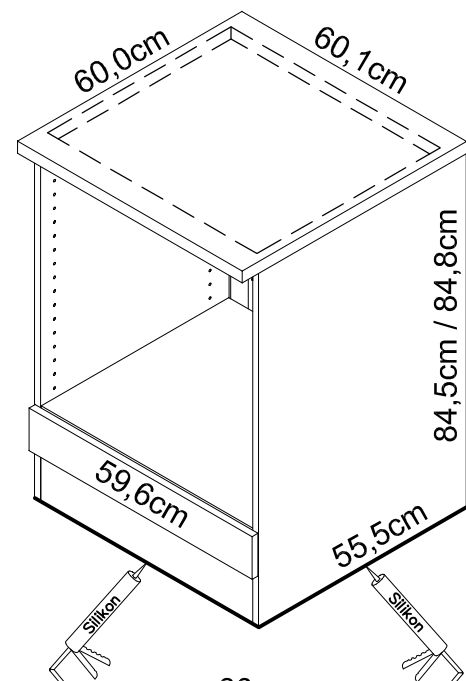

OPTI FIT

JAKA-BKL GmbH
Jaka Straße 3
D-32351 Stemwede-Wehden

Montageanleitung

60cm
U634-6 / U634-9

60cm
UO634-6 / UO634-9

- (A) weiß / buche
white / beech
blanc / hêtre
bianco / haya
bianco / faggio
белый / бук
biały / buk
fehér / bükkfa
bílý / buk
bela / bukev
valkoinen / pyökki
vit / beech
biely / buk
alb / fag
beyaz / kayın
- (B) wit / beuken
blanco / haya
bianco / faggio
белый / бук
biały / buk
fehér / bükkfa
bílý / buk
bela / bukev
valkoinen / pyökki
vit / beech
biely / buk
alb / fag
beyaz / kayın

60cm	U(O)634-6	A E981021	B E981022	C E950223	J E940560	L E970973	P E441103
60cm	U(O)634-9	A E961021	B E961022	C E950223	J E940560	L E970973	P E540103
weiß/buche white/beech....	U(O)634-9	A E981021	B E981022	C E950223	J E940560	L E970973	P E540103

1 → 2 → 3 ...

- 2x Nr.76
- 2x Ø8x30 Nr.80
- 4x Nr.536
- 2x 6,3x13 Nr.274
- 2x 4x30 Nr.424
- 4x 3,5x15 Nr.181