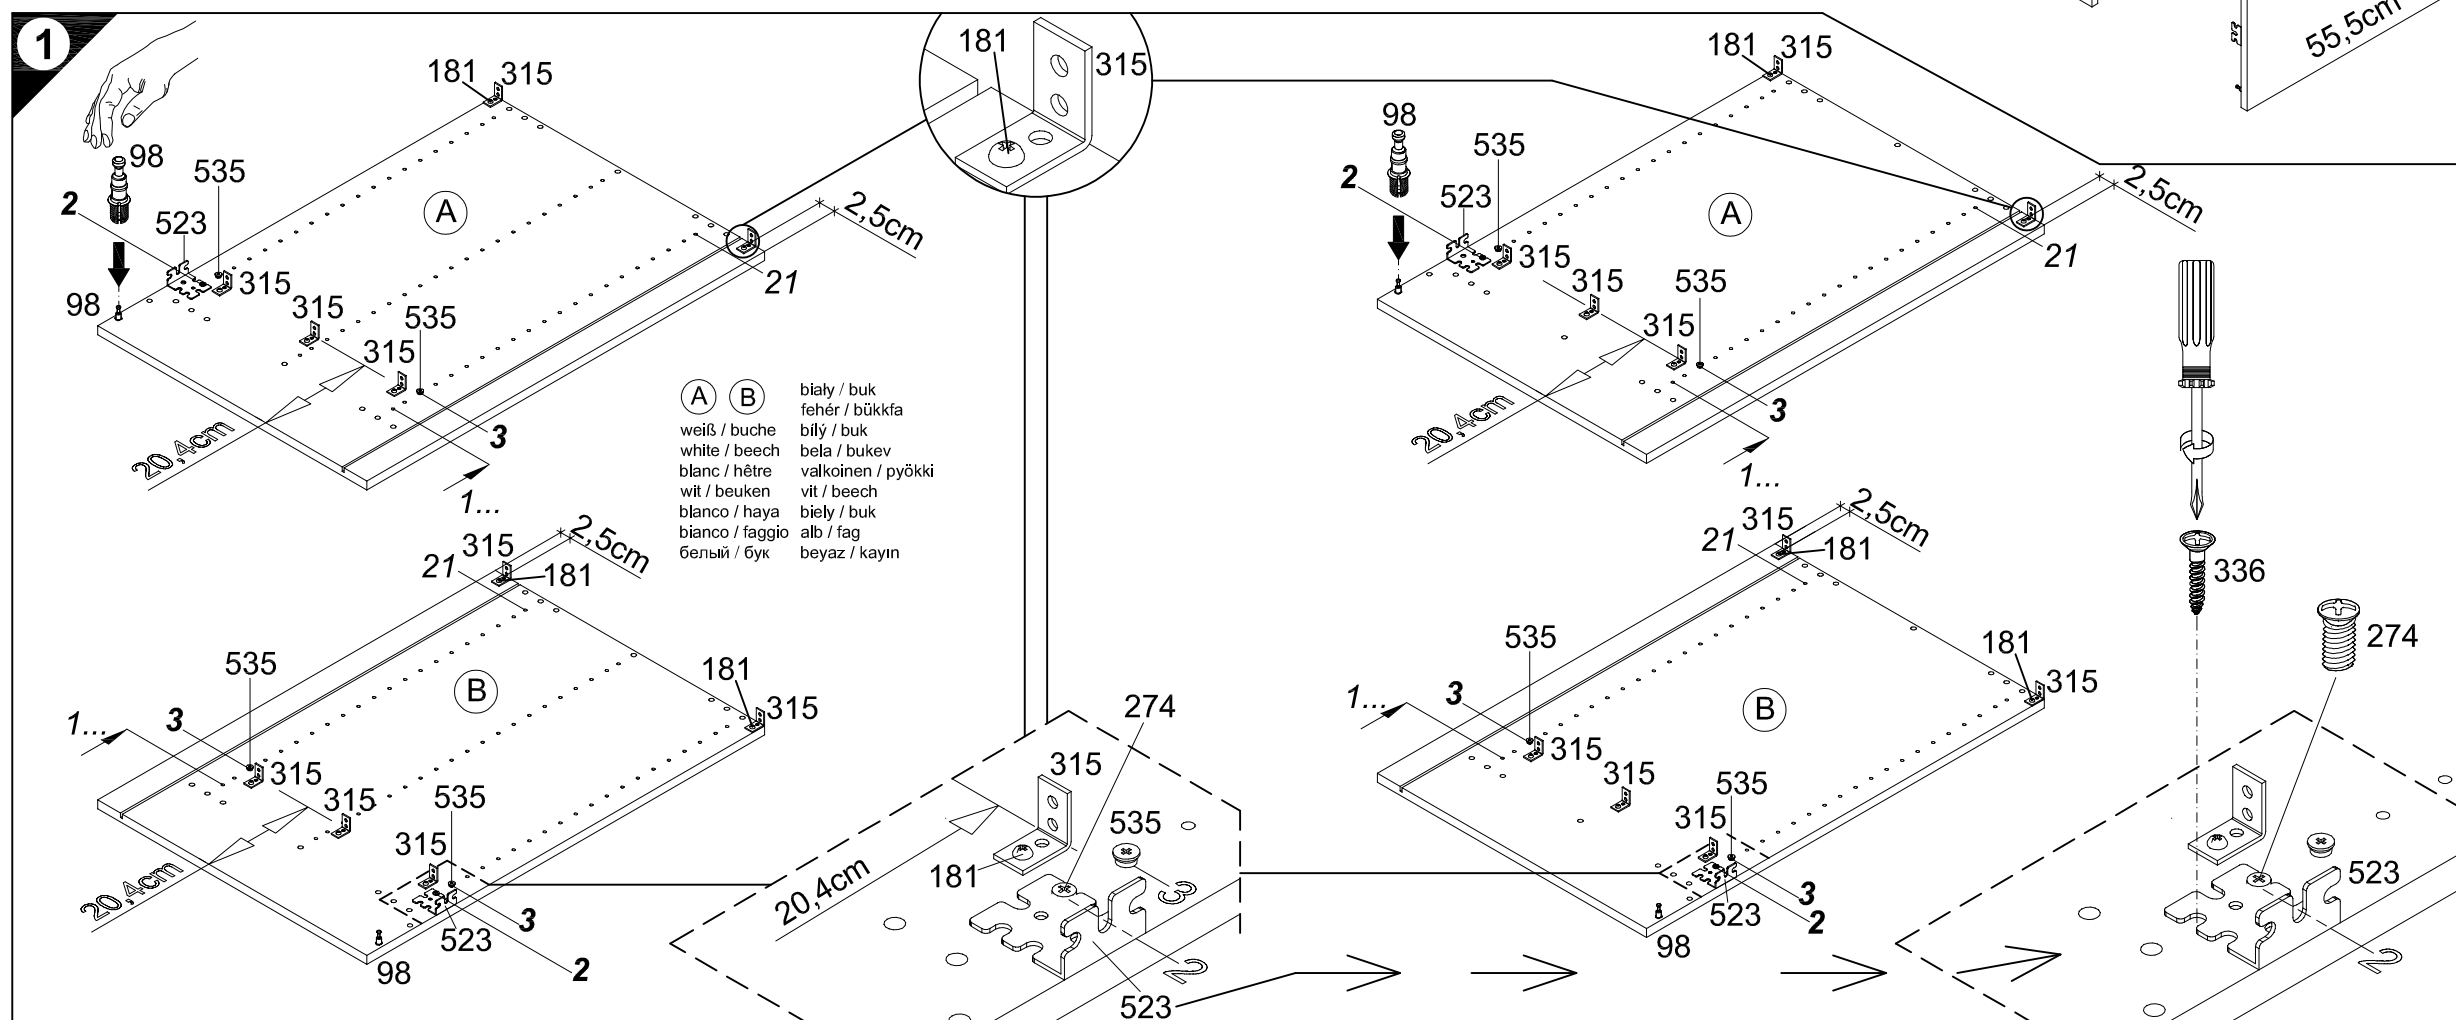

OPTI FIT

JAKA-BKL GmbH
Jaka Straße 3
D-32351 Stemwede-Wehden

Montageanleitung

60cm
U634-6 / U634-9

60cm
UO634-6 / UO634-9

- (A) weiß / buche
white / beech
blanc / hêtre
bianco / haya
bianco / faggio
белый / бук
biały / buk
fehér / bükkfa
bílý / buk
bela / bukev
valkoinen / pyökki
vit / beech
biely / buk
alb / fag
beyaz / kayın
- (B) wit / beuken
blanco / haya
bianco / faggio
белый / бук
biały / buk
fehér / bükkfa
bílý / buk
bela / bukev
valkoinen / pyökki
vit / beech
biely / buk
alb / fag
beyaz / kayın

60cm	U(O)634-6	A E981021	B E981022	C E950223	J E940560	L E970973	P E441103
60cm	U(O)634-9	A E961021	B E961022	C E950223	J E940560	L E970973	P E540103
weiß/buche white/beech....	U(O)634-9	A E981021	B E981022	C E950223	J E940560	L E970973	P E540103

1 → 2 → 3 ...

- 2x Nr.76
- 2x Ø8x30 Nr.80
- 4x Nr.536
- 2x 6,3x13 Nr.274
- 2x 4x30 Nr.424
- 4x 3,5x15 Nr.181