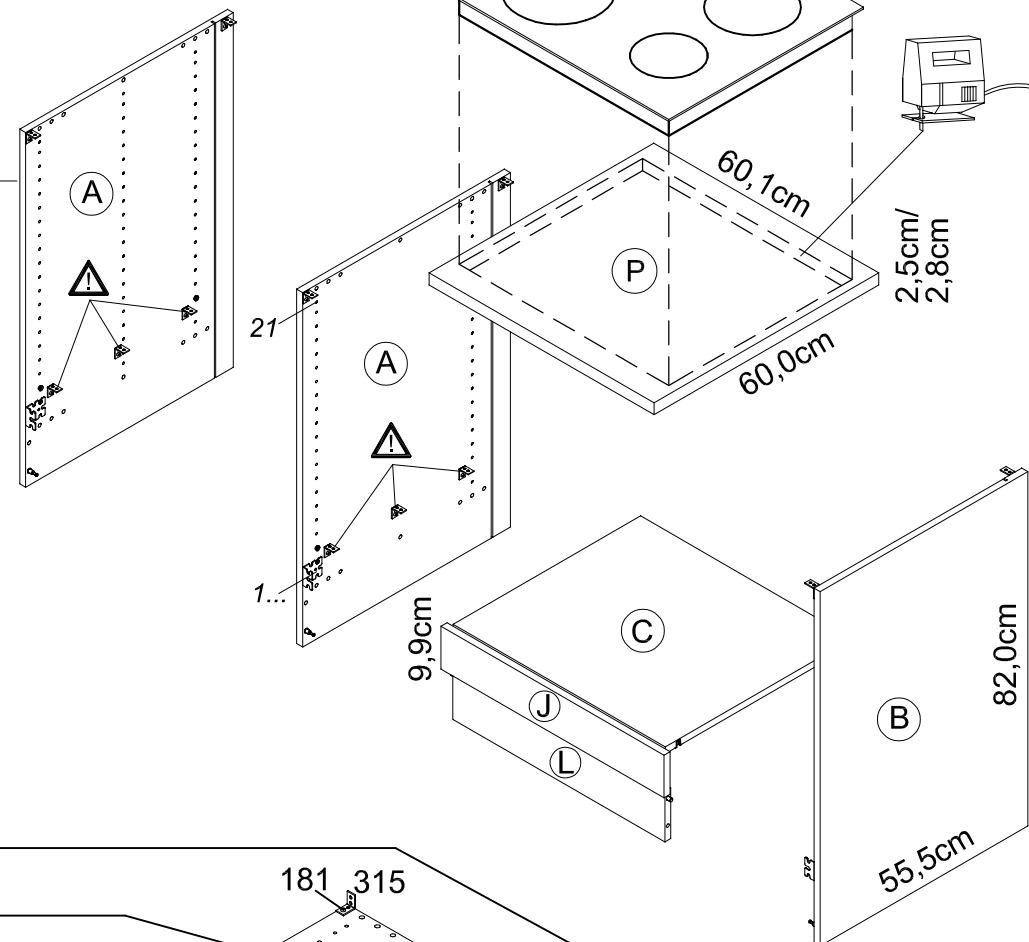

OPTI FIT

JAKA-BKL GmbH
Jaka Straße 3
D-32351 Stemwede-Wehden

Montageanleitung

60cm
U634-6 / U634-9

60cm
UO634-6 / UO634-9

- (A) weiß / buche
white / beech
blanc / hêtre
bianco / haya
bianco / faggio
белый / бук
biały / buk
fehér / bükkfa
bílý / buk
bela / bukev
valkoinen / pyökki
vit / beech
biely / buk
alb / fag
beyaz / kayın
- (B) wit / beuken
blanco / haya
bianco / faggio
белый / бук
biały / buk
fehér / bükkfa
bílý / buk
bela / bukev
valkoinen / pyökki
vit / beech
biely / buk
alb / fag
beyaz / kayın

60cm	U(O)634-6	A E981021	B E981022	C E950223	J E940560	L E970973	P E441103
60cm	U(O)634-9	A E961021	B E961022	C E950223	J E940560	L E970973	P E540103
weiß/buche white/beech....	U(O)634-9	A E981021	B E981022	C E950223	J E940560	L E970973	P E540103

1 → 2 → 3 ...

- 2x Nr.76
- 2x Ø8x30 Nr.80
- 4x Nr.536
- 2x 6,3x13 Nr.274
- 2x 4x30 Nr.424
- 4x 3,5x15 Nr.181