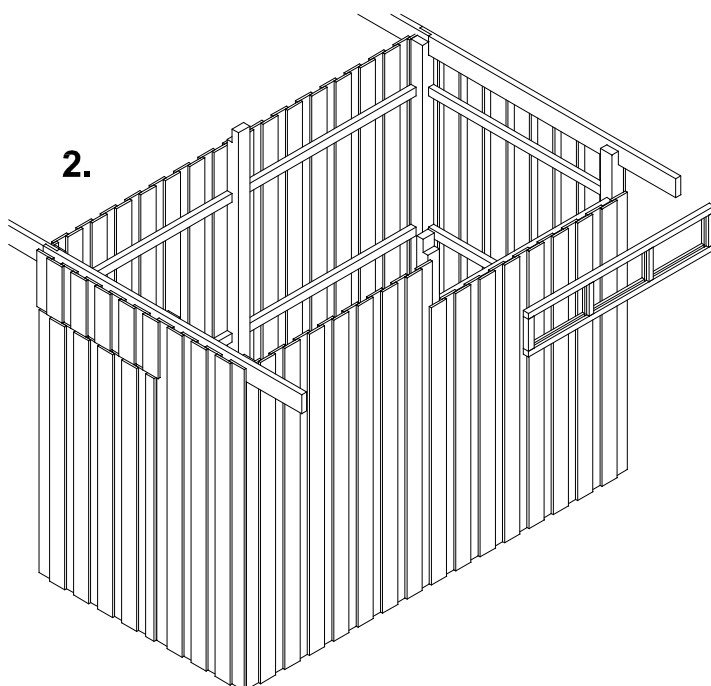

30990 0 **Oberlicht** **1 Stk.**
Lumière supérieure

C105-0080 **Schraube** **4 Stk.**
Visse 80mm

Das Oberlicht wird erst angebracht, wenn das Carport mit Wänden komplett aufgebaut ist.
La lumière supérieure est seulement attachée, si le Carport avec des parois est développé complètement.

BH1,6/12-220
220cm - 30cm

4 x C105-0080
80mm

SKAN HOLZ Europe GmbH

Im Alten Dorfe 10

DE-21227 Bendestorf

info@skanholz.com

www.skanholz.com

DE - Bitte sorgfältig lesen und aufbewahren!