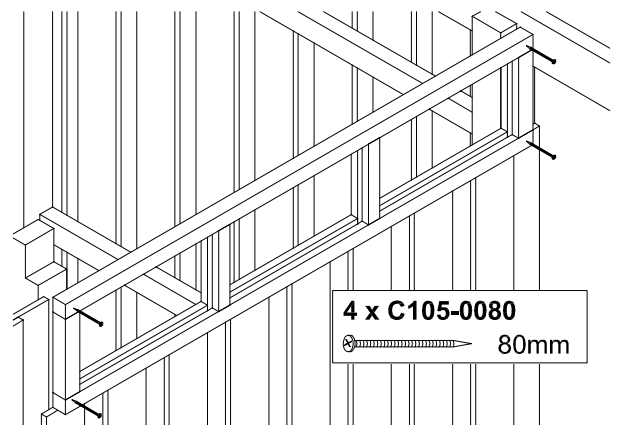

30990 0 **Oberlicht** **1 Stk.**
Lumière supérieure

C105-0080 **Schraube** **4 Stk.**
Visse 80mm

Das Oberlicht wird erst angebracht, wenn das Carport mit Wänden komplett aufgebaut ist.
La lumière supérieure est seulement attachée, si le Carport avec des parois est développé complètement.

BH1,6/12-220
220cm - 30cm

4 x C105-0080
80mm

SKAN HOLZ Europe GmbH

Im Alten Dorfe 10

DE-21227 Bendestorf

info@skanholz.com

www.skanholz.com

DE - Bitte sorgfältig lesen und aufbewahren!