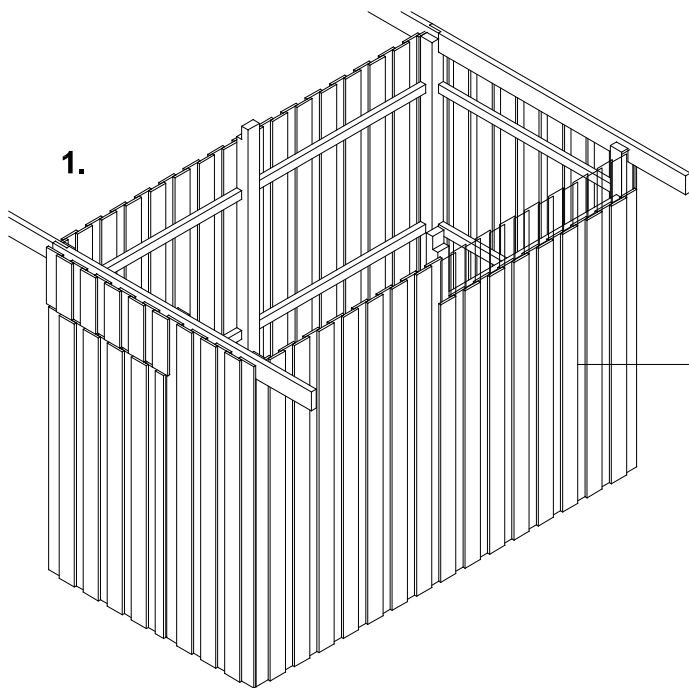

30990 0 **Oberlicht** **1 Stk.**
Lumière supérieure

C105-0080 **Schraube** **4 Stk.**
Visse 80mm

Das Oberlicht wird erst angebracht, wenn das Carport mit Wänden komplett aufgebaut ist.
La lumière supérieure est seulement attachée, si le Carport avec des parois est développé complètement.

BH1,6/12-220
220cm - 30cm

4 x C105-0080
80mm

SKAN HOLZ Europe GmbH

Im Alten Dorfe 10

DE-21227 Bendestorf

info@skanholz.com

www.skanholz.com

DE - Bitte sorgfältig lesen und aufbewahren!