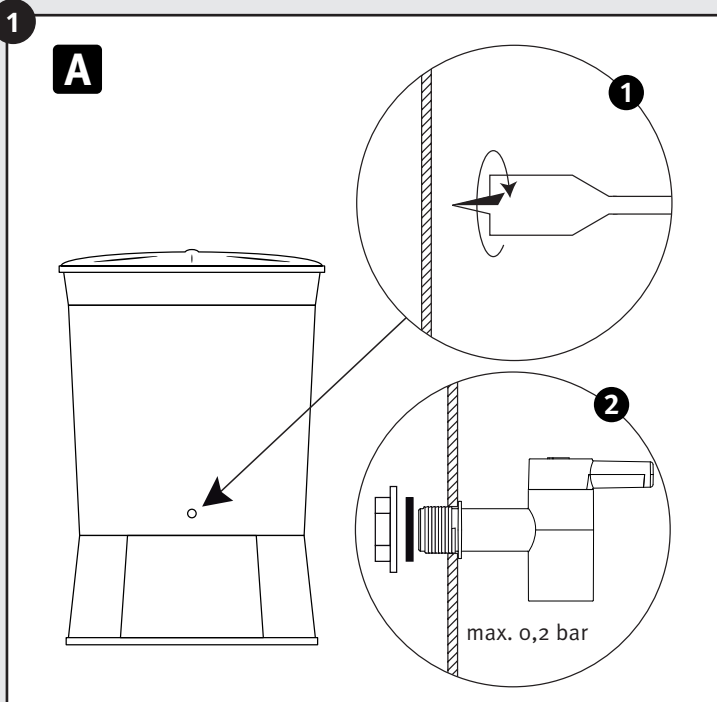

- DE AQUA PRONTO XL Auslaufhahn 1"
- FR AQUA PRONTO XL Robinet 1"
- EN AQUA PRONTO XL tap 1"
- ES AQUA PRONTO XL Grifo de vaciado 1"
- IT AQUA PRONTO XL Rubinetto 1"
- PL Kranik AQUA PRONTO XL 1"

Montageanleitung  
 Notice de montage  
 Installation manual  
 Instrucciones de montaje  
 Istruzioni per l'installazione  
 Instrukcja montażu