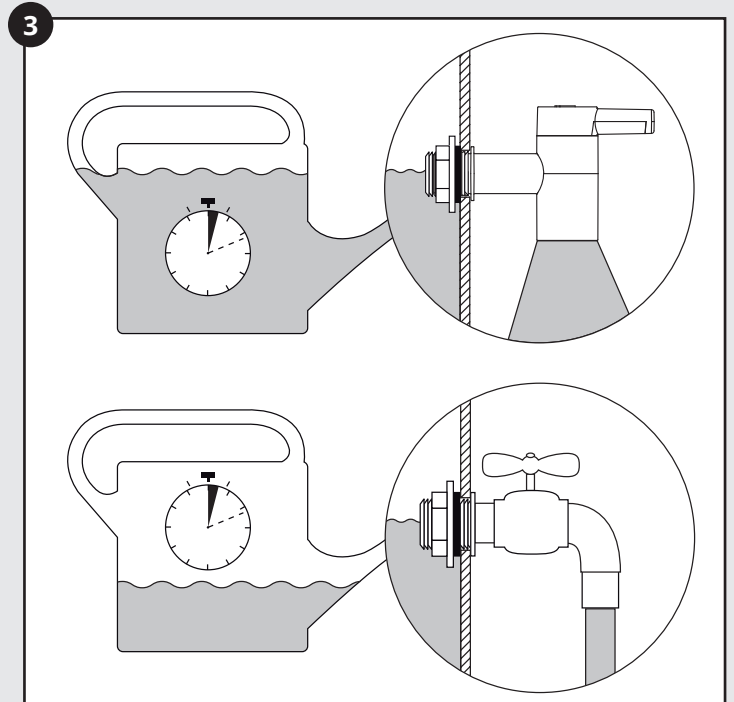

- DE AQUA PRONTO XL Auslaufhahn 1"
- FR AQUA PRONTO XL Robinet 1"
- EN AQUA PRONTO XL tap 1"
- ES AQUA PRONTO XL Grifo de vaciado 1"
- IT AQUA PRONTO XL Rubinetto 1"
- PL Kranik AQUA PRONTO XL 1"

Montageanleitung  
 Notice de montage  
 Installation manual  
 Instrucciones de montaje  
 Istruzioni per l'installazione  
 Instrukcja montażu