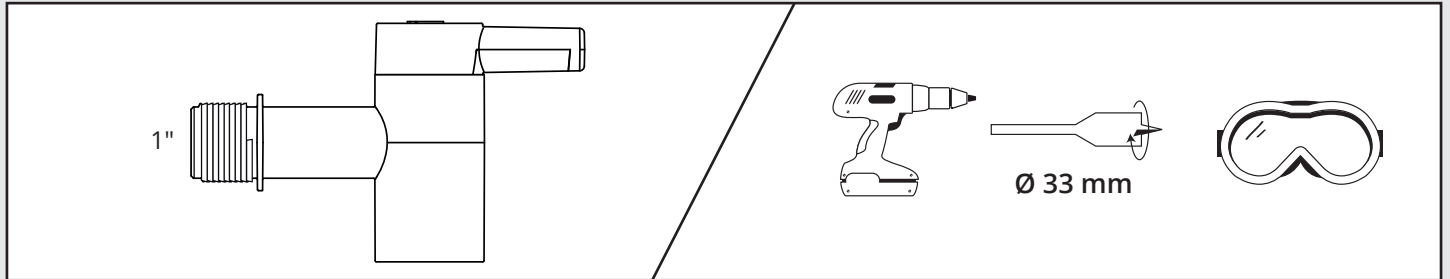

- DE AQUA PRONTO XL Auslaufhahn 1"
- FR AQUA PRONTO XL Robinet 1"
- EN AQUA PRONTO XL tap 1"
- ES AQUA PRONTO XL Grifo de vaciado 1"
- IT AQUA PRONTO XL Rubinetto 1"
- PL Kranik AQUA PRONTO XL 1"

Montageanleitung  
 Notice de montage  
 Installation manual  
 Instrucciones de montaje  
 Istruzioni per l'installazione  
 Instrukcja montażu