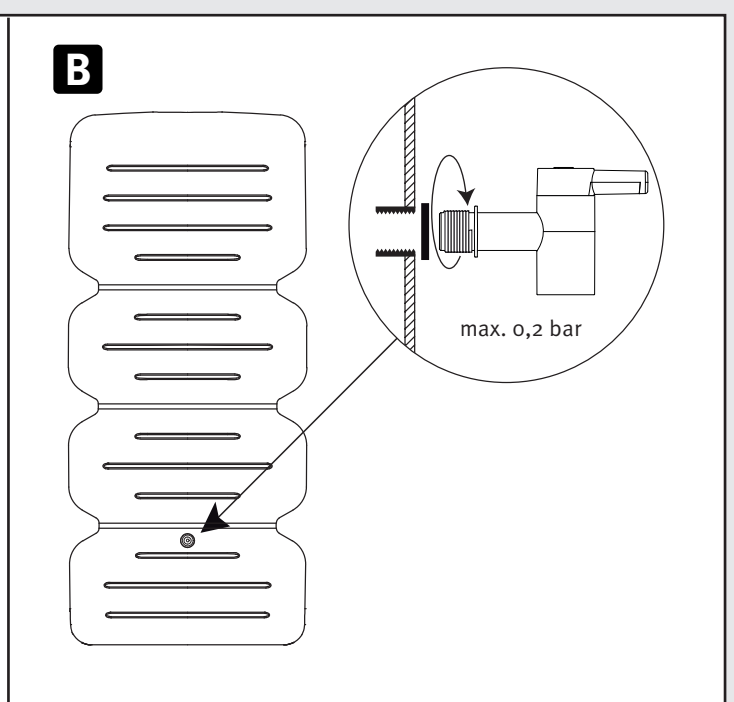

- DE AQUA PRONTO XL Auslaufhahn 1"
- FR AQUA PRONTO XL Robinet 1"
- EN AQUA PRONTO XL tap 1"
- ES AQUA PRONTO XL Grifo de vaciado 1"
- IT AQUA PRONTO XL Rubinetto 1"
- PL Kranik AQUA PRONTO XL 1"

Montageanleitung  
 Notice de montage  
 Installation manual  
 Instrucciones de montaje  
 Istruzioni per l'installazione  
 Instrukcja montażu

Adresses sur [quefairedemesdechets.fr](http://quefairedemesdechets.fr)

Raccolta differenziata. Verifica le disposizioni del tuo comune.  
 22 PAP – Istruzioni | 20 PAP – Cartone |  
 04 LDPE – Sacchetti, Etichetti, Fascette per cavi