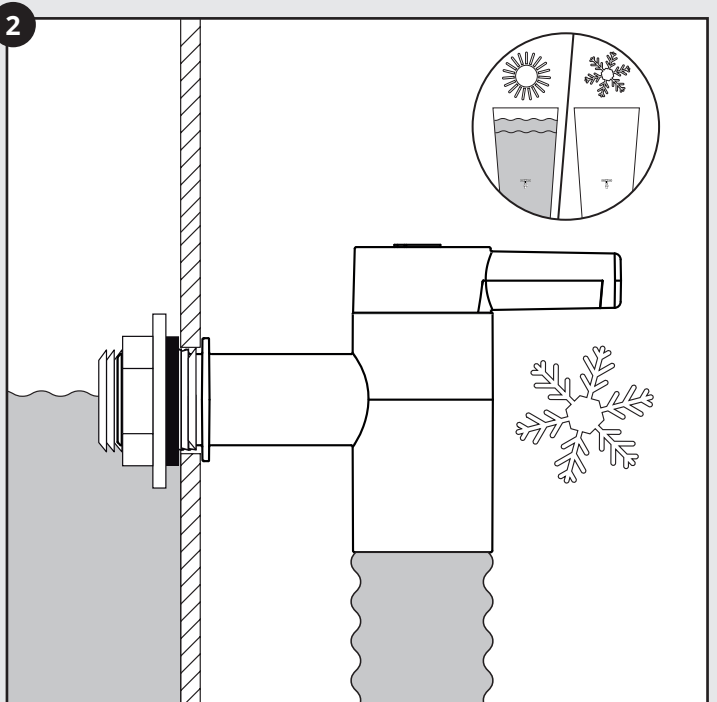

- DE AQUA PRONTO XL Auslaufhahn 1"
- FR AQUA PRONTO XL Robinet 1"
- EN AQUA PRONTO XL tap 1"
- ES AQUA PRONTO XL Grifo de vaciado 1"
- IT AQUA PRONTO XL Rubinetto 1"
- PL Kranik AQUA PRONTO XL 1"

Montageanleitung  
 Notice de montage  
 Installation manual  
 Instrucciones de montaje  
 Istruzioni per l'installazione  
 Instrukcja montażu