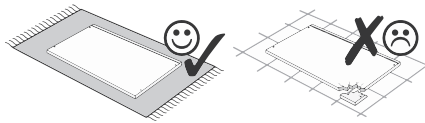

Artikel-Nr.	Aufbauanleitungs-Nr.	Fertigungsdatum
	88130.527	

1 8 x 2802	2 8 x 2801	gedämpft 3 2 x 1504	ungedämpft 4 2 x 1505	5 4 x 1613
6 5/5 x 16 8 x 2821	7 8 x 30 8 x 2861	8 2 x	9 M4 x 22 4 x 2836	10 4 x 30 4 x 2812
11 5,8 x 55 2 x 2840	12 8 x 30 2 x 2842	13 2 x 2843	14 4 x 2865	15 3,5 x 15 10 x 2804
16 5 x 25 4 x 2860	17 5mm 4 x	18 4 x 27 2 x 2829	19 Leim 1 x 2863	20 25 x 2862
A 8 x				

1

1 8 x 2802	5 4 x 1613	6 5/5 x 16 8 x 2821	10 4 x 30 4 x 2812	13 2 x 2843
---------------	---------------	---------------------------	--------------------------	----------------

ACHTUNG !
Montagebeispiel Rechtsanschlag !
Soll die Tür links angeschlagen werden
müssen die Kreuzmontageplatten 5
auf dem linken Seitenteil 25 L montiert werden.