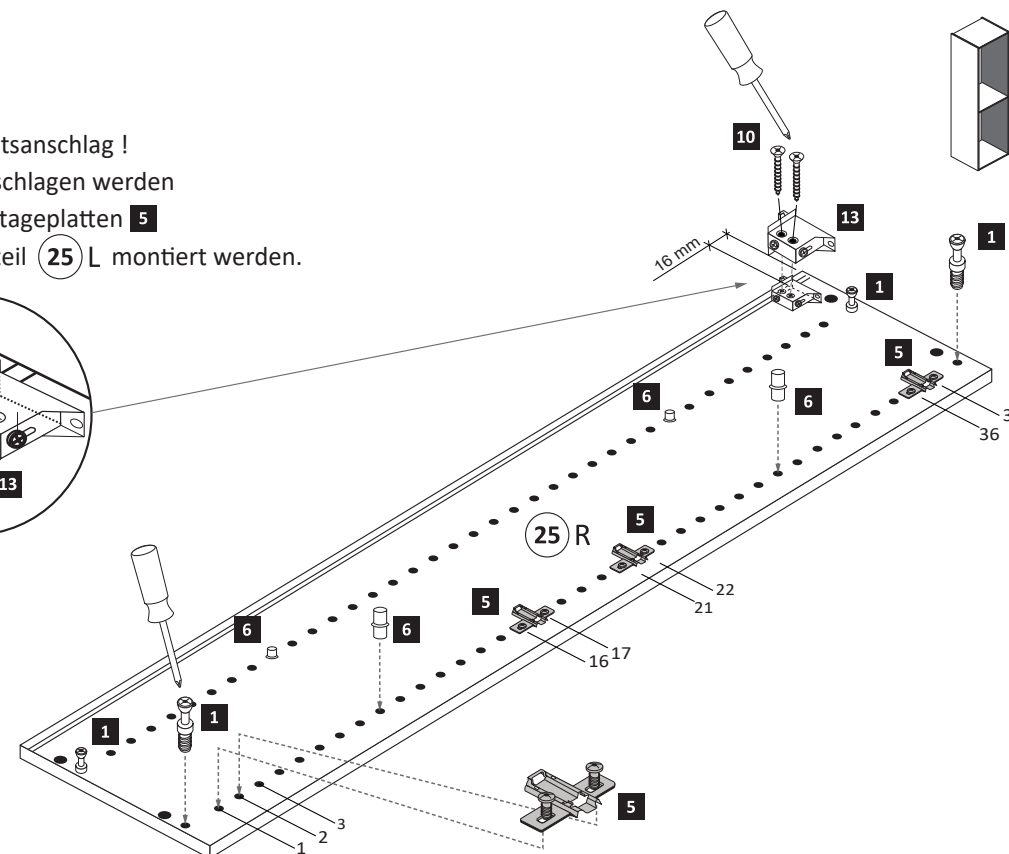

Artikel-Nr.	Aufbauanleitungs-Nr.	Fertigungsdatum
	88130.527	

1 8 x 2802	2 8 x 2801	gedämpft 3 2 x 1504	ungedämpft 4 2 x 1505	5 4 x 1613
6 5/5 x 16 8 x 2821	7 8 x 30 8 x 2861	8 2 x	9 M4 x 22 4 x 2836	10 4 x 30 4 x 2812
11 5,8 x 55 2 x 2840	12 8 x 30 2 x 2842	13 2 x 2843	14 4 x 2865	15 3,5 x 15 10 x 2804
16 5 x 25 4 x 2860	17 5mm 4 x	18 4 x 27 2 x 2829	19 Leim 1 x 2863	20 25 x 2862
A 8 x				

1

1 8 x 2802	5 4 x 1613	6 5/5 x 16 8 x 2821	10 4 x 30 4 x 2812	13 2 x 2843
---------------	---------------	---------------------------	--------------------------	----------------

ACHTUNG !
Montagebeispiel Rechtsanschlag !
Soll die Tür links angeschlagen werden
müssen die Kreuzmontageplatten 5
auf dem linken Seitenteil 25 L montiert werden.

2

2 8 x 2801	7 8 x 30 8 x 2861	16 5 x 25 4 x 2860	19 Leim 1 x 2863
---------------	-------------------------	--------------------------	------------------------

89931.330

ACHTUNG !

Nutzen Sie die Schablone zum Ankörnen auf der Schrankunterseite, für die Fußmontage.