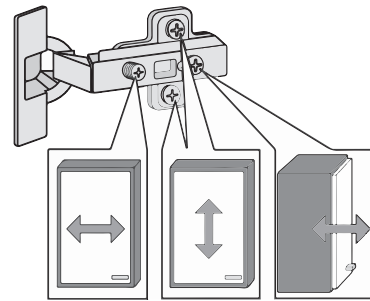

Artikel-Nr.	Aufbauanleitungs-Nr.	Fertigungsdatum
	88130.527	

1 8 x 2802	2 8 x 2801	gedämpft 3 2 x 1504	ungedämpft 4 2 x 1505	5 4 x 1613
6 5/5 x 16 8 x 2821	7 8 x 30 8 x 2861	8 2 x	9 M4 x 22 4 x 2836	10 4 x 30 4 x 2812
11 5,8 x 55 2 x 2840	12 8 x 30 2 x 2842	13 2 x 2843	14 4 x 2865	15 3,5 x 15 10 x 2804
16 5 x 25 4 x 2860	17 5mm 4 x	18 4 x 27 2 x 2829	19 Leim 1 x 2863	20 25 x 2862
A 8 x				

1

1 8 x 2802	5 4 x 1613	6 5/5 x 16 8 x 2821	10 4 x 30 4 x 2812	13 2 x 2843
---------------	---------------	---------------------------	--------------------------	----------------

ACHTUNG !
Montagebeispiel Rechtsanschlag !
Soll die Tür links angeschlagen werden
müssen die Kreuzmontageplatten 5
auf dem linken Seitenteil 25 L montiert werden.