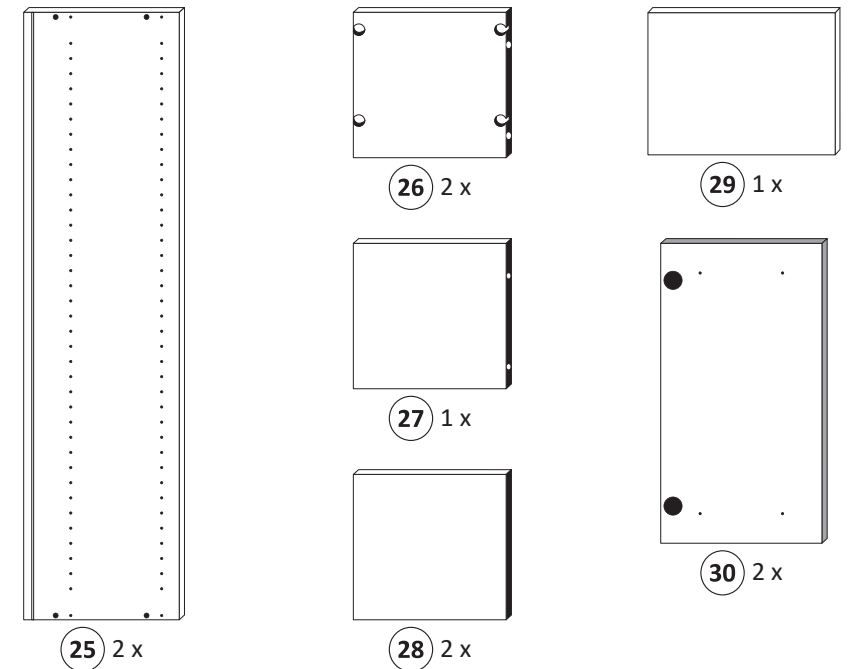

Artikel-Nr.	Aufbauanleitungs-Nr.	Fertigungsdatum
	88130.527	

1 8 x 2802	2 8 x 2801	gedämpft 3 2 x 1504	ungedämpft 4 2 x 1505	5 4 x 1613
6 5/5 x 16 8 x 2821	7 8 x 30 8 x 2861	8 2 x	9 M4 x 22 4 x 2836	10 4 x 30 4 x 2812
11 5,8 x 55 2 x 2840	12 8 x 30 2 x 2842	13 2 x 2843	14 4 x 2865	15 3,5 x 15 10 x 2804
16 5 x 25 4 x 2860	17 5mm 4 x	18 4 x 27 2 x 2829	19 Leim 1 x 2863	20 25 x 2862
A 8 x				

1

1 8 x 2802	5 4 x 1613	6 5/5 x 16 8 x 2821	10 4 x 30 4 x 2812	13 2 x 2843
---------------	---------------	---------------------------	--------------------------	----------------

ACHTUNG !
Montagebeispiel Rechtsanschlag !
Soll die Tür links angeschlagen werden
müssen die Kreuzmontageplatten 5
auf dem linken Seitenteil 25 L montiert werden.