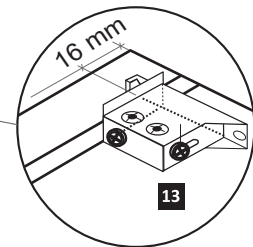

Artikel-Nr.	Aufbauanleitungs-Nr.	Fertigungsdatum
	88130.527	

1 8 x 2802	2 8 x 2801	gedämpft 3 2 x 1504	ungedämpft 4 2 x 1505	5 4 x 1613
6 5/5 x 16 8 x 2821	7 8 x 30 8 x 2861	8 2 x	9 M4 x 22 4 x 2836	10 4 x 30 4 x 2812
11 5,8 x 55 2 x 2840	12 8 x 30 2 x 2842	13 2 x 2843	14 4 x 2865	15 3,5 x 15 10 x 2804
16 5 x 25 4 x 2860	17 5mm 4 x	18 4 x 27 2 x 2829	19 Leim 1 x 2863	20 25 x 2862
A 8 x				

1

1 8 x 2802	5 4 x 1613	6 5/5 x 16 8 x 2821	10 4 x 30 4 x 2812	13 2 x 2843
---------------	---------------	---------------------------	--------------------------	----------------

ACHTUNG !
Montagebeispiel Rechtsanschlag !
Soll die Tür links angeschlagen werden
müssen die Kreuzmontageplatten 5
auf dem linken Seitenteil 25 L montiert werden.