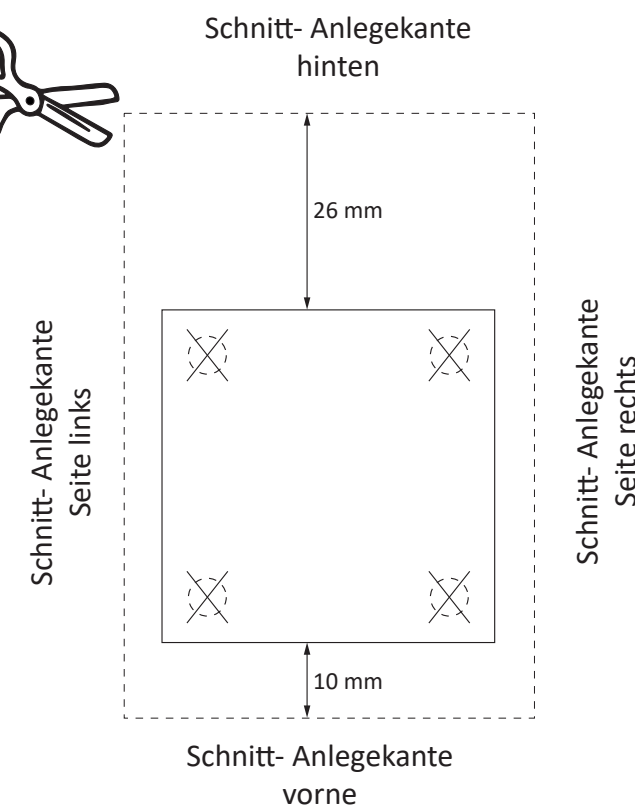

1

1 8 x 2802	5 4 x 1613	6 5/5 x 16 8 x 2821	10 4 x 30 4 x 2812	13 2 x 2843
---------------	---------------	---------------------------	--------------------------	----------------

ACHTUNG !
Montagebeispiel Rechtsanschlag !
Soll die Tür links angeschlagen werden
müssen die Kreuzmontageplatten 5
auf dem linken Seitenteil 25 L montiert werden.

2

2 8 x 2801	7 8 x 30 8 x 2861	16 5 x 25 4 x 2860	19 Leim 1 x 2863
---------------	-------------------------	--------------------------	------------------------

89931.330

ACHTUNG !

Nutzen Sie die Schablone zum Ankörnen auf der Schrankunterseite, für die Fußmontage.