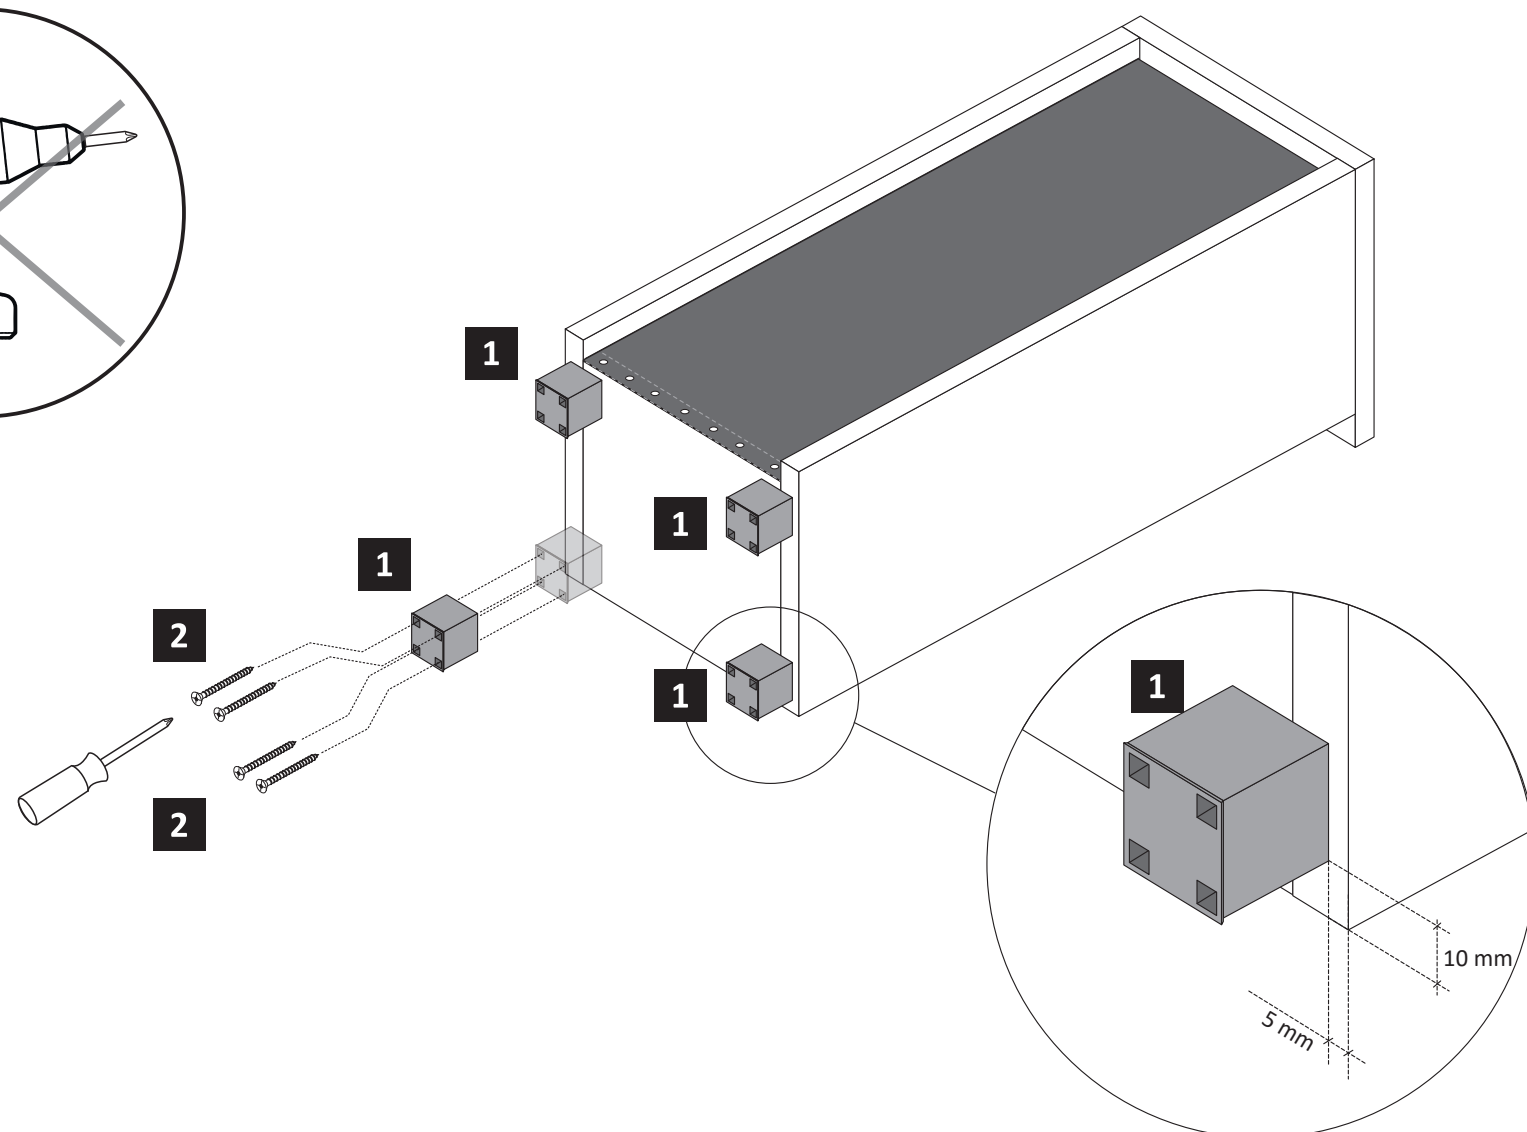

1

1 8 x 2802	5 4 x 1613	6 5/5 x 16 8 x 2821	10 4 x 30 4 x 2812	13 2 x 2843
---------------	---------------	---------------------------	--------------------------	----------------

ACHTUNG !
Montagebeispiel Rechtsanschlag !
Soll die Tür links angeschlagen werden
müssen die Kreuzmontageplatten 5
auf dem linken Seitenteil 25 L montiert werden.

2

2 8 x 2801	7 8 x 30 8 x 2861	16 5 x 25 4 x 2860	19 Leim 1 x 2863
---------------	-------------------------	--------------------------	------------------------

89931.330

ACHTUNG !

Nutzen Sie die Schablone zum Ankörnen auf der Schrankunterseite, für die Fußmontage.