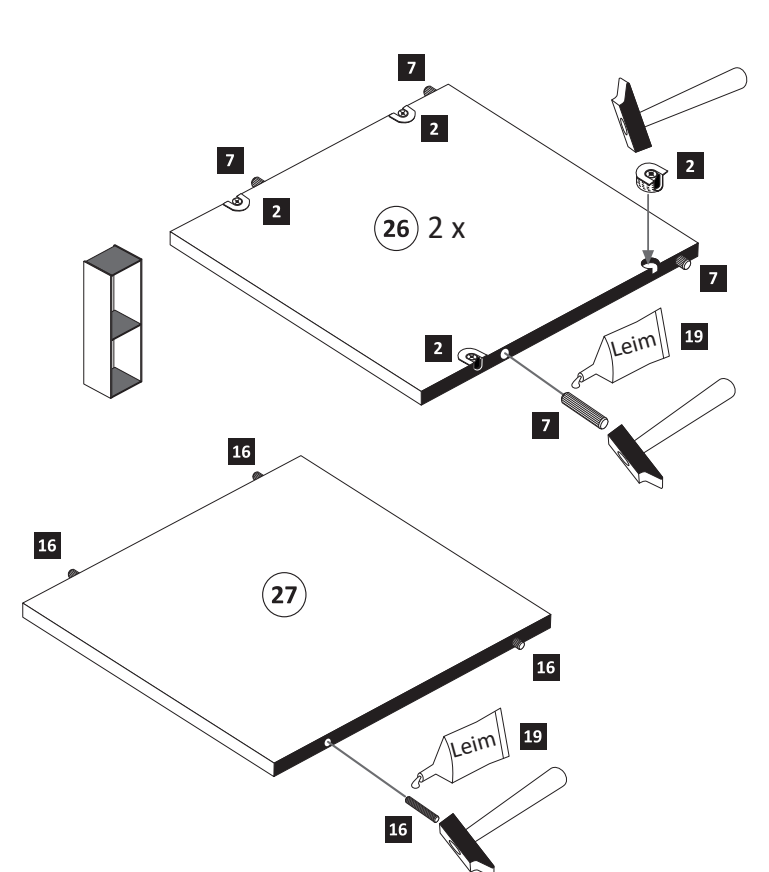

1

1 8 x 2802	5 4 x 1613	6 5/5 x 16 8 x 2821	10 4 x 30 4 x 2812	13 2 x 2843
---------------	---------------	---------------------------	--------------------------	----------------

ACHTUNG !
Montagebeispiel Rechtsanschlag !
Soll die Tür links angeschlagen werden
müssen die Kreuzmontageplatten 5
auf dem linken Seitenteil 25 L montiert werden.

2

2 8 x 2801	7 8 x 30 8 x 2861	16 5 x 25 4 x 2860	19 Leim 1 x 2863
---------------	-------------------------	--------------------------	------------------------

89931.330

ACHTUNG !

Nutzen Sie die Schablone zum Ankörnen auf der Schrankunterseite, für die Fußmontage.