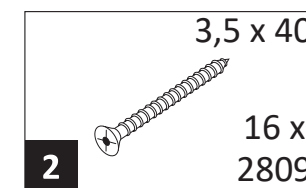

89931.330

ACHTUNG !

Nutzen Sie die Schablone zum Ankörnen auf der Schrankunterseite, für die Fußmontage.