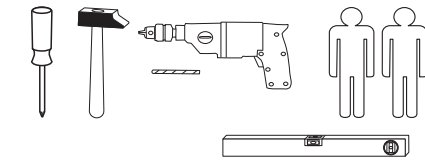

Artikel-Nr.	Aufbauanleitungs-Nr.	Fertigungsdatum
	88130.527	

1 8 x 2802	2 8 x 2801	gedämpft 3 2 x 1504	ungedämpft 4 2 x 1505	5 4 x 1613
6 5/5 x 16 8 x 2821	7 8 x 30 8 x 2861	8 2 x	9 M4 x 22 4 x 2836	10 4 x 30 4 x 2812
11 5,8 x 55 2 x 2840	12 8 x 30 2 x 2842	13 2 x 2843	14 4 x 2865	15 3,5 x 15 10 x 2804
16 5 x 25 4 x 2860	17 5mm 4 x	18 4 x 27 2 x 2829	19 Leim 1 x 2863	20 25 x 2862
A 8 x				

1

1 8 x 2802	5 4 x 1613	6 5/5 x 16 8 x 2821	10 4 x 30 4 x 2812	13 2 x 2843
---------------	---------------	---------------------------	--------------------------	----------------

ACHTUNG !
Montagebeispiel Rechtsanschlag !
Soll die Tür links angeschlagen werden
müssen die Kreuzmontageplatten 5
auf dem linken Seitenteil 25 L montiert werden.