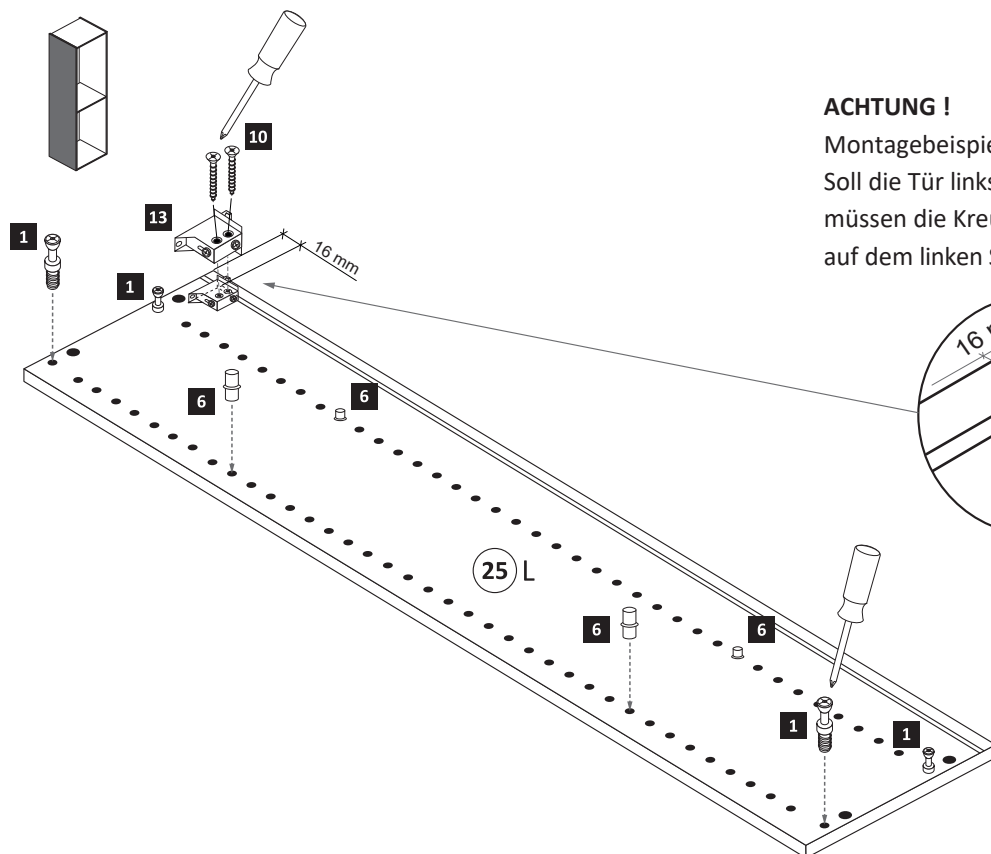

Artikel-Nr.	Aufbauanleitungs-Nr.	Fertigungsdatum
	88130.527	

1 8 x 2802	2 8 x 2801	gedämpft 3 2 x 1504	ungedämpft 4 2 x 1505	5 4 x 1613
6 5/5 x 16 8 x 2821	7 8 x 30 8 x 2861	8 2 x	9 M4 x 22 4 x 2836	10 4 x 30 4 x 2812
11 5,8 x 55 2 x 2840	12 8 x 30 2 x 2842	13 2 x 2843	14 4 x 2865	15 3,5 x 15 10 x 2804
16 5 x 25 4 x 2860	17 5mm 4 x	18 4 x 27 2 x 2829	19 Leim 1 x 2863	20 25 x 2862
A 8 x				

1

1 8 x 2802	5 4 x 1613	6 5/5 x 16 8 x 2821	10 4 x 30 4 x 2812	13 2 x 2843
---------------	---------------	---------------------------	--------------------------	----------------

ACHTUNG !
Montagebeispiel Rechtsanschlag !
Soll die Tür links angeschlagen werden
müssen die Kreuzmontageplatten 5
auf dem linken Seitenteil 25 L montiert werden.

2

2 8 x 2801	7 8 x 30 8 x 2861	16 5 x 25 4 x 2860	19 Leim 1 x 2863
---------------	-------------------------	--------------------------	------------------------

89931.330

ACHTUNG !

Nutzen Sie die Schablone zum Ankörnen auf der Schrankunterseite, für die Fußmontage.