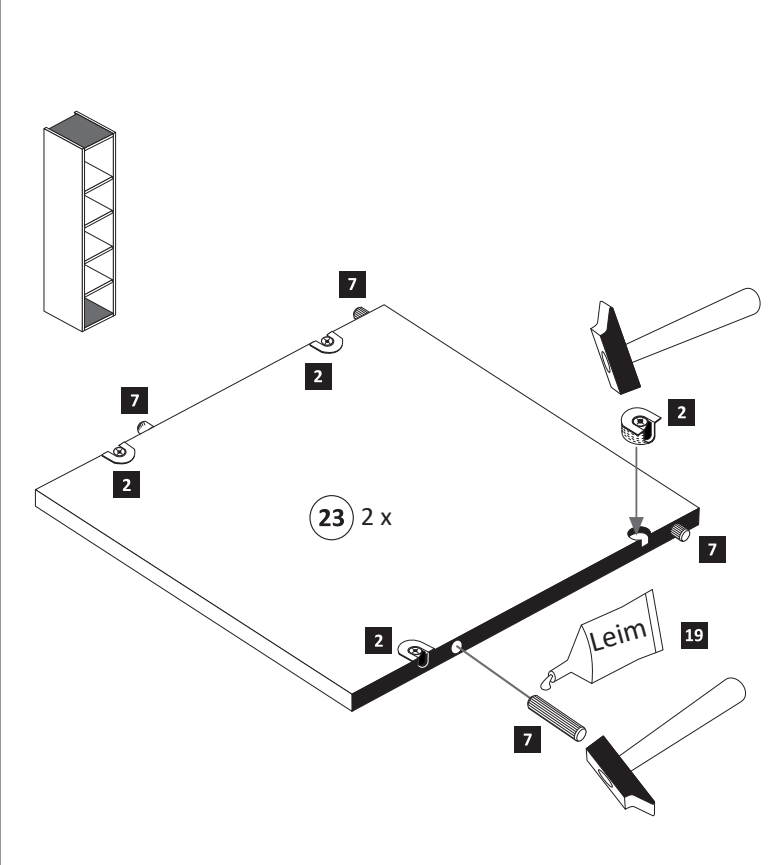

**1**

<b>1</b> 8 x 2802	<b>5</b> 3 x 1613	4 x 30 <b>8</b> 4 x 2812	<b>11</b> 2 x 2843	5/5 x 16 <b>12</b> 16 x 2821
----------------------	----------------------	--------------------------------	-----------------------	------------------------------------

**ACHTUNG!**  
Montagebeispiel rechtsanschlag!  
Soll die Tür links angeschlagen werden müssen die Kreuzmontageplatten **5** auf dem linken Seitenteil **20 L** montiert werden.

**2**

<b>2</b> 8 x 2801	8 x 30 <b>7</b> 8 x 2861	Leim <b>19</b> 1 x 2863
----------------------	--------------------------------	-------------------------------