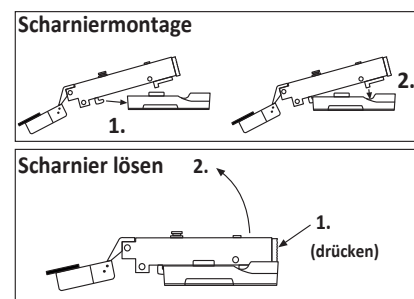

1. **8**

3,5 x 15	
6	14
2 x 2804	1 x 5706