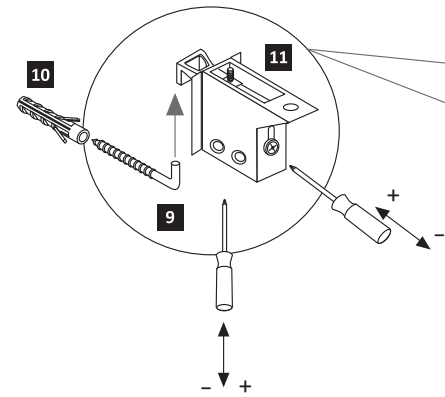

1. **9**

5,8 x 55	8 x 30
9	10
2 x 2840	2 x 2842