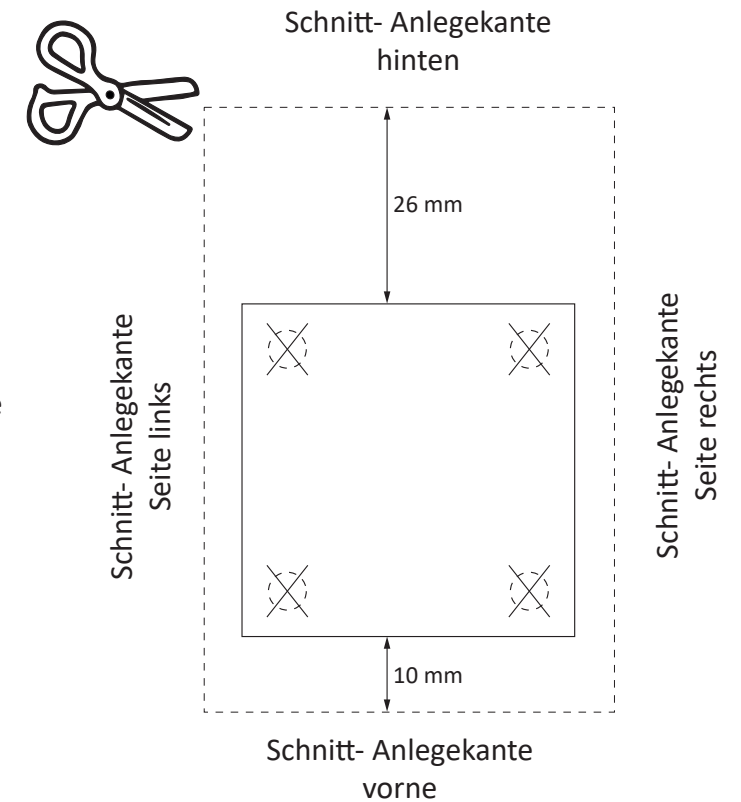

### ACHTUNG !

Nutzen Sie die Schablone zum Ankörnen auf der Schrankunterseite, für die Fußmontage.

Artikel-Nr.	Aufbauanleitungs-Nr.	Fertigungsdatum
	<b>88130.543</b>	

<b>1</b> 8 x 2802	<b>2</b> 8 x 2801	ungedämpft <b>3</b> 1 x 1505	gedämpft <b>4</b> 2 x 1504
<b>5</b> 3 x 1613	3,5 x 15 <b>6</b> 10 x 2804	8 x 30 <b>7</b> 8 x 2861	4 x 30 <b>8</b> 4 x 2812
5,8 x 55 <b>9</b> 2 x 2840	8 x 30 <b>10</b> 2 x 2842	<b>11</b> 2 x 2843	5/5 x 16 <b>12</b> 16 x 2821
4 x 27 <b>13</b> 2 x 2829	<b>14</b> 1 x 5706	<b>15</b> 2 x 2865	<b>16</b> 4 x 2552
<b>17</b> 25 x 2862	4 x 9 <b>18</b> 4 x	5 x 30 <b>19</b> 2 x	Leim <b>A</b> 1 x 2863

**ACHTUNG!**  
Montagebeispiel rechtsanschlag!  
Soll die Tür links angeschlagen werden müssen die Kreuzmontageplatten **5** auf dem linken Seitenteil **20 L** montiert werden.

**2**

<b>2</b> 8 x 2801	8 x 30 <b>7</b> 8 x 2861	Leim <b>19</b> 1 x 2863
----------------------	--------------------------------	-------------------------------