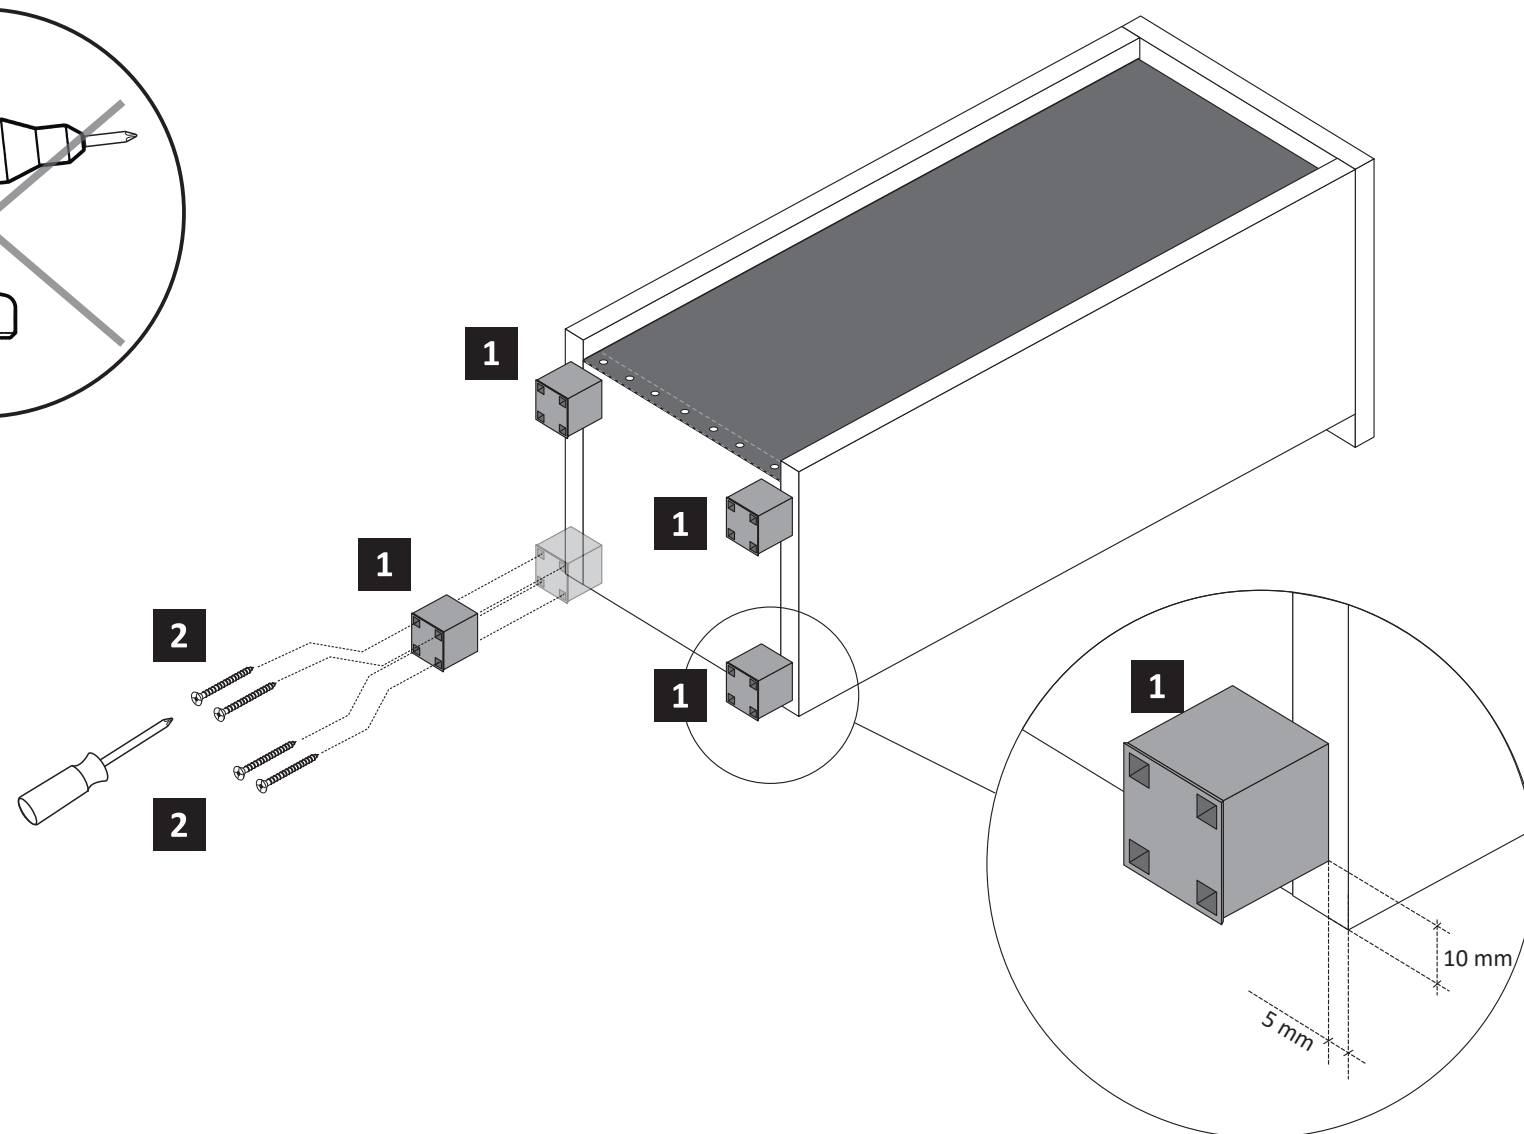

### ACHTUNG !

Nutzen Sie die Schablone zum Ankörnen auf der Schrankunterseite, für die Fußmontage.

Artikel-Nr.	Aufbauanleitungs-Nr.	Fertigungsdatum
	<b>88130.543</b>	

<b>1</b> 8 x 2802	<b>2</b> 8 x 2801	ungedämpft <b>3</b> 1 x 1505	gedämpft <b>4</b> 2 x 1504
<b>5</b> 3 x 1613	3,5 x 15 <b>6</b> 10 x 2804	8 x 30 <b>7</b> 8 x 2861	4 x 30 <b>8</b> 4 x 2812
5,8 x 55 <b>9</b> 2 x 2840	8 x 30 <b>10</b> 2 x 2842	<b>11</b> 2 x 2843	5/5 x 16 <b>12</b> 16 x 2821
4 x 27 <b>13</b> 2 x 2829	<b>14</b> 1 x 5706	<b>15</b> 2 x 2865	<b>16</b> 4 x 2552
<b>17</b> 25 x 2862	4 x 9 <b>18</b> 4 x	5 x 30 <b>19</b> 2 x	Leim <b>A</b> 1 x 2863

**ACHTUNG!**  
Montagebeispiel rechtsanschlag!  
Soll die Tür links angeschlagen werden müssen die Kreuzmontageplatten **5** auf dem linken Seitenteil **20 L** montiert werden.

**2**

<b>2</b> 8 x 2801	8 x 30 <b>7</b> 8 x 2861	Leim <b>19</b> 1 x 2863
----------------------	--------------------------------	-------------------------------