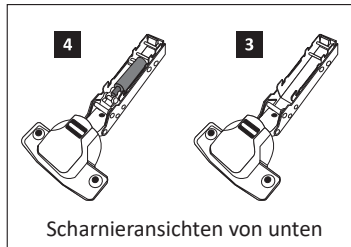

1. **7**

ungedämpft	gedämpft	3,5 x 15	
3	4	6 x 2804	15
1 x 1505	2 x 1504		2 x 2865