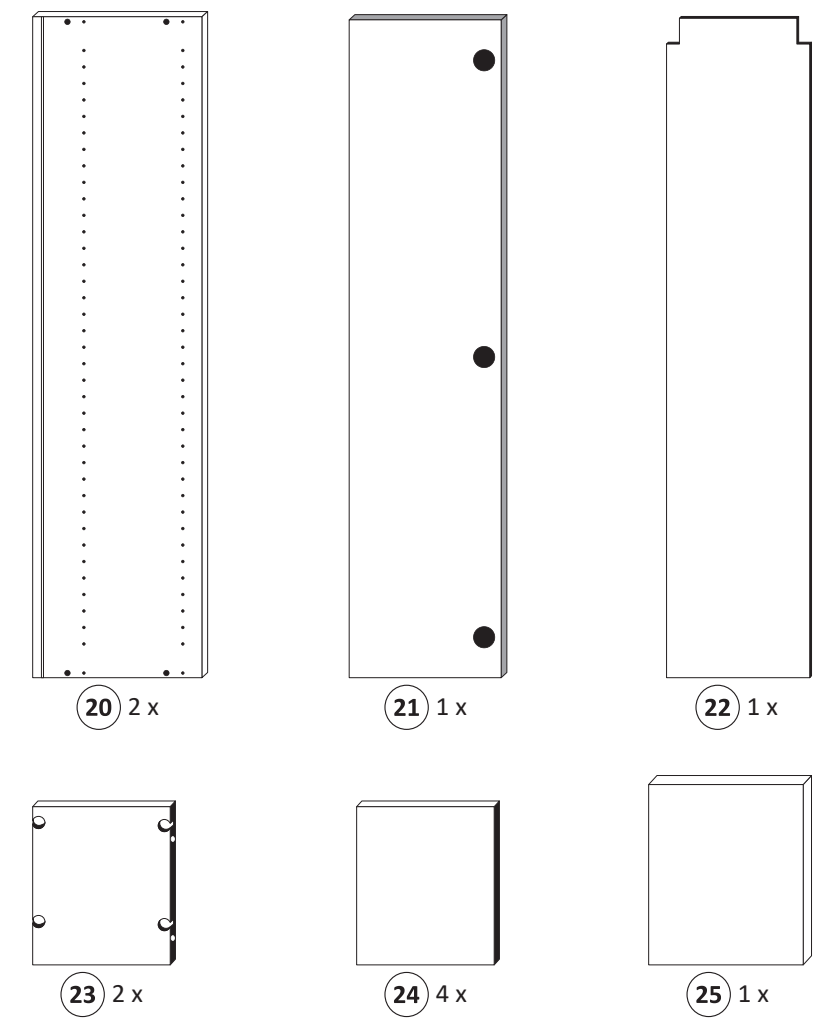

### ACHTUNG !

Nutzen Sie die Schablone zum Ankörnen auf der Schrankunterseite, für die Fußmontage.

Artikel-Nr.	Aufbauanleitungs-Nr.	Fertigungsdatum
	<b>88130.543</b>	

<b>1</b> 8 x 2802	<b>2</b> 8 x 2801	ungedämpft <b>3</b> 1 x 1505	gedämpft <b>4</b> 2 x 1504
<b>5</b> 3 x 1613	3,5 x 15 <b>6</b> 10 x 2804	8 x 30 <b>7</b> 8 x 2861	4 x 30 <b>8</b> 4 x 2812
5,8 x 55 <b>9</b> 2 x 2840	8 x 30 <b>10</b> 2 x 2842	<b>11</b> 2 x 2843	5/5 x 16 <b>12</b> 16 x 2821
4 x 27 <b>13</b> 2 x 2829	<b>14</b> 1 x 5706	<b>15</b> 2 x 2865	<b>16</b> 4 x 2552
<b>17</b> 25 x 2862	4 x 9 <b>18</b> 4 x	5 x 30 <b>19</b> 2 x	Leim <b>A</b> 1 x 2863

**1**

<b>1</b> 8 x 2802	<b>5</b> 3 x 1613	4 x 30 <b>8</b> 4 x 2812	<b>11</b> 2 x 2843	5/5 x 16 <b>12</b> 16 x 2821
----------------------	----------------------	--------------------------------	-----------------------	------------------------------------