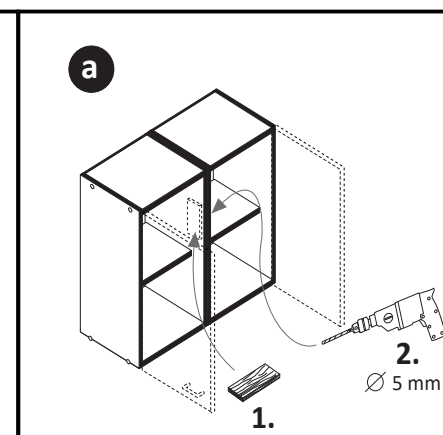

1. **10**

4 x 9	5 x 30
18	4 x
	2 x