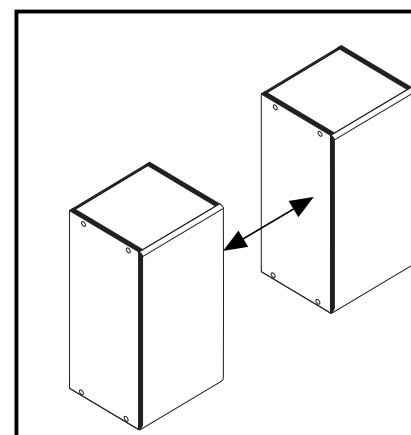

1. **10**

4 x 9	5 x 30
18	4 x
	2 x