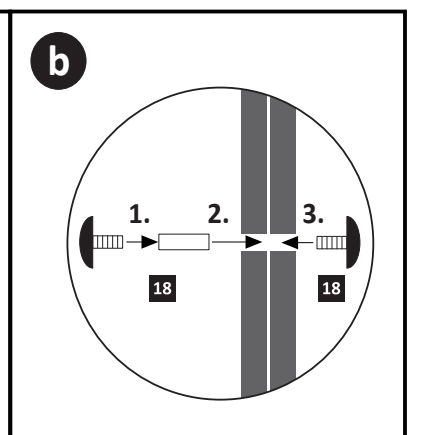

1. **10**

4 x 9	5 x 30
18	4 x
	2 x