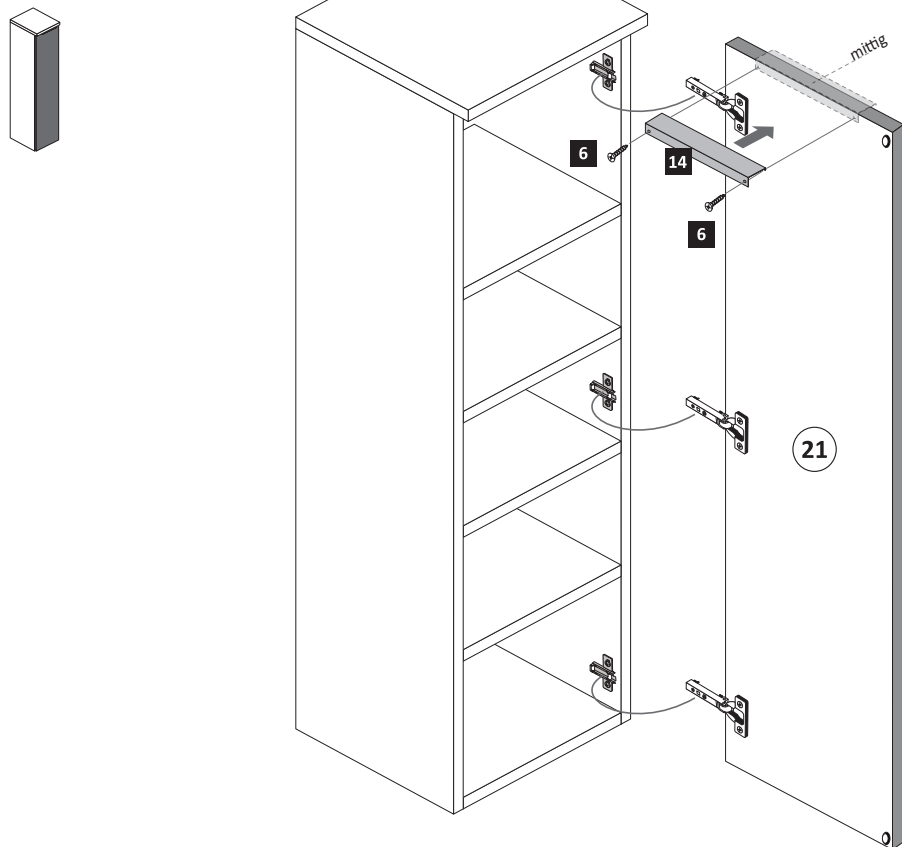

1. **8**

3,5 x 15	
6	14
2 x 2804	1 x 5706