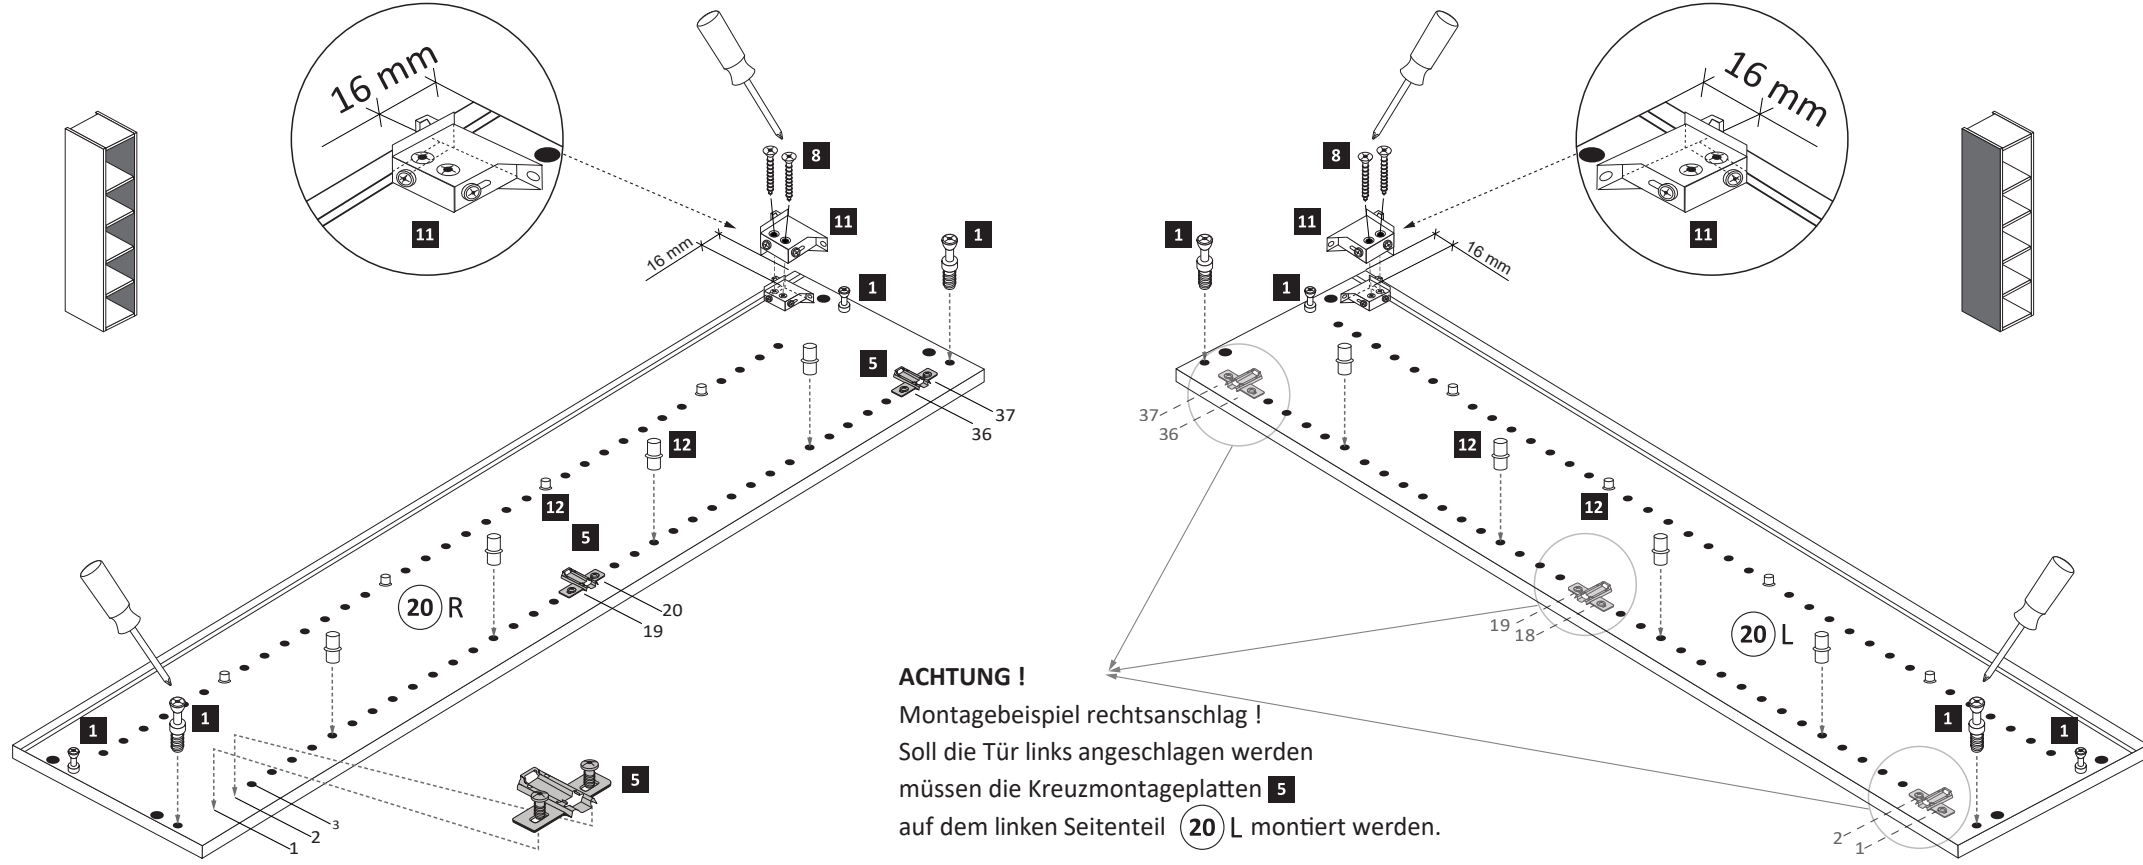

### ACHTUNG !

Nutzen Sie die Schablone zum Ankörnen auf der Schrankunterseite, für die Fußmontage.

Artikel-Nr.	Aufbauanleitungs-Nr.	Fertigungsdatum
	<b>88130.543</b>	

<b>1</b> 8 x 2802	<b>2</b> 8 x 2801	ungedämpft <b>3</b> 1 x 1505	gedämpft <b>4</b> 2 x 1504
<b>5</b> 3 x 1613	3,5 x 15 <b>6</b> 10 x 2804	8 x 30 <b>7</b> 8 x 2861	4 x 30 <b>8</b> 4 x 2812
5,8 x 55 <b>9</b> 2 x 2840	8 x 30 <b>10</b> 2 x 2842	<b>11</b> 2 x 2843	5/5 x 16 <b>12</b> 16 x 2821
4 x 27 <b>13</b> 2 x 2829	<b>14</b> 1 x 5706	<b>15</b> 2 x 2865	<b>16</b> 4 x 2552
<b>17</b> 25 x 2862	4 x 9 <b>18</b> 4 x	5 x 30 <b>19</b> 2 x	Leim <b>A</b> 1 x 2863

**ACHTUNG!**  
Montagebeispiel rechtsanschlag!  
Soll die Tür links angeschlagen werden müssen die Kreuzmontageplatten **5** auf dem linken Seitenteil **20 L** montiert werden.

**2**

<b>2</b> 8 x 2801	8 x 30 <b>7</b> 8 x 2861	Leim <b>19</b> 1 x 2863
----------------------	--------------------------------	-------------------------------