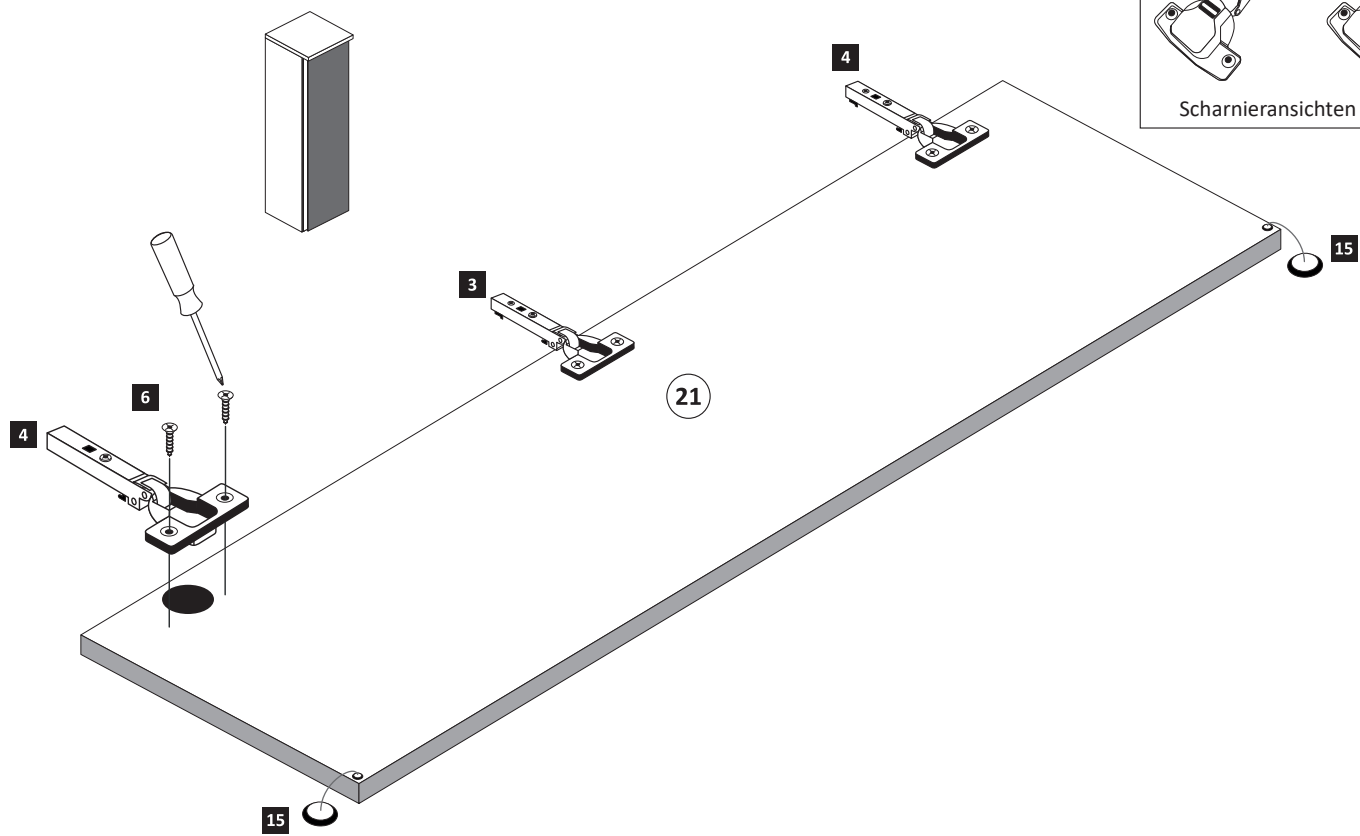

1. **7**

ungedämpft	gedämpft	3,5 x 15	
3	4	6 x 2804	15
1 x 1505	2 x 1504		2 x 2865