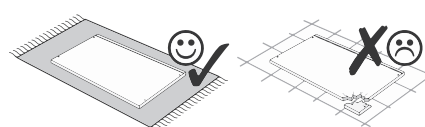

www.till-hilft.de

Pflegehinweise

89931.330

ACHTUNG !

Nutzen Sie die Schablone zum Ankörnen auf der Schrankunterseite, für die Fußmontage.

Artikel-Nr.	Aufbauanleitungs-Nr.	Fertigungsdatum
	88465.733	

1 8 x 2802	2 8 x 2801	ungedämpft 3 2 x 1505	gedämpft 4 4 x 1504	5 6 x 1613
6 8 x 30	7 2 x 5706	8 4 x 30	9 5,8 x 55	10 8 x 30
11 2 x 2843	12 5/5 x 16	13 4 x 27	14 2 x 2865	15 1 x 2863
16 25 x 2862	17 4 x 9	18 5 x 30	19 3,5 x 15	26 8 mm