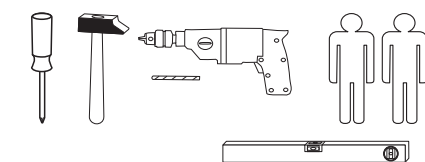

www.till-hilft.de

Pflegehinweise

89931.330

ACHTUNG !

Nutzen Sie die Schablone zum Ankörnen auf der Schrankunterseite, für die Fußmontage.

Artikel-Nr.	Aufbauanleitungs-Nr.	Fertigungsdatum
	88465.733	

1 8 x 2802	2 8 x 2801	ungedämpft 3 2 x 1505	gedämpft 4 4 x 1504	5 6 x 1613
6 8 x 30	7 2 x 5706	8 4 x 30	9 5,8 x 55	10 8 x 30
11 2 x 2843	12 5/5 x 16	13 4 x 27	14 2 x 2865	15 1 x 2863
16 25 x 2862	17 4 x 9	18 5 x 30	19 3,5 x 15	26 8 mm