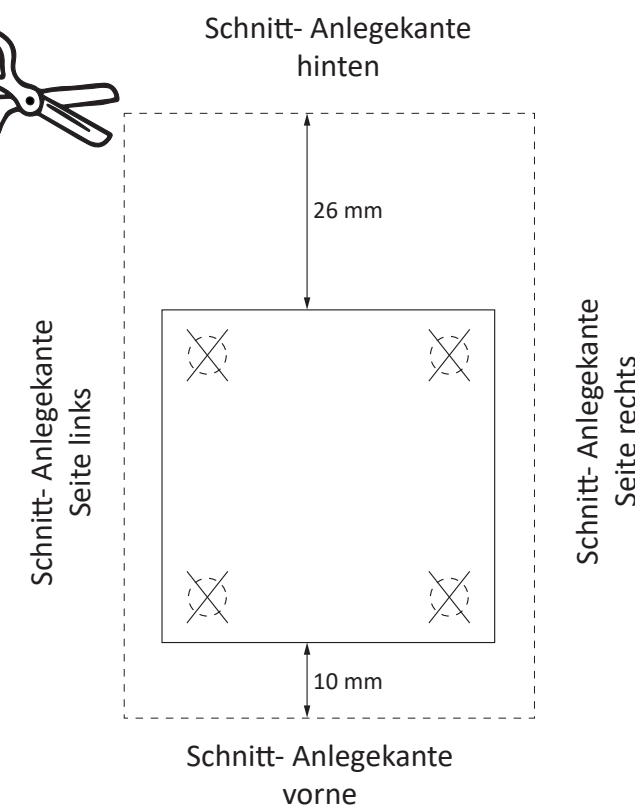

www.till-hilft.de

Pflegehinweise

89931.330

ACHTUNG !

Nutzen Sie die Schablone zum Ankörnen auf der Schrankunterseite, für die Fußmontage.

Artikel-Nr.	Aufbauanleitungs-Nr.	Fertigungsdatum
	88465.733	

1 8 x 2802	2 8 x 2801	ungedämpft 3 2 x 1505	gedämpft 4 4 x 1504	5 6 x 1613
6 8 x 30	7 2 x 5706	8 4 x 30	9 5,8 x 55	10 8 x 30
11 2 x 2843	12 5/5 x 16	13 4 x 27	14 2 x 2865	15 1 x 2863
16 25 x 2862	17 4 x 9	18 5 x 30	19 3,5 x 15	26 8 mm

1

1 8 x 2802	5 6 x 1613	8 4 x 30	11 2 x 2843	12 5/5 x 16
----------------------	----------------------	--------------------	-----------------------	-----------------------

2

2 8 x 2801	6 8 x 30	15 1 x 2863	26 8 mm
----------------------	--------------------	-----------------------	-------------------