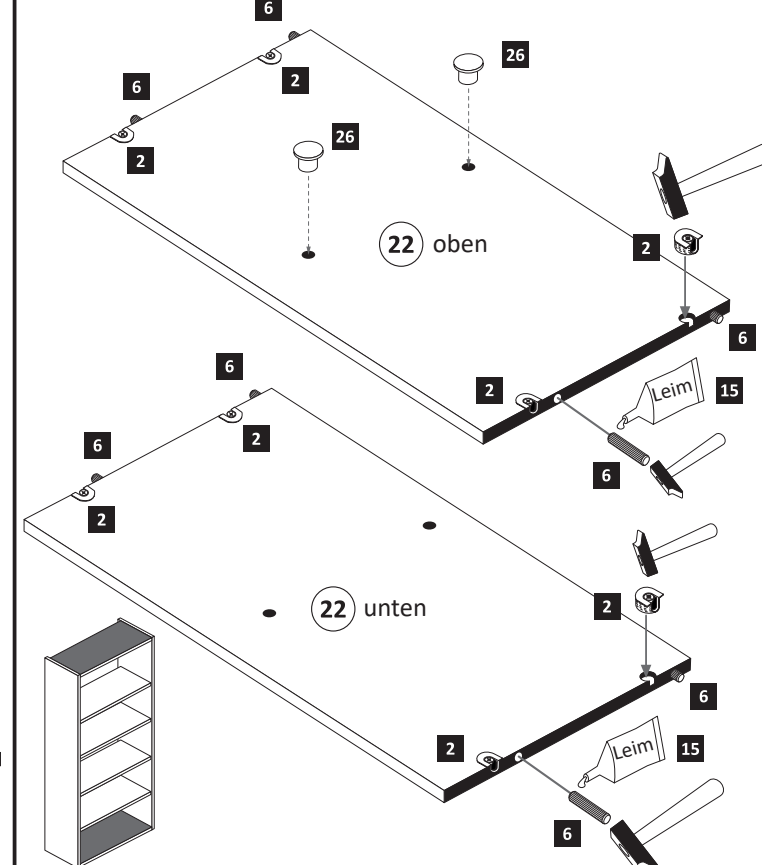

www.till-hilft.de

Pflegehinweise

89931.330

ACHTUNG !

Nutzen Sie die Schablone zum Ankörnen auf der Schrankunterseite, für die Fußmontage.

Artikel-Nr.	Aufbauanleitungs-Nr.	Fertigungsdatum
	88465.733	

1 8 x 2802	2 8 x 2801	ungedämpft 3 2 x 1505	gedämpft 4 4 x 1504	5 6 x 1613
6 8 x 30	7 2 x 5706	8 4 x 30	9 5,8 x 55	10 8 x 30
11 2 x 2843	12 5/5 x 16	13 4 x 27	14 2 x 2865	15 1 x 2863
16 25 x 2862	17 4 x 9	18 5 x 30	19 3,5 x 15	26 8 mm

1

1 8 x 2802	5 6 x 1613	8 4 x 30	11 2 x 2843	12 5/5 x 16
----------------------	----------------------	--------------------	-----------------------	-----------------------

2

2 8 x 2801	6 8 x 30	15 1 x 2863	26 8 mm
----------------------	--------------------	-----------------------	-------------------