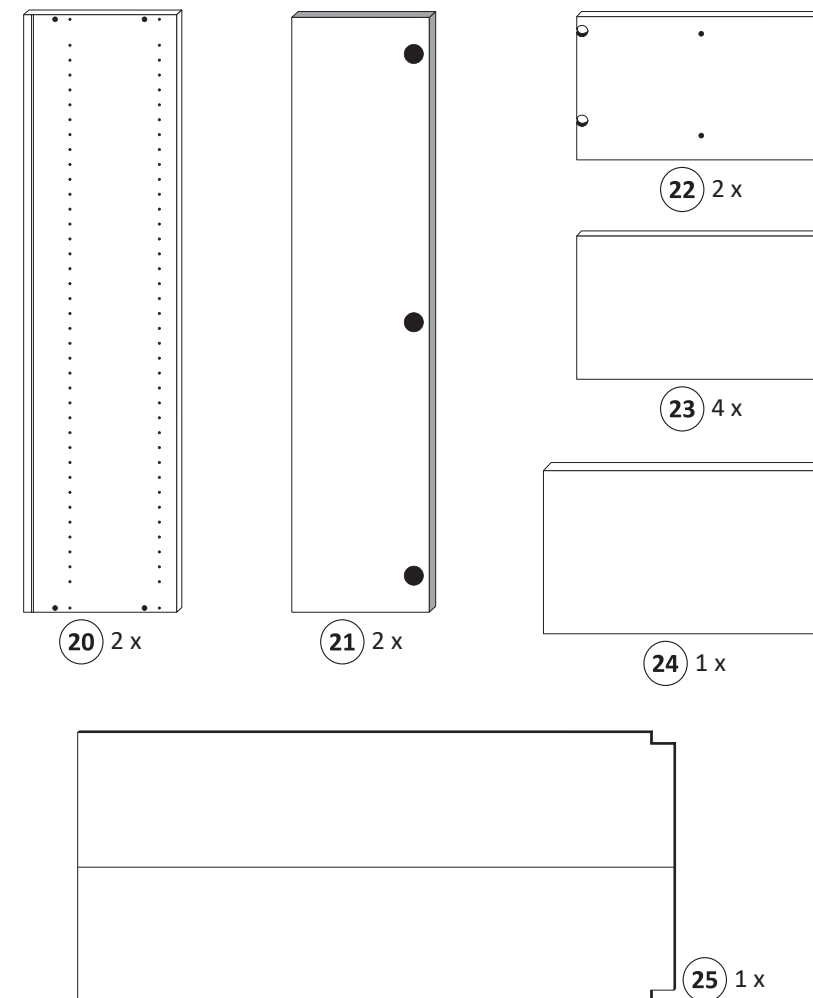

www.till-hilft.de

Pflegehinweise

89931.330

ACHTUNG !

Nutzen Sie die Schablone zum Ankörnen auf der Schrankunterseite, für die Fußmontage.

Artikel-Nr.	Aufbauanleitungs-Nr.	Fertigungsdatum
	88465.733	

1 8 x 2802	2 8 x 2801	ungedämpft 3 2 x 1505	gedämpft 4 4 x 1504	5 6 x 1613
6 8 x 30	7 2 x 5706	8 4 x 30	9 5,8 x 55	10 8 x 30
11 2 x 2843	12 5/5 x 16	13 4 x 27	14 2 x 2865	15 1 x 2863
16 25 x 2862	17 4 x 9	18 5 x 30	19 3,5 x 15	26 8 mm

1

1 8 x 2802	5 6 x 1613	8 4 x 30	11 2 x 2843	12 5/5 x 16
----------------------	----------------------	--------------------	-----------------------	-----------------------

2

2 8 x 2801	6 8 x 30	15 1 x 2863	26 8 mm
----------------------	--------------------	-----------------------	-------------------