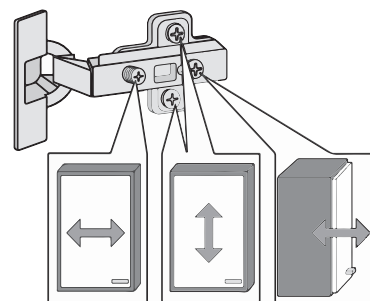

www.till-hilft.de

Pflegehinweise

89931.330

ACHTUNG !

Nutzen Sie die Schablone zum Ankörnen auf der Schrankunterseite, für die Fußmontage.

Artikel-Nr.	Aufbauanleitungs-Nr.	Fertigungsdatum
	88465.733	

1 8 x 2802	2 8 x 2801	ungedämpft 3 2 x 1505	gedämpft 4 4 x 1504	5 6 x 1613
6 8 x 30	7 2 x 5706	8 4 x 30	9 5,8 x 55	10 8 x 30
11 2 x 2843	12 5/5 x 16	13 4 x 27	14 2 x 2865	15 1 x 2863
16 25 x 2862	17 4 x 9	18 5 x 30	19 3,5 x 15	26 8 mm