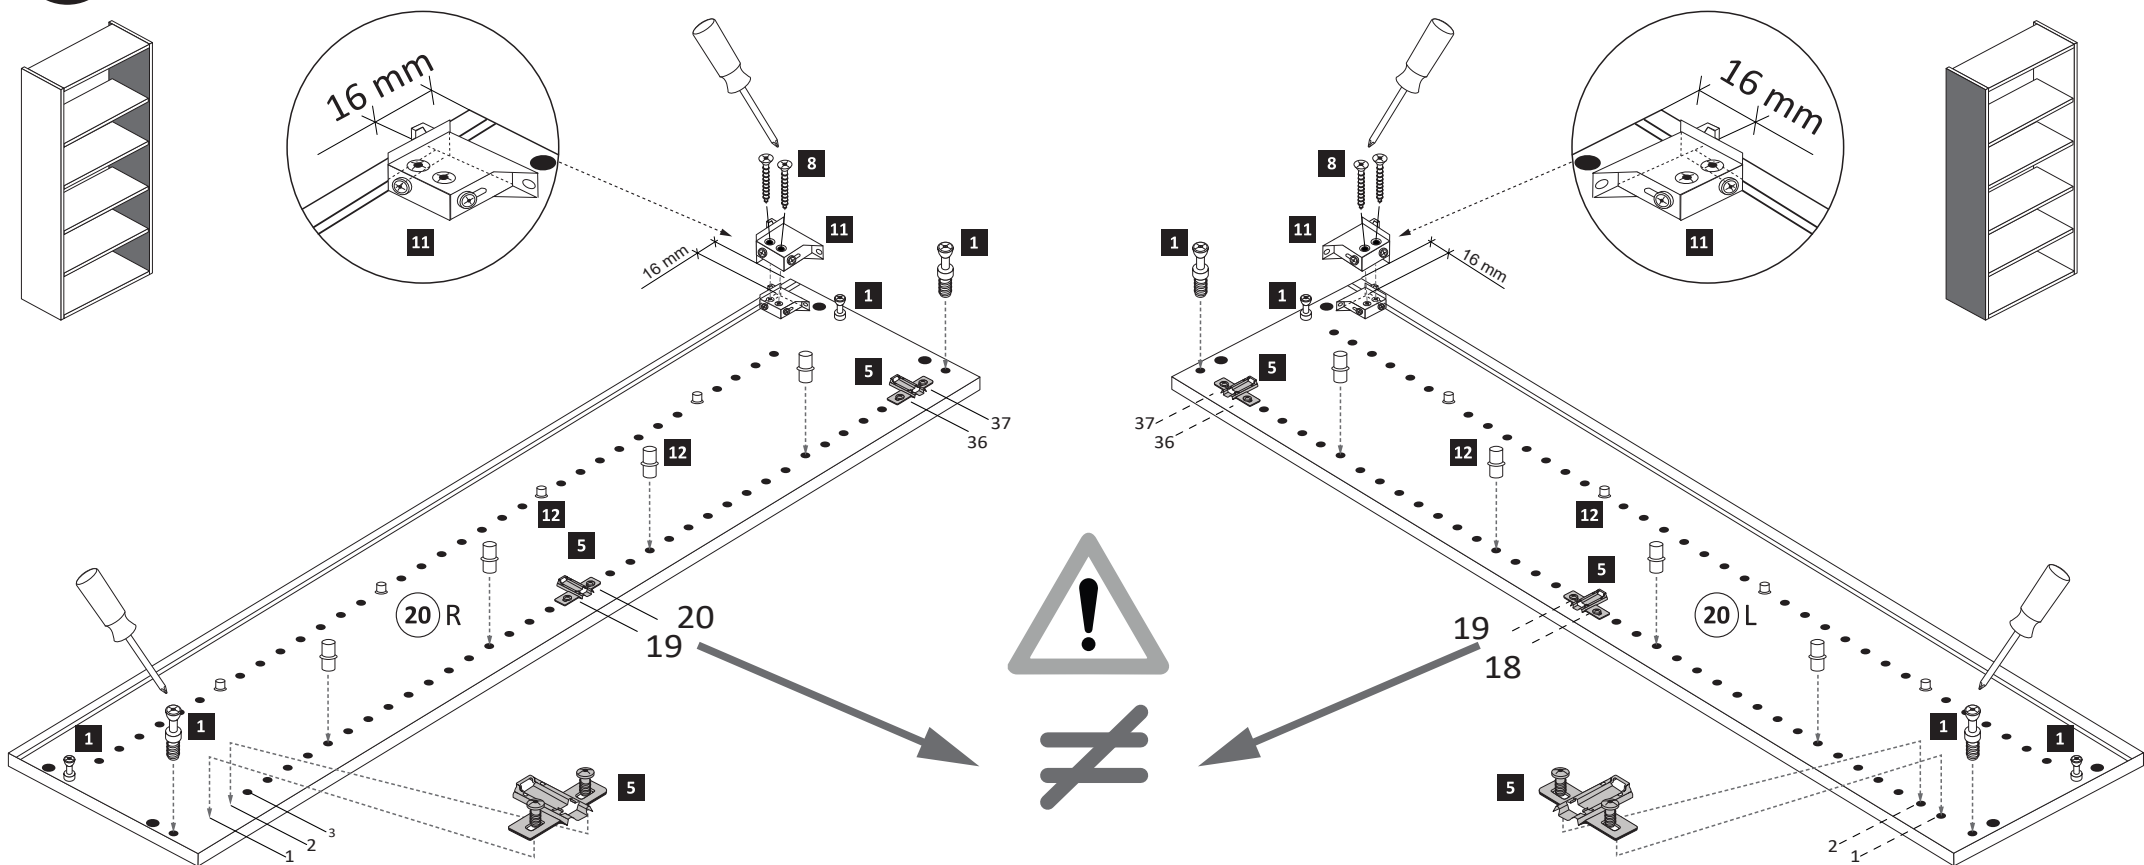

www.till-hilft.de

Pflegehinweise

89931.330

ACHTUNG !

Nutzen Sie die Schablone zum Ankörnen auf der Schrankunterseite, für die Fußmontage.

Artikel-Nr.	Aufbauanleitungs-Nr.	Fertigungsdatum
	88465.733	

1 8 x 2802	2 8 x 2801	ungedämpft 3 2 x 1505	gedämpft 4 4 x 1504	5 6 x 1613
6 8 x 30	7 2 x 5706	8 4 x 30	9 5,8 x 55	10 8 x 30
11 2 x 2843	12 5/5 x 16	13 4 x 27	14 2 x 2865	15 1 x 2863
16 25 x 2862	17 4 x 9	18 5 x 30	19 3,5 x 15	26 8 mm

1

1 8 x 2802	5 6 x 1613	8 4 x 30	11 2 x 2843	12 5/5 x 16
----------------------	----------------------	--------------------	-----------------------	-----------------------

2

2 8 x 2801	6 8 x 30	15 1 x 2863	26 8 mm
----------------------	--------------------	-----------------------	-------------------