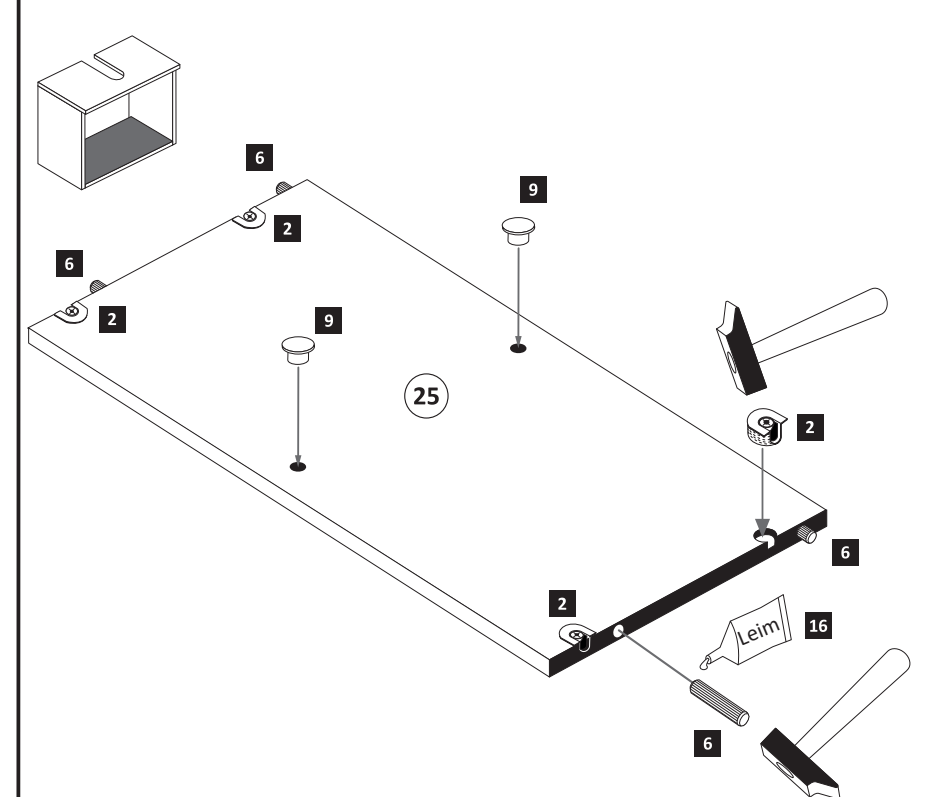

2

2 4 x 2801	6 8 x 30 8 x 2861	9 8mm 2 x	16 Leim 1 x 2863