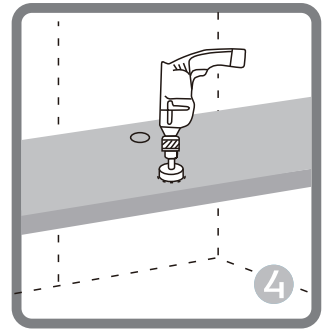

Ø 100
Ø 35

- DE** Montage- und Bedienungsanleitung
- EN** Assembly and operating instructions
- FR** Manuel d'installation et de l'utilisateur
- IT** Manuale d'installazione e d'uso
- NL** Installatie- en gebruiksaanwijzing
- SE** Installations- och bruksanvisning
- CZ** Montážní a uživatelský manuál
- SK** Inštalacná a používateľská príručka
- RO** Manual de instalare si utilizare
- RS** Uputstvo za montažu i upotrebu

SAVALL

Art.: 12010718

OVER COUNTERTOP

WALL-HUNG