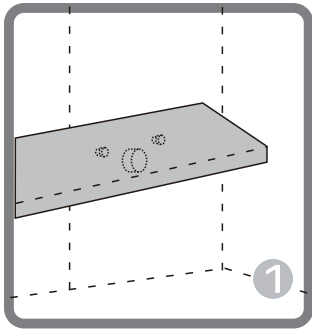

Ø 100
Ø 35

- DE** Montage- und Bedienungsanleitung
- EN** Assembly and operating instructions
- FR** Manuel d'installation et de l'utilisateur
- IT** Manuale d'installazione e d'uso
- NL** Installatie- en gebruiksaanwijzing
- SE** Installations- och bruksanvisning
- CZ** Montážní a uživatelský manuál
- SK** Inštalacná a používateľská príručka
- RO** Manual de instalare si utilizare
- RS** Uputstvo za montažu i upotrebu

SAVALL

Art.: 12010718

OVER COUNTERTOP

WALL-HUNG