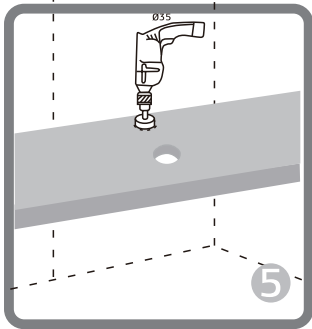

Ø 100
Ø 35

- DE** Montage- und Bedienungsanleitung
- EN** Assembly and operating instructions
- FR** Manuel d'installation et de l'utilisateur
- IT** Manuale d'installazione e d'uso
- NL** Installatie- en gebruiksaanwijzing
- SE** Installations- och bruksanvisning
- CZ** Montážní a uživatelský manuál
- SK** Inštalacná a používateľská príručka
- RO** Manual de instalare si utilizare
- RS** Uputstvo za montažu i upotrebu

SAVALL

Art.: 12010718

OVER COUNTERTOP

WALL-HUNG