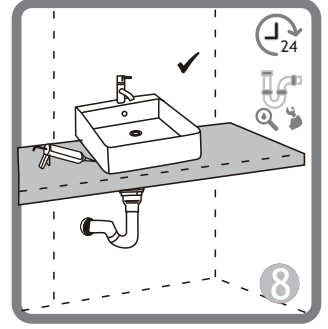

Ø 100
Ø 35

- DE** Montage- und Bedienungsanleitung
- EN** Assembly and operating instructions
- FR** Manuel d'installation et de l'utilisateur
- IT** Manuale d'installazione e d'uso
- NL** Installatie- en gebruiksaanwijzing
- SE** Installations- och bruksanvisning
- CZ** Montážní a uživatelský manuál
- SK** Inštalacná a používateľská príručka
- RO** Manual de instalare si utilizare
- RS** Uputstvo za montažu i upotrebu

SAVALL

Art.: 12010718

OVER COUNTERTOP

WALL-HUNG