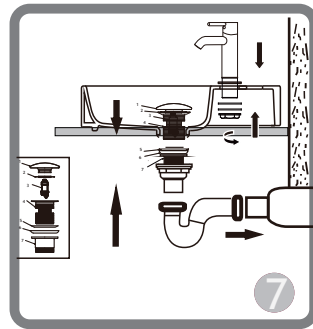

Ø 100
Ø 35

- DE** Montage- und Bedienungsanleitung
- EN** Assembly and operating instructions
- FR** Manuel d'installation et de l'utilisateur
- IT** Manuale d'installazione e d'uso
- NL** Installatie- en gebruiksaanwijzing
- SE** Installations- och bruksanvisning
- CZ** Montážní a uživatelský manuál
- SK** Inštalacná a používateľská príručka
- RO** Manual de instalare si utilizare
- RS** Uputstvo za montažu i upotrebu

SAVALL

Art.: 12010718

OVER COUNTERTOP

WALL-HUNG