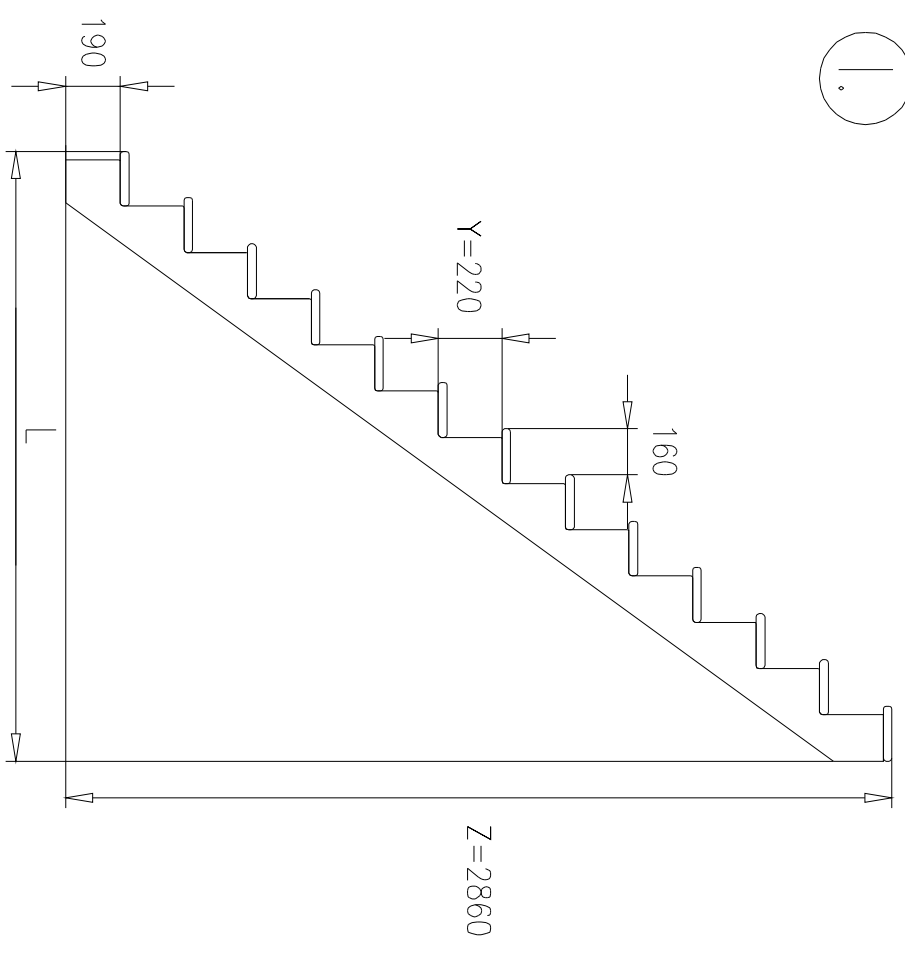

Filia

Avec barreaux verticales

Garde-corps à gauche

Garde-corps à droite

 ① x4 6x50	 ② x4 10x50	 ③ x8 4,5x20	 ④ x6 ϕ 6x70	 ⑤ x4 ϕ 16
 ⑥ x39 ϕ 12	 ⑦ x51 5x50	 ⑧ x4	 ⑨ x1	

Y	Z
22.0 cm	286.0 cm
Marche	Z Höhe
11	242.0 cm
12	264.0 cm
13	286.0 cm

Y	L	Portée
22.0 cm	65.0 cm	75.0 cm
Marches	L	Portée
11	181	181
12	197	197
13	213	213

5