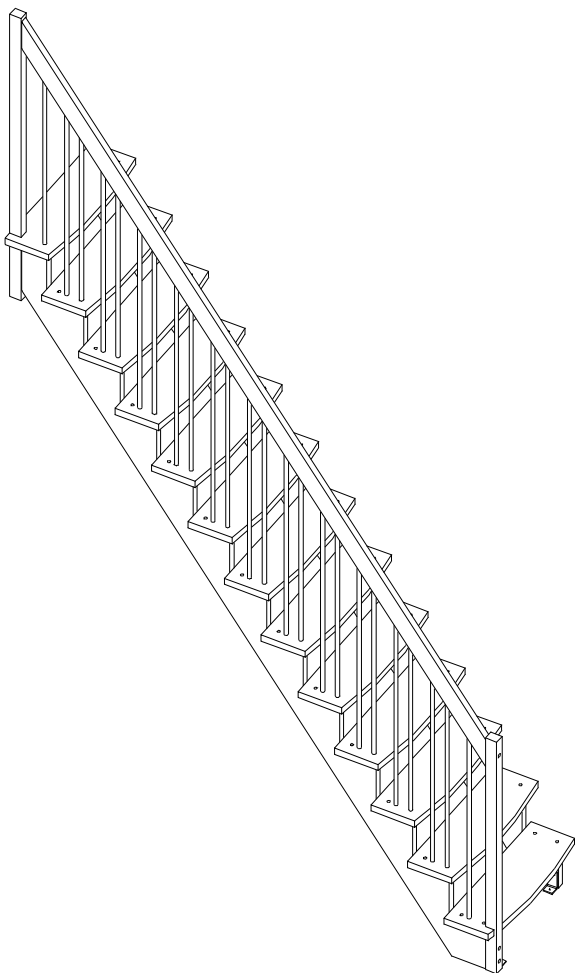

Filia

Avec barreaux verticales

Garde-corps à gauche

Garde-corps à droite

 ① x4 6x50	 ② x4 10x50	 ③ x8 4,5x20	 ④ x6 ϕ 6x70	 ⑤ x4 ϕ 16
 ⑥ x39 ϕ 12	 ⑦ x51 5x50	 ⑧ x4	 ⑨ x1	

Y	Z
22.0 cm	286.0 cm
Marche	Z Höhe
11	242.0 cm
12	264.0 cm
13	286.0 cm

Y	L	Portée
22.0 cm	65.0 cm	75.0 cm
Marches	L	Portée
11	181	181
12	197	197
13	213	213

5