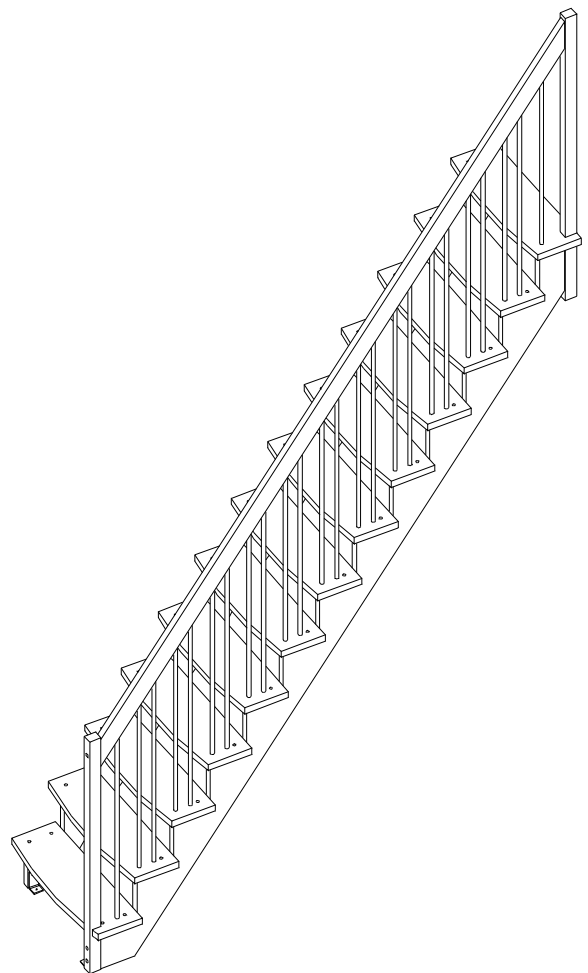

Filia

Avec barreaux verticales

Garde-corps à gauche

Garde-corps à droite

 ① x4 6x50	 ② x4 10x50	 ③ x8 4,5x20	 ④ x6 ϕ 6x70	 ⑤ x4 ϕ 16
 ⑥ x39 ϕ 12	 ⑦ x51 5x50	 ⑧ x4	 ⑨ x1	

Y	Z
22.0 cm	286.0 cm
Marche	Z Höhe
11	242.0 cm
12	264.0 cm
13	286.0 cm

Y	L	Portée
22.0 cm	65.0 cm	75.0 cm
Marches	L	Portée
11	181	181
12	197	197
13	213	213

5