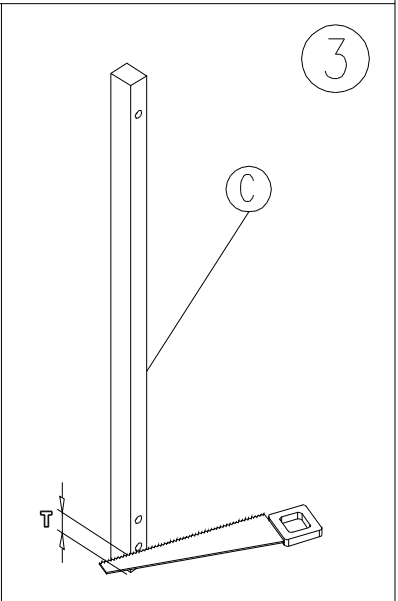

Filia

Avec barreaux verticales

Garde-corps à gauche

Garde-corps à droite

 ① x4 6x50	 ② x4 10x50	 ③ x8 4,5x20	 ④ x6 ϕ 6x70	 ⑤ x4 ϕ 16
 ⑥ x39 ϕ 12	 ⑦ x51 5x50	 ⑧ x4	 ⑨ x1	

Y	Z
22.0 cm	286.0 cm
Marche	Z Höhe
11	242.0 cm
12	264.0 cm
13	286.0 cm

Y	L	Portée
22.0 cm	65.0 cm	75.0 cm
Marches	L	Portée
11	181	181
12	197	197
13	213	213

5