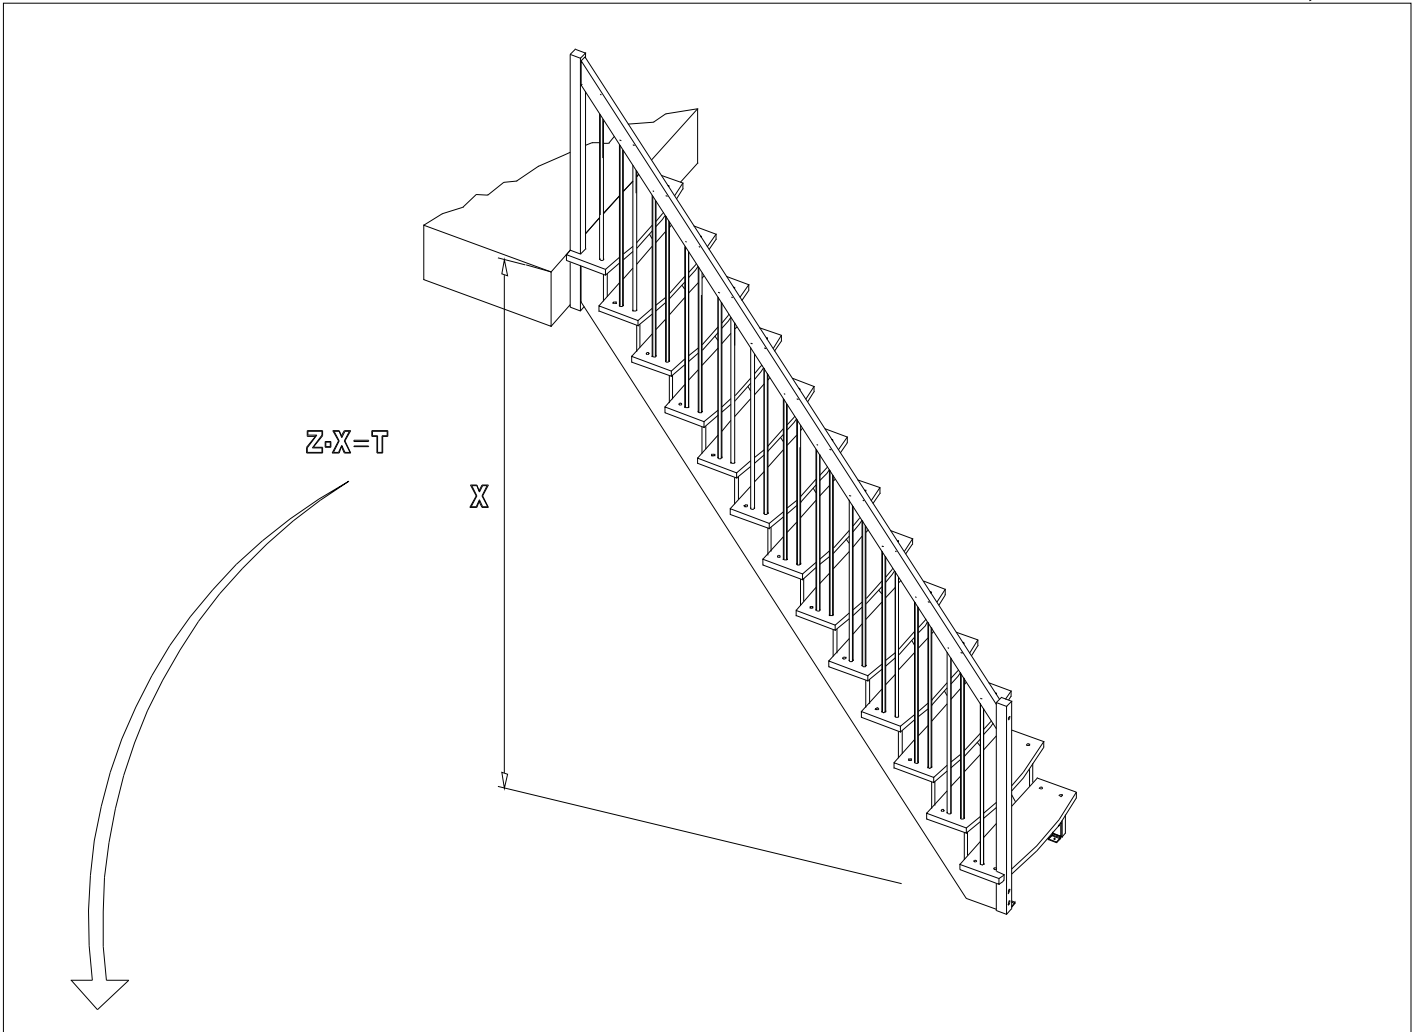

Filia

Avec barreaux verticales

Garde-corps à gauche

Garde-corps à droite

 ① x4 6x50	 ② x4 10x50	 ③ x8 4,5x20	 ④ x6 ϕ 6x70	 ⑤ x4 ϕ 16
 ⑥ x39 ϕ 12	 ⑦ x51 5x50	 ⑧ x4	 ⑨ x1	

Y	Z
22.0 cm	286.0 cm
Marche	Z Höhe
11	242.0 cm
12	264.0 cm
13	286.0 cm

Y	L	Portée
22.0 cm	65.0 cm	75.0 cm
Marches	L	Portée
11	181	181
12	197	197
13	213	213

5