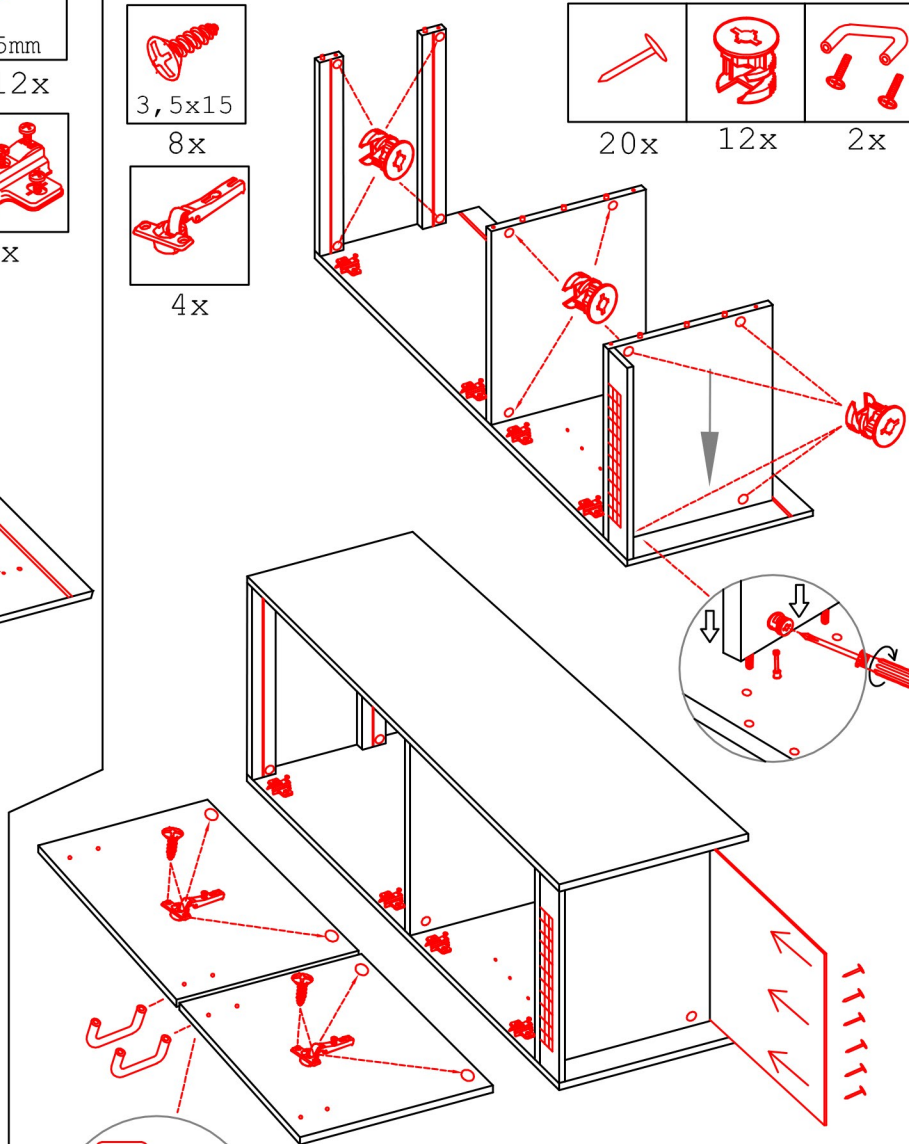

# DGIT 60 Variante

Montageanleitung / Notice de montage / Assembly instruction

12x

1x

2x

8x

4x

Wandbefestigung, Kippsicherung