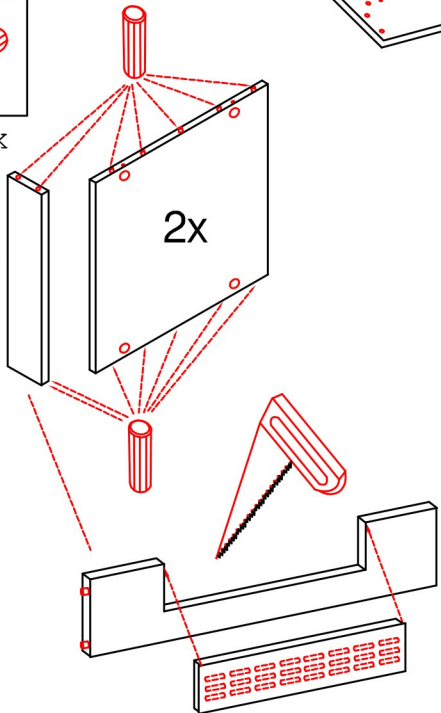

# DGIT 60 Variante

Montageanleitung / Notice de montage / Assembly instruction

12x

1x

2x

8x

4x

Wandbefestigung, Kippsicherung