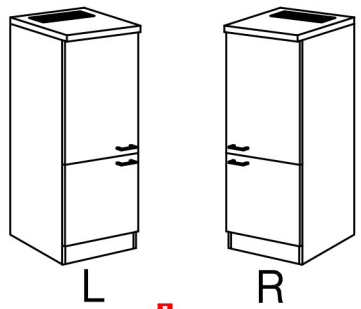

# DGIT 60 Variante

Montageanleitung / Notice de montage / Assembly instruction

12x

1x

2x

8x

4x

Wandbefestigung, Kippsicherung