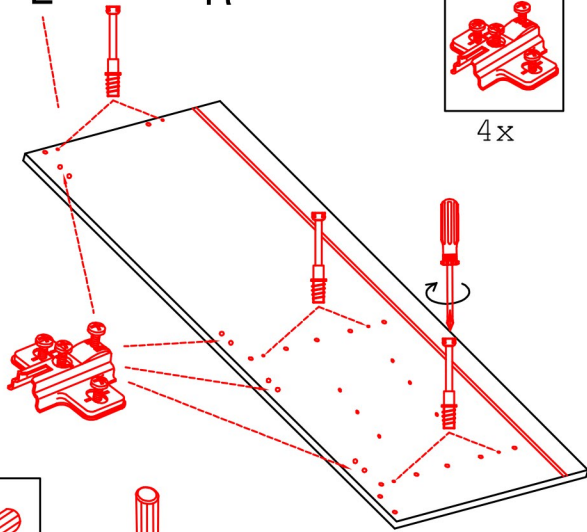

# DGIT 60 Variante

Montageanleitung / Notice de montage / Assembly instruction

12x

1x

2x

8x

4x

Wandbefestigung, Kippsicherung