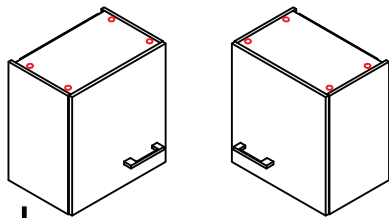

DSPU 100 Blocktype Varianto

Montageanleitung / Notice de montage / Assembly instruction

4x 4x 14x 4x 4x

4x 8x 10x 2x 2x

3,5x30
4x

HU 60 Blocktype Varianto

Montageanleitung / Notice de montage / Assembly instruction

2x 2x 4x

L R

Ø 5mm 8x 8x 12x

H 30 / H 40 / H 50 / H 60 / KH 60-32 / HG 50 / HGH 50 / H 50-89 / H 60-89

Varianto Montageanleitung / Notice de montage / Assembly instruction

4x 12x 2x 1x 4x 3,5x15

8x 2x 2x Ø8mm