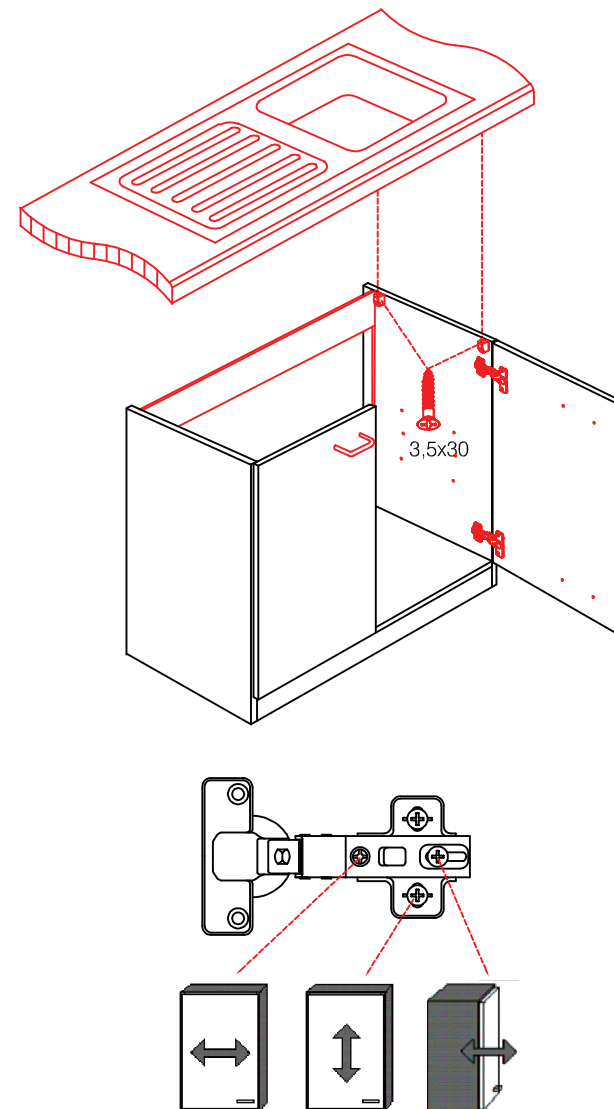

DSPU 100 Blocktype Varianto

Montageanleitung / Notice de montage / Assembly instruction

4x 4x 14x 4x 4x

4x 8x 10x 2x 2x

3,5x30
4x

HU 60 Blocktype Varianto

Montageanleitung / Notice de montage / Assembly instruction

2x 2x 4x

L R

Ø 5mm 8x 8x 12x

H 30 / H 40 / H 50 / H 60 / KH 60-32 / HG 50 / HGH 50 / H 50-89 / H 60-89

Varianto Montageanleitung / Notice de montage / Assembly instruction

4x 12x 2x 1x 4x 3,5x15

8x 2x 2x Ø8mm

US 40 B/ 50 B/ 60 B Varianto (Blocktype)

Montageanleitung / Notice de montage / Assembly instruction

L

R

2x

4x

2x

4x

4x

2x

3,5x15

Ø 5mm

2x

4x

1x

1x