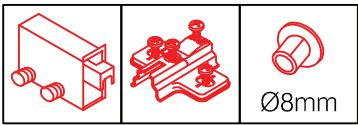

DSPU 100 Blocktype Varianto

Montageanleitung / Notice de montage / Assembly instruction

4x 4x 14x 4x 4x

4x 8x 10x 2x 2x

3,5x30
4x

HU 60 Blocktype Varianto

Montageanleitung / Notice de montage / Assembly instruction

2x 2x 4x

L R

Ø 5mm 8x 8x 12x

H 30 / H 40 / H 50 / H 60 / KH 60-32 / HG 50 / HGH 50 / H 50-89 / H 60-89

Varianto Montageanleitung / Notice de montage / Assembly instruction

4x 12x 2x 1x 4x 3,5x15

8x 2x 2x Ø8mm