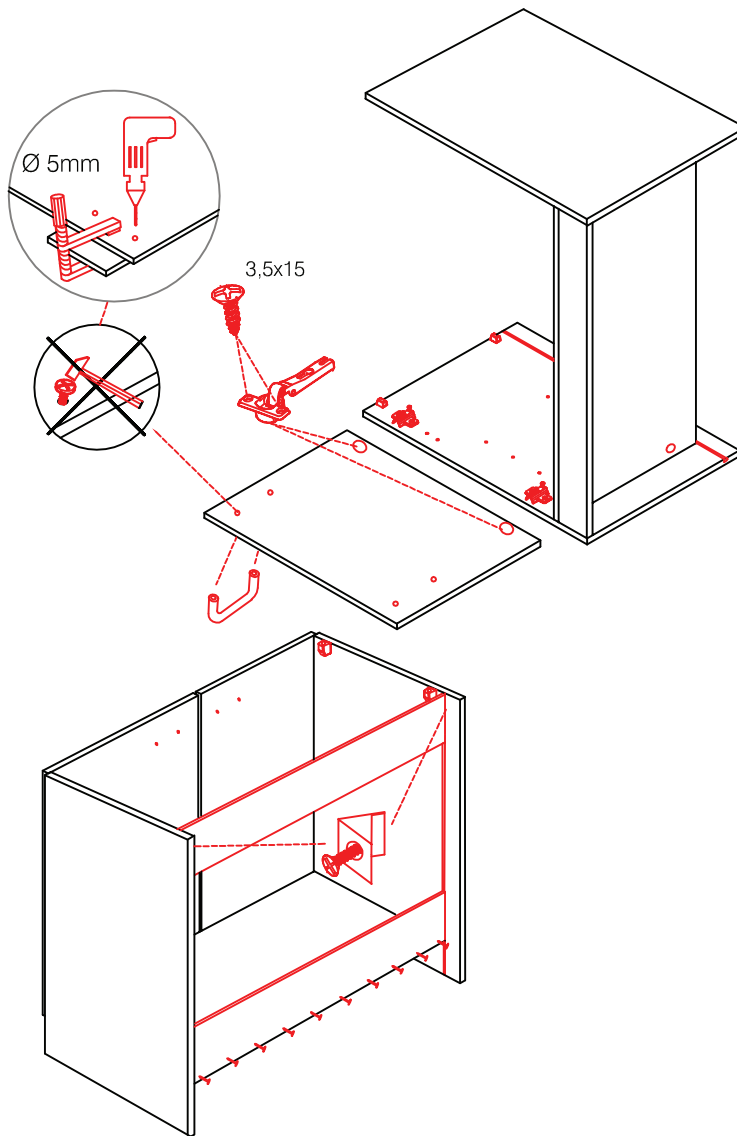

DSPU 100 Blocktype Varianto

Montageanleitung / Notice de montage / Assembly instruction

4x 4x 14x 4x 4x

4x 8x 10x 2x 2x

3,5x30
4x

HU 60 Blocktype Varianto

Montageanleitung / Notice de montage / Assembly instruction

2x 2x 4x

L R

Ø 5mm 8x 8x 12x

H 30 / H 40 / H 50 / H 60 / KH 60-32 / HG 50 / HGH 50 / H 50-89 / H 60-89

Varianto Montageanleitung / Notice de montage / Assembly instruction

4x 12x 2x 1x 4x 3,5x15

8x 2x 2x Ø8mm

Ø5mm

4x

4x

14x

2x

6x

1x

3,5x15

4x

2x

3,5x15

Ø 5mm

2x

4x

1x

1x