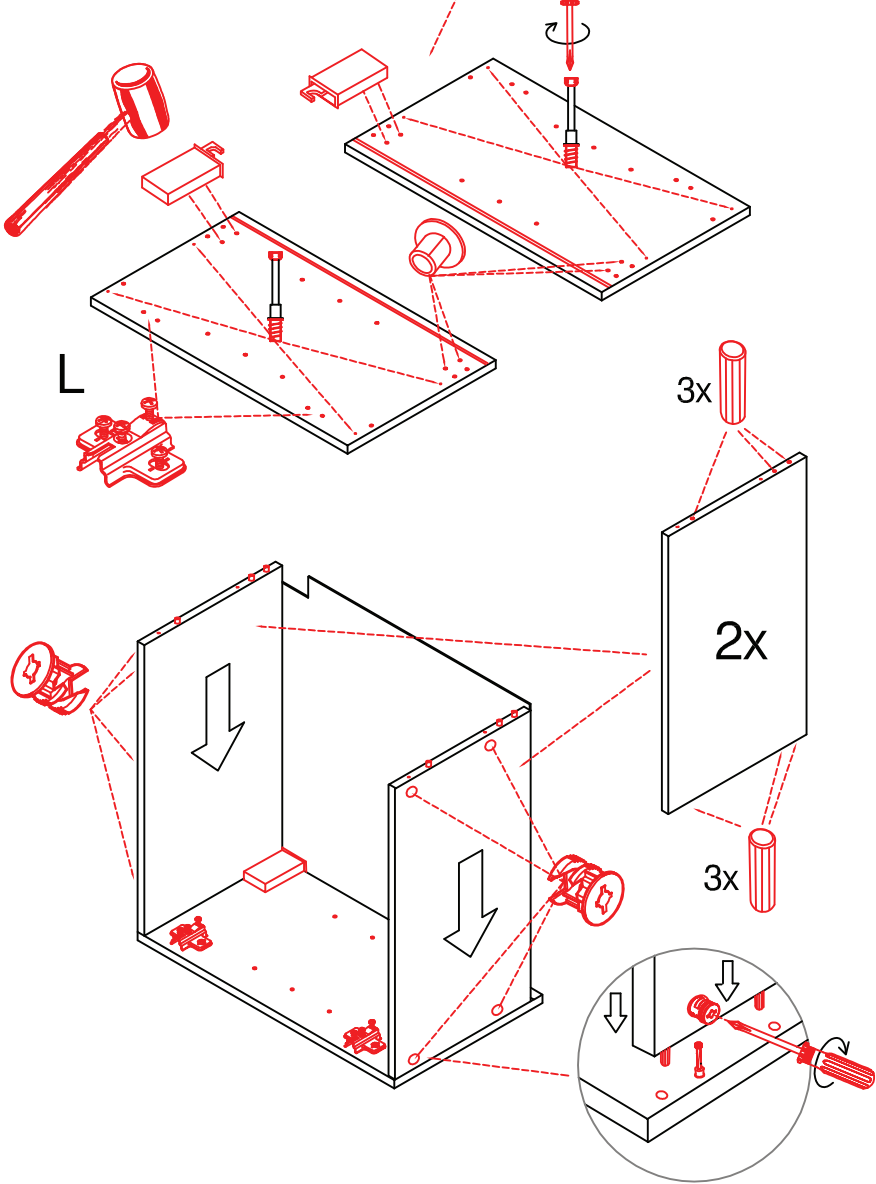

DSPU 100 Blocktype Varianto

Montageanleitung / Notice de montage / Assembly instruction

4x 4x 14x 4x 4x

4x 8x 10x 2x 2x

3,5x30
4x

HU 60 Blocktype Varianto

Montageanleitung / Notice de montage / Assembly instruction

2x 2x 4x

L R

Ø 5mm 8x 8x 12x

H 30 / H 40 / H 50 / H 60 / KH 60-32 / HG 50 / HGH 50 / H 50-89 / H 60-89

Varianto Montageanleitung / Notice de montage / Assembly instruction

4x 12x 2x 1x 4x 3,5x15

8x 2x 2x Ø8mm

Ø5mm

4x

4x

14x

2x

6x

1x

3,5x15

4x

2x

3,5x15

Ø 5mm

2x

4x

1x

1x