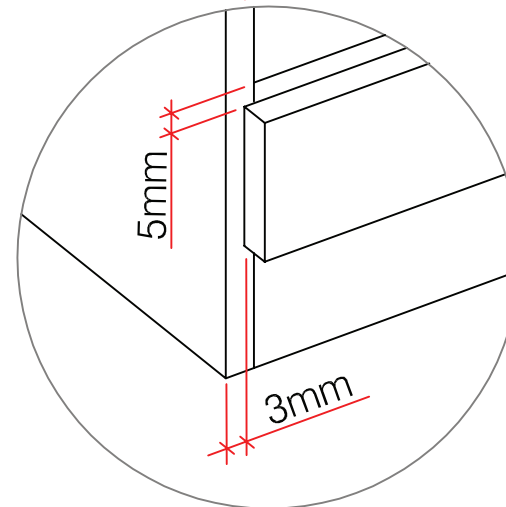

DSPU 100 Blocktype Varianto

Montageanleitung / Notice de montage / Assembly instruction

4x 4x 14x 4x 4x

4x 8x 10x 2x 2x

3,5x30
4x

HU 60 Blocktype Varianto

Montageanleitung / Notice de montage / Assembly instruction

2x 2x 4x

L R

Ø 5mm 8x 8x 12x

H 30 / H 40 / H 50 / H 60 / KH 60-32 / HG 50 / HGH 50 / H 50-89 / H 60-89

Varianto Montageanleitung / Notice de montage / Assembly instruction

4x 12x 2x 1x 4x 3,5x15

8x 2x 2x Ø8mm

Ø5mm

4x

4x

14x

2x

6x

1x

3,5x15

4x

2x

3,5x15

Ø 5mm

2x

4x

1x

1x