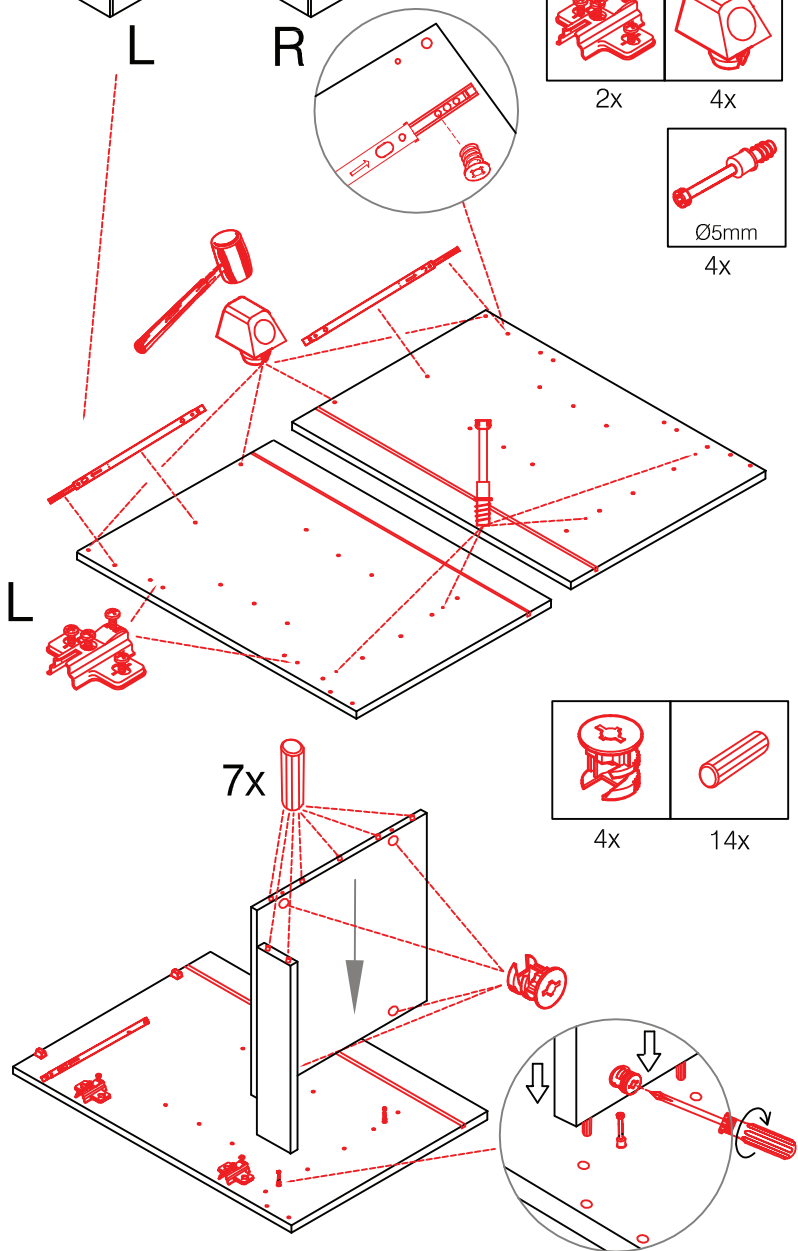

2x 2x 4x

L R

Ø 5mm 8x 8x 12x

H 30 / H 40 / H 50 / H 60 / KH 60-32 / HG 50 / HGH 50 / H 50-89 / H 60-89

Varianto Montageanleitung / Notice de montage / Assembly instruction

4x 12x 2x 1x 4x 3,5x15

8x 2x 2x Ø8mm

US 40 B/ 50 B/ 60 B Varianto (Blocktype)

Montageanleitung / Notice de montage / Assembly instruction

L

R

2x

4x

2x

4x

Ø5mm

4x

4x

14x

2x

6x

1x

3,5x15

4x

2x

3,5x15

Ø 5mm

2x

4x

1x

1x