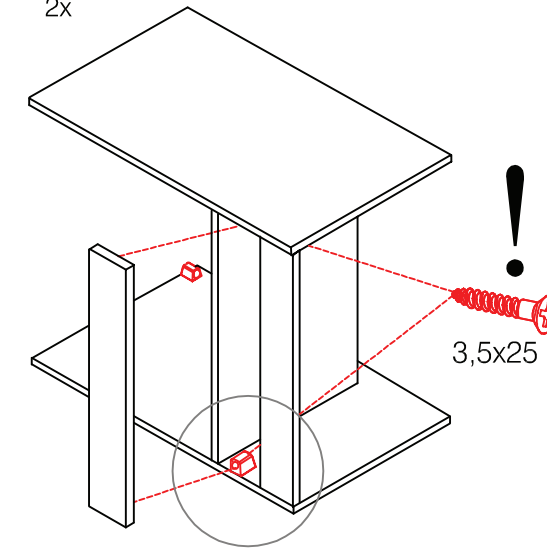

DSPU 100 Blocktype Varianto

Montageanleitung / Notice de montage / Assembly instruction

4x 4x 14x 4x 4x

4x 8x 10x 2x 2x

3,5x30
4x

HU 60 Blocktype Varianto

Montageanleitung / Notice de montage / Assembly instruction

2x 2x 4x

L R

Ø 5mm 8x 8x 12x

H 30 / H 40 / H 50 / H 60 / KH 60-32 / HG 50 / HGH 50 / H 50-89 / H 60-89

Varianto Montageanleitung / Notice de montage / Assembly instruction

4x 12x 2x 1x 4x 3,5x15

8x 2x 2x Ø8mm

US 40 B/ 50 B/ 60 B Varianto (Blocktype)

Montageanleitung / Notice de montage / Assembly instruction

L

R

2x

4x

2x

4x