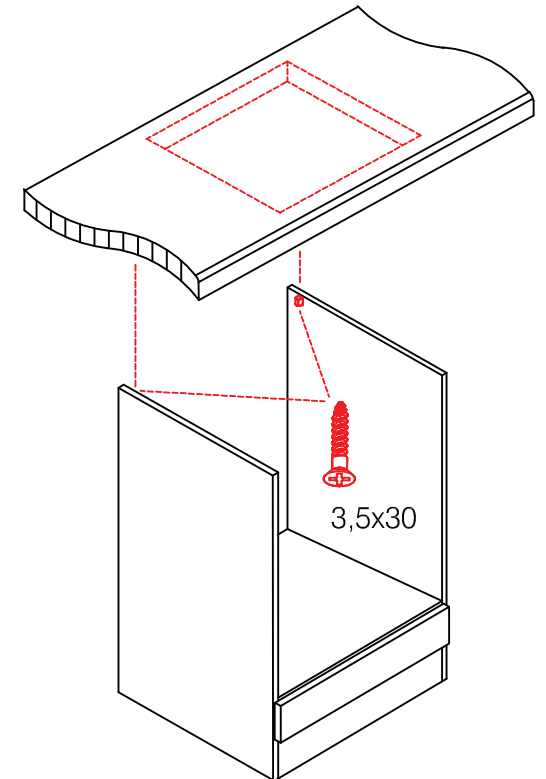

DSPU 100 Blocktype Varianto

Montageanleitung / Notice de montage / Assembly instruction

4x 4x 14x 4x 4x

4x 8x 10x 2x 2x

3,5x30
4x

HU 60 Blocktype Varianto

Montageanleitung / Notice de montage / Assembly instruction

2x 2x 4x

L R

Ø 5mm 8x 8x 12x

H 30 / H 40 / H 50 / H 60 / KH 60-32 / HG 50 / HGH 50 / H 50-89 / H 60-89

Varianto Montageanleitung / Notice de montage / Assembly instruction

4x 12x 2x 1x 4x 3,5x15

8x 2x 2x Ø8mm