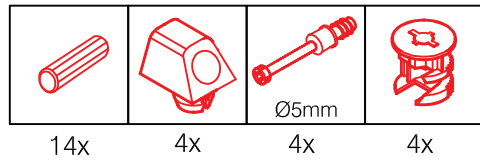

DSPU 100 Blocktype Varianto

Montageanleitung / Notice de montage / Assembly instruction

4x 4x 14x 4x 4x

4x 8x 10x 2x 2x

3,5x30
4x

HU 60 Blocktype Varianto

Montageanleitung / Notice de montage / Assembly instruction

2x 2x 4x

L R

Ø 5mm 8x 8x 12x

H 30 / H 40 / H 50 / H 60 / KH 60-32 / HG 50 / HGH 50 / H 50-89 / H 60-89

Varianto Montageanleitung / Notice de montage / Assembly instruction

4x 12x 2x 1x 4x 3,5x15

8x 2x 2x Ø8mm

Ø5mm

4x

4x

14x

2x

6x

1x

3,5x15