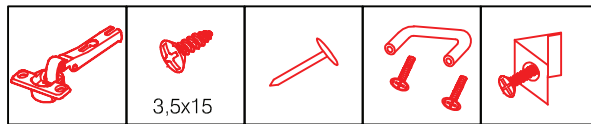

DSPU 100 Blocktype Varianto

Montageanleitung / Notice de montage / Assembly instruction

4x 4x 14x 4x 4x

4x 8x 10x 2x 2x

3,5x30
4x

HU 60 Blocktype Varianto

Montageanleitung / Notice de montage / Assembly instruction

2x 2x 4x

L R

Ø 5mm 8x 8x 12x

H 30 / H 40 / H 50 / H 60 / KH 60-32 / HG 50 / HGH 50 / H 50-89 / H 60-89

Varianto Montageanleitung / Notice de montage / Assembly instruction

4x 12x 2x 1x 4x 3,5x15

8x 2x 2x Ø8mm

US 40 B/ 50 B/ 60 B Varianto (Blocktype)

Montageanleitung / Notice de montage / Assembly instruction

L

R

2x

4x

2x

4x