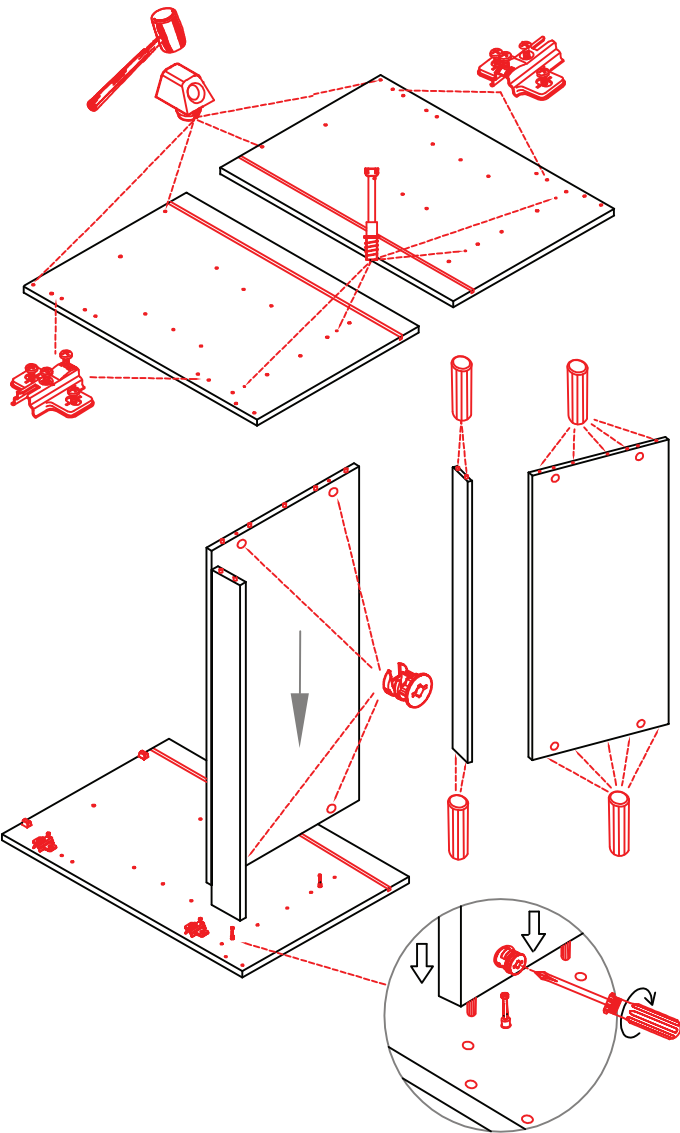

DSPU 100 Blocktype Varianto

Montageanleitung / Notice de montage / Assembly instruction

4x 4x 14x 4x 4x

4x 8x 10x 2x 2x

3,5x30
4x

HU 60 Blocktype Varianto

Montageanleitung / Notice de montage / Assembly instruction

2x 2x 4x

L R

Ø 5mm 8x 8x 12x

H 30 / H 40 / H 50 / H 60 / KH 60-32 / HG 50 / HGH 50 / H 50-89 / H 60-89

Varianto Montageanleitung / Notice de montage / Assembly instruction

4x 12x 2x 1x 4x 3,5x15

8x 2x 2x Ø8mm

Ø5mm

4x

4x

14x

2x

6x

1x

3,5x15

4x

2x

3,5x15

Ø 5mm

2x

4x

1x

1x