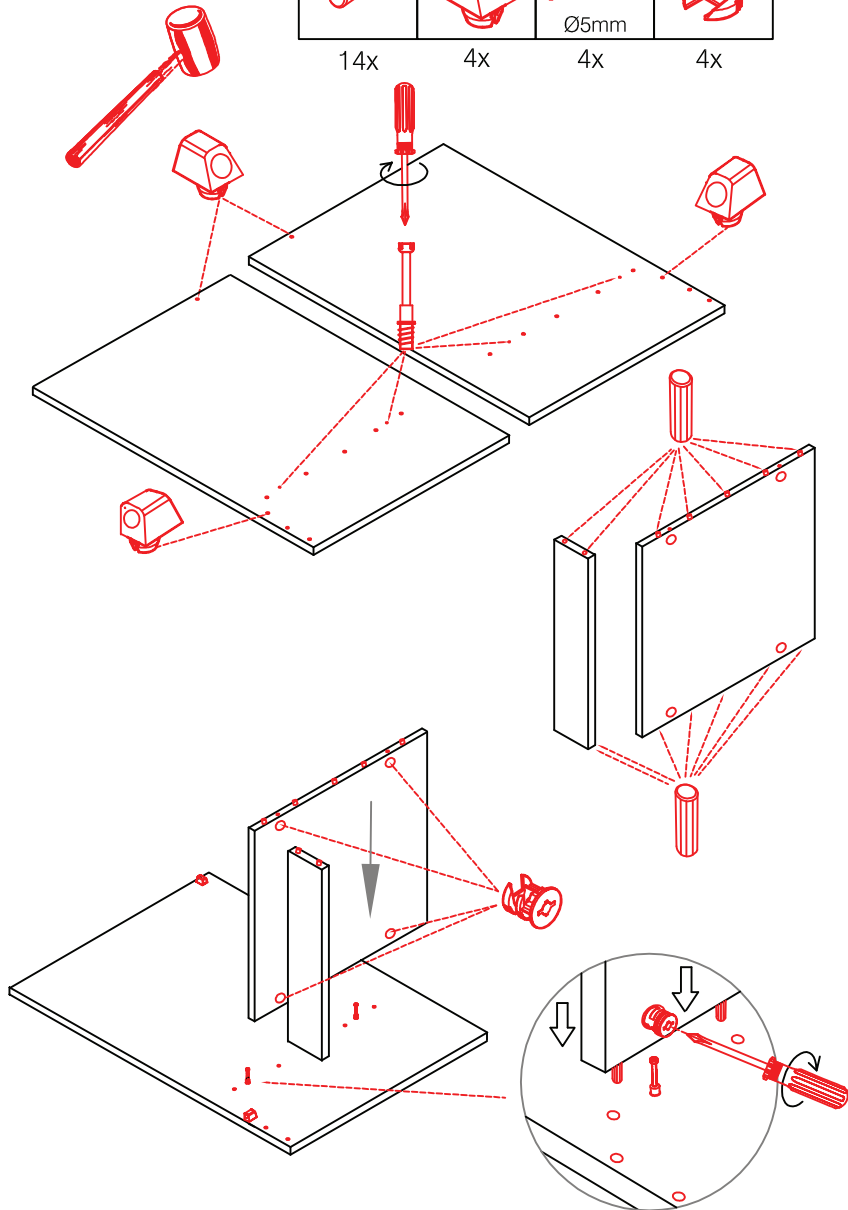

DSPU 100 Blocktype Varianto

Montageanleitung / Notice de montage / Assembly instruction

4x 4x 14x 4x 4x

4x 8x 10x 2x 2x

3,5x30
4x

HU 60 Blocktype Varianto

Montageanleitung / Notice de montage / Assembly instruction

2x 2x 4x

L R

Ø 5mm 8x 8x 12x

H 30 / H 40 / H 50 / H 60 / KH 60-32 / HG 50 / HGH 50 / H 50-89 / H 60-89

Varianto Montageanleitung / Notice de montage / Assembly instruction

4x 12x 2x 1x 4x 3,5x15

8x 2x 2x Ø8mm

Ø5mm

4x

4x

14x

2x

6x

1x

3,5x15

4x

2x

3,5x15

Ø 5mm

2x

4x

1x

1x