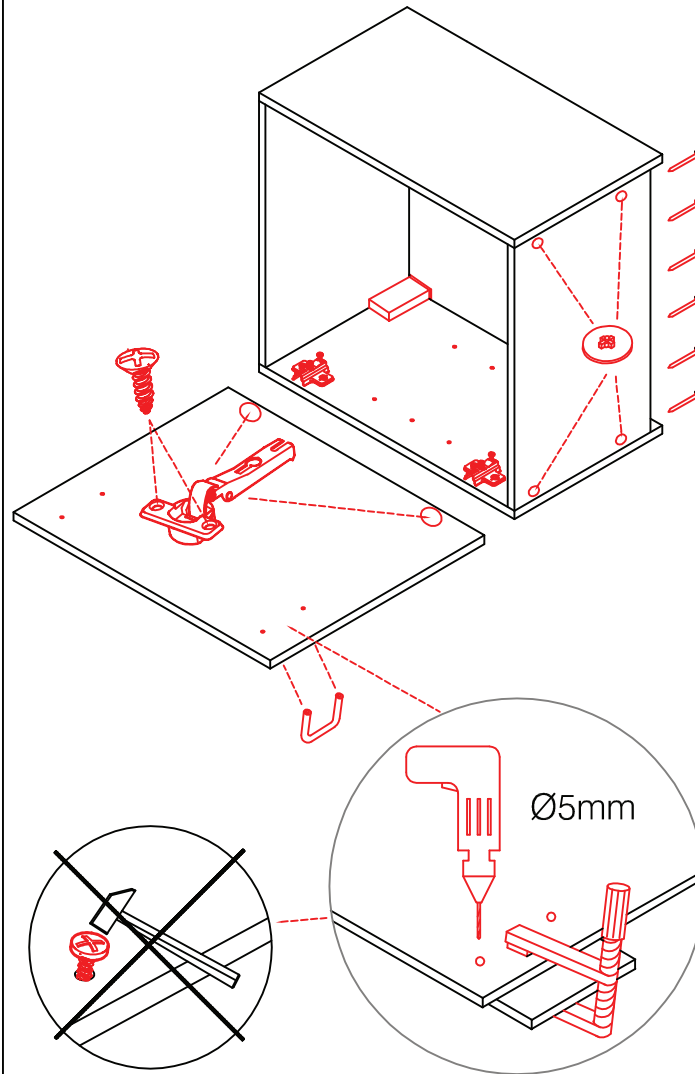

DSPU 100 Blocktype Varianto

Montageanleitung / Notice de montage / Assembly instruction

4x 4x 14x 4x 4x

4x 8x 10x 2x 2x

3,5x30
4x

HU 60 Blocktype Varianto

Montageanleitung / Notice de montage / Assembly instruction

2x 2x 4x

L R

Ø 5mm 8x 8x 12x

H 30 / H 40 / H 50 / H 60 / KH 60-32 / HG 50 / HGH 50 / H 50-89 / H 60-89

Varianto Montageanleitung / Notice de montage / Assembly instruction

4x 12x 2x 1x 4x 3,5x15

8x 2x 2x Ø8mm

Ø5mm

4x

4x

14x

2x

6x

1x

3,5x15

4x

2x

3,5x15

Ø 5mm

2x

4x

1x

1x