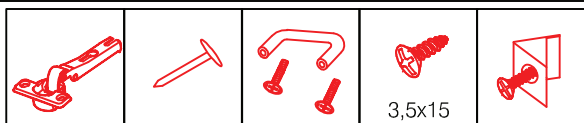

4x

14x

2x

6x

1x

3,5x15

4x

2x