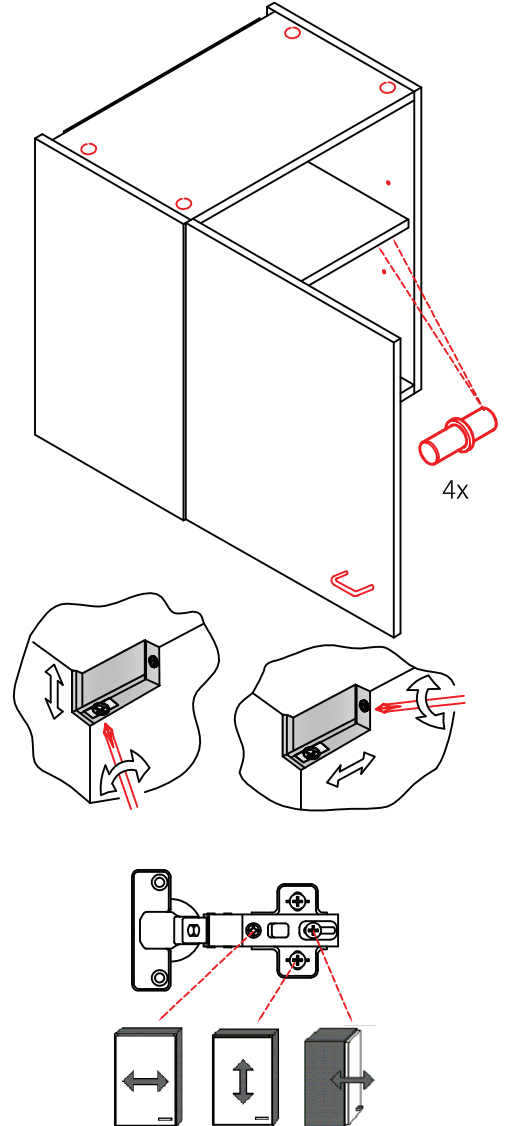

DSPU 100 Blocktype Varianto

Montageanleitung / Notice de montage / Assembly instruction

4x 4x 14x 4x 4x

4x 8x 10x 2x 2x

3,5x30
4x

HU 60 Blocktype Varianto

Montageanleitung / Notice de montage / Assembly instruction

2x 2x 4x

L R

Ø 5mm 8x 8x 12x

H 30 / H 40 / H 50 / H 60 / KH 60-32 / HG 50 / HGH 50 / H 50-89 / H 60-89

Varianto Montageanleitung / Notice de montage / Assembly instruction

4x 12x 2x 1x 4x 3,5x15

8x 2x 2x Ø8mm

US 40 B/ 50 B/ 60 B Varianto (Blocktype)

Montageanleitung / Notice de montage / Assembly instruction

L

R

2x

4x

2x

4x

4x

2x

3,5x15

Ø 5mm

2x

4x

1x

1x