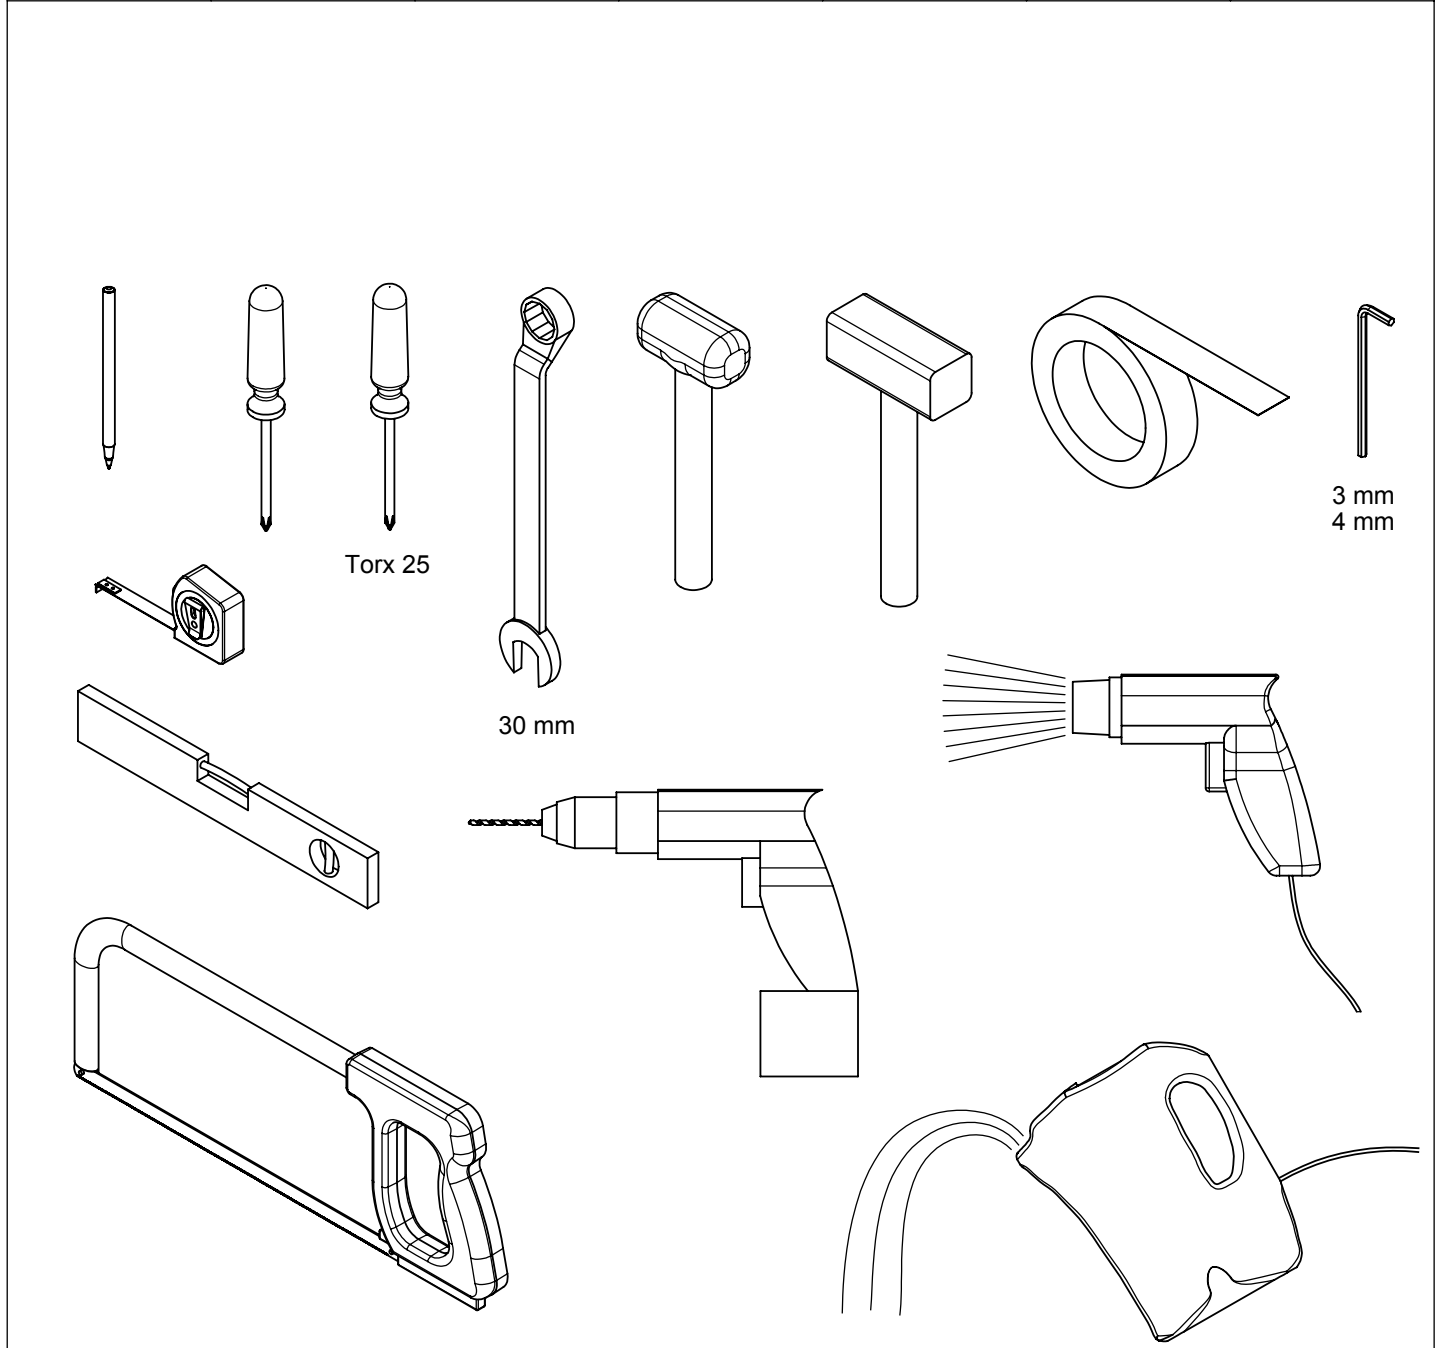

27 × 1 K1-39214	28 × 2 K2-39010	33 Ø125cm: ×4 Ø155cm: ×5 K1-39030					
50 × 7 K3-06070 Ø10×60	51 × 7 K3-04040 Ø10	52 × 7 K3-08001 Ø12×60	53 × 2 K3-05021 M8×10	54 × 2 K3-03054 M20	55 × 2 K3-04021 Ø20	56 × 87 K3-05055 M6×5	
57 × 9 K3-08002 Ø8×40	58 × 9 K3-06022 Ø5×35	59 Ø125cm: × 30 Ø155cm: × 3 K3-03050 M5	60 Ø125cm: × 30 Ø155cm: × 31 K3-01201 M5×14			69 × 1 R1-63272 Ø6×25	70 × 1 K3-90001