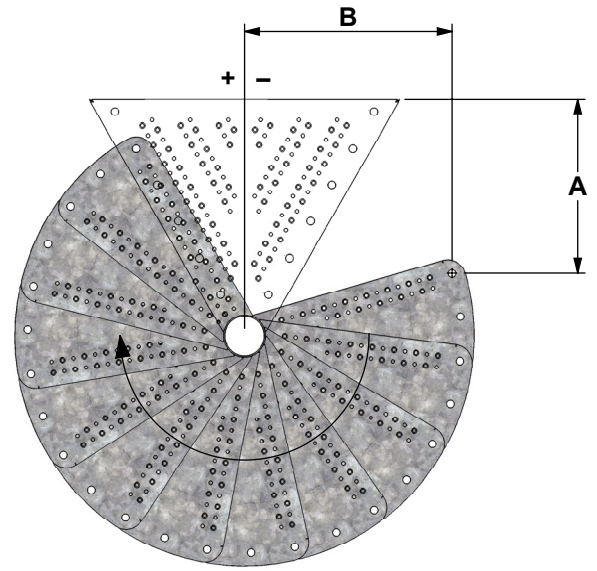

Sania komplett feuerverzinkt

Installation instruction
Montageanleitung

<p>1</p> <p>× 11 K2-39025 Ø125cm K2-39055 Ø155cm</p>	<p>2</p> <p>× 1 K2-39125 Ø125cm K2-39155 Ø155cm</p>	<p>3</p> <p>× 23 K1-39420</p>					
<p>5</p> <p>× 1 K2-39001</p>	<p>6</p> <p>× 1 K1-39002</p>	<p>7</p> <p>× 1 K3-07023</p>	<p>8</p> <p>× 11 K1-39078</p>	<p>9</p> <p>× 1 K1-39075</p>	<p>10</p> <p>× 11 K1-39079</p>	<p>11</p> <p>Ø125cm: × 6 Ø155cm: × 7 K1-30201</p>	<p>12</p> <p>× 1 K2-39090</p>
<p>13</p> <p>× 1 K1-39089</p>	<p>14</p> <p>× 1 K1-39004</p>	<p>15</p> <p>× 1 K1-39096</p>	<p>16</p> <p>× 4 K1-39070</p>	<p>17</p> <p>× 1 K1-39019</p>	<p>18</p> <p>× 1 K1-19340</p>	<p>19</p> <p>Ø125cm: × 29 Ø155cm: × 30 K1-39050</p>	
<p>20</p> <p>× 1 K1-30220</p>	<p>21</p> <p>× 3 K1-39010</p>	<p>22</p> <p>× 2 K1-39000</p>	<p>23</p> <p>× 3 K2-39190</p>	<p>24</p> <p>× 1 Ø125cm: K1-39120 6,3m Ø155cm: K1-39119 8,3m</p>			
<p>25</p> <p>× 1 K1-39210</p>	<p>26</p> <p>Ø125cm: K1-39106 650mm Ø155cm: K1-39108 820mm</p>						

T

N

0...6 st (pcs)

P

+ 1 st (pcs)

2700	5	T
2785	5	5
2790	5	6
2795	5	7
2800	5	8

H 2790 mm

P

N x T

+ 6 st (pcs)

5 st (pcs) x 12
= 60 st (pcs)

2700	5	T
2785	5	5
2790	5	6
2795	5	7
2800	5	8

Ø 125 cm

R623mm

Ø 125 cm		
	A	B
	mm	mm
11	472	-565
12	263	-451
13	115	-263
14	54	-33
15	89	204
16	215	406

Ø 155 cm

R773mm

Ø 155 cm		
	A	B
	mm	mm
11	110	-290
12	54	62
13	169	400
14	428	645
15	772	740
16	1121	663