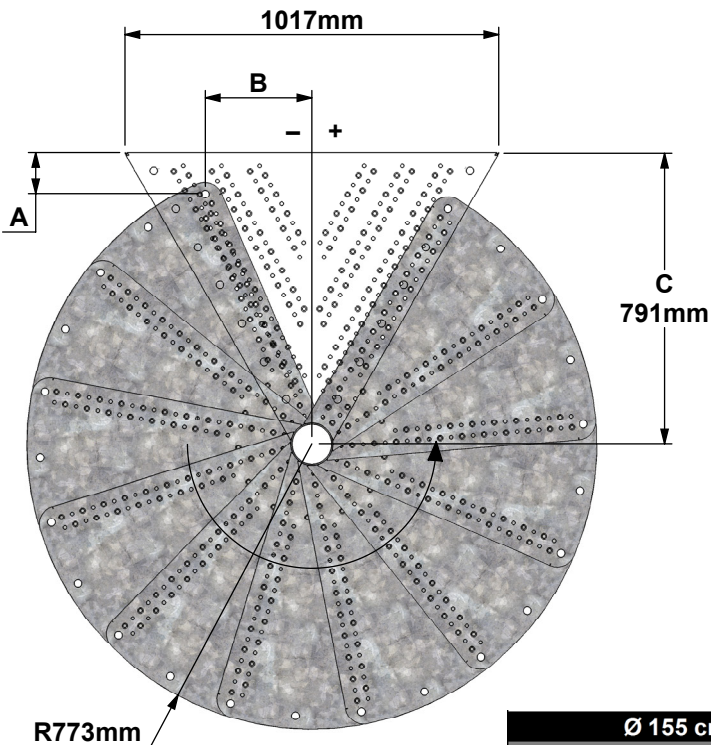

Sania komplett feuerverzinkt

Installation instruction
Montageanleitung

<p>1</p> <p>× 11 K2-39025 Ø125cm K2-39055 Ø155cm</p>	<p>2</p> <p>× 1 K2-39125 Ø125cm K2-39155 Ø155cm</p>	<p>3</p> <p>× 23 K1-39420</p>					
<p>5</p> <p>× 1 K2-39001</p>	<p>6</p> <p>× 1 K1-39002</p>	<p>7</p> <p>× 1 K3-07023</p>	<p>8</p> <p>× 11 K1-39078</p>	<p>9</p> <p>× 1 K1-39075</p>	<p>10</p> <p>× 11 K1-39079</p>	<p>11</p> <p>Ø125cm: × 6 Ø155cm: × 7 K1-30201</p>	<p>12</p> <p>× 1 K2-39090</p>
<p>13</p> <p>× 1 K1-39089</p>	<p>14</p> <p>× 1 K1-39004</p>	<p>15</p> <p>× 1 K1-39096</p>	<p>16</p> <p>× 4 K1-39070</p>	<p>17</p> <p>× 1 K1-39019</p>	<p>18</p> <p>× 1 K1-19340</p>	<p>19</p> <p>Ø125cm: × 29 Ø155cm: × 30 K1-39050</p>	
<p>20</p> <p>× 1 K1-30220</p>	<p>21</p> <p>× 3 K1-39010</p>	<p>22</p> <p>× 2 K1-39000</p>	<p>23</p> <p>× 3 K2-39190</p>	<p>24</p> <p>× 1 Ø125cm: K1-39120 6,3m Ø155cm: K1-39119 8,3m</p>			
<p>25</p> <p>× 1 K1-39210</p>	<p>26</p> <p>Ø125cm: K1-39106 650mm Ø155cm: K1-39108 820mm</p>						

T

N

0...6 st (pcs)

P

+ 1 st (pcs)

2700	5	T
2785	5	5
2790	5	6
2795	5	7
2800	5	8

H 2790 mm

P

N x T

+ 6 st (pcs)

5 st (pcs) x 12
= 60 st (pcs)

2700	5	T
2785	5	5
2790	5	6
2795	5	7
2800	5	8

Ø 125 cm

R623mm

Ø 125 cm		
	A	B
	mm	mm
11	472	-565
12	263	-451
13	115	-263
14	54	-33
15	89	204
16	215	406

Ø 155 cm

R773mm

Ø 155 cm		
	A	B
	mm	mm
11	110	-290
12	54	62
13	169	400
14	428	645
15	772	740
16	1121	663