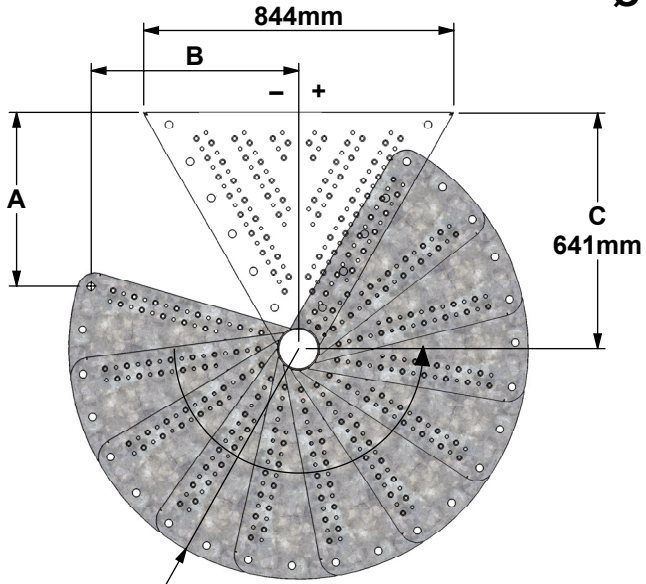

Sania komplett feuerverzinkt

Installation instruction
Montageanleitung

<p>1</p> <p>× 11 K2-39025 Ø125cm K2-39055 Ø155cm</p>	<p>2</p> <p>× 1 K2-39125 Ø125cm K2-39155 Ø155cm</p>	<p>3</p> <p>× 23 K1-39420</p>					
<p>5</p> <p>× 1 K2-39001</p>	<p>6</p> <p>× 1 K1-39002</p>	<p>7</p> <p>× 1 K3-07023</p>	<p>8</p> <p>× 11 K1-39078</p>	<p>9</p> <p>× 1 K1-39075</p>	<p>10</p> <p>× 11 K1-39079</p>	<p>11</p> <p>Ø125cm: × 6 Ø155cm: × 7 K1-30201</p>	<p>12</p> <p>× 1 K2-39090</p>
<p>13</p> <p>× 1 K1-39089</p>	<p>14</p> <p>× 1 K1-39004</p>	<p>15</p> <p>× 1 K1-39096</p>	<p>16</p> <p>× 4 K1-39070</p>	<p>17</p> <p>× 1 K1-39019</p>	<p>18</p> <p>× 1 K1-19340</p>	<p>19</p> <p>Ø125cm: × 29 Ø155cm: × 30 K1-39050</p>	
<p>20</p> <p>× 1 K1-30220</p>	<p>21</p> <p>× 3 K1-39010</p>	<p>22</p> <p>× 2 K1-39000</p>	<p>23</p> <p>× 3 K2-39190</p>	<p>24</p> <p>× 1 Ø125cm: K1-39120 6,3m Ø155cm: K1-39119 8,3m</p>			
<p>25</p> <p>× 1 K1-39210</p>	<p>26</p> <p>Ø125cm: K1-39106 650mm Ø155cm: K1-39108 820mm</p>						

T

N

0...6 st (pcs)

P

+ 1 st (pcs)

2700	5	T
2785	5	5
2790	5	6
2795	5	7
2800	5	8

H 2790 mm

P

N x T

+ 6 st (pcs)

5 st (pcs) x 12
= 60 st (pcs)

2700	5	T
2785	5	5
2790	5	6
2795	5	7
2800	5	8

Ø 125 cm

R623mm

Ø 125 cm		
	A	B
	mm	mm
11	472	-565
12	263	-451
13	115	-263
14	54	-33
15	89	204
16	215	406

Ø 155 cm

R773mm

Ø 155 cm		
	A	B
	mm	mm
11	110	-290
12	54	62
13	169	400
14	428	645
15	772	740
16	1121	663